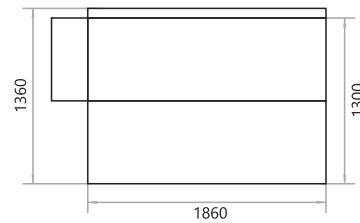

Тканина:
Нубук дот 16 (Лайт Стар)
Париж 01 (Лайт Стар)

Висота спинки: **810 мм**
Висота сидіння: **420 мм**