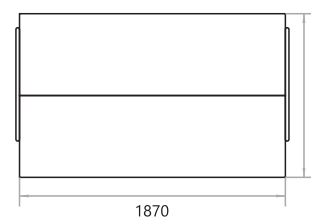

Тканина:
 Астон 10 (Аппарель)
 Октавія шоколад (Аппарель)

Тканина:
 Некст 14253 (НовоТекс)
 Романа 1 (Мебтекс)

Тканина:
 Нубук дот 16 (Лайт Стар)
 Париж 01 (Лайт Стар)

Висота спинки: **1075 мм**
 Висота сидіння: **420 мм**

Диван Візит

Тканина:
Нубук дот 16 (Лайт Стар)
Париж 01 (Лайт Стар)

Висота спинки: **910 мм**
Висота сидіння: **430 мм**

Спальне місце: 1870x1170 мм
Габарити: 1940x920 мм
Механізм: «книжка»
Наповнення: пружина «зіг-заг»,
пінополіуритан
Варіанти виконання: —
В наявності: ніша для білизни
В комплекті: —