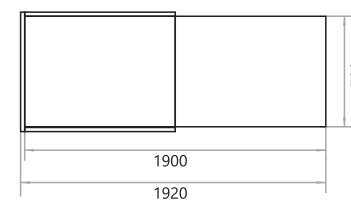

Тканина:
Некст 14253 (НовоТекс)
Романа 1 (Мебтекс)

Тахта Доббі

Тканина:
Нубук дот 16 (Лайт Стар)
Париж 01 (Лайт Стар)

Висота спинки: **660 мм**
Висота сидіння: **420 мм**

Спальне місце: 1900x700 мм
Габарити: 750x970 мм
Механізм: викатний
Наповнення: фанера, пінополіуретан
Варіанти виконання: —
В наявності: ніша для білизни
В комплекті: 1 подушка одностороння