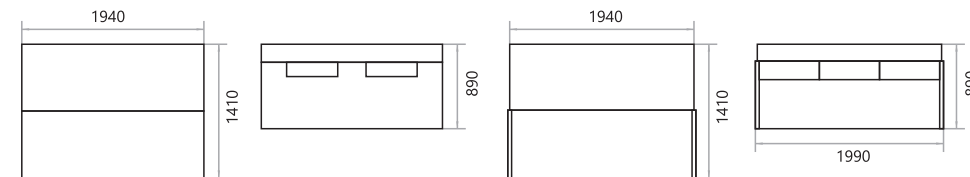

Тканина:
Некст 14253 (НовоТекс)
Романа 1 (Мебтекс)

Тахта Доббі

Тканина:
Нубук дот 16 (Лайт Стар)
Париж 01 (Лайт Стар)

Висота спинки: **660 мм**
Висота сидіння: **420 мм**

Спальне місце: 1900x700 мм
Габарити: 750x970 мм
Механізм: викатний
Наповнення: фанера, пінополіуретан
Варіанти виконання: —
В наявності: ніша для білизни
В комплекті: 1 подушка одностороння

Тканина:
Некст 14253 (НовоТекс)
Романа 1 (Мебтекс)

Диван Європа

Тканина:
Нубук дот 16 (Лайт Стар)
Париж 01 (Лайт Стар)

Висота спинки: **770 мм**
Висота сидіння: **460 мм**

Спальне місце: 1940x1410 мм
Габарити: 1940x890 мм, 1990x990 люкс
Механізм: «єврокнижка» викатна
Наповнення: ламелі, войлок, пінополіуретан
Варіанти виконання: —
В наявності: ніша для білизни
В комплекті: 2 подушки+2 валика двосторонні, люкс - 3 подушки двосторонні