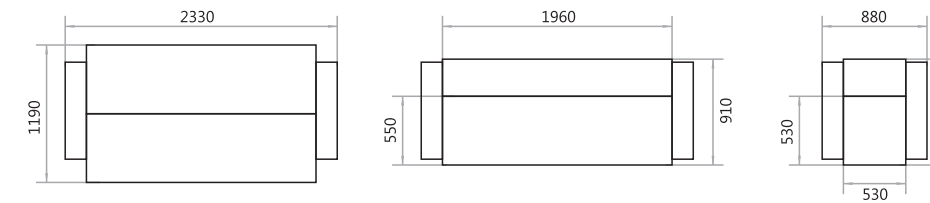

Диван Тренд

Тканина:
Нубук дот 16 (Лайт Стар)
Париж 01 (Лайт Стар)

Висота спинки: **910 мм**
Висота сидіння: **440 мм**

Спальне місце: 1960x1190 мм
Габарити: диван 2330x910 мм
крісло 880x880 мм
Механізм: «книжка»
Наповнення: пружина «зіг-заг», войлок,
пінополіуретан
Варіанти виконання: —
В наявності: ніша для білизни
В комплекті: —

Тканина:
Астон 10 (Аппарель)
Октавія шоколад (Аппарель)

Тканина:
Некст 14253 (НовоТекс)
Романа 1 (Мебтекс)