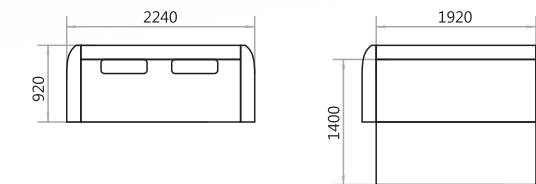

Тканина:
Некст 14253 (НовоТекс)
Романа 1 (Мебтекс)

Ліжко Віола

Тканина:
Нубук дот 16 (Лайт Стар)
Париж 01 (Лайт Стар)

Висота спинки: **870/870/890/890/910 мм**
Висота сидіння: **460/460/460/460 мм**

Спальне місце:
940x1930 мм;
1200x1950 мм;
1400x1950 мм;
1560x1950 мм
Механізм: «блюз»
Наповнення: пружинний блок, войлок, пінополіуретан
Варіанти виконання: —
В наявності: ніша для білизни
В комплекті: —

Габарити:
940x1980 мм;
1200x2000 мм;
1400x2000 мм;
1560x2000 мм

Тканина:
Астон 10 (Аппарель)
Октявія шоколад (Аппарель)

Тканина:
Некст 14253 (НовоТекс)
Романа 1 (Мебтекс)

Диван Глорія

Тканина:
Нубук дот 16 (Лайт Стар)
Париж 01 (Лайт Стар)

Висота спинки: **810 мм**
Висота сидіння: **480 мм**

Спальне місце: 1920x1400 мм
Габарити: 2240x920 мм
Механізм: «дельфин»
Наповнення: ламелі, войлок, пінополіуретан
Варіанти виконання: —
В комплекті: 2П - дві подушки односторонні
3П - три подушки односторонні
* ПЦ - диван виконаний в основній тканині
повністю, подушки - в додатковій тканині