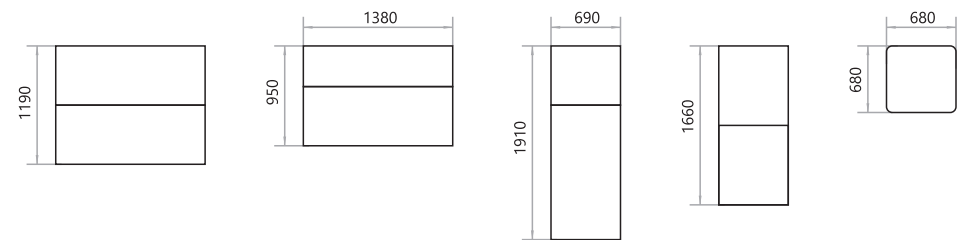

Тканина:
Нубук дот 16 (Лайт Стар)
Париж 01 (Лайт Стар)

Висота спинки: **910 мм**
Висота сидіння: **450 мм**

Спальне місце:
куток 2070x1190 мм;
диван-міні 1380x1190 мм;
крісло-ліжка 690x1910 мм;

Габарити:
2070x1910 мм;
1380x950 мм;
690x1660 мм;
пуф 660x660 мм

Механізм: «книжка»
Наповнення: ламелі, войлок,
пінополіуретан
Варіанти виконання: універсальний
В наявності: ніша для білизни
В комплекті: —

Тканина:
Астон 10 (Аппарель)
Октавія шоколад (Аппарель)

Тканина:
Некст 14253 (НовоТекс)
Романа 1 (Мебтекс)