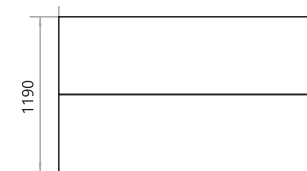

Диван Квадро та Космо

Тканина:
Нубук дот 16 (Лайт Стар)
Париж 01 (Лайт Стар)

Висота спинки: **810 мм**
Висота сидіння: **480 мм**