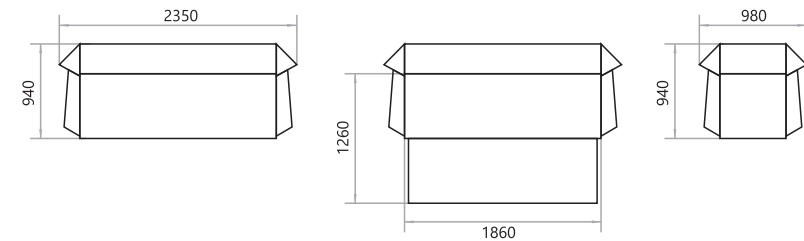

Диван | Консул

Тканина:
Нубук дот 16 (Лайт Стар)
Париж 01 (Лайт Стар)

Висота спинки: **1010 мм**
Висота сидіння: **430 мм**

Спальне місце: 1860x1260 мм
Габарити: диван 2350x940 мм,
крісло 980x940 мм
Механізм: «дельфин»
Наповнення: пружина «зіг-заг», войлок,
пінополіуретан
Варіанти виконання: —
В наявності: —
В комплекті: —

Тканина:
Астон 10 (Аппарель)
Октавія шоколад (Аппарель)

Тканина:
Некст 14253 (НовоТекс)
Романа 1 (Мебтекс)