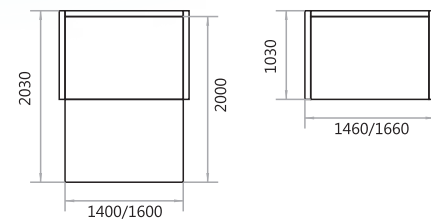

Тканина:
Нубук дот 16 (Лайт Стар)
Париж 01 (Лайт Стар)

Висота спинки: **730 мм**
Висота сидіння: **480 мм**