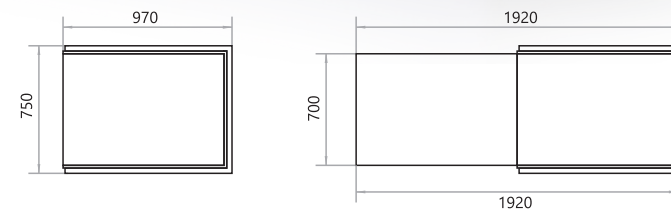

Тканина:
Астон 10 (Аппарель)
Октявія шоколад (Аппарель)

Тканина:
Некст 14253 (НовоТекс)
Романа 1 (Мебтекс)

Тахта Маріо

Тканина:
Нубук дот 16 (Лайт Стар)
Париж 01 (Лайт Стар)

Висота спинки: **660 мм**
Висота сидіння: **420 мм**