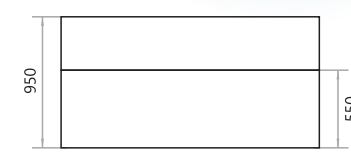

Диван Квадро та Космо

Тканина:
Нубук дот 16 (Лайт Стар)
Париж 01 (Лайт Стар)

Висота спинки: **810 мм**
Висота сидіння: **480 мм**