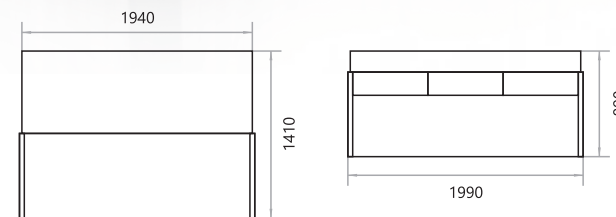

Тканина:
Нубук дот 16 (Лайт Стар)
Париж 01 (Лайт Стар)

Висота спинки: **770 мм**
Висота сидіння: **460 мм**

Тканина:
Астон 10 (Аппарель)
Октявія шоколад (Аппарель)

Тканина:
Нект 14253 (НовоТекс)
Романа 1 (Мебтекс)

Тканина:
Нубук дот 16 (Лайт Стар)
Париж 01 (Лайт Стар)

Висота спинки: **770 мм**
Висота сидіння: **460 мм**

Спальне місце: 1940x1410 мм
Габарити: 1990x890 мм
Механізм: «єврокнижка»
Наповнення: ламель, пінополіуретан
Варіанти виконання: —
В наявності: ніша для білизни
В комплекті: 3 подушки двосторонні