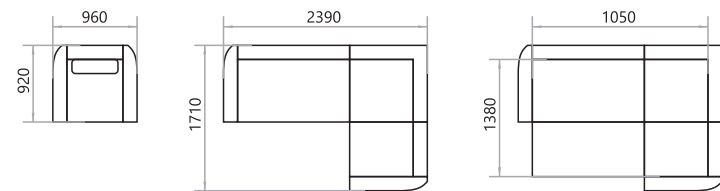

Висота спинки: **810 мм**
Висота сидіння: **480 мм**

Спальне місце: 1920x1400 мм
Габарити: 2240x920 мм
Механізм: «дельфин»
Наповнення: ламелі, войлок, пінополіуретан
Варіанти виконання: —
В комплекті: 2П - дві подушки односторонні
3П - три подушки односторонні
* ПЦ - диван виконаний в основній тканині
повністю, подушки - в додатковій тканині

Тканина:
Астон 10 (Аппарель)
Октявія шоколад (Аппарель)

Тканина:
Некст 14253 (НовоТекс)
Романа 1 (Мебтекс)

Куток | Глорія

Спальне місце:
2050x1380 мм;

Габарити:
960x920 мм;
2390x1710 мм;

Механізм: «дельфін»
Наповнення: ламелі, войлок,
пінополіуретан
Варіанти виконання: куток універсальний
В наявності: ніша для білизни
В комплекті: куток - 3 подушки односторонні,
крісло - одна подушка одностороння

Тканина:
Нубук дот 16 (Лайт Стар)
Париж 01 (Лайт Стар)

Висота спинки: **810 мм**
Висота сидіння: **480 мм**

Тканина:
Астон 10 (Аппарель)
Октавія шоколад (Аппарель)

Тканина:
Некст 14253 (НовоТекс)
Романа 1 (Мебтекс)