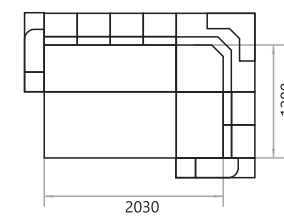

Куток Сармат

Тканина:
Нубук дот 16 (Лайт Стар)
Париж 01 (Лайт Стар)

Висота спинки: **980 мм**
Висота сидіння: **470 мм**