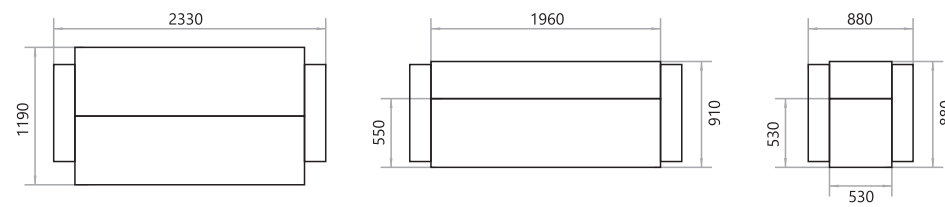

Диван | Стронг

Тканина:
Нубук дот 16 (Лайт Стар)
Париж 01 (Лайт Стар)

Висота спинки: **910 мм**
Висота сидіння: **440 мм**

Спальне місце: 1960x1190 мм
Габарити: диван 2330x910 мм
крісло 880x880 мм
Механізм: «книжка»
Наповнення: пружина «зіг-заг», войлок,
пінополіуретан
Варіанти виконання: —
В наявності: ніша для білизни
В комплекті: —

Тканина:
Астон 10 (Аппарель)
Октавія шоколад (Аппарель)

Тканина:
Некст 14253 (НовоТекс)
Романа 1 (Мебтекс)