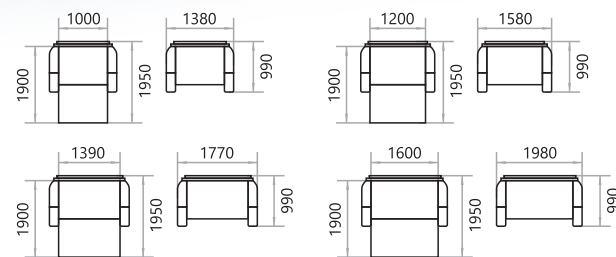

Тканина:
Нубук дот 16 (Лайт Стар)
Париж 01 (Лайт Стар)

Висота спинки: **980 мм**
Висота сидіння: **480 мм**

Спальне місце: 1200/1390x1900 мм
Габарити: 1580/1770x990 мм
Механізм: «акордеон»
Наповнення: пружина «зіг-заг», войлок,
фанера, пінополіуретан
Варіанти виконання: —
В наявності: ніша для білизни
В комплекті: —

Тканина:
Астон 10 (Аппарель)
Октявія шоколад (Аппарель)

Тканина:
Некст 14253 (НовоТекс)
Романа 1 (Мебтекс)