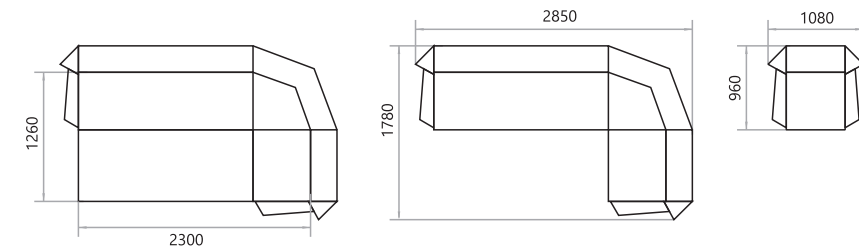

Куток | Консул

Тканина:
Нубук дот 16 (Лайт Стар)
Париж 01 (Лайт Стар)

Висота спинки: **1010 мм**
Висота сидіння: **430 мм**

Спальне місце: 2300x1360 мм
Габарити: 2850x1780 мм
Механізм: «дельфин»
Наповнення: пружина «зіг-заг», войлок,
пінополіуретан
Варіанти виконання: універсальний
В наявності: ніша для білизни
В комплекті: —

Тканина:
Астон 10 (Аппарель)
Октавія шоколад (Аппарель)

Тканина:
Некст 14253 (НовоТекс)
Романа 1 (Мебтекс)