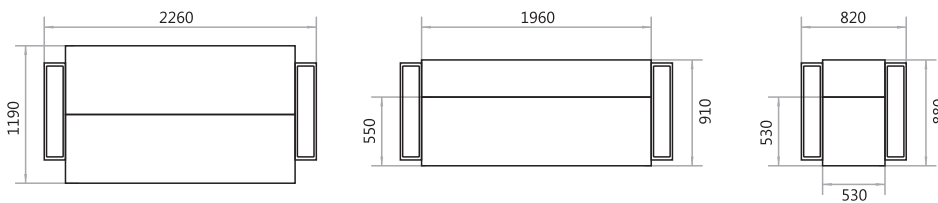

Тканина:
Нубук дот 16 (Лайт Стар)
Париж 01 (Лайт Стар)

Висота спинки: **910 мм**
Висота сидіння: **440 мм**