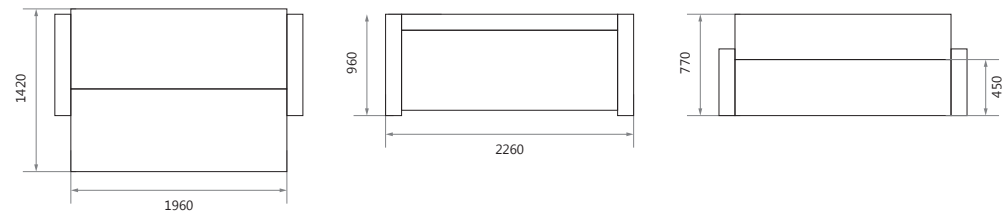

Тканина:
Нубук дот 16 (Лайт Стар)
Париж 01 (Лайт Стар)

Висота спинки: **770 мм**
Висота сидіння: **450 мм**