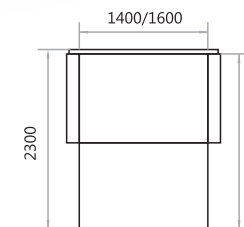

Тахта Парма

Тканина:
Нубук дот 16 (Лайт Стар)
Париж 01 (Лайт Стар)

Висота спинки: **730 мм**
Висота сидіння: **480 мм**