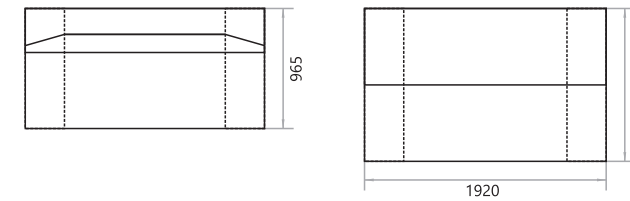

Диван Кантрі

Тканина:
Нубук дот 16 (Лайт Стар)
Париж 01 (Лайт Стар)

Висота спинки: **970 мм**
Висота сидіння: **430 мм**