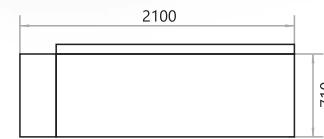

Тканина:
Нубук дот 16 (Лайт Стар)
Париж 01 (Лайт Стар)

Висота спинки: **810 мм**
Висота сидіння: **420 мм**