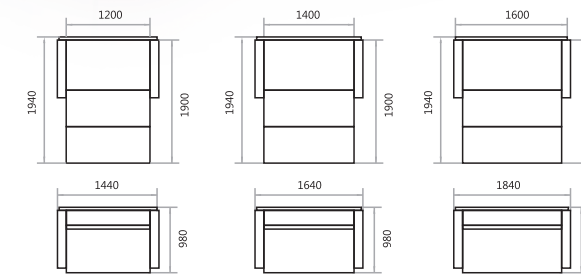

Спальне місце: 1960x1190 мм
Габарити: 1960x980 мм
Механізм: «книжка»
Наповнення: пружина «зіг-заг»;
пінополіуретан
Варіанти виконання: —
В наявності: ніша для білизни
В комплекті: —

Тканина:
Астон 10 (Аппарель)
Октавія шоколад (Аппарель)

Тканина:
Некст 14253 (НовоТекс)
Романа 1 (Мебтекс)

малютка
Диван Блюз

Тканина:
Нубук дот 16 (Лайт Стар)
Париж 01 (Лайт Стар)

Висота спинки: **980 мм**
Висота сидіння: **480 мм**

Спальне місце: 1900x1400 мм
Габарити: 1640x980 мм
Механізм: «аккордеон»
Наповнення: пружина «зіг-заг»;
пінополіуретан
Варіанти виконання: —
В наявності: ніша для білизни
В комплекті: 1 ламінована накладка