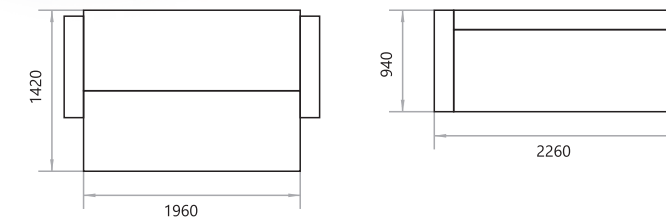

Тканина:
Нубук дот 16 (Лайт Стар)
Париж 01 (Лайт Стар)

Висота спинки: **810 мм**
Висота сидіння: **480 мм**

Тканина:
Астон 10 (Аппарель)
Октавія шоколад (Аппарель)

Тканина:
Некст 14253 (НовоТекс)
Романа 1 (Мебтекс)

Диван | Дакар

Тканина:
Нубук дот 16 (Лайт Стар)
Париж 01 (Лайт Стар)

Висота спинки: **770 мм**
Висота сидіння: **450 мм**

Спальне місце: 1960x1420 мм
Габарити: 2260x940 мм
Механізм: «єврокнижка» вкатна
Наповнення: ламелі, войлок, пінополіуретан
Варіанти виконання: —
Варіанти виконання: —
В комплекті: 3 подушки двосторонні