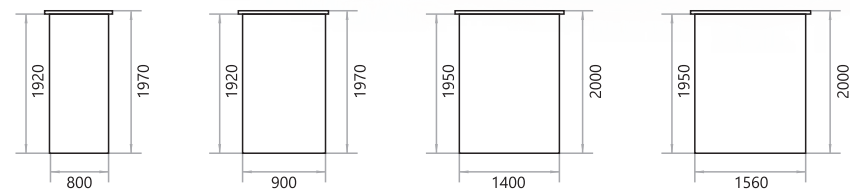

Ліжко Лагода

Тканина:
Нубук дот 16 (Лайт Стар)
Париж 01 (Лайт Стар)

Висота спинки: **840/910 мм**
Висота сидіння: **460/460 мм**