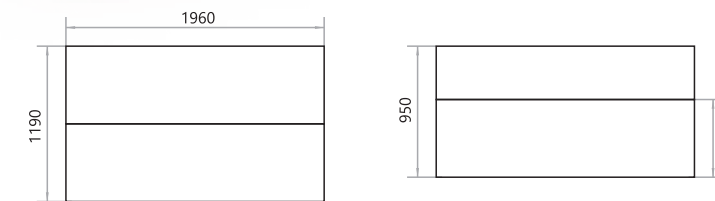

Тканина:
Нубук дот 16 (Лайт Стар)
Париж 01 (Лайт Стар)

Висота спинки: **910 мм**
Висота сидіння: **440 мм**