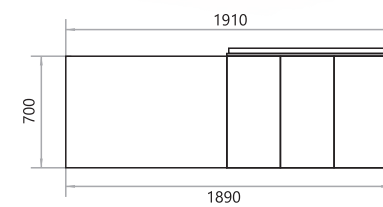

Тканина:
Нубук дот 16 (Лайт Стар)
Париж 01 (Лайт Стар)

Висота спинки: **670 мм**
Висота сидіння: **410 мм**