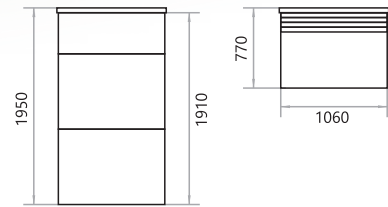

Тахта Тіммі

Тканина:
Нубук дот 16 (Лайт Стар)
Париж 01 (Лайт Стар)

Висота спинки: **850 мм**
Висота сидіння: **440 мм**