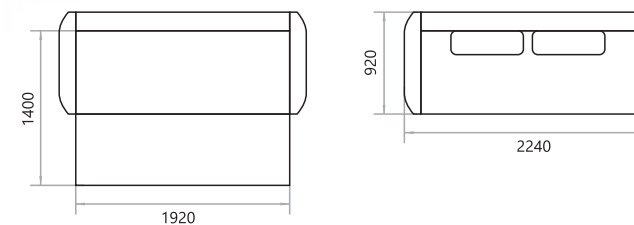

Диван Кіра

Тканина:
Нубук дот 16 (Лайт Стар)
Париж 01 (Лайт Стар)

Висота спинки: **810 мм**
Висота сидіння: **480 мм**