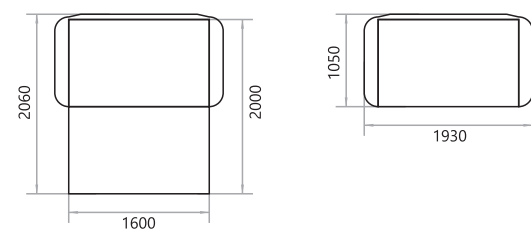

Тканина:
Некст 14253 (НовоТекс)
Романа 1 (Мебтекс)

Тканина:
Нубук дот 16 (Лайт Стар)
Париж 01 (Лайт Стар)

Висота спинки: **1000 мм**
Висота сидіння: **430 мм**

Спальне місце:
700x1860 мм;
1000x1860 мм;
1200x1860 мм;
1400x1860 мм
Механізм: «шабля»
Наповнення: фанера, пінополіуретан
Варіанти виконання: —
В наявності: ніша для білизни
В комплекті: —

Габарити:
1020x1070 мм;
1220x1070 мм;
1520x1070 мм;
1720x1070 мм

Тканина:
Астон 10 (Аппарель)
Октявія шоколад (Аппарель)

Тканина:
Некст 14253 (НовоТекс)
Романа 1 (Мебтекс)

Тахта Мілена

Тканина:
Нубук дот 16 (Лайт Стар)
Париж 01 (Лайт Стар)

Висота спинки: **860 мм**
Висота сидіння: **480 мм**

Спальне місце: 1600x2000 мм
Габарити: 1930x1050 мм
Механізм: викатний
Наповнення: фанера, пінополіуретан
Варіанти виконання: —
В наявності: ніша для білизни
В комплекті: 3 подушки двосторонні