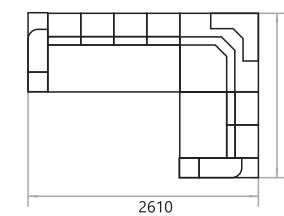

Куток Сармат

Тканина:
Нубук дот 16 (Лайт Стар)
Париж 01 (Лайт Стар)

Висота спинки: **980 мм**
Висота сидіння: **470 мм**