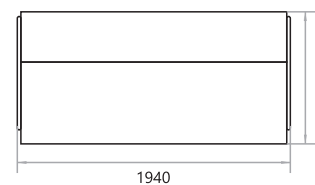

Диван Патрік

Тканина:
Нубук дот 16 (Лайт Стар)
Париж 01 (Лайт Стар)

Висота спинки: **910 мм**
Висота сидіння: **430 мм**