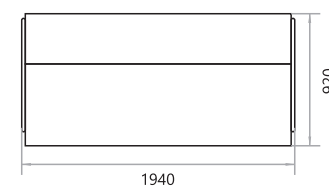

Тканина:
 Астон 10 (Аппарель)
 Октавія шоколад (Аппарель)

Тканина:
 Некст 14253 (НовоТекс)
 Романа 1 (Мебтекс)

Тканина:
 Нубук дот 16 (Лайт Стар)
 Париж 01 (Лайт Стар)

Висота спинки: **1075 мм**
 Висота сидіння: **420 мм**

Диван Візит

Тканина:
Нубук дот 16 (Лайт Стар)
Париж 01 (Лайт Стар)

Висота спинки: **910 мм**
Висота сидіння: **430 мм**

Спальне місце: 1870x1170 мм
Габарити: 1940x920 мм
Механізм: «книжка»
Наповнення: пружина «зіг-заг»,
пінополіуритан
Варіанти виконання: —
В наявності: ніша для білизни
В комплекті: —