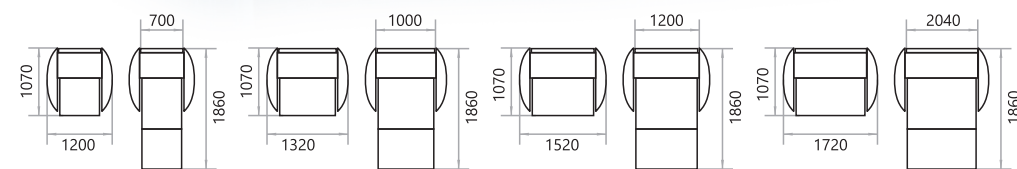

Тканина:
Нубук дот 16 (Лайт Стар)
Париж 01 (Лайт Стар)

Висота спинки: **1000 мм**
Висота сидіння: **430 мм**