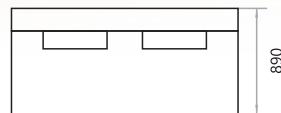

каталог

НТ-мебель

ntmebel.com.ua

Диван Азалія

Спальне місце: 1940x1410 мм
Габарити: 1940x890 мм
Механізм: «єврокнижка»
Наповнення: ламель, пінополіуретан
Варіанти виконання: —
В наявності: ніша для білизни
В комплекті: 3 подушки односторонні