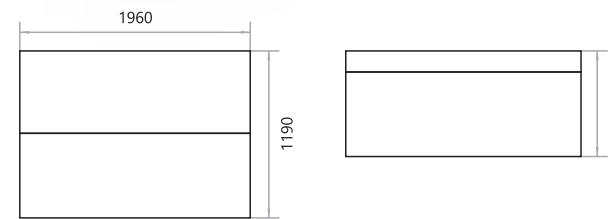

Диван Бінго

Тканина:
Нубук дот 16 (Лайт Стар)
Париж 01 (Лайт Стар)

Висота спинки: **940 мм**
Висота сидіння: **440 мм**