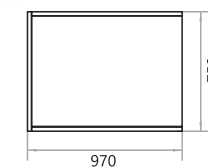

Тканина:
Некст 14253 (НовоТекс)
Романа 1 (Мебтекс)

Тахта Доббі

Тканина:
Нубук дот 16 (Лайт Стар)
Париж 01 (Лайт Стар)

Висота спинки: **660 мм**
Висота сидіння: **420 мм**

Спальне місце: 1900x700 мм
Габарити: 750x970 мм
Механізм: викатний
Наповнення: фанера, пінополіуретан
Варіанти виконання: —
В наявності: ніша для білизни
В комплекті: 1 подушка одностороння