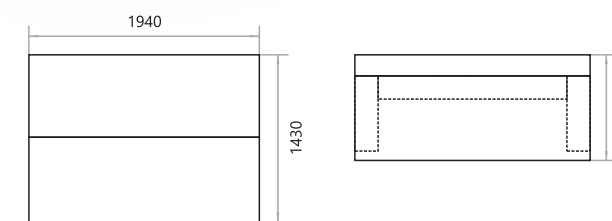

Диван | Техас

Тканина:
Нубук дот 16 (Лайт Стар)
Париж 01 (Лайт Стар)

Висота спинки: **770 мм**
Висота сидіння: **450 мм**