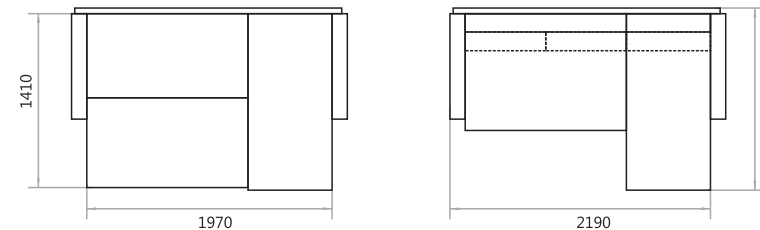

Куток Лайт

Тканина:
Нубук дот 16 (Лайт Стар)
Париж 01 (Лайт Стар)

Висота спинки: **770 мм**
Висота сидіння: **450 мм**

Спальне місце: 1970x1410 мм
Габарити: 2190x1440 мм
Механізм: «єврокнижка» вкатна
Наповнення: ламелі; пінополіуретан
Варіанти виконання: універсальний
В наявності: ніша для білизни
В комплекті: 3 подушки

Тканина:
Астон 10 (Аппарель)
Октавія шоколад (Аппарель)

Тканина:
Некст 14253 (НовоТекс)
Романа 1 (Мебтекс)