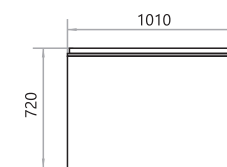

Тканина:
Нубук дот 16 (Лайт Стар)
Париж 01 (Лайт Стар)

Висота спинки: **670 мм**
Висота сидіння: **410 мм**