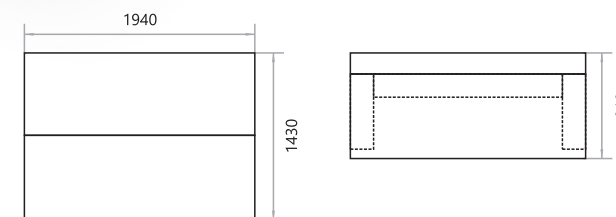

Тканина:
Нубук дот 16 (Лайт Стар)
Париж 01 (Лайт Стар)

Висота спинки: **770 мм**
Висота сидіння: **450 мм**