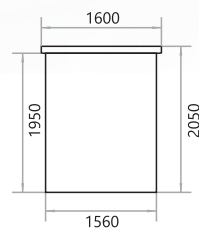

Ліжко | Летті

Тканина:
Нубук дот 16 (Лайт Стар)
Париж 01 (Лайт Стар)

Висота спинки: **1000 мм**
Висота сидіння: **460 мм**