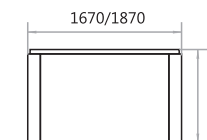

Тахта Парма

Тканина:
Нубук дот 16 (Лайт Стар)
Париж 01 (Лайт Стар)

Висота спинки: **730 мм**
Висота сидіння: **480 мм**