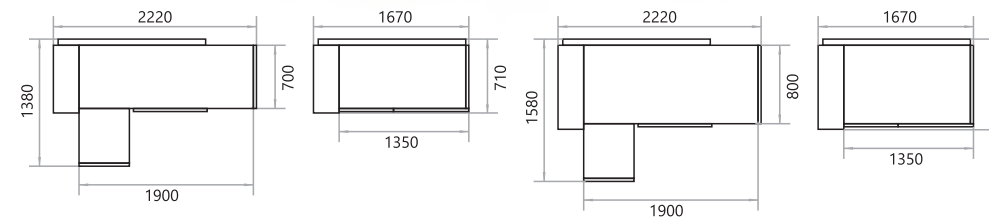

односпальна
Тахта | Лотос

Тканина:
Нубук дот 16 (Лайт Стар)
Париж 01 (Лайт Стар)

Висота спинки: **850 мм**
Висота сидіння: **420 мм**

Спальне місце: 1900x700/800 мм
Габарити: 1670x810/910 мм
Механізм: викатний
Наповнення: ламелі, войлок, пінополіуретан
Варіанти виконання: лівий/правий
В наявності: ніша для білизни
В комплекті: —

Тканина:
Астон 10 (Аппарель)
Октавія шоколад (Аппарель)

Тканина:
Некст 14253 (НовоТекс)
Романа 1 (Мебтекс)