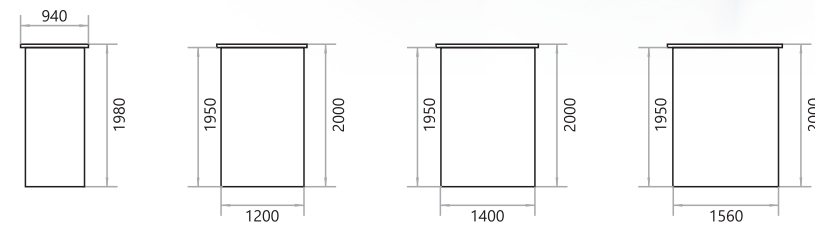

Спальне місце: 1900x800 мм
Габарити: 1980x840 мм
Механізм: «блюз»
Наповнення: ламелі, войлок,
пінополіуритан
Варіанти виконання: —
В наявності: ніша для білизни
В комплекті: 2 подушки двосторонні

Тканина:
Астон 10 (Аппарель)
Октявія шоколад (Аппарель)

Тканина:
Некст 14253 (НовоТекс)
Романа 1 (Мебтекс)

Ліжко Віола

Тканина:
Нубук дот 16 (Лайт Стар)
Париж 01 (Лайт Стар)

Висота спинки: **870/870/890/890/910 мм**
Висота сидіння: **460/460/460/460 мм**

Спальне місце:
940x1930 мм;
1200x1950 мм;
1400x1950 мм;
1560x1950 мм
Механізм: «блюз»
Наповнення: пружинний блок, войлок, пінополіуретан
Варіанти виконання: —
В наявності: ніша для білизни
В комплекті: —

Висота спинки: **810 мм**
Висота сидіння: **480 мм**

Спальне місце: 1920x1400 мм
Габарити: 2240x920 мм
Механізм: «дельфин»
Наповнення: ламелі, войлок, пінополіуретан
Варіанти виконання: —
В комплекті: 2П - дві подушки односторонні
3П - три подушки односторонні
* ПЦ - диван виконаний в основній тканині
повністю, подушки - в додатковій тканині