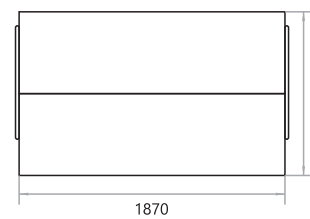

Диван Патрік

Тканина:
Нубук дот 16 (Лайт Стар)
Париж 01 (Лайт Стар)

Висота спинки: **910 мм**
Висота сидіння: **430 мм**