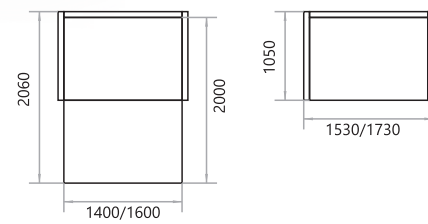

Спальне місце: 1940x1430 мм
Габарити: 1940x910 мм
Механізм: «єврокнижка»
Наповнення: ламель, пінополіуретан
Варіанти виконання: —
В наявності: ніша для білизни
В комплекті: 2 подушки двосторонні;
2 валика

Висота спинки: **810 мм**
Висота сидіння: **480 мм**

Спальне місце: 1920x1400 мм
Габарити: 2240x920 мм
Механізм: «дельфин»
Наповнення: ламелі, войлок, пінополіуретан
Варіанти виконання: —
В комплекті: 2П - дві подушки односторонні
3П - три подушки односторонні
* ПЦ - диван виконаний в основній тканині
повністю, подушки - в додатковій тканині

Спальне місце: 1920x1225 мм
Габарити: 1920x965 мм
Механізм: «книжка»
Наповнення: пружинний блок, войлок, пінополіуретан
Варіанти виконання: —
В наявності: ніша для білизни
В комплекті: —

Тканина:
Астон 10 (Аппарель)
Октявія шоколад (Аппарель)

Тканина:
Некст 14253 (НовоТекс)
Романа 1 (Мебтекс)

Тахта Каріна

Тканина:
Нубук дот 16 (Лайт Стар)
Париж 01 (Лайт Стар)

Висота спинки: **810 мм**
Висота сидіння: **480 мм**

Спальне місце: 1400/1600x2000 мм
Габарити: 1530/1730x1050 мм
Механізм: викатний
Наповнення: фанера, пінополіуретан
Варіанти виконання: —
В наявності: ніша для білизни
В комплекті: 2 подушки односторонні