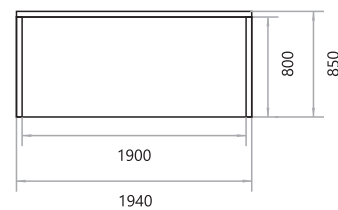

Тахта Джей

Тканина:
Нубук дот 16 (Лайт Стар)
Париж 01 (Лайт Стар)

Висота спинки: **720 мм**
Висота сидіння: **420 мм**