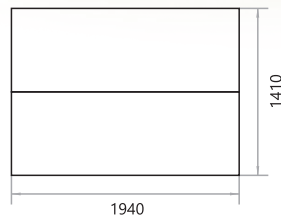

каталог

НТ-мебель

ntmebel.com.ua

Диван Азалія

Спальне місце: 1940x1410 мм
Габарити: 1940x890 мм
Механізм: «єврокнижка»
Наповнення: ламель, пінополіуретан
Варіанти виконання: —
В наявності: ніша для білизни
В комплекті: 3 подушки односторонні