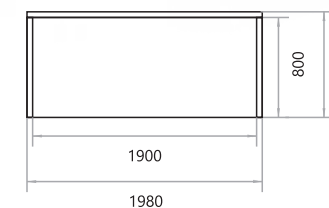

Тахта Вікторія

Тканина:
Нубук дот 16 (Лайт Стар)
Париж 01 (Лайт Стар)

Висота спинки: **660 мм**
Висота сидіння: **380 мм**