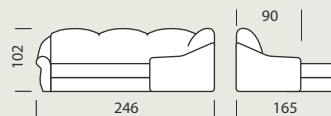

Опції: пуф «Комфорт», подушки «Вираж», «Танго», крісло «Консул».
 Вбудований ящик для постільної білизни.

Механізм трансформації «Дельфін»

Крісло «Комфорт»

Диван кутовий

Фаворит

Диван

Габаритні розміри

246 x 165 x 102 см

Спальне місце

195 x 125 см

Крісло

100 x 90 x 102 см

Вбудований ящик для постільної білизни.

Опції: виїждна частина з обивної тканини («Фаворит ВП»), подушки «Віраж», «Танго».

Механізм трансформації «Дельфін»