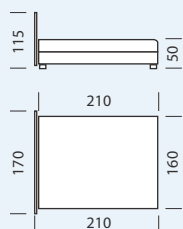

Додаткові аксесуари: подушки «Діана», «Рив'єра»; приліжкова тумба «Лугано Л», «Лугано С»; пуфи «Каміла», «Каміла 2», «Банкетка 2».

Габаритні розміри

210 x 170 x 115 см

Спальне місце

200 x 160 см

Увага! Матрац не входить до вартості ліжка і замовляється окремо.