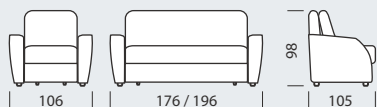

40 x 40 x 40 см

Юніор / Форвард

Ø 100 см / Ø 150 см

Крісло-м'яч

М'яч

Ø 50 см, h = 50 см

Тетра

130 x 100 x 80 см

Навігатор Крісло

85 x 85 x 103 см

Груша Крісло

Ø 100 см, h = 100 см

26

Брідж

диван та крісло

Брідж

Механізм трансформації «Акордеон»

	Габаритні розміри	В розкладеному стані
Диван	190/210 x 105 x 98 см	200 x 140/160 см
Крісло	120 x 105 x 98 см	200 x 70 см

Оззі

Перенестися в атмосферу відпочинку і спокою, відчувати радість життя дозволить диван «Оззі». Надійність моделі забезпечує металевий каркас. Модель «Оззі» комплектується механізмом трансформації для щоденного використання.

Механізм трансформації «Акордеон»

Габаритні розміри

Диван 190/210 x 105 x 98 см
Крісло 120 x 105 x 98 см

Розмір спального місця

200 x 140/160 см
200 x 70 см

Віраж

Коли друзі приходять у гості або вся сім'я збирається разом, комфортний і місткий диван просто незамінний. «Віраж» — зручний і функціональний диван. Його дизайн, що не виходить з моди, і особлива форма, задають настрій всьому інтер'єру. За допомогою механізму «дельфін» диван легко трансформувати в ліжку. Також в дивані є короб для білизни та інших речей.