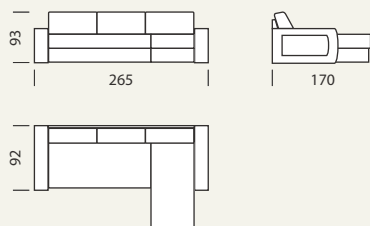

Віраж

Коли друзі приходять у гості або вся сім'я збирається разом, комфортний і місткий диван просто незамінний. «Віраж» — зручний і функціональний диван. Його дизайн, що не виходить з моди, і особлива форма, задають настрій всьому інтер'єру. За допомогою механізму «дельфін» диван легко трансформувати в ліжку. Також в дивані є короб для білизни та інших речей.

Диван укомплектований подушками «Віраж». Наповнення подушок — пінополіуретан підвищеної м'якості HS-2520.

Матеріали сидіння: пружинний блок, пінополіуретан.
Механізм трансформації: «Дельфін». Вбудований ящик для постільної білизни.

Габаритні розміри

Спальне місце

Диван 265 x 170/92 x 93 см 215 x 155 см

Опції: скляна полиця в нижній частині боковини; подушка розкладна з обивної тканини «Віраж-ВП»; крісло «Віраж».