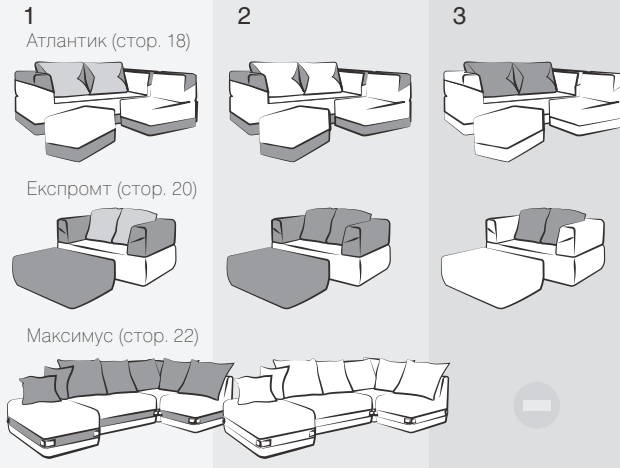

Безкаркасні дивани