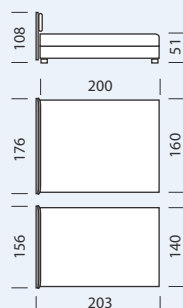

Фантазія

Двоспальне ліжко «Фантазія» подарує Вам комфорт і затишок. Узголів'я ліжка пом'якшене, а боковини, оздоблені обивною тканиною, приємні на дотик і практичні у використанні.

Двоспальне ліжко «Фантазія» виготовляється в двох типорозмірах спального місця — 160 см та 140 см.

На ліжко встановлюється матрац «ДК Лідер» на дерев'яному каркасі, виробництва фабрики «НСТ Альянс», обтягнений матрацною жакардовою тканиною (модель: «Фантазія М») або обивочною тканиною (модель: «Фантазія»). Матрац встановлюється на механізм піднімання та входить до комплектації ліжка.

Габаритні розміри

203 x 156/176 x 108 см

Спальне місце

200 x 140/160 см

Додаткові аксесуари: подушки «Діана», «Рив'єра»; приліжкові тумби «Лугано Л», «Лугано С», пуфи «Каміла», «Каміла 2».