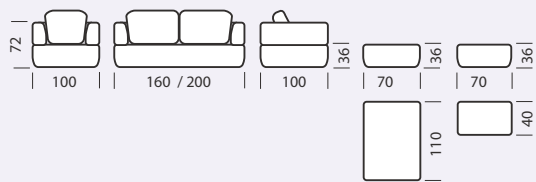

Габаритні розміри

В розкладеному стані

Диван	160/200 x 100 x 72 см	200 x 160/200 см
Крісло	100 x 100 x 72 см	200 x 100 см

20

Patent pending
Запатентований зразок

ЕкспромТ

диван

Експромт

Габаритні розміри

В розкладеному стані

Диван	160/200 x 100 x 72 см	200 x 160/200 см
Крісло	100 x 100 x 72 см	200 x 100 см

Максимум

«Максимум» для тих, хто любить жити активно. Вечірки, посиденьки великою компанією, чи сімейний перегляд кінофільму на цьому дивані будуть максимально комфортні.