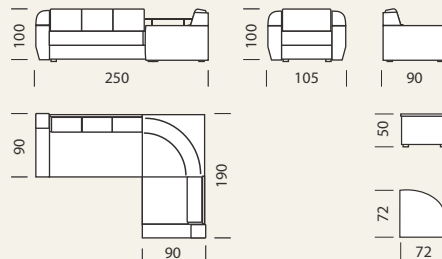

Механізм трансформації «Дельфін»

	Габаритні розміри	Спальне місце
Диван	250 x 190 x 100 см	189 x 126 см
Крісло	105 x 90 x 100 см	
Стіл «Маестро»	72 x 72 x 50 см