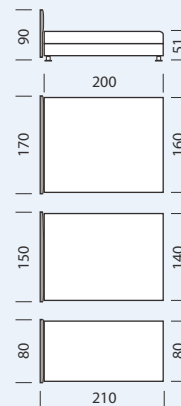

Каміла / Каміла 2

Двоспальне ліжко «Каміла» — класичне. Узголів'я ліжка пом'якшене, а боковини, оздоблені обивною тканиною, приємні на дотик і практичні. Супутні аксесуари додадуть інтер'єру завершеності.

На ліжко «Каміла» та «Каміла 2» встановлюються матраци серії «ДК» на дерев'яному каркасі виробництва фабрики «NST Альянс». Матрац встановлюється на механізм піднімання. Ліжко виготовляється в трьох типорозмірах спального місця — шириною 160 см, 140 см та 80 см.

Додаткові аксесуари: подушки «Діана», «Рив'єра»; приліжкова тумба «Лугано Л», «Лугано С»; пуфи «Каміла», «Каміла 2», «Банкетка 2».

Габаритні розміри

Спальне місце

210 x 80/150/170 x 90 см

200 x 80/140/160 см

Увага! Матрац не входить до вартості ліжка і замовляється окремо.

42

45

45

42

36

32