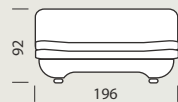

Механізм трансформації «Єврокнижка»

Диван та крісло

Вероніка

	Габаритні розміри	Спальне місце
Диван	196 x 92 x 92 см	196 x 120 см
Крісло	116 x 92 x 92 см	116 x 120 см

Можливе виготовлення дивану у версіях з подушками «Вероніка» і без подушок. Вбудований ящик для постільної білизни та подушок.