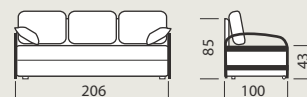

Механізм трансформації «Єврокнижка»