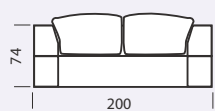

Габаритні розміри

В розкладеному стані

Диван 200 x 105 x 82 см

200 x 140 см

Patent pending
Запатентований зразок

Фараон

Цей диван дивним чином поєднує в собі риси класичних безкаркасних меблів і нові модні архітектурні тенденції. Міцний, як піраміди, «Фараон» створює відчуття моноліту. Але на дотик він м'який та приємний. Незвичайна обробка швів додає нового звучання лініям, а добірка комбінацій тканин легко змінює сприйняття його пропорцій.