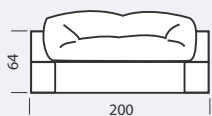

Спейс

Стильно та просто організувати помешкання Вам допоможе диван «Спейс». Трохи футуристичний, комфортний та функціональний. Перину з дивану можна використати як окреме спальне місце, або як майданчик для ігор. Ви обов'язково знайдете комфорт, в простих речах.

«Спейс» — це простір для зручного життя.