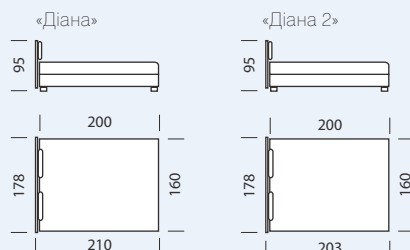

Діана / Діана 2

Двоспальне ліжко «Діана» — місце для Ваших фантазій і справжнього відпочинку. М'які, оббиті тканиною боковини та узголів'я ліжка приемні на дотик і практичні у використанні.

Ліжко «Діана» легко збирається та розбирається завдяки продуманим конструктивним рішенням і може витримувати значні навантаження. Рамний каркас металевий, несучі елементи — ламелі букові. На ліжко встановлюється матрац двосторонньої м'якості.

Ліжко «Діана 2» відрізняється наявністю великої ніші для ковдро та простирадл. На ліжко «Діана 2»

встановлюється матрац серії «ДК» на дерев'яному каркасі, виробництва фабрики «НСТ Альянс», обтягнений матрацною жакардовою тканиною. Матрац встановлюється на механізм піднімання.

Додаткові аксесуари: подушки «Діана», «Рив'єра»; приліжкові тумби «Лугано Л», «Лугано С»; пуфи «Каміла», «Каміла 2».

Увага! Матрац не входить до вартості ліжка і замовляється окремо.

	Габаритні розміри	Спальне місце
Діана	210 x 178 x 95 см	200 x 160 см
Діана 2	203 x 178 x 95 см	200 x 160 см