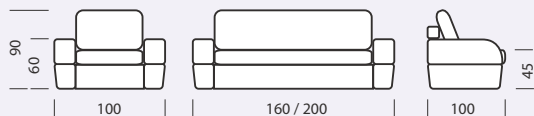

Габаритні розміри

В розкладеному стані

Диван 200 x 105 x 82 см

200 x 140 см

Patent pending
Запатентований зразок

Фараон

Цей диван дивним чином поєднує в собі риси класичних безкаркасних меблів і нові модні архітектурні тенденції. Міцний, як піраміди, «Фараон» створює відчуття моноліту. Але на дотик він м'який та приємний. Незвичайна обробка швів додає нового звучання лініям, а добірка комбінацій тканин легко змінює сприйняття його пропорцій.

Габаритні розміри

В розкладеному стані

Диван 200 x 105 x 74 см

200 x 140 см

Patent pending
Запатентований зразок

Одіссей

«Одіссей» витримує всі складнощі повсякденного життя. Це диван, ліжко, і козетка. Наш «Одіссей» — справжній трансформер. Навіть в умовах маленького помешкання Ви можете створити свій затишний світ.

Крісло в цьому комплекті також трансформується в просторе спальне місце.

Габаритні розміри

В розкладеному стані

Диван	160/200 x 100 x 90 см	200 x 160/200 см
Крісло	100 x 100 x 90 см	200 x 100 см

Атлантик

диван та крісло