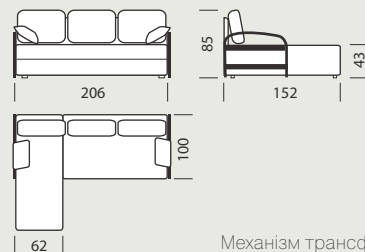

Габаритні розміри

Спальне місце

Диван 265 x 170/92 x 93 см 215 x 155 см

Опції: скляна полиця в нижній частині боковини; подушка розкладна з обивної тканини «Віраж-ВП»; крісло «Віраж».

Механізм трансформації «Дельфін»

	Габаритні розміри	Спальне місце
Диван	250 x 190 x 100 см	189 x 126 см
Крісло	105 x 90 x 100 см	
Стіл «Маестро»	72 x 72 x 50 см	

40

Диван кутовий

Консул

Диван Габаритні розміри Спальне місце
 245 x 192/100 x 92 см 190 x 135 см

Диван кутовий

Аспект

Габаритні розміри

Спальне місце

Диван

206 x 152 x 85 см

195 x 150 см

Подушки «Віраж» входять до комплектації дивану.
Вбудований ящик для постільної білизни.

Механізм трансформації «Єврокнижка»

44

Диван

Міраж Д

Габаритні розміри

204 x 77 x 83 см

Спальне місце

195 x 140 см