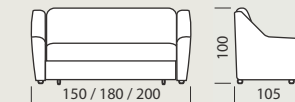

Крісло 100 x 105 x 100 см

188 x 60 см

Вбудований ящик для постільної білизни.

Механізм трансформації «Сабля»

Диван

Олімп

Габаритні розміри

195 x 100 x 90 см