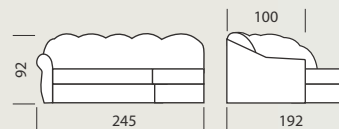

Механізм трансформації «Дельфін»