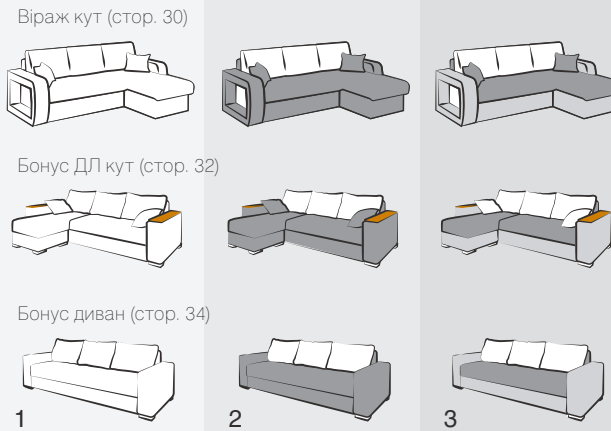

Є скриня для кухонного приладдя.

Безкаркасні дивани

Дивани на металевому каркасі

Дивани на дерев'яному каркасі

Комбінації розкривів

Салони			Ліжка		Кухонні меблі		
1 Манчестер (стор. 46)	2 версія 1 / версія 2	1 Еш (стор. 54)	2	1 Каміла (стор. 62)	2	1 Палермо Р (стор. 76)	2
Міраж БП (стор. 47)		Лайт (стор. 55)		Лугано, Лугано 2 (стор. 64, 66)		Палермо (стор. 77)	
Соло (стор. 48)		Дует (стор. 56)		Ванесса (стор. 68)		Фокус (стор. 78)	
Вероніка (стор. 49)		Комфорт (стор. 57)		Діана (стор. 70)		Турін Н-2 (стор. 79)	
Бостон (стор. 50)		Гудзон / Гудзон М (стор. 58)		Рів'єра (стор. 72)		Турін 2 (стор. 80)	
Олімп (стор. 51)		Гном / Гном М (стор. 59)	Гном М (стор. 59)	Фантазія (стор. 74)		Турін (стор. 81)	
Марс (стор. 52)		Колібрі (стор. 60)					
Танго (стор. 53)		Магнолія (стор. 61)					
1	2	1	2	1	2	1	2