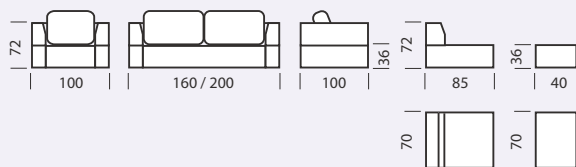

Габаритні розміри

В розкладеному стані

Диван 200 x 105 x 74 см

200 x 140 см

Patent pending
Запатентований зразок

Одіссей

«Одіссей» витримує всі складнощі повсякденного життя. Це диван, ліжко, і козетка. Наш «Одіссей» — справжній трансформер. Навіть в умовах маленького помешкання Ви можете створити свій затишний світ.

Крісло в цьому комплекті також трансформується в просторе спальне місце.

Габаритні розміри

В розкладеному стані

Диван	160/200 x 100 x 90 см	200 x 160/200 см
Крісло	100 x 100 x 90 см	200 x 100 см

Атлантик

диван та крісло

Габаритні розміри

В розкладеному стані

Диван	160/200 x 100 x 72 см	200 x 160/200 см
Крісло	100 x 100 x 72 см	200 x 100 см

20

Patent pending
Запатентований зразок

ЕкспромТ

диван

Експромт