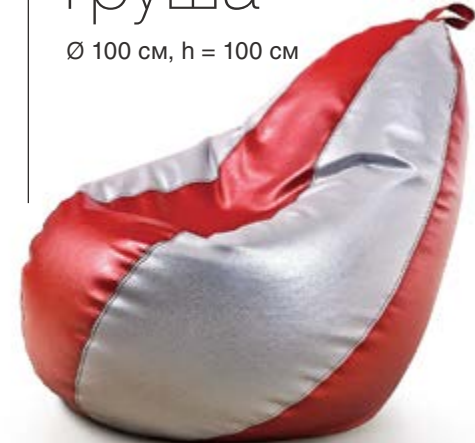

Груша Крісло

Ø 100 см, h = 100 см