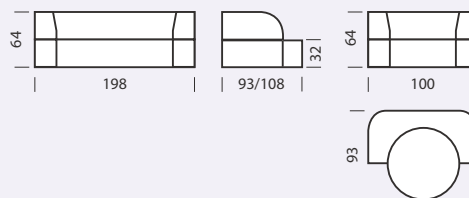

Іванна 2

Одна з основних якостей безкаркасних меблів — безпека. Відсутність твердих кутів та механізмів робить такі меблі ідеальними для дитячої кімнати. Безкаркасні меблі неможливо зламати, ушкодитись самому теж дуже складно.

М'які, округлі форми дивану та крісла «Іванна 2», безперечно, сподобаються дітям можливістю використовувати їх для своїх забав, а дорослим — своїм простим, але дуже затишним та домашнім дизайном.

Дві подушки «Іванна» входять до комплектації дивана.