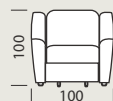

Крісло 100 x 105 x 100 см

188 x 60 см

Вбудований ящик для постільної білизни.

Механізм трансформації «Сабля»

Диван

Олімп

Габаритні розміри

195 x 100 x 90 см