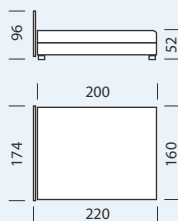

Габаритні розміри

220 x 174 x 96 см

Спальне місце

200 x 160 см

Увага! Матрац не входить до вартості ліжка і замовляється окремо.

Тумби до ліжка

«Лугано С»

«Лугано Л»