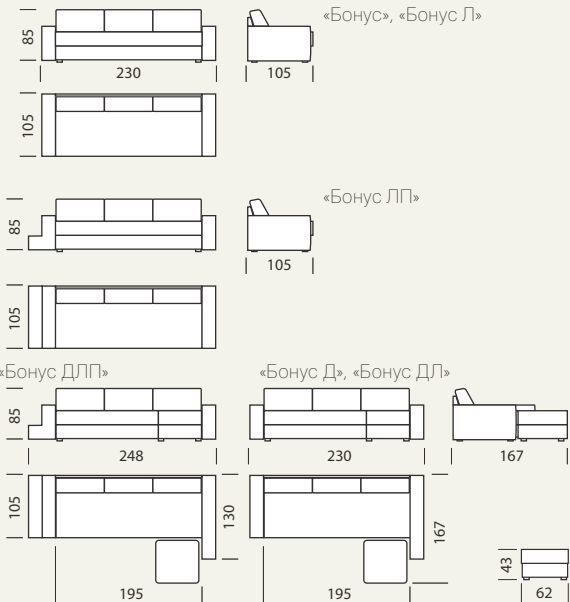

Механізм трансформації: «Єврокнижка».

Вбудований ящик для постільної білизни.

Опції: подушки «Віраж», «Танго», крісло «Бонус» та пуф «Бонус».

Габаритні розміри

Спальне місце

«Бонус», «Л», («ЛП») «Д», «ДЛ» («ДЛП»)	230 (248) x 105 x 85 см	195 x 150 см
	230 (248) x 130/167 x 85 см	195 x 150 см