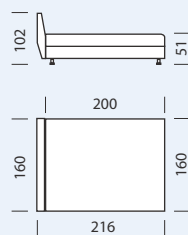

Рів'єра / Рів'єра М

Двоспальне ліжко «Рів'єра» — затишний куточок у вашому помешканні. Узголів'я ліжка м'яке, обтягнуте тканиною. Каркас виконано з ламінованого ДСП, твердих порід дерева і обладнано механізмом піднімання. В просторі нішу під ліжком можна заховати навіть дуже великі ковдри та простирадла.

На двоспальне ліжко «Рів'єра» встановлюється матрац «ДК Лідер» на дерев'яному каркасі виробництва фабрики «НСТ Альянс», обтягнений матрацною жакардовою тканиною (модель: «Рів'єра М») або обивочною тканиною (модель: «Рів'єра»). Матрац входить до комплектації ліжка і встановлюється на механізм піднімання.

Додаткові аксесуари: подушки «Діана», «Рів'єра»; приліжкові тумби «Лугано Л», «Лугано С», пуфи «Каміла», «Каміла 2».