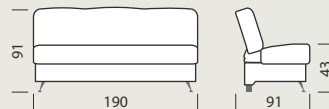

Танго

Габаритні розміри

Спальне місце

Диван

190 x 91 x 91 см

190 x 116 см

Можливе виготовлення дивану у версіях з подушками «Танго» і без подушок. Вбудований ящик для постільної білизни та подушок.