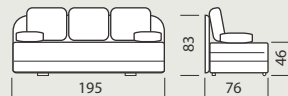

Габаритні розміри

Спальне місце

Диван

195 x 76 x 83 см

195 x 140 см

Можливе виготовлення дивану у версіях з подушками «Лайт» і без подушок. Вбудований ящик для постільної білизни та подушок.

Механізм трансформації «Софа»