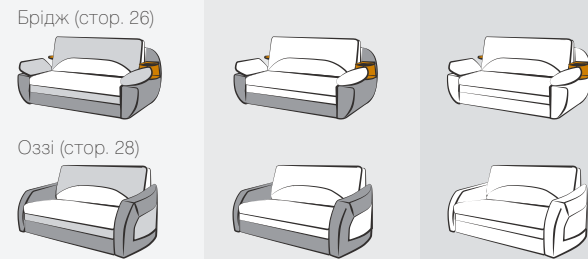

Дивани на металевому каркасі