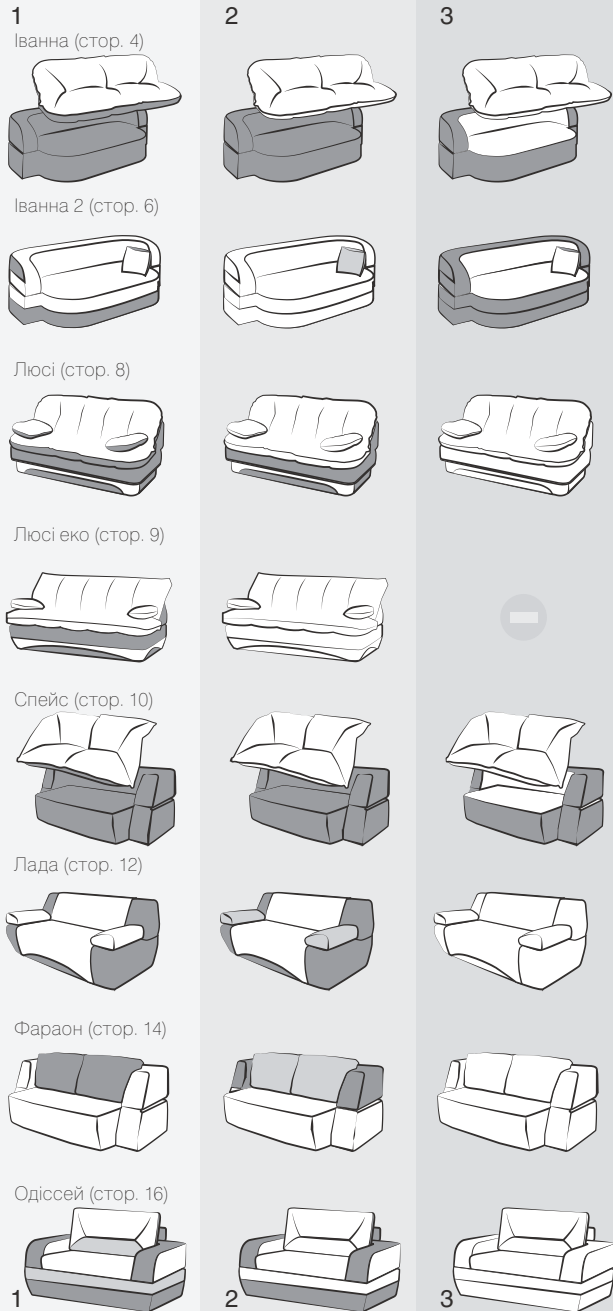

Безкаркасні дивани