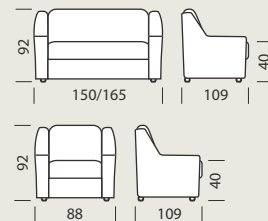

Механізм трансформації «Акордеон»