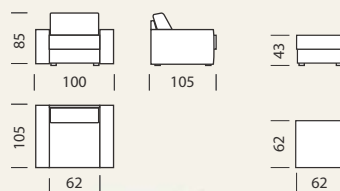

Бонус крісло та пуф

Крісло «Бонус» має той самий стриманий класичний вигляд, що й диван «Бонус», гармонійно доповнюючи всю серію.

Варіанти виконання: «Бонус», «Бонус Л».

Матеріали сидіння: дерев'яний каркас, ДВП, пружинний блок, ППУ.

Базові кольори підлокітників: венге, горіх темний, дуб молочний.

Механізм трансформації: «Єврокнижка».

Вбудований ящик для постільної білизни.

Опції: подушки «Віраж», «Танго» та пуф «Бонус».

Механізм трансформації «Єврокнижка»

	Габаритні розміри	Спальне місце
«Бонус», «Л»	100 x 105 x 85 см	150 x 62 см
Крісло з пуфом		212 x 62 см