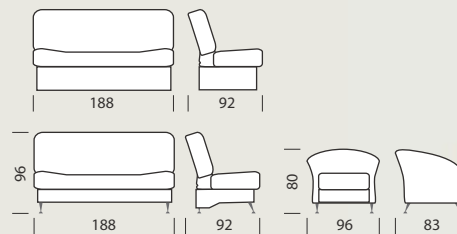

Марс

	Габаритні розміри	Спальне місце
Диван	188 x 92 x 96 см	188 x 120 см
Крісло	96 x 83 x 80 см	

Можливе виготовлення дивану у версії з подушками «Вероніка» і без подушок. Вбудований ящик для постільної білизни та подушок.

Механізм трансформації «Книжка»