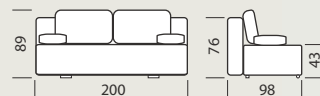

Варіант виконання без подушок.

48

Диван

Соло

Диван

Габаритні розміри
200 x 98 x 89 см

Спальне місце
200 x 150 см

Можливе виготовлення дивану у версіях з подушками «Соло» і без подушок. Вбудований ящик для постільної білизни та подушок.