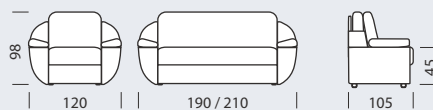

Брідж

Скруглені форми боковин цього дивану тільки на перший погляд здаються масивними. «Брідж» має приховані потенціали трансформацій. М'які подушки з підлокітників легко знімаються, вивільняючи місце для чашки кави чи газети з окулярами. Підлокітник дивану може стати досить зручним додатковим місцем для сидіння. Невеличкі полиці з нішами дозволять безпечно залишати навіть гарячі напої без ризику їх перекинути. Солідний металевий каркас — легкий і надійний, а фанерна скриня для ковдр та подушок досить містка.

Механізм трансформації «Акордеон»