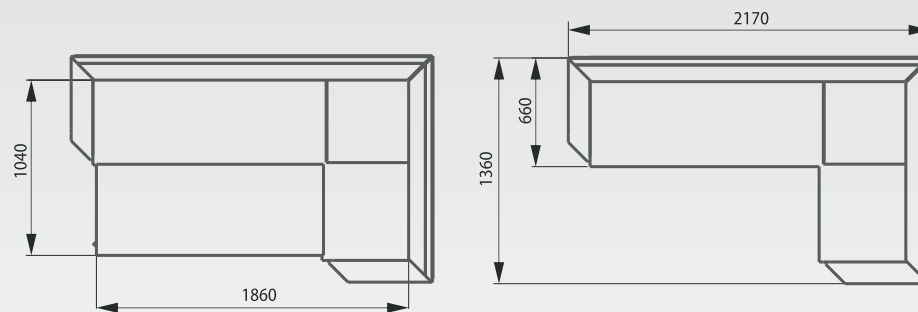

Висота спинки: 870
Висота сидіння: 440