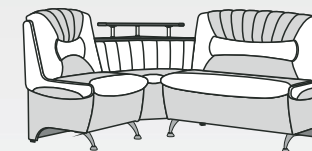

Вільха гірська

Дуб сонома

Горіх лісовий

Венге темний

- 1. Марвел перл бронз (Тексторія)
- 2. Марвел перл шелл (Тексторія)

Висота спинки: 940
Висота сидіння: 460

Варіант 1

Варіант 2