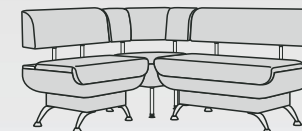

1. Бум-19 (Аппарель)
2. Бум-01 (Аппарель)

1. Марвел віола (Тексторія)
2. Марвел вайт (Тексторія)

1. Рейнбоу 2518 лайт браун (Текслайн)
2. Рейнбоу 2515 беж (Текслайн)

• **наповнення:** пінополіуретан/синтепон • **ніша для зберігання:** в наявності • **варіанти виконання:** універсальний

1. Рейнбоу 2512 кофе (Текслайн)
2. Рейнбоу 2513 лайт беж (Текслайн)

Варіант 1