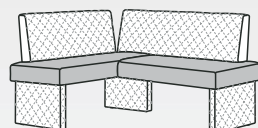

Айріш

Варіант 1

Варіант 2

Рістретто

Варіант 1

Варіант 2

Висота спинки: 820
Висота сидіння: 460

1. Кріп 05 (Аппарель)
2. Кріп 02 (Аппарель)