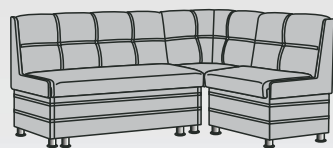

Корсика тахі, Корсика тахі plus

кухонний куток, крісло, диван

1. Зеус делюкс блек (Арттекс-груп)
2. Зеус делюкс вайт (Арттекс-груп)

1. Рейнбоу 2508 дк грін (Текслайн)
2. Рейнбоу 2507 апл грін (Текслайн)

1. Родео 05 (Мебтекс)
2. Родео 01 (Мебтекс)

• **наповнення:** пінополіуретан/силікон • **ніша для зберігання:** в наявності • **варіанти виконання:** універсальний

Варіант 1

1. Родео 11 (Мебтекс)
2. Родео 14 (Мебтекс)