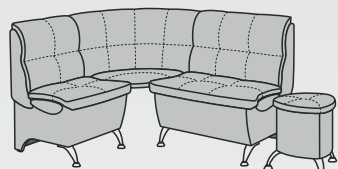

Доппію

 1. Марвел ред (Тексторія)
2. Марвел перл шелл (Тексторія)

Варіант 1
Доппію, Корретто, Лунго

Варіант 2
Доппію, Корретто,

Еспрессо

кухонний куток, пуф

1. Бум 19 (Аппарель)
2. Бум 02 (Аппарель)

1. Марвел перл чеснут(Тексторія)
2. Марвел перл шел(Тексторія)

1. Бум-17 (Аппарель)
2. Бум-02 (Аппарель)

• **наповнення:** пінополіуретан/сілікон • **ніша для зберігання:** в наявності • **варіанти виконання:** універсальний

Варіант 1

Варіант 2

Висота спинки: 940
Висота сидіння: 460