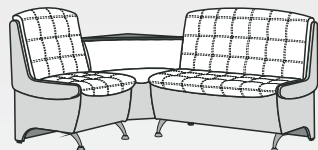

Аффогато

кухонний куток, крісло, диван

1. Софітель 07 сі грін / M1355 (Ексім Текстиль)
2. Софітель 04 сноу шторм / D1987 (Ексім Текстиль)

1. Бум 19 (Аппарель)
2. Бум 02 (Аппарель)

1. Зеус Делюкс смоук (Арттекс-груп)
2. Зеус Делюкс сільвер (Арттекс-груп)

- **наповнення:** пінополіуретан/силікон
- **ніша для зберігання:** в наявності
- **варіанти виконання:** універсальний

Варіант 1

Варіант 2

Висота спинки: 940
Висота сидіння: 460

Лунго  1. Сті 3 (Мебтекс)