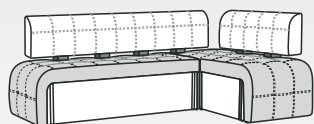

Варіант 2

Висота спинки: 820
Висота сидіння: 440