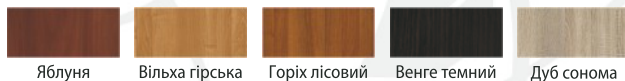

Столи-книжки, стіл-трансформер

ДСП, категорія 1

ДСП, категорія 2

* поверхня столу виконується із стільниць, що є в наявності