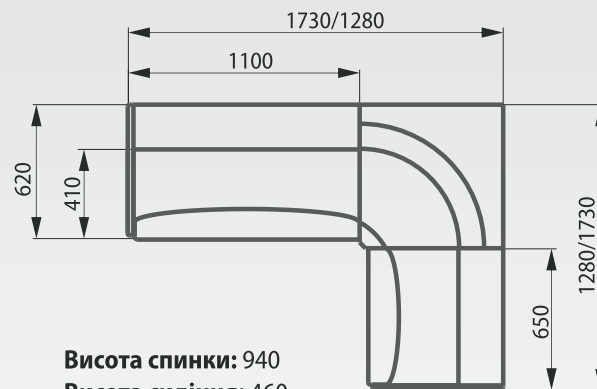

- **наповнення:** пінополіуретан/силікон
- **ніша для зберігання:** в наявності
- **варіанти виконання:** універсальний

Варіант 1

Варіант 2

Висота спинки: 940
Висота сидіння: 460

Лунго  1. Сті 3 (Мебтекс)