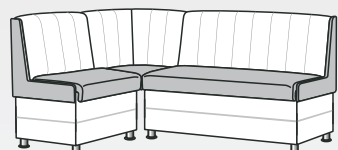

Фредо тахі, Фредо тахі plus

кухонний куток, крісло, диван

1. Рейнбоу 2505 класік блю (Текслайн)
2. Рейнбоу 2501 вайт (Текслайн)

1. Родео 04 (Мебтекс)
2. Родео 14 (Мебтекс)

1. Марвел шоколад (Тексторія)
2. Марвел нугат (Тексторія)

• **наповнення:** пінополіуретан/силікон • **ніша для зберігання:** в наявності • **варіанти виконання:** універсальний

Варіант 2