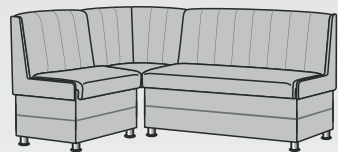

Фредо тахі, Фредо тахі plus

кухонний куток, крісло, диван

1. Рейнбоу 2505 класік блю (Текслайн)
2. Рейнбоу 2501 вайт (Текслайн)

1. Родео 04 (Мебтекс)
2. Родео 14 (Мебтекс)

1. Марвел шоколад (Тексторія)
2. Марвел нугат (Тексторія)

• **наповнення:** пінополіуретан/силікон • **ніша для зберігання:** в наявності • **варіанти виконання:** універсальний

Варіант 1