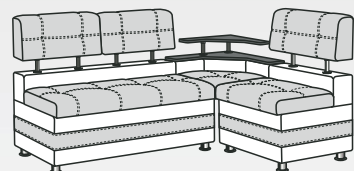

- 1. Рейнбоу 2512 кофе (Текслайн)
- 2. Рейнбоу 2513 лайт беж (Текслайн)

Варіант 1

Варіант 2

Латте

кухонний куток, крісло, диван

- 1. Рейнбоу 2507 апл грін (Текслайн)
- 2. Рейнбоу 2501 вайт (Текслайн)

- 1. Рейнбоу 2503 дк греї (Текслайн)
- 2. Рейнбоу 2501 вайт (Текслайн)

- 1. Родео 11 (Мебтекс)
- 2. Родео 14 (Мебтекс)

- **наповнення:** пінополіуретан/сілікон
- **ніша для зберігання:** в наявності
- **варіанти виконання:** універсальний

Варіант 1

Варіант 2

Висота спинки: 890
Висота сидіння: 440