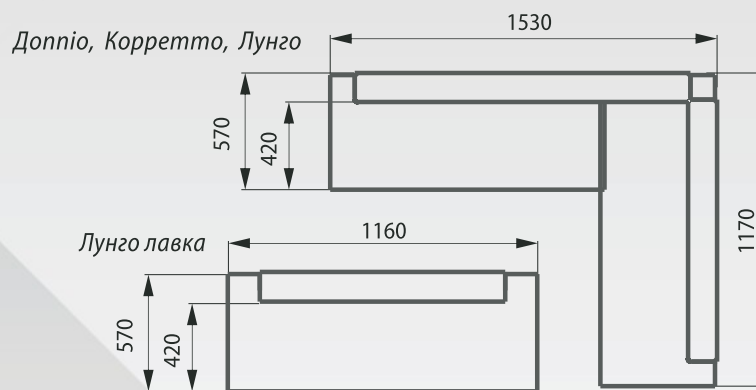

• **наповнення:** пінополіуретан/силікон • **ніша для зберігання:** відсутня • **варіанти виконання:** лівий/правий

1. Марвел ред (Тексторія)
2. Марвел перл шелл (Тексторія)