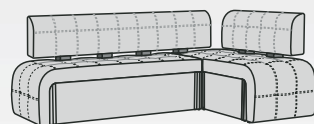

Маккіато тахі, Маккіато тахі plus

кухонний куток, кухонний диван

1. Рейнбоу 2502 блек (Текслайн)
2. Рейнбоу 2506 лемон еллоу (Текслайн)

1. Зеус Делюкс блек (Арттекс-груп)
2. Зеус Делюкс грей (Арттекс-груп)

1. Астор латте (Тексторія)
2. Астор крем (Тексторія)

- **наповнення:** пінополіуретан/силікон
- **ніша для зберігання:** в наявності (за виключенням Маккіато кухонний диван тахі plus (розкладний))
- **варіанти виконання:** лівий\правий

Варіант 1

Висота спинки: 820
Висота сидіння: 440

1. Аврора 884 (Дивотекс)
2. Аврора 288(Дивотекс)