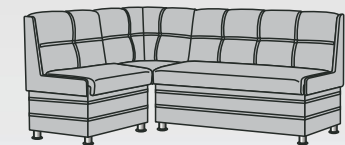

- 1. Родео 11 (Мебтекс)
- 2. Родео 14 (Мебтекс)

- **наповнення:** пінополіуретан/сілікон
- **ніша для зберігання:** в наявності
- **варіанти виконання:** універсальний

Варіант 1

Варіант 2

Висота спинки: 890
Висота сидіння: 440

1200/1810

1. Родо 11 (Мебтекс)
2. Родо 14 (Мебтекс)

1510/1200

Рейнбоу 2517 оранж (Текслайн)

1. Родо 09 (Мебтекс)
2. Родо 14 (Мебтекс)

• **наповнення:** пінополіуретан/силікон • **ніша для зберігання:** в наявності • **варіанти виконання:** універсальний

1. Родо 05 (Мебтекс)
2. Родо 01 (Мебтекс)

Висота спинки: 850
Висота сидіння: 450

Варіант 1

Варіант 2

Корсика тахі, Корсика тахі plus

кухонний куток, крісло, диван

- 1. Зеус делюкс блек (Арттекс-груп)
- 2. Зеус делюкс вайт (Арттекс-груп)