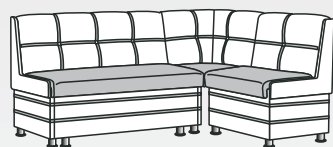

Корсика тахі, Корсика тахі plus

кухонний куток, крісло, диван

1. Зеус делюкс блек (Арттекс-груп)
2. Зеус делюкс вайт (Арттекс-груп)

1. Рейнбоу 2508 дк грін (Текслайн)
2. Рейнбоу 2507 апл грін (Текслайн)

1. Родео 05 (Мебтекс)
2. Родео 01 (Мебтекс)

• **наповнення:** пінополіуретан/силікон • **ніша для зберігання:** в наявності • **варіанти виконання:** універсальний

Варіант 2

1. Родео 11 (Мебтекс)
2. Родео 14 (Мебтекс)