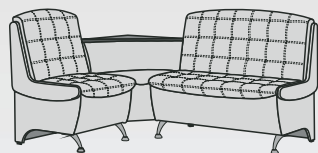

Аффогато

кухонний куток, крісло, диван

1. Софітель 07 сі грін / M1355 (Ексім Текстиль)
2. Софітель 04 сноу шторм / D1987 (Ексім Текстиль)

1. Бум 19 (Аппарель)
2. Бум 02 (Аппарель)

1. Зеус Делюкс смоук (Арттекс-груп)
2. Зеус Делюкс сільвер (Арттекс-груп)

- **наповнення:** пінополіуретан/силікон
- **ніша для зберігання:** в наявності
- **варіанти виконання:** універсальний

Варіант 1

Варіант 2

Висота спинки: 940
Висота сидіння: 460

Лунго  1. Сті 3 (Мебтекс)