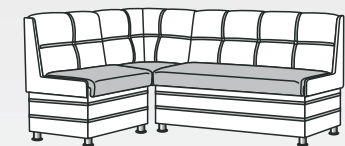

1. Родо 05 (Мебтекс)
2. Родо 01 (Мебтекс)

Висота спинки: 850
Висота сидіння: 450

Варіант 1

Варіант 2

Корсика тахі, Корсика тахі plus

кухонний куток, крісло, диван

- 1. Зеус делюкс блек (Арттекс-груп)
- 2. Зеус делюкс вайт (Арттекс-груп)