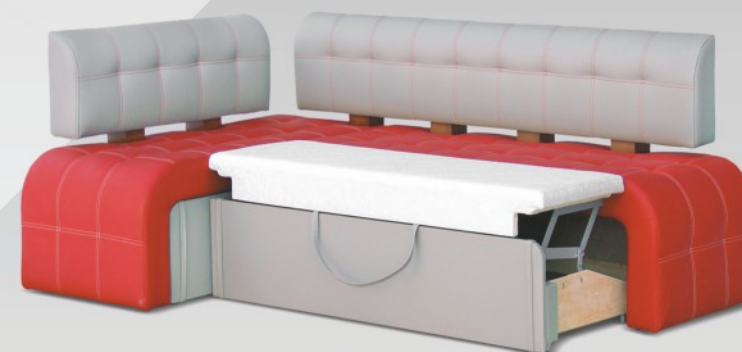

Варіант 1

Варіант 2

Висота спинки: 820
Висота сидіння: 440

- 1. Аврора 884 (Дивотекс)
- 2. Аврора 288(Дивотекс)

1. Родео 11 (Мебтекс)
2. Родео 14 (Мебтекс)

1. Флай 2235 (Ексім Текстиль)
2. Флай 2236 (Ексім Текстиль)