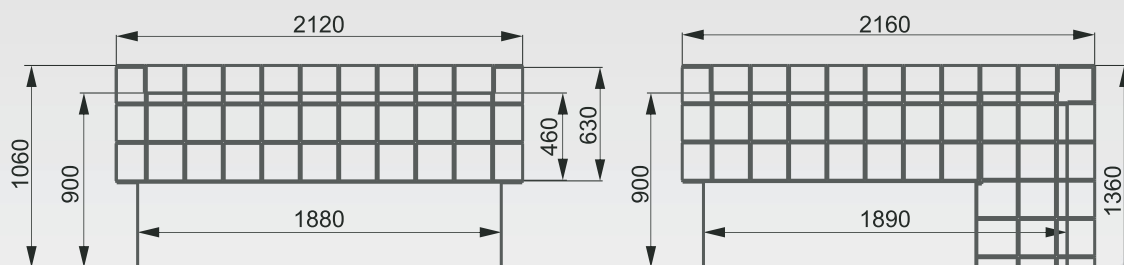

Висота спинки: 820
Висота сидіння: 440