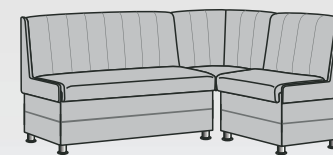

Висота спинки: 850
Висота сидіння: 450

Варіант 1

Варіант 2

Фредо тахі, Фредо тахі plus

кухонний куток, крісло, диван

- 1. Рейнбоу 2505 класік блю (Текслайн)
- 2. Рейнбоу 2501 вайт (Текслайн)

- 1. Родео 04 (Мебтекс)
- 2. Родео 14 (Мебтекс)