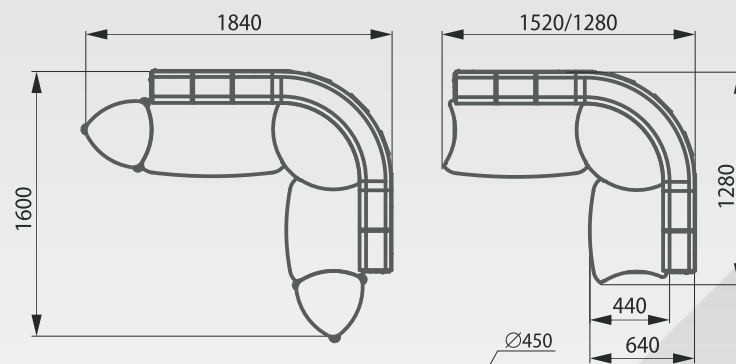

1. Бум-17 (Аппарель)
2. Бум-02 (Аппарель)

• **наповнення:** пінополіуретан/сілікон • **ніша для зберігання:** в наявності • **варіанти виконання:** універсальний

Варіант 1

Варіант 2

Висота спинки: 940
Висота сидіння: 460