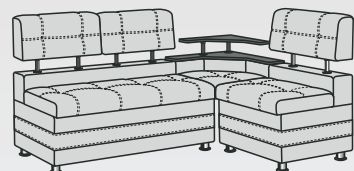

- 1. Рейнбоу 2512 кофе (Текслайн)
- 2. Рейнбоу 2513 лайт беж (Текслайн)

Варіант 1

Варіант 2

Латте

кухонний куток, крісло, диван

- 1. Рейнбоу 2507 апл грін (Текслайн)
- 2. Рейнбоу 2501 вайт (Текслайн)

- 1. Рейнбоу 2503 дк греї (Текслайн)
- 2. Рейнбоу 2501 вайт (Текслайн)

- 1. Родео 11 (Мебтекс)
- 2. Родео 14 (Мебтекс)

- **наповнення:** пінополіуретан/сілікон
- **ніша для зберігання:** в наявності
- **варіанти виконання:** універсальний

Варіант 1

Варіант 2

Висота спинки: 890
Висота сидіння: 440