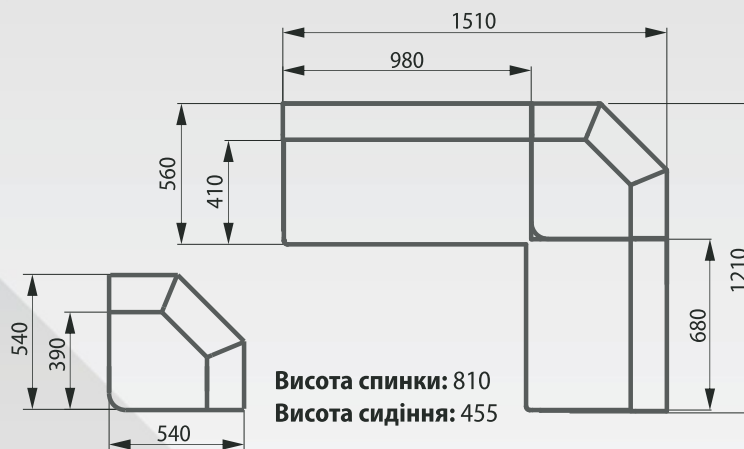

1. Бум-19 (Аппарель)
2. Бум-01 (Аппарель)

1. Марвел віола (Тексторія)
2. Марвел вайт (Тексторія)

1. Рейнбоу 2518 лайт браун (Текслайн)
2. Рейнбоу 2515 беж (Текслайн)

• **наповнення:** пінополіуретан/синтепон • **ніша для зберігання:** в наявності • **варіанти виконання:** універсальний

1. Рейнбоу 2512 кофе (Текслайн)
2. Рейнбоу 2513 лайт беж (Текслайн)