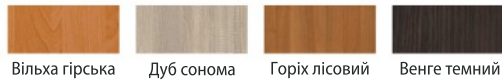

- **наповнення:** пінополіуретан/сілікон
- **ніша для зберігання:** в наявності
- **варіанти виконання:** універсальний