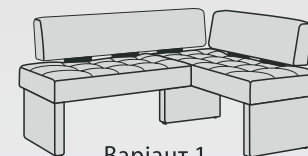

Варіант 1
Доппію, Корретто, Лунго