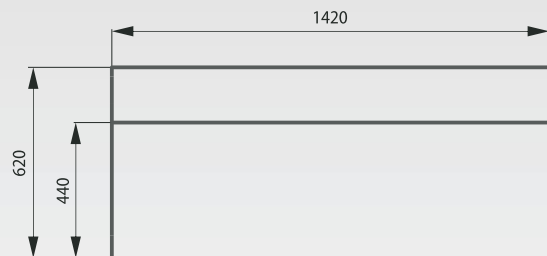

 Марсель 10 (Мебтекс)

• **наповнення:** пінополіуретан • **ніша для зберігання:** відсутня

Висота спинки: 930
Висота сидіння: 450

Висота спинки: 940
Висота сидіння: 460

Висота спинки: 1000
Висота сидіння: 450