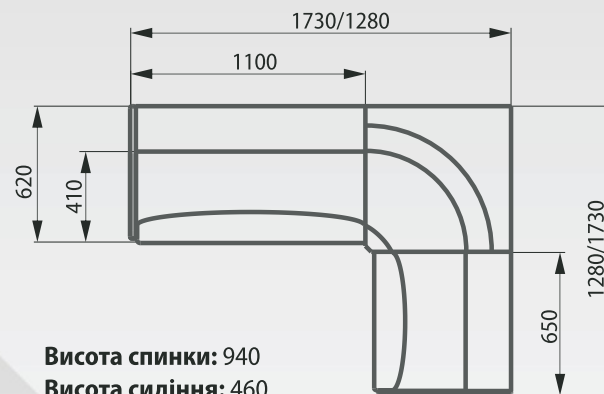

Вільха гірська

Дуб сонома

Горіх лісовий

Венге темний

- 1. Марвел перл бронз (Тексторія)
- 2. Марвел перл шелл (Тексторія)

Висота спинки: 940
Висота сидіння: 460

Варіант 1

Варіант 2