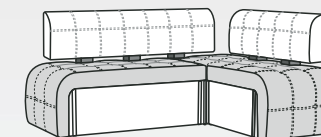

Висота спинки: 820
Висота сидіння: 440

Варіант 1

Варіант 2

Маккіато тахі, Маккіато тахі plus

кухонний куток, кухонний диван

- 1. Рейнбоу 2502 блек (Текслайн)
- 2. Рейнбоу 2506 лемон еллоу (Текслайн)

- 1. Зеус Делюкс блек (Арттекс-груп)
- 2. Зеус Делюкс грей (Арттекс-груп)