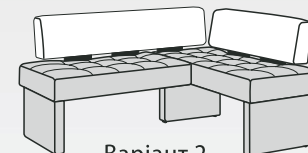

Варіант 2
Доппію, Корретто,