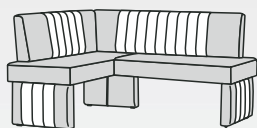

Айріш, Рістретто

кухонні кутки

Айріш

1. Рейнбоу 2507 Апл грін (Текслайн)
2. Рейнбоу 2513 Лайт беж (Текслайн)

Рістретто

1. Рейнбоу 2502 блек (Текслайн)
2. Рейнбоу 2517 оранж (Текслайн)

1. Рейнбоу 2512 кофе (Текслайн)
2. Рейнбоу 2515 беж (Текслайн)

Айріш

Варіант 1

Варіант 2

Рістретто

Варіант 1

Варіант 2

Висота спинки: 820
Висота сидіння: 460

1. Кріп 05 (Аппарель)
2. Кріп 02 (Аппарель)