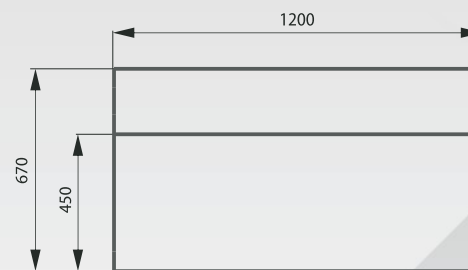

 Марсель 10 (Мебтекс)

• **наповнення:** пінополіуретан • **ніша для зберігання:** відсутня

Висота спинки: 930
Висота сидіння: 450

Висота спинки: 940
Висота сидіння: 460

Висота спинки: 1000
Висота сидіння: 450