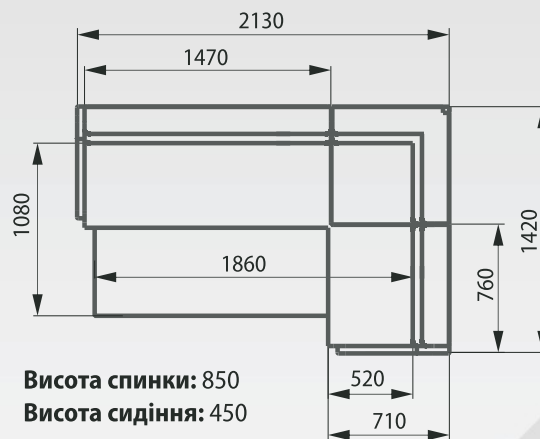

- 1. Марвел шоколад (Тексторія)
- 2. Марвел нугат (Тексторія)

• **наповнення:** пінополіуретан/силікон • **ніша для зберігання:** в наявності • **варіанти виконання:** універсальний

Варіант 1

Варіант 2

Норд 1200x1500