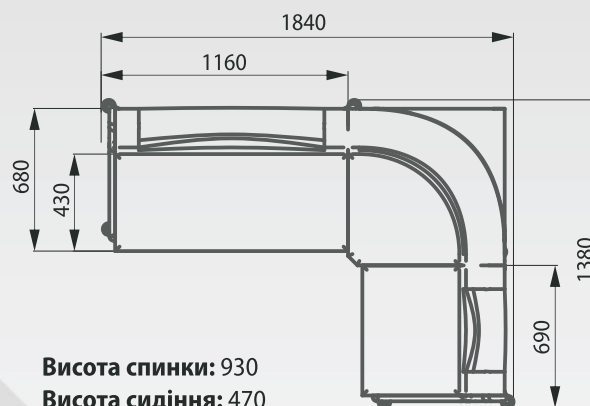

1. Колізей 10 (Мебтекс)
  2. Колізей 1 (Мебтекс)

1. Флай 2212 (Ексім Текстиль)
  2. Флай 2201 (Ексім Текстиль)

1. Рейнбоу 2512 кофе (Текслайн)
  2. Рейнбоу 2513 лайт беж (Текслайн)

• **наповнення:** пінополіуретан/силікон • **ніша для зберігання:** в наявності • **варіанти виконання:** універсальний