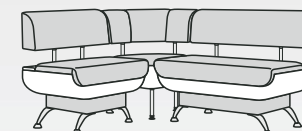

1. Бум-17 (Аппарель)
2. Бум-02 (Аппарель)

• **наповнення:** пінополіуретан/сілікон • **ніша для зберігання:** в наявності • **варіанти виконання:** універсальний

Варіант 1

Варіант 2

Висота спинки: 940
Висота сидіння: 460

- 1. Рейнбоу 2512 кофе (Текслайн)
- 2. Рейнбоу 2513 лайт беж (Текслайн)

Варіант 1

Варіант 2

Латте

кухонний куток, крісло, диван

- 1. Рейнбоу 2507 апл грін (Текслайн)
- 2. Рейнбоу 2501 вайт (Текслайн)

- 1. Рейнбоу 2503 дк греї (Текслайн)
- 2. Рейнбоу 2501 вайт (Текслайн)

- 1. Родео 11 (Мебтекс)
- 2. Родео 14 (Мебтекс)

- **наповнення:** пінополіуретан/сілікон
- **ніша для зберігання:** в наявності
- **варіанти виконання:** універсальний

Варіант 1

Варіант 2

Висота спинки: 890
Висота сидіння: 440