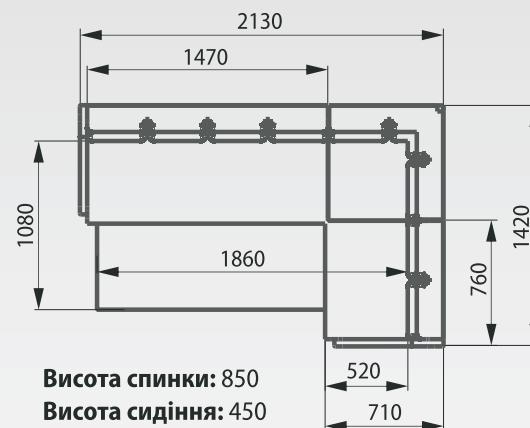

Корсика тахі plus

1. Родео 11 (Мебтекс)
2. Родео 14 (Мебтекс)