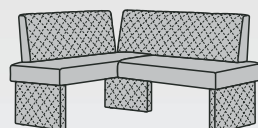

Айріш

Варіант 1

Варіант 2

Рістретто

Варіант 1

Варіант 2

Висота спинки: 820
Висота сидіння: 460

1. Кріп 05 (Аппарель)
2. Кріп 02 (Аппарель)