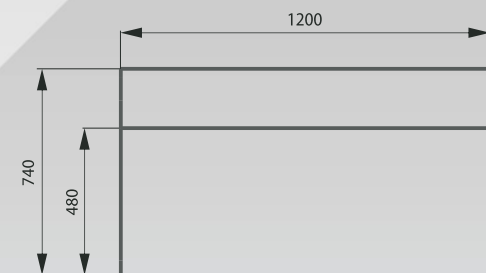

 Марсель 10 (Мебтекс)

• **наповнення:** пінополіуретан • **ніша для зберігання:** відсутня

Висота спинки: 930
Висота сидіння: 450

Висота спинки: 940
Висота сидіння: 460

Висота спинки: 1000
Висота сидіння: 450