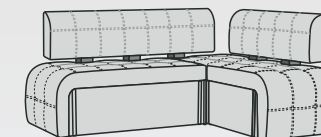

Висота спинки: 820
Висота сидіння: 440

Варіант 1

Варіант 2

Маккіато тахі, Маккіато тахі plus

кухонний куток, кухонний диван

- 1. Рейнбоу 2502 блек (Текслайн)
- 2. Рейнбоу 2506 лемон еллоу (Текслайн)

- 1. Зеус Делюкс блек (Арттекс-груп)
- 2. Зеус Делюкс грей (Арттекс-груп)