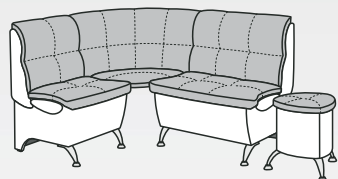

Доппію

 1. Марвел ред (Тексторія)
2. Марвел перл шелл (Тексторія)

Варіант 1
Доппію, Корретто, Лунго

Варіант 2
Доппію, Корретто,

Еспрессо

кухонний куток, пуф

1. Бум 19 (Аппарель)
2. Бум 02 (Аппарель)

1. Марвел перл чеснут(Тексторія)
2. Марвел перл шел(Тексторія)

1. Бум-17 (Аппарель)
2. Бум-02 (Аппарель)

• **наповнення:** пінополіуретан/сілікон • **ніша для зберігання:** в наявності • **варіанти виконання:** універсальний

Варіант 1

Варіант 2

Висота спинки: 940
Висота сидіння: 460