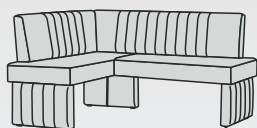

Айріш, Рістретто

кухонні кутки

Айріш

1. Рейнбоу 2507 Апл грін (Текслайн)
2. Рейнбоу 2513 Лайт беж (Текслайн)

Рістретто

1. Рейнбоу 2502 блек (Текслайн)
2. Рейнбоу 2517 оранж (Текслайн)

1. Рейнбоу 2512 кофе (Текслайн)
2. Рейнбоу 2515 беж (Текслайн)

Айріш

Варіант 1

Варіант 2

Рістретто

Варіант 1

Варіант 2

Висота спинки: 820
Висота сидіння: 460

1. Кріп 05 (Аппарель)
2. Кріп 02 (Аппарель)