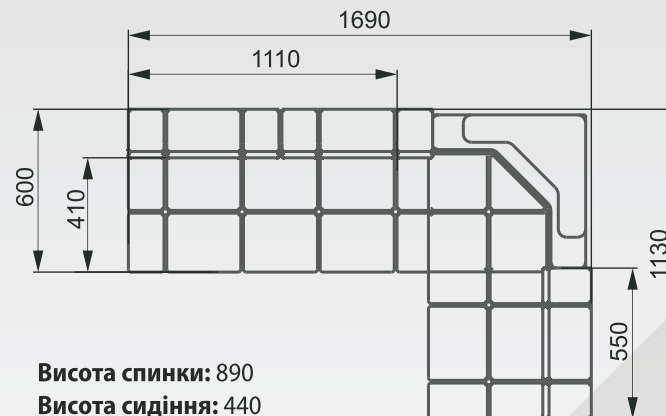

- 1. Родео 11 (Мебтекс)
- 2. Родео 14 (Мебтекс)

- **наповнення:** пінополіуретан/сілікон
- **ніша для зберігання:** в наявності
- **варіанти виконання:** універсальний

Варіант 1

Варіант 2

Висота спинки: 890
Висота сидіння: 440