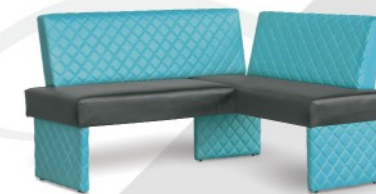

1. Софітель 04 сноу шторм / D1987 (Ексім Текстиль)
2. Софітель 07 сі грін / M1355 (Ексім Текстиль)

• **наповнення:** пінополіуретан/сілікон • **ніша для зберігання:** відсутня • **варіанти виконання:** лівий/правий