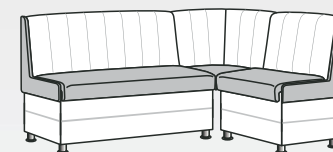

Висота спинки: 850
Висота сидіння: 450

Варіант 1

Варіант 2

Фредо тахі, Фредо тахі plus

кухонний куток, крісло, диван

- 1. Рейнбоу 2505 класік блю (Текслайн)
- 2. Рейнбоу 2501 вайт (Текслайн)

- 1. Родео 04 (Мебтекс)
- 2. Родео 14 (Мебтекс)