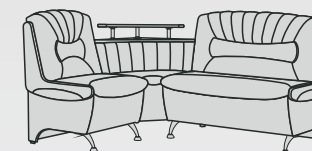

Вільха гірська

Дуб сонома

Горіх лісовий

Венге темний

- 1. Марвел перл бронз (Тексторія)
- 2. Марвел перл шелл (Тексторія)

Висота спинки: 940
Висота сидіння: 460

Варіант 1

Варіант 2