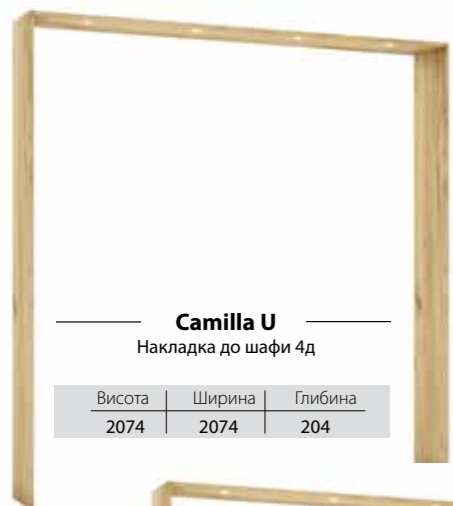

Camilla U
Накладка до шафи 4д

Висота	Ширина	Глибина
2074	2074	204