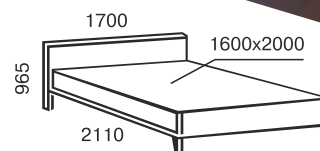

односпальная
900/800x2000/1900

metal *line*

Элис Люкс

тахта
900/800x2000/1900

двухспальная
1200x2000/1900
1400x2000/1900
1600x2000/1900
1800x2000/1900

2-х ярусная
900/800x2000/1900

односпальная
900/800x2000/1900

metal *line*

Элизабет

2-х ярусная
900x2000/1900

двуспальная
1600x2000/1900
1800x2000/1900

односпальная
900x2000/1900

metal *line*

Лара Люкс Вуд

двуспальная
1400x2000/1900
1600x2000/1900
1800x2000/1900