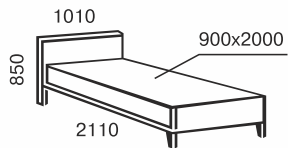

soft line мягкие кровати

комфорт и уют

надёжность

инновационный разборной металлокаркас с ортопедическим основанием для кроватей с подъёмным механизмом

metal *line*

Эмили

односпальная
900x2000/1900

двухспальная
1200x2000/1900
1400x2000/1900
1600x2000/1900
1800x2000/1900

тахта
900x2000/1900

metal *line*

Элис Люкс Вуд

односпальная
900/800x2000/1900

двуспальная
1200x2000/1900
1400x2000/1900
1600x2000/1900
1800x2000/1900

Элис

двуспальная
1200x2000/1900
1400x2000/1900
1600x2000/1900
1800x2000/1900

односпальная
900/800x2000/1900

metal *line*

Элис Люкс

тахта
900/800x2000/1900

двухспальная
1200x2000/1900
1400x2000/1900
1600x2000/1900
1800x2000/1900

2-х ярусная
900/800x2000/1900

односпальная
900/800x2000/1900