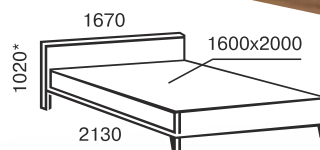

soft *line*

Николь

Николь с подъёмным механизмом

двухспальная
1400x2000/1900
1600x2000/1900
1800x2000/1900

* с учетом высоты деревянной ноги

двухспальная
1400x2000/1900
1600x2000/1900
1800x2000/1900