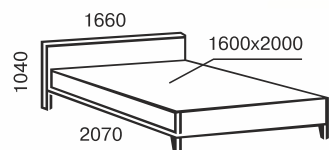

Верона

двухспальная
1400x2000/1900
1600x2000/1900
1800x2000/1900