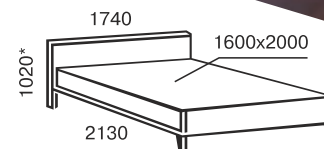

soft *line*

Флоренс

двуспальная
1400x2000/1900
1600x2000/1900
1800x2000/1900

Флоренс

с подъёмным
механизмом

* с учетом высоты деревянной ноги

двуспальная
1400x2000/1900
1600x2000/1900
1800x2000/1900

soft *line*