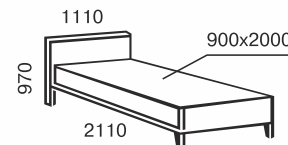

односпальная
900/800x2000/1900

metal *line*

Элис Люкс

тахта
900/800x2000/1900

двухспальная
1200x2000/1900
1400x2000/1900
1600x2000/1900
1800x2000/1900

2-х ярусная
900/800x2000/1900

односпальная
900/800x2000/1900

metal *line*

Элизабет

2-х ярусная
900x2000/1900

двуспальная
1600x2000/1900
1800x2000/1900

односпальная
900x2000/1900

metal *line*

Лара Люкс Вуд

двуспальная
1400x2000/1900
1600x2000/1900
1800x2000/1900

2-х ярусная
900x2000/1900

односпальная
900x2000/1900

metal *line*

Лара Люкс

двуспальная
1200x2000/1900
1400x2000/1900
1600x2000/1900
1800x2000/1900

односпальная
900x2000/1900

Лара

двуспальная
1200x2000/1900
1400x2000/1900
1600x2000/1900
1800x2000/1900