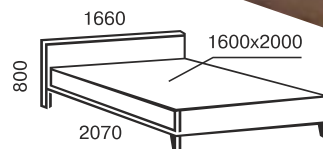

2-х ярусная
900x2000/1900

односпальная
900x2000/1900

metal *line*

Лара Люкс

двуспальная
1200x2000/1900
1400x2000/1900
1600x2000/1900
1800x2000/1900

односпальная
900x2000/1900

Лара

двуспальная
1200x2000/1900
1400x2000/1900
1600x2000/1900
1800x2000/1900

односпальная
900x2000/1900

metal *line*

Мелани Люкс Вуд

двуспальная
1400x2000/1900
1600x2000/1900
1800x2000/1900

Мелани Люкс

двуспальная
1400x2000/1900
1600x2000/1900
1800x2000/1900

Мелани

двуспальная
1400x2000/1900
1600x2000/1900
1800x2000/1900