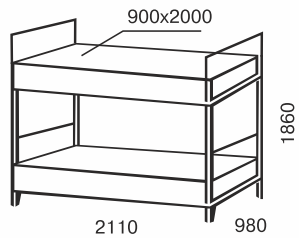

односпальная
900/800x2000/1900

metal *line*

Элис Люкс

тахта
900/800x2000/1900

двухспальная
1200x2000/1900
1400x2000/1900
1600x2000/1900
1800x2000/1900

2-х ярусная
900/800x2000/1900

односпальная
900/800x2000/1900

metal *line*

Элизабет

2-х ярусная
900x2000/1900

двуспальная
1600x2000/1900
1800x2000/1900

односпальная
900x2000/1900

metal *line*

Лара Люкс Вуд

двуспальная
1400x2000/1900
1600x2000/1900
1800x2000/1900

2-х ярусная
900x2000/1900

односпальная
900x2000/1900

metal *line*

Лара Люкс

двуспальная
1200x2000/1900
1400x2000/1900
1600x2000/1900
1800x2000/1900

односпальная
900x2000/1900

Лара

двуспальная
1200x2000/1900
1400x2000/1900
1600x2000/1900
1800x2000/1900