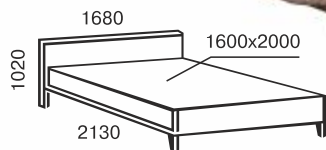

София с подъёмным механизмом

двуспальная
1400x2000/1900
1600x2000/1900
1800x2000/1900

* с учетом высоты деревянной ноги

двуспальная
1400x2000/1900
1600x2000/1900
1800x2000/1900

soft *line*

Николь

Николь с подъёмным механизмом