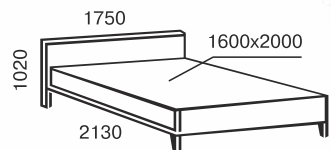

Моника

Моника

с подъёмным механизмом

двуспальная
1400x2000/1900
1600x2000/1900
1800x2000/1900

* с учетом высоты хромированной ноги

двуспальная
1400x2000/1900
1600x2000/1900
1800x2000/1900

soft *line*

София