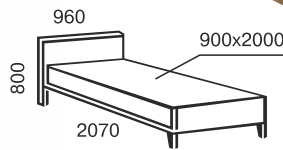

soft line мягкие кровати

комфорт и уют

надёжность

инновационный разборной металлокаркас с ортопедическим основанием для кроватей с подъёмным механизмом

metal *line*

Эмили

односпальная
900x2000/1900

двухспальная
1200x2000/1900
1400x2000/1900
1600x2000/1900
1800x2000/1900

тахта
900x2000/1900

metal *line*

Элис Люкс Вуд

односпальная
900/800x2000/1900

двуспальная
1200x2000/1900
1400x2000/1900
1600x2000/1900
1800x2000/1900

Элис

двуспальная
1200x2000/1900
1400x2000/1900
1600x2000/1900
1800x2000/1900

односпальная
900/800x2000/1900

metal *line*

Элис Люкс

тахта
900/800x2000/1900

двухспальная
1200x2000/1900
1400x2000/1900
1600x2000/1900
1800x2000/1900

2-х ярусная
900/800x2000/1900

односпальная
900/800x2000/1900