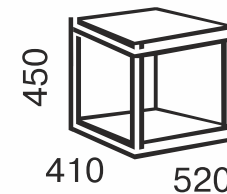

* с учетом высоты хромированной ноги

Тумбы прикроватные

TM-01

TM-02

**Пуф прикроватный
ПМ-01**

ВЫСОТА СПАЛЬНОГО МЕСТА ПРИ ВЫСОТЕ МАТРАСА 200мм

	мм	ноги дерево мм	ноги хром мм
Флоренс		440	405
Флоренс с мех-м подъёма	480		
Моника		440	405
Моника с мех-м подъёма	480		
София		440	405
София с мех-м подъёма	480		
Николь		440	405
Николь с мех-м подъёма	480		
Каролина		440	405
Каролина с мех-м подъёма	480		
Джесика		440	405
Джесика с мех-м подъёма	480		