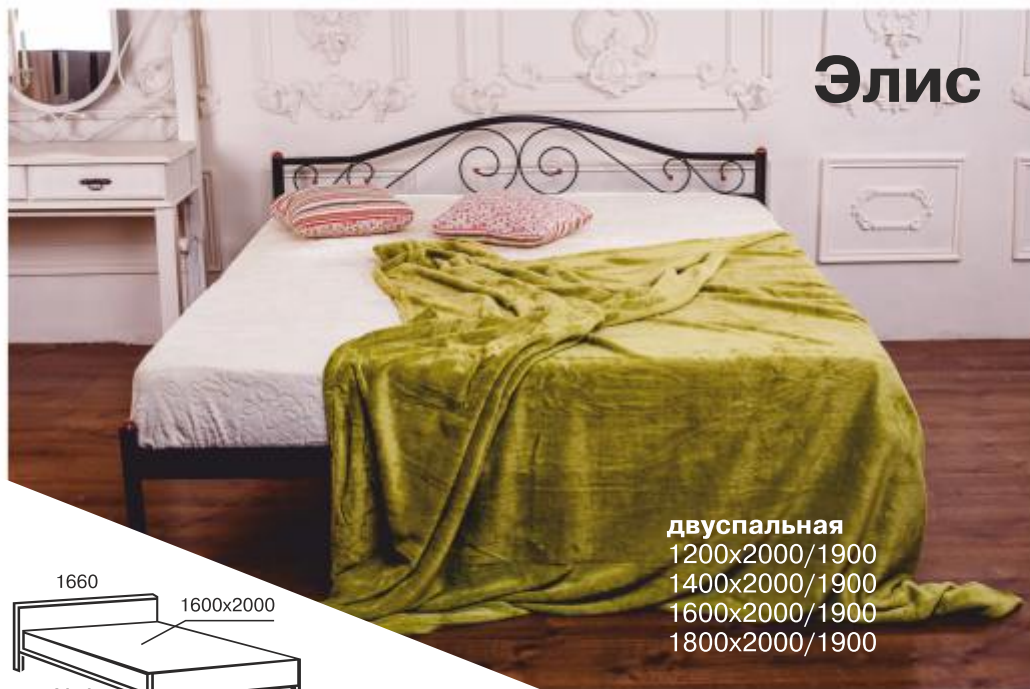

тахта
900x2000/1900

metal *line*

Элис Люкс Вуд

односпальная
900/800x2000/1900

двуспальная
1200x2000/1900
1400x2000/1900
1600x2000/1900
1800x2000/1900

Элис

двуспальная
1200x2000/1900
1400x2000/1900
1600x2000/1900
1800x2000/1900