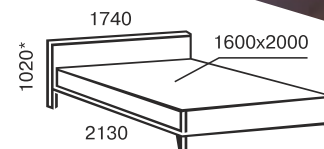

* с учетом высоты деревянной ноги