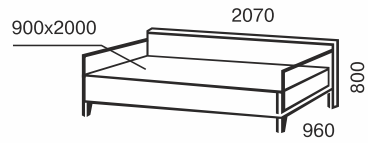

soft line мягкие кровати

комфорт и уют

надёжность

инновационный разборной металлокаркас с ортопедическим основанием для кроватей с подъёмным механизмом

metal *line*

Эмили

односпальная
900x2000/1900

двухспальная
1200x2000/1900
1400x2000/1900
1600x2000/1900
1800x2000/1900

тахта
900x2000/1900

metal *line*

Элис Люкс Вуд

односпальная
900/800x2000/1900

двуспальная
1200x2000/1900
1400x2000/1900
1600x2000/1900
1800x2000/1900

Элис

двуспальная
1200x2000/1900
1400x2000/1900
1600x2000/1900
1800x2000/1900

односпальная
900/800x2000/1900

metal *line*

Элис Люкс

тахта
900/800x2000/1900

двухспальная
1200x2000/1900
1400x2000/1900
1600x2000/1900
1800x2000/1900

2-х ярусная
900/800x2000/1900

односпальная
900/800x2000/1900