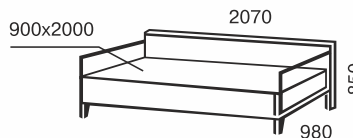

soft line мягкие кровати

комфорт и уют

надёжность

инновационный разборной металлокаркас с ортопедическим основанием для кроватей с подъёмным механизмом

metal *line*

Эмили

односпальная
900x2000/1900

двухспальная
1200x2000/1900
1400x2000/1900
1600x2000/1900
1800x2000/1900

тахта
900x2000/1900

metal *line*

Элис Люкс Вуд

односпальная
900/800x2000/1900

двуспальная
1200x2000/1900
1400x2000/1900
1600x2000/1900
1800x2000/1900

Элис

двуспальная
1200x2000/1900
1400x2000/1900
1600x2000/1900
1800x2000/1900

односпальная
900/800x2000/1900

metal *line*

Элис Люкс

тахта
900/800x2000/1900

двухспальная
1200x2000/1900
1400x2000/1900
1600x2000/1900
1800x2000/1900

2-х ярусная
900/800x2000/1900

односпальная
900/800x2000/1900