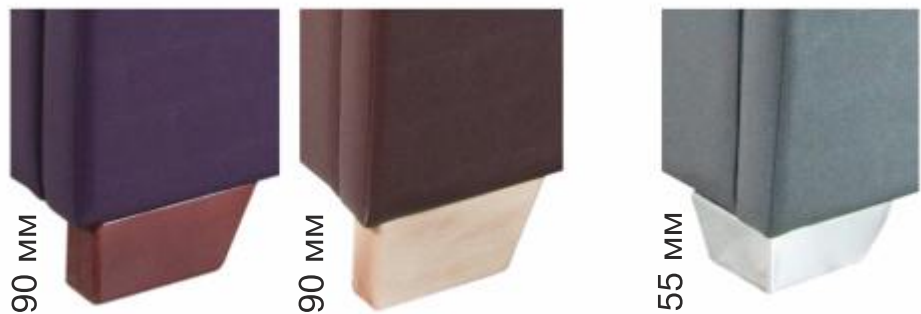

* с учетом высоты хромированной ноги

Тумбы прикроватные

TM-01

TM-02

**Пуф прикроватный
ПМ-01**

ВЫСОТА СПАЛЬНОГО МЕСТА ПРИ ВЫСОТЕ МАТРАСА 200мм

	мм	ноги дерево мм	ноги хром мм
Флоренс		440	405
Флоренс с мех-м подъёма	480		
Моника		440	405
Моника с мех-м подъёма	480		
София		440	405
София с мех-м подъёма	480		
Николь		440	405
Николь с мех-м подъёма	480		
Каролина		440	405
Каролина с мех-м подъёма	480		
Джесика		440	405
Джесика с мех-м подъёма	480		