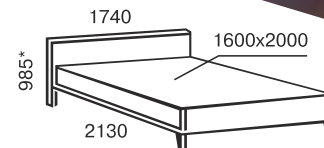

* с учетом высоты хромированной ноги