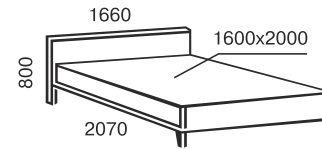

тахта
900x2000/1900

metal *line*

Элис Люкс Вуд

односпальная
900/800x2000/1900

двуспальная
1200x2000/1900
1400x2000/1900
1600x2000/1900
1800x2000/1900

Элис

двуспальная
1200x2000/1900
1400x2000/1900
1600x2000/1900
1800x2000/1900

односпальная
900/800x2000/1900

metal *line*

Элис Люкс

тахта
900/800x2000/1900

двухспальная
1200x2000/1900
1400x2000/1900
1600x2000/1900
1800x2000/1900

2-х ярусная
900/800x2000/1900

односпальная
900/800x2000/1900

metal *line*

Элизабет

2-х ярусная
900x2000/1900

двуспальная
1600x2000/1900
1800x2000/1900

односпальная
900x2000/1900

metal *line*

Лара Люкс Вуд

двуспальная
1400x2000/1900
1600x2000/1900
1800x2000/1900