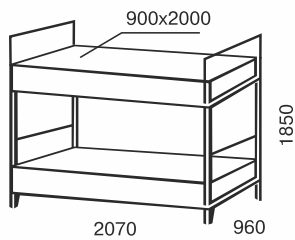

односпальная
900/800x2000/1900

metal *line*

Элис Люкс

тахта
900/800x2000/1900

двухспальная
1200x2000/1900
1400x2000/1900
1600x2000/1900
1800x2000/1900

2-х ярусная
900/800x2000/1900

односпальная
900/800x2000/1900

metal *line*

Элизабет

2-х ярусная
900x2000/1900

двуспальная
1600x2000/1900
1800x2000/1900

односпальная
900x2000/1900

metal *line*

Лара Люкс Вуд

двуспальная
1400x2000/1900
1600x2000/1900
1800x2000/1900