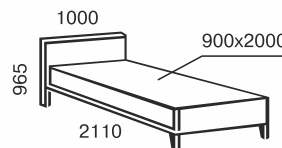

односпальная
900/800x2000/1900

metal *line*

Элис Люкс

тахта
900/800x2000/1900

двухспальная
1200x2000/1900
1400x2000/1900
1600x2000/1900
1800x2000/1900

2-х ярусная
900/800x2000/1900

односпальная
900/800x2000/1900

metal *line*

Элизабет

2-х ярусная
900x2000/1900

двуспальная
1600x2000/1900
1800x2000/1900

односпальная
900x2000/1900

metal *line*

Лара Люкс Вуд

двуспальная
1400x2000/1900
1600x2000/1900
1800x2000/1900

2-х ярусная
900x2000/1900

односпальная
900x2000/1900

metal *line*

Лара Люкс

двуспальная
1200x2000/1900
1400x2000/1900
1600x2000/1900
1800x2000/1900

односпальная
900x2000/1900

Лара

двуспальная
1200x2000/1900
1400x2000/1900
1600x2000/1900
1800x2000/1900