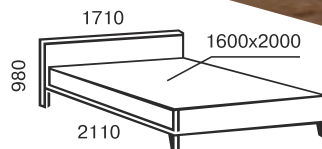

soft line мягкие кровати

комфорт и уют

надёжность

инновационный разборной металлокаркас с ортопедическим основанием для кроватей с подъёмным механизмом

metal *line*

Эмили

односпальная
900x2000/1900

двухспальная
1200x2000/1900
1400x2000/1900
1600x2000/1900
1800x2000/1900

тахта
900x2000/1900

metal *line*

Элис Люкс Вуд

односпальная
900/800x2000/1900

двуспальная
1200x2000/1900
1400x2000/1900
1600x2000/1900
1800x2000/1900

Элис

двуспальная
1200x2000/1900
1400x2000/1900
1600x2000/1900
1800x2000/1900