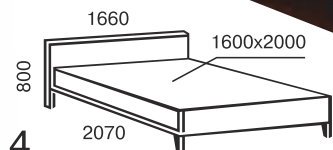

тахта
900x2000/1900

metal *line*

Элис Люкс Вуд

односпальная
900/800x2000/1900

двуспальная
1200x2000/1900
1400x2000/1900
1600x2000/1900
1800x2000/1900

Элис

двуспальная
1200x2000/1900
1400x2000/1900
1600x2000/1900
1800x2000/1900

односпальная
900/800x2000/1900

metal *line*

Элис Люкс

тахта
900/800x2000/1900

двухспальная
1200x2000/1900
1400x2000/1900
1600x2000/1900
1800x2000/1900

2-х ярусная
900/800x2000/1900

односпальная
900/800x2000/1900