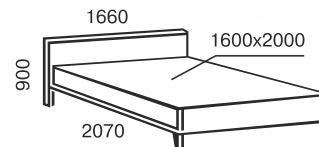

односпальная
900x2000/1900

metal *line*

Мелани Люкс Вуд

двуспальная
1400x2000/1900
1600x2000/1900
1800x2000/1900

Мелани Люкс

двуспальная
1400x2000/1900
1600x2000/1900
1800x2000/1900

Мелани

двуспальная
1400x2000/1900
1600x2000/1900
1800x2000/1900