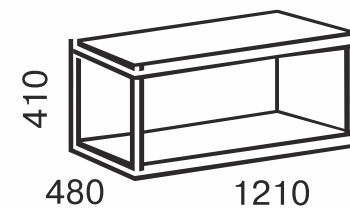

* с учетом высоты хромированной ноги

Тумбы прикроватные

TM-01

TM-02

**Пуф прикроватный
ПМ-01**

ВЫСОТА СПАЛЬНОГО МЕСТА ПРИ ВЫСОТЕ МАТРАСА 200мм

	мм	ноги дерево мм	ноги хром мм
Флоренс		440	405
Флоренс с мех-м подъёма	480		
Моника		440	405
Моника с мех-м подъёма	480		
София		440	405
София с мех-м подъёма	480		
Николь		440	405
Николь с мех-м подъёма	480		
Каролина		440	405
Каролина с мех-м подъёма	480		
Джесика		440	405
Джесика с мех-м подъёма	480		