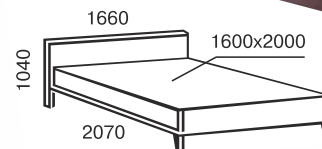

Верона

двухспальная
1400x2000/1900
1600x2000/1900
1800x2000/1900