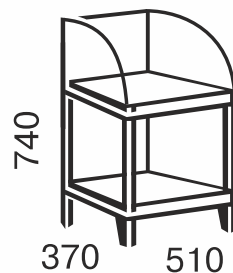

Тумбы прикроватные

ВАРИАНТЫ ОКРАСА МЕТАЛЛА

ЧЕРНЫЙ

КОРИЧНЕВЫЙ

БЕЖЕВЫЙ

БОРДОВЫЙ
ЛАК

ВЫСОТА СПАЛЬНОГО МЕСТА ПРИ ВЫСОТЕ МАТРАСА 200мм

	ММ
Эмили	500
Эмили тахта	500
Элис Люкс Вуд	500
Элис Люкс	520
Элис Люкс 2-х ярусная	520/1450
Элис	520
Элизабет	500
Элизабет 2-х ярусная	500/1430
Лара Люкс Вуд	500
Лара Люкс Вуд 2-х ярусная	500/1430
Лара Люкс	520
Лара	520
Мелани Люкс Вуд	500
Мелани Люкс	520
Мелани	520
Верона Люкс	520
Верона	520