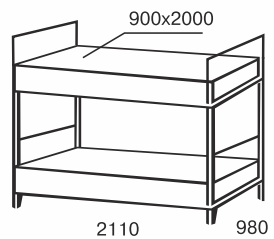

односпальная
900/800x2000/1900

metal *line*

Элис Люкс

тахта
900/800x2000/1900

двухспальная
1200x2000/1900
1400x2000/1900
1600x2000/1900
1800x2000/1900

2-х ярусная
900/800x2000/1900

односпальная
900/800x2000/1900

metal *line*

Элизабет

2-х ярусная
900x2000/1900

двуспальная
1600x2000/1900
1800x2000/1900

односпальная
900x2000/1900

metal *line*

Лара Люкс Вуд

двуспальная
1400x2000/1900
1600x2000/1900
1800x2000/1900