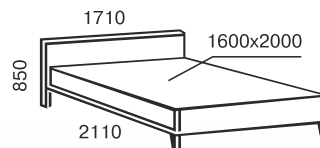

soft line мягкие кровати

комфорт и уют

надёжность

инновационный разборной металлокаркас с ортопедическим основанием для кроватей с подъёмным механизмом

metal *line*

Эмили

односпальная
900x2000/1900

двухспальная
1200x2000/1900
1400x2000/1900
1600x2000/1900
1800x2000/1900

тахта
900x2000/1900

metal *line*

Элис Люкс Вуд

односпальная
900/800x2000/1900

двуспальная
1200x2000/1900
1400x2000/1900
1600x2000/1900
1800x2000/1900

Элис

двуспальная
1200x2000/1900
1400x2000/1900
1600x2000/1900
1800x2000/1900