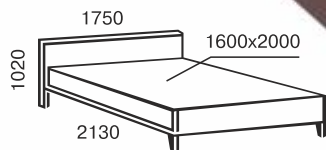

двуспальная
1400x2000/1900
1600x2000/1900
1800x2000/1900