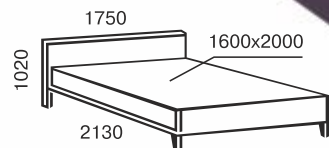

soft *line*

Флоренс

двуспальная
1400x2000/1900
1600x2000/1900
1800x2000/1900

Флоренс

с подъёмным
механизмом

* с учетом высоты деревянной ноги

двуспальная
1400x2000/1900
1600x2000/1900
1800x2000/1900

soft *line*