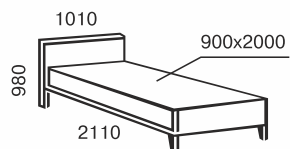

soft line мягкие кровати

комфорт и уют

надёжность

инновационный разборной металлокаркас с ортопедическим основанием для кроватей с подъёмным механизмом

metal *line*

Эмили

односпальная
900x2000/1900

двухспальная
1200x2000/1900
1400x2000/1900
1600x2000/1900
1800x2000/1900

тахта
900x2000/1900

metal *line*

Элис Люкс Вуд

односпальная
900/800x2000/1900

двуспальная
1200x2000/1900
1400x2000/1900
1600x2000/1900
1800x2000/1900

Элис

двуспальная
1200x2000/1900
1400x2000/1900
1600x2000/1900
1800x2000/1900

односпальная
900/800x2000/1900

metal *line*

Элис Люкс

тахта
900/800x2000/1900

двухспальная
1200x2000/1900
1400x2000/1900
1600x2000/1900
1800x2000/1900

2-х ярусная
900/800x2000/1900

односпальная
900/800x2000/1900