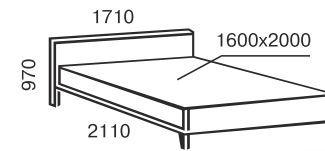

односпальная
900/800x2000/1900

metal *line*

Элис Люкс

тахта
900/800x2000/1900

двухспальная
1200x2000/1900
1400x2000/1900
1600x2000/1900
1800x2000/1900

2-х ярусная
900/800x2000/1900

односпальная
900/800x2000/1900

metal *line*

Элизабет

2-х ярусная
900x2000/1900

двуспальная
1600x2000/1900
1800x2000/1900

односпальная
900x2000/1900

metal *line*

Лара Люкс Вуд

двуспальная
1400x2000/1900
1600x2000/1900
1800x2000/1900

2-х ярусная
900x2000/1900

односпальная
900x2000/1900

metal *line*

Лара Люкс

двуспальная
1200x2000/1900
1400x2000/1900
1600x2000/1900
1800x2000/1900

односпальная
900x2000/1900

Лара

двуспальная
1200x2000/1900
1400x2000/1900
1600x2000/1900
1800x2000/1900