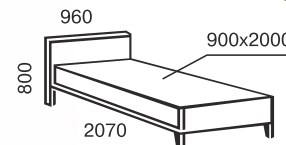

тахта
900x2000/1900

metal *line*

Элис Люкс Вуд

односпальная
900/800x2000/1900

двуспальная
1200x2000/1900
1400x2000/1900
1600x2000/1900
1800x2000/1900

Элис

двуспальная
1200x2000/1900
1400x2000/1900
1600x2000/1900
1800x2000/1900

односпальная
900/800x2000/1900

metal *line*

Элис Люкс

тахта
900/800x2000/1900

двухспальная
1200x2000/1900
1400x2000/1900
1600x2000/1900
1800x2000/1900

2-х ярусная
900/800x2000/1900

односпальная
900/800x2000/1900

metal *line*

Элизабет

2-х ярусная
900x2000/1900

двуспальная
1600x2000/1900
1800x2000/1900

односпальная
900x2000/1900

metal *line*

Лара Люкс Вуд

двуспальная
1400x2000/1900
1600x2000/1900
1800x2000/1900