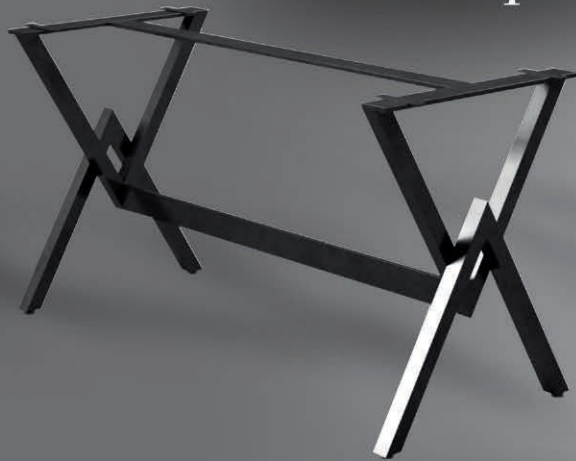

# Стіл Зета

РОЗМІРИ:

СТІЛ: висота: 770 мм

СТІЛЬНИЦЯ: довжина: 1600 мм, ширина: 800 мм

довжина: 1200 мм, ширина: 750 мм

# Підстілля

Вектра

Діо

Єна

Зета

Спектр

РОЗМІРИ:

ширина: 600 мм,