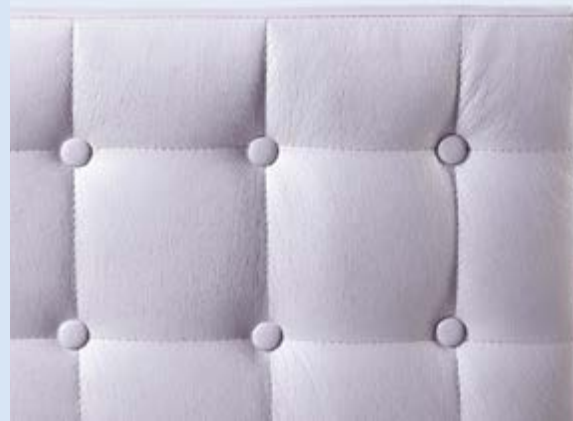

«Каміла 2»

«Банкетка 2»

«Каміла»

Каміла / Каміла 2

Двоспальне ліжко «Каміла» — класичне. Узголів'я ліжка пом'якшене, а боковини, оздоблені обивною тканиною, приємні на дотик і практичні. Супутні аксесуари додадуть інтер'єру завершеності.

На ліжко «Каміла» та «Каміла 2» встановлюються матраци серії «ДК» на дерев'яному каркасі виробництва фабрики «НСТ Альянс». Матрац встановлюється на механізм піднімання. Ліжко виготовляється в трьох типорозмірах спального місця — шириною 160 см, 140 см та 80 см.

Додаткові аксесуари: подушки «Діана», «Рив'єра»; приліжкова тумба «Лугано Л», «Лугано С»; пуфи «Каміла», «Каміла 2», «Банкетка 2».

Габаритні розміри

Спальне місце

210 x 80/150/170 x 90 см

200 x 80/140/160 см

Увага! Матрац не входить до вартості ліжка і замовляється окремо.