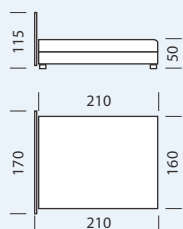

Додаткові аксесуари: подушки «Діана», «Рив'єра»; приліжкова тумба «Лугано Л», «Лугано С»; пуфи «Каміла», «Каміла 2», «Банкетка 2».

Габаритні розміри

210 x 170 x 115 см

Спальне місце

200 x 160 см

Увага! Матрац не входить до вартості ліжка і замовляється окремо.