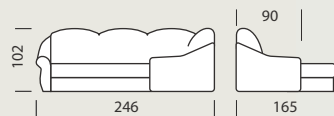

Механізм трансформації «Дельфін»