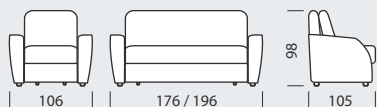

40 x 40 x 40 см

Юніор / Форвард

Ø 100 см / Ø 150 см

Крісло-м'яч

М'яч

Ø 50 см, h = 50 см

Тетра

130 x 100 x 80 см

Навігатор

Крісло

85 x 85 x 103 см

Груша

Крісло

Ø 100 см, h = 100 см

26

Брідж

Механізм трансформації «Акордеон»

Габаритні розміри

В розкладеному стані

Диван	190/210 x 105 x 98 см	200 x 140/160 см
Крісло	120 x 105 x 98 см	200 x 70 см

Оззі

Перенестися в атмосферу відпочинку і спокою, відчувати радість життя дозволить диван «Оззі». Надійність моделі забезпечує металевий каркас. Модель «Оззі» комплектується механізмом трансформації для щоденного використання.

Механізм трансформації «Акордеон»

Габаритні розміри

Диван 190/210 x 105 x 98 см
Крісло 120 x 105 x 98 см

Розмір спального місця

200 x 140/160 см
200 x 70 см

Віраж

Коли друзі приходять у гості або вся сім'я збирається разом, комфортний і місткий диван просто незамінний. «Віраж» — зручний і функціональний диван. Його дизайн, що не виходить з моди, і особлива форма, задають настрій всьому інтер'єру. За допомогою механізму «дельфін» диван легко трансформувати в ліжку. Також в дивані є короб для білизни та інших речей.