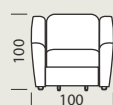

188 x 60 см

Вбудований ящик для постільної білизни.

Механізм трансформації «Сабля»

Диван

Олімп

Габаритні розміри

195 x 100 x 90 см

Спальне місце