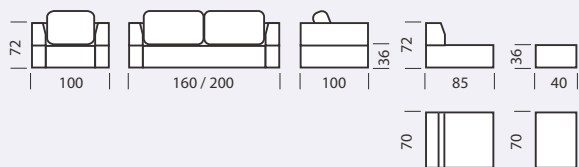

Габаритні розміри

В розкладеному стані

Диван 200 x 105 x 74 см

200 x 140 см

Patent pending
Запатентований зразок

Одіссей

«Одіссей» витримує всі складнощі повсякденного життя. Це диван, ліжко, і козетка. Наш «Одіссей» — справжній трансформер. Навіть в умовах маленького помешкання Ви можете створити свій затишний світ.

Крісло в цьому комплекті також трансформується в просторе спальне місце.

	Габаритні розміри	В розкладеному стані
Диван	160/200 x 100 x 90 см	200 x 160/200 см
Крісло	100 x 100 x 90 см	200 x 100 см

Patent pending
Запатентований зразок

Габаритні розміри

В розкладеному стані

Диван	160/200 x 100 x 72 см	200 x 160/200 см
Крісло	100 x 100 x 72 см	200 x 100 см

20

Patent pending
Запатентований зразок

ЕкспромТ

диван

Експромт