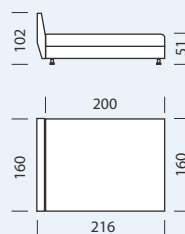

Рів'єра / Рів'єра М

Двоспальне ліжко «Рів'єра» — затишний куточок у вашому помешканні. Узголів'я ліжка м'яке, обтягнуте тканиною. Каркас виконано з ламінованого ДСП, твердих порід дерева і обладнано механізмом піднімання. В просторі нішу під ліжком можна заховати навіть дуже великі ковдри та простирадла.

На двоспальне ліжко «Рів'єра» встановлюється матрац «ДК Лідер» на дерев'яному каркасі виробництва фабрики «НСТ Альянс», обтягнений матрацною жакардовою тканиною (модель: «Рів'єра М») або обивочною тканиною (модель: «Рів'єра»). Матрац входить до комплектації ліжка і встановлюється на механізм піднімання.

Додаткові аксесуари: подушки «Діана», «Рів'єра»; приліжкові тумби «Лугано Л», «Лугано С», пуфи «Каміла», «Каміла 2».