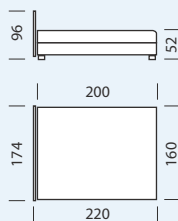

Габаритні розміри

220 x 174 x 96 см

Спальне місце

200 x 160 см

Увага! Матрац не входить до вартості ліжка і замовляється окремо.

Тумби до ліжка

«Лугано С»

«Лугано Л»