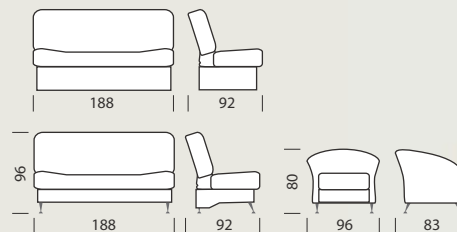

Марс

	Габаритні розміри	Спальне місце
Диван	188 x 92 x 96 см	188 x 120 см
Крісло	96 x 83 x 80 см	

Можливе виготовлення дивану у версії з подушками «Вероніка» і без подушок. Вбудований ящик для постільної білизни та подушок.

Механізм трансформації «Книжка»