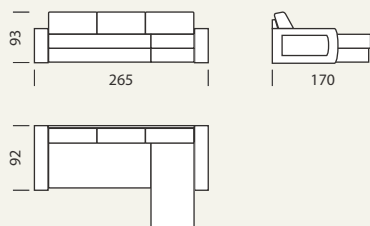

Віраж

Коли друзі приходять у гості або вся сім'я збирається разом, комфортний і місткий диван просто незамінний. «Віраж» — зручний і функціональний диван. Його дизайн, що не виходить з моди, і особлива форма, задають настрій всьому інтер'єру. За допомогою механізму «дельфін» диван легко трансформувати в ліжку. Також в дивані є короб для білизни та інших речей.

Диван укомплектований подушками «Віраж». Наповнення подушок — пінополіуретан підвищеної м'якості HS-2520.

Матеріали сидіння: пружинний блок, пінополіуретан.
Механізм трансформації: «Дельфін». Вбудований ящик для постільної білизни.

Габаритні розміри

Спальне місце

Диван 265 x 170/92 x 93 см 215 x 155 см

Опції: скляна полиця в нижній частині боковини; подушка розкладна з обивної тканини «Віраж-ВП»; крісло «Віраж».