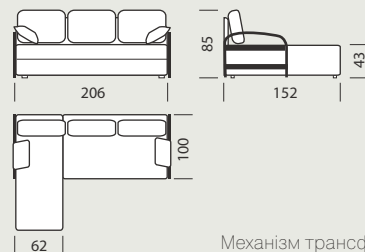

Механізм трансформації «Єврокнижка»