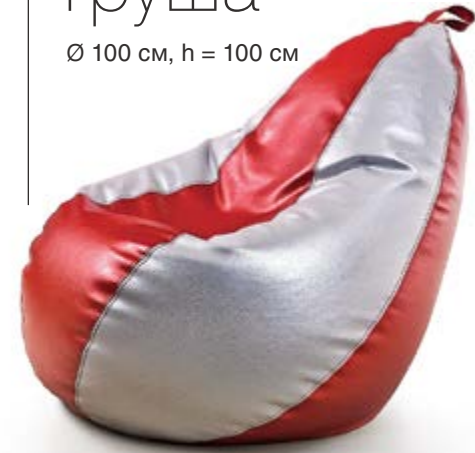

Навігатор

Крісло

85 x 85 x 103 см

Груша

Крісло

Ø 100 см, h = 100 см

26

Брідж