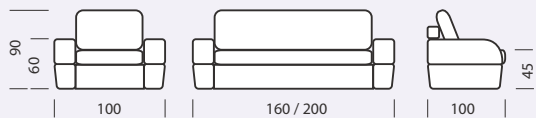

Габаритні розміри

В розкладеному стані

Диван 200 x 105 x 74 см

200 x 140 см

Patent pending
Запатентований зразок

Одіссей

«Одіссей» витримує всі складнощі повсякденного життя. Це диван, ліжко, і козетка. Наш «Одіссей» — справжній трансформер. Навіть в умовах маленького помешкання Ви можете створити свій затишний світ.

Крісло в цьому комплекті також трансформується в просторе спальне місце.

	Габаритні розміри	В розкладеному стані
Диван	160/200 x 100 x 90 см	200 x 160/200 см
Крісло	100 x 100 x 90 см	200 x 100 см

Patent pending
Запатентований зразок