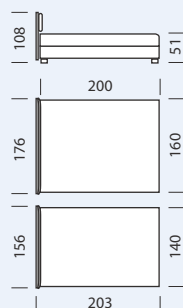

Фантазія

Двоспальне ліжко «Фантазія» подарує Вам комфорт і затишок. Узголів'я ліжка пом'якшене, а боковини, оздоблені обивною тканиною, приємні на дотик і практичні у використанні.

Двоспальне ліжко «Фантазія» виготовляється в двох типорозмірах спального місця — 160 см та 140 см.

На ліжко встановлюється матрац «ДК Лідер» на дерев'яному каркасі, виробництва фабрики «НСТ Альянс», обтягнений матрацною жакардовою тканиною (модель: «Фантазія М») або обивочною тканиною (модель: «Фантазія»). Матрац встановлюється на механізм піднімання та входить до комплектації ліжка.

Габаритні розміри

203 x 156/176 x 108 см

Спальне місце

200 x 140/160 см

Додаткові аксесуари: подушки «Діана», «Рив'єра»; приліжкові тумби «Лугано Л», «Лугано С», пуфи «Каміла», «Каміла 2».