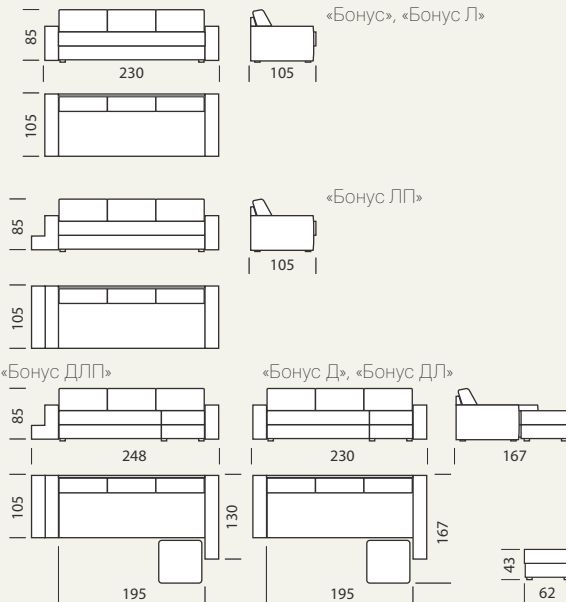

Механізм трансформації: «Єврокнижка».

Вбудований ящик для постільної білизни.

Опції: подушки «Віраж», «Танго», крісло «Бонус» та пуф «Бонус».

Габаритні розміри

Спальне місце

«Бонус», «Л», («ЛП»)	230 (248) x 105 x 85 см	195 x 150 см
«Д», «ДЛ» («ДЛП»)	230 (248) x 130/167 x 85 см	195 x 150 см