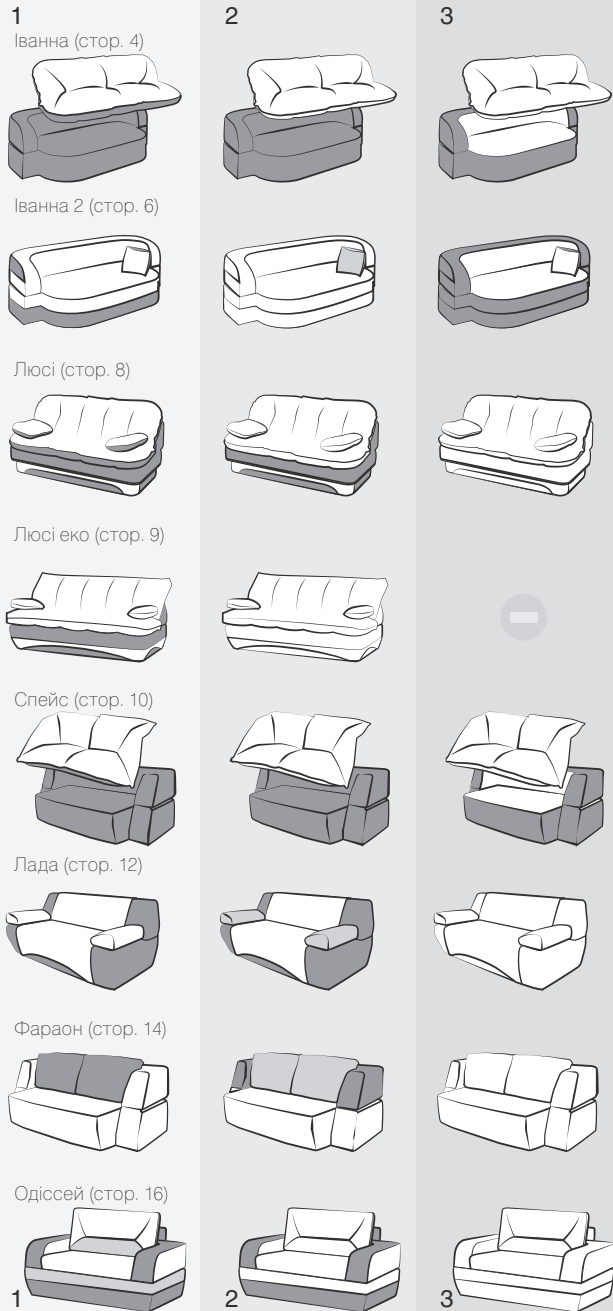

Безкаркасні дивани