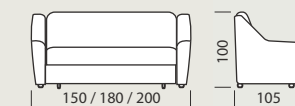

188 x 60 см

Вбудований ящик для постільної білизни.

Механізм трансформації «Сабля»

Диван

Олімп

Габаритні розміри

195 x 100 x 90 см

Спальне місце