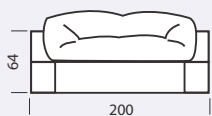

Спейс

Стильно та просто організувати помешкання Вам допоможе диван «Спейс». Трохи футуристичний, комфортний та функціональний. Перину з дивану можна використати як окреме спальне місце, або як майданчик для ігор. Ви обов'язково знайдете комфорт, в простих речах.

«Спейс» — це простір для зручного життя.