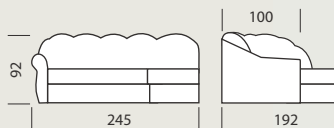

	Габаритні розміри	Спальне місце
Диван	250 x 190 x 100 см	189 x 126 см
Крісло	105 x 90 x 100 см	
Стіл «Маестро»	72 x 72 x 50 см	

40

Диван кутовий

Консул

Габаритні розміри

Спальне місце

Диван

245 x 192/100 x 92 см

190 x 135 см

Опції: пуф «Комфорт», подушки «Вираж», «Танго», крісло «Консул».
Вбудований ящик для постільної білизни.

Механізм трансформації «Дельфін»

Крісло «Комфорт»

Диван кутовий

Фаворит

	Габаритні розміри	Спальне місце
Диван	246 x 165 x 102 см	195 x 125 см
Крісло	100 x 90 x 102 см	