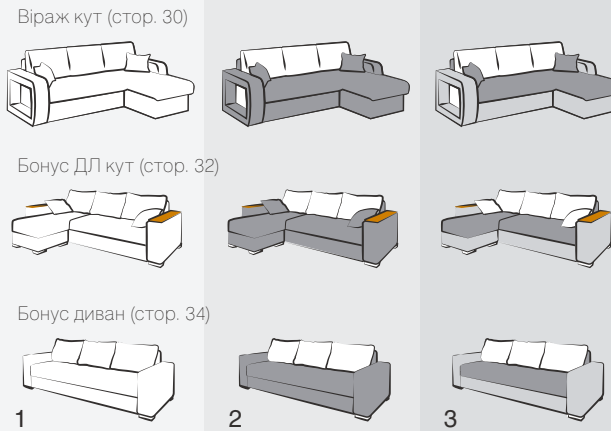

Є скриня для кухонного приладдя.

Безкаркасні дивани

Дивани на металевому каркасі

Дивани на дерев'яному каркасі

Комбінації розкроїв

Умовні позначення матеріалів

	Пружинний блок
	Пружина типу «змійка»
	Пінополіуретан (ППУ)
	Ламелі букові
	Войлок
	перша основна тканина
	друга допоміжна тканина
	третя допоміжна тканина
	ламінована ДСП
	натуральна деревина