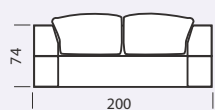

Габаритні розміри

В розкладеному стані

Диван 200 x 105 x 82 см

200 x 140 см

Patent pending
Запатентований зразок

Фараон

Цей диван дивним чином поєднує в собі риси класичних безкаркасних меблів і нові модні архітектурні тенденції. Міцний, як піраміди, «Фараон» створює відчуття моноліту. Але на дотик він м'який та приємний. Незвичайна обробка швів додає нового звучання лініям, а добірка комбінацій тканин легко змінює сприйняття його пропорцій.