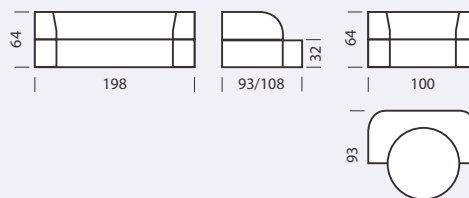

Іванна 2

Одна з основних якостей безкаркасних меблів — безпека. Відсутність твердих кутів та механізмів робить такі меблі ідеальними для дитячої кімнати. Безкаркасні меблі неможливо зламати, ушкодитись самому теж дуже складно.

М'які, округлі форми дивану та крісла «Іванна 2», безперечно, сподобаються дітям можливістю використовувати їх для своїх забав, а дорослим — своїм простим, але дуже затишним та домашнім дизайном.

Дві подушки «Іванна» входять до комплектації дивана.