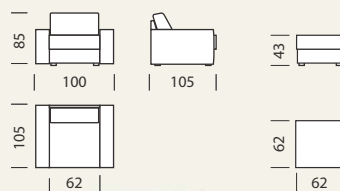

Бонус крісло та пуф

Крісло «Бонус» має той самий стриманий класичний вигляд, що й диван «Бонус», гармонійно доповнюючи всю серію.

Варіанти виконання: «Бонус», «Бонус Л».

Матеріали сидіння: дерев'яний каркас, ДВП, пружинний блок, ППУ.

Базові кольори підлокітників: венге, горіх темний, дуб молочний.

Механізм трансформації: «Єврокнижка».

Вбудований ящик для постільної білизни.

Опції: подушки «Віраж», «Танго» та пуф «Бонус».

Механізм трансформації «Єврокнижка»

	Габаритні розміри	Спальне місце
«Бонус», «Л»	100 x 105 x 85 см	150 x 62 см
Крісло з пуфом		212 x 62 см