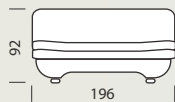

Вероніка

Габаритні розміри

Спальне місце

Диван

196 x 92 x 92 см

196 x 120 см

Крісло

116 x 92 x 92 см

116 x 120 см

Можливе виготовлення дивану у версіях з подушками «Вероніка» і без подушок. Вбудований ящик для постільної білизни та подушок.