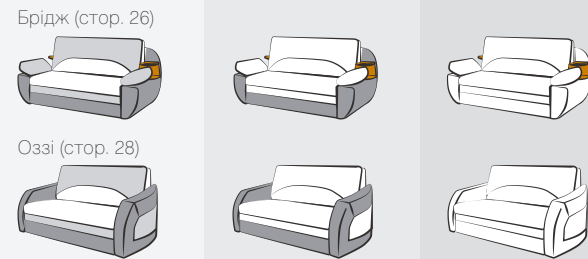

Дивани на металевому каркасі