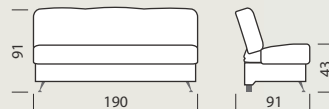

Танго

Габаритні розміри

Спальне місце

Диван

190 x 91 x 91 см

190 x 116 см

Можливе виготовлення дивану у версіях з подушками «Танго» і без подушок. Вбудований ящик для постільної білизни та подушок.