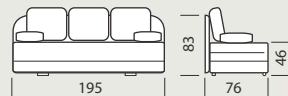

Диван

Міраж ПБ

Габаритні розміри

Спальне місце

Диван

195 x 76 x 83 см

195 x 140 см

Можливе виготовлення дивану у версіях з подушками «Лайт» і без подушок. Вбудований ящик для постільної білизни та подушок.