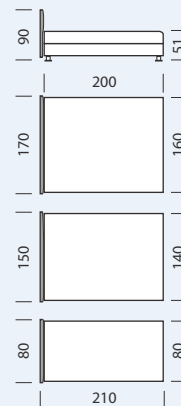

Каміла / Каміла 2

Двоспальне ліжко «Каміла» — класичне. Узголів'я ліжка пом'якшене, а боковини, оздоблені обивною тканиною, приємні на дотик і практичні. Супутні аксесуари додадуть інтер'єру завершеності.

На ліжко «Каміла» та «Каміла 2» встановлюються матраци серії «ДК» на дерев'яному каркасі виробництва фабрики «НСТ Альянс». Матрац встановлюється на механізм піднімання. Ліжко виготовляється в трьох типорозмірах спального місця — шириною 160 см, 140 см та 80 см.

Додаткові аксесуари: подушки «Діана», «Рив'єра»; приліжкова тумба «Лугано Л», «Лугано С»; пуфи «Каміла», «Каміла 2», «Банкетка 2».

Габаритні розміри

Спальне місце

210 x 80/150/170 x 90 см

200 x 80/140/160 см

Увага! Матрац не входить до вартості ліжка і замовляється окремо.

42

45

45

42

36

32