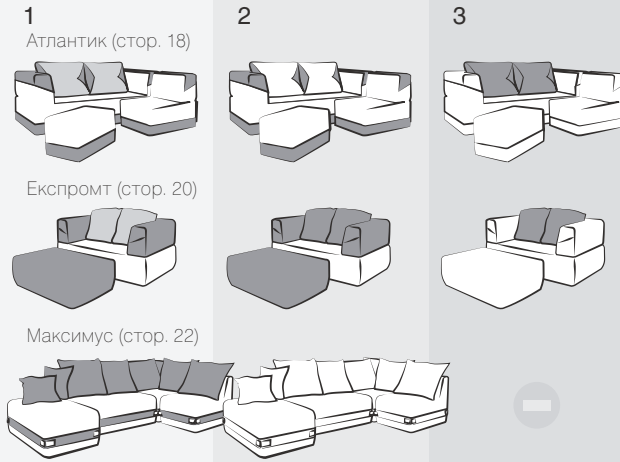

Безкаркасні дивани