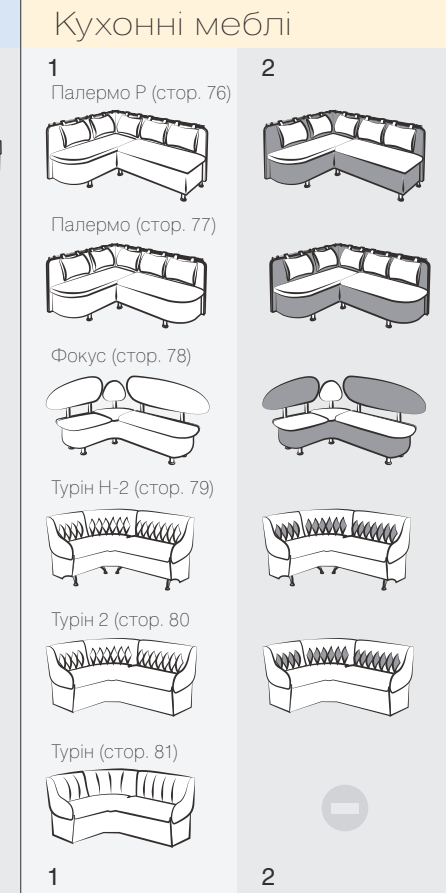

Комбінації розкроїв

Умовні позначення матеріалів

	Пружинний блок
	Пружина типу «змійка»
	Пінополіуретан (ППУ)
	Ламелі букові
	Войлок
	перша основна тканина
	друга допоміжна тканина
	третя допоміжна тканина
	ламінована ДСП
	натуральна деревина