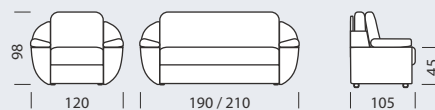

Брідж

Скруглені форми боковин цього дивану тільки на перший погляд здаються масивними. «Брідж» має приховані потенціали трансформацій. М'які подушки з підлокітників легко знімаються, вивільняючи місце для чашки кави чи газети з окулярами. Підлокітник дивану може стати досить зручним додатковим місцем для сидіння. Невеличкі полиці з нішами дозволять безпечно залишати навіть гарячі напої без ризику їх перекинути. Солідний металевий каркас — легкий і надійний, а фанерна скриня для ковдр та подушок досить містка.

Механізм трансформації «Акордеон»