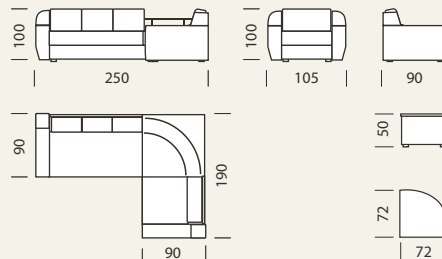

Механізм трансформації «Дельфін»

	Габаритні розміри	Спальне місце
Диван	250 x 190 x 100 см	189 x 126 см
Крісло	105 x 90 x 100 см	
Стіл «Маестро»	72 x 72 x 50 см