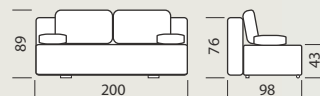

48

Диван

Соло

Диван

Габаритні розміри
200 x 98 x 89 см

Спальне місце
200 x 150 см

Можливе виготовлення дивану у версіях з подушками «Соло» і без подушок. Вбудований ящик для постільної білизни та подушок.