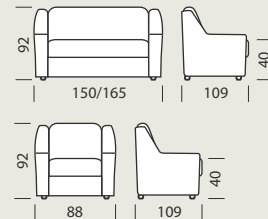

Механізм трансформації «Акордеон»