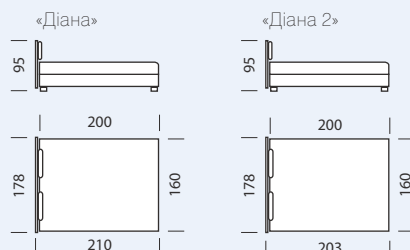

Діана / Діана 2

Двоспальне ліжко «Діана» — місце для Ваших фантазій і справжнього відпочинку. М'які, оббиті тканиною боковини та узголів'я ліжка приемні на дотик і практичні у використанні.

Ліжко «Діана» легко збирається та розбирається завдяки продуманим конструктивним рішенням і може витримувати значні навантаження. Рамний каркас металевий, несучі елементи — ламелі букові. На ліжко встановлюється матрац двосторонньої м'якості.

Ліжко «Діана 2» відрізняється наявністю великої ніші для ковдро та простирадл. На ліжко «Діана 2»

встановлюється матрац серії «ДК» на дерев'яному каркасі, виробництва фабрики «НСТ Альянс», обтягнений матрацною жакардовою тканиною. Матрац встановлюється на механізм піднімання.

Додаткові аксесуари: подушки «Діана», «Рив'єра»; приліжкові тумби «Лугано Л», «Лугано С»; пуфи «Каміла», «Каміла 2».

Увага! Матрац не входить до вартості ліжка і замовляється окремо.

	Габаритні розміри	Спальне місце
Діана	210 x 178 x 95 см	200 x 160 см
Діана 2	203 x 178 x 95 см	200 x 160 см