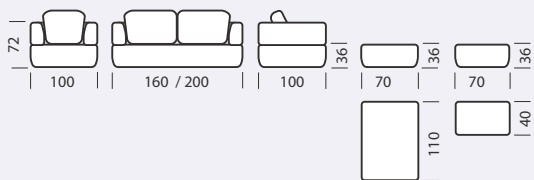

Експромт

Дуже комфортний і напорчуд гламурний диванчик. Сучасні тенденції моди диктують стильове рішення в комбінаціях тканини. «Експромт» буде яскравим акцентом в інтер'єрі. Компактні габарити і функціональність, що притаманна безкаркасним меблям, роблять цей диван доречним навіть там, де простір обмежено.