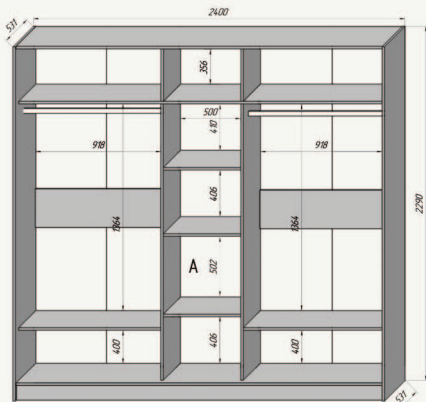

## 5. Оберіть варіант шафи необхідного розміру

### Шафа-купе "Квадро" 2400

висота 2290 см.  
ширина 2400 см.  
глибина 600 см.

### Шафа-купе "Квадро" 2100

висота 2290 см.  
ширина 2100 см.  
глибина 600 см.