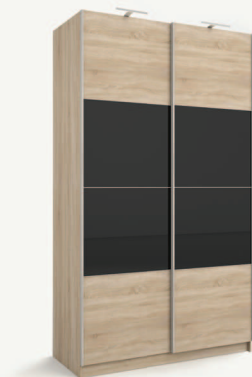

Шафа-купе "Квадро" 1500

висота 2290 см.
ширина 1500 см.
глибина 600 см.