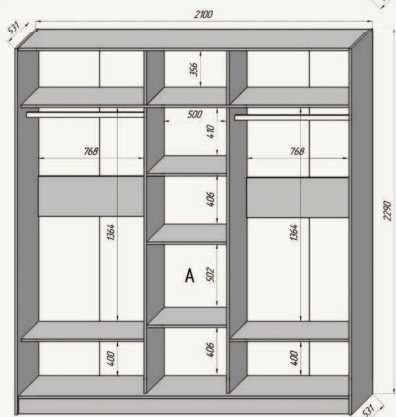

## 5. Оберіть варіант шафи необхідного розміру

### Шафа-купе "Квадро" 2400

висота 2290 см.  
ширина 2400 см.  
глибина 600 см.

### Шафа-купе "Квадро" 2100

висота 2290 см.  
ширина 2100 см.  
глибина 600 см.