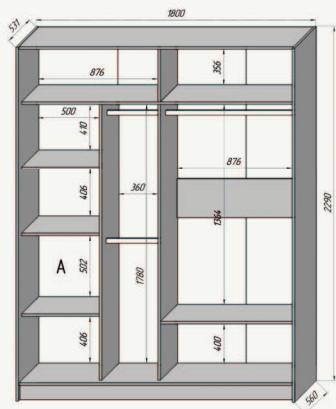

## 5. Оберіть варіант шафи необхідного розміру

### Шафа-купе "Квадро" 2400

висота 2290 см.  
ширина 2400 см.  
глибина 600 см.

### Шафа-купе "Квадро" 2100

висота 2290 см.  
ширина 2100 см.  
глибина 600 см.

### Шафа-купе "Квадро" 1800

висота 2290 см.  
ширина 1800 см.  
глибина 600 см.