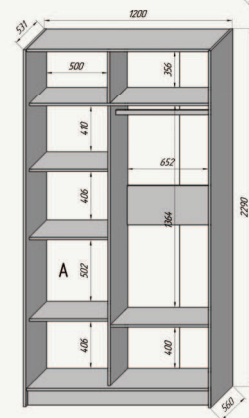

Шафа-купе "Квадро" 1200

висота 2290 см.
ширина 1200 см.
глибина 600 см.