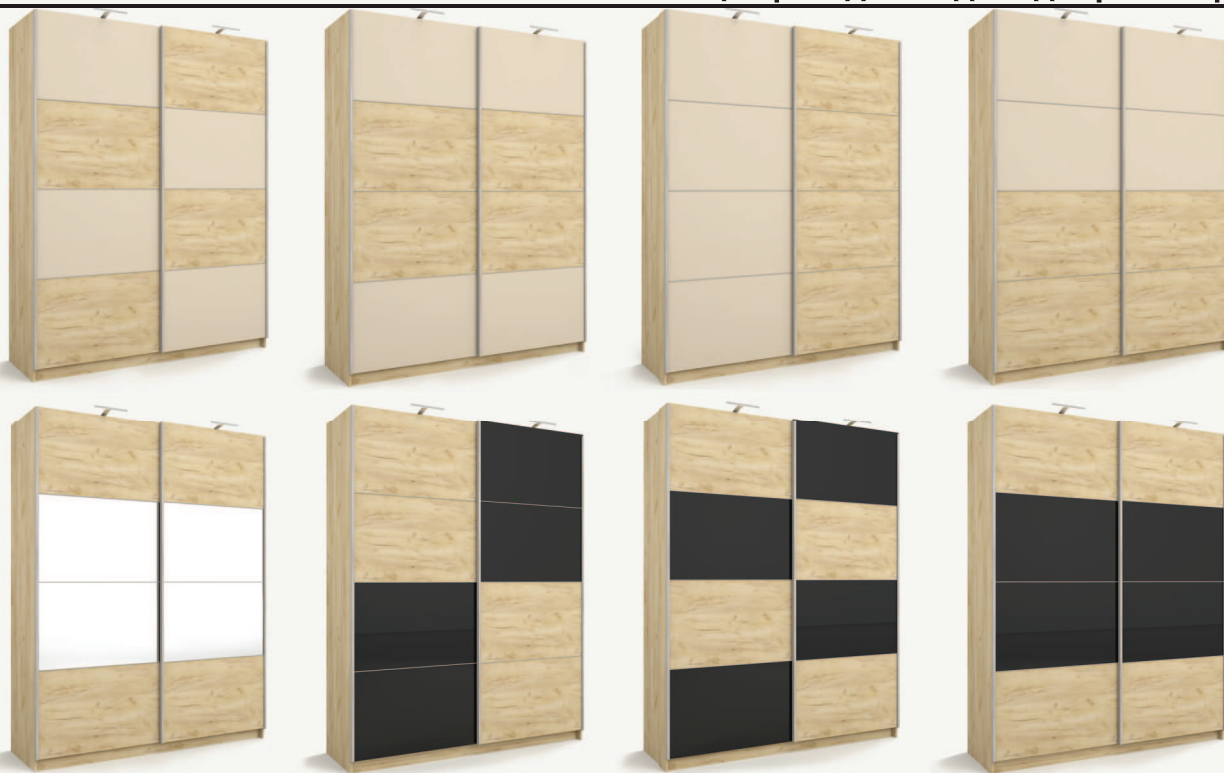

Пенал 400

Шафа-купе «Квадро» 1800

Пенал 500

**Складові елементи**

Пенал 500

Пенал 400

Шафа-купе «Квадро» 2100

Торцеве закінчення

### Комбінація фасадів на двохдверні шафи