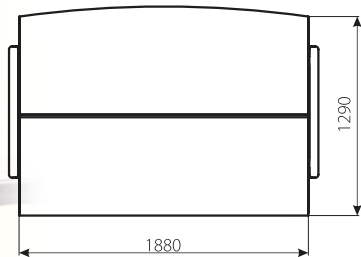

Висота сидіння: 450

Варіант 1

Варіант 2

Тканина:
Моель беж (Тексторія)

ОРФЕЙ

диван, крісло

Габаритні розміри:

- диван: 2010 x 990;

Висота спинки: 1100 Висота сидіння: 480

Висота спинки: 1100 Висота сидіння: 480

Тканина:

Флавер коричневий (Мебтекс)

Поло коричневий (Мебтекс)

Тканина:

Лакі 03 (Мебтекс)

Варіант 1