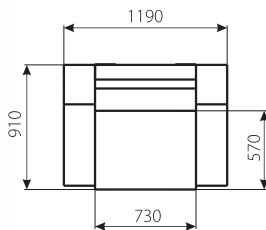

ТУРІН

кутовий диван та крісло

Габаритні розміри:

- кутовий диван: 2590 x 1840;
- крісло: 1190 x 570.

Спальне місце:

- кутовий диван: 1990 x 1240.

Наповнення: пружинний блок + повсть + пінополіуретан.

Механізм: дельфін.

Ніша для білизни: в наявності.

Варіанти виконання: універсальний.

Декоративні елементи: кутова полиця - ламінована ДСП.

Висота спинки: 1040

Висота сидіння: 480