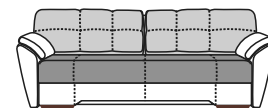

ПАЛЕРМО

ДИВАН

Габаритні розміри: 2360 x 990.

Спальне місце: 1940 x 1440.

Наповнення: пружинний блок + повсть + пінополіуретан.

Механізм: єврокнижка вкватна.

Ніша для білизни: в наявності.

В комплекті: 2 великі подушки, 2 маленькі подушки-валики.

Декоративні елементи: ніжки - натуральна деревина.

Тканина:
Берген грей (Тексторія)

Тканина:
Тенеро 1В (Мебтекс)
Тенеро 1А (Мебтекс)

Висота спинки: 745   **Висота сидіння:** 465

Варіант 3