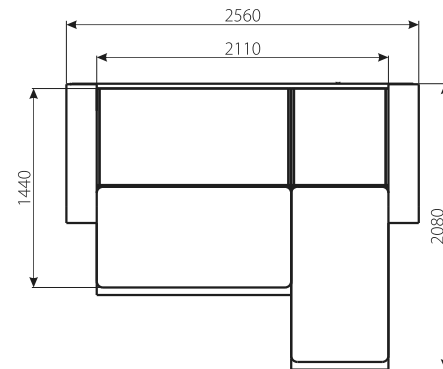

МАТЕО

кутовий диван

Габаритні розміри: 2560 x 2080.

Спальне місце: 2110 x 1440.

Наповнення: пружина "зіг-заг"
+ повсть + пінополіуретан.

Механізм: єврокнижка вискатна.

Ніша для білизни: в наявності.

В комплекті: 3 великі подушки,
3 маленькі подушки.

Варіанти виконання: універсальний.

Висота спинки: 840   **Висота сидіння:** 460