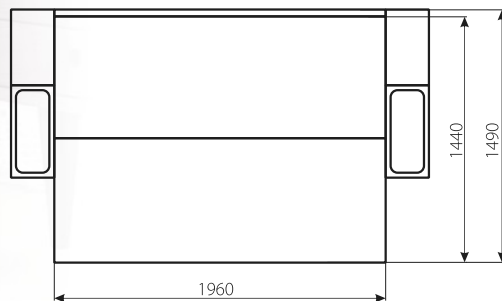

Тканина:

Аляска 08 (Ексимтекстиль)

Аляска 10 (Ексимтекстиль)

Висота спинки: 730

Висота сидіння: 450