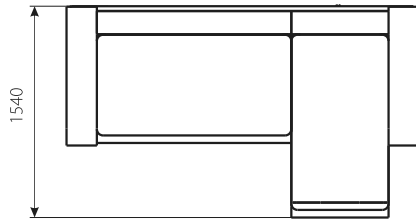

МАТЕО

кутовий диван

Габаритні розміри: 2560 x 2080.

Спальне місце: 2110 x 1440.

Наповнення: пружина "зіг-заг"
+ повсть + пінополіуретан.

Механізм: єврокнижка вискатна.

Ніша для білизни: в наявності.

В комплекті: 3 великі подушки,
3 маленькі подушки.

Варіанти виконання: універсальний.

Висота спинки: 840   **Висота сидіння:** 460