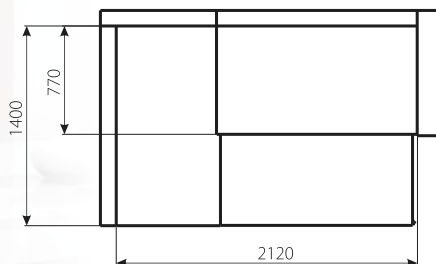

ЛЕОН

КУТОВИЙ ДИВАН

Габаритні розміри: 2410 x 1530.

Спальне місце: 2120 x 1400.

Наповнення: пружинний блок + повсть + пінополіуретан.

Механізм: дельфін.

Ніша для білизни: в наявності.

В комплекті: 3 великі подушки, 2 середні подушки, 2 декоративні подушки.

Варіанти виконання: лівий / правий.

Декоративні елементи: накладка на бильця - шпонований МДФ. Декорування руліком на замовлення.

Висота спинки: 765   Висота сидіння: 475