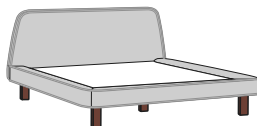

ФЛОРЕНЦІЯ

ліжко

Габаритні розміри: 2220 x 1880.

Спальне місце: 2000 x 1600.

Наповнення: дерев'яний каркас+пінополіуретан.

Ніша для білизни: немає.

Декоративні елементи: ніжки з натуральної деревини.

Висота спинки: 940

Висота сидіння: 300 + висота матрацу

Тканина:
Лагуна 45 (Мебтекс)

Тканина:
Стенфорд вайт (Артекс)
Стенфорд блек (Артекс)

Варіант 1