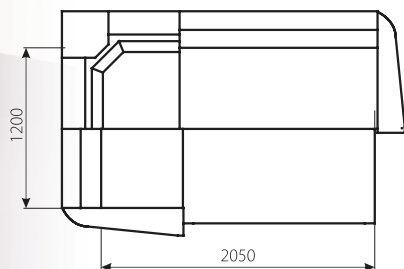

ПЕГАС

кутовий диван з ламінатом

Габаритні розміри: 2580 x 1690.

Спальне місце: 2050 x 1200.

Наповнення: пружинний блок + повсть + пінополіуретан.

Механізм: дельфін.

Ніша для білизни: в наявності.

Варіанти виконання: лівий / правий.

Декоративні елементи: полиці
- ламінована ДСП.

Висота спинки: 950

Висота сидіння: 480