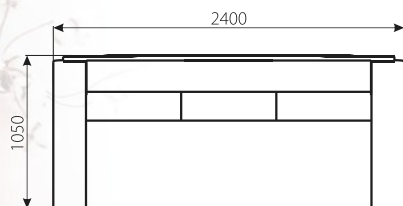

Додатково: декорування на бильцях з МДФ на замовлення.

Висота спинки: 760

Висота сидіння: 460

Тканина:

Добі 05 (Аппарель)

З декором

Тканина:

Шаггі салмон (Тексторія)

Амстердам сепія (Тексторія)

Без декора

Варіант 1

Варіант 2

Варіант 3

Висота спинки: 760

Висота сидіння: 460

Тканина:
Лаунж эспрессо (Артекс)
Лаунж терракот (Артекс)