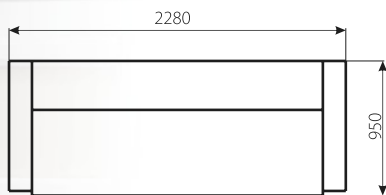

Висота спинки: 1050

Висота сидіння: 460