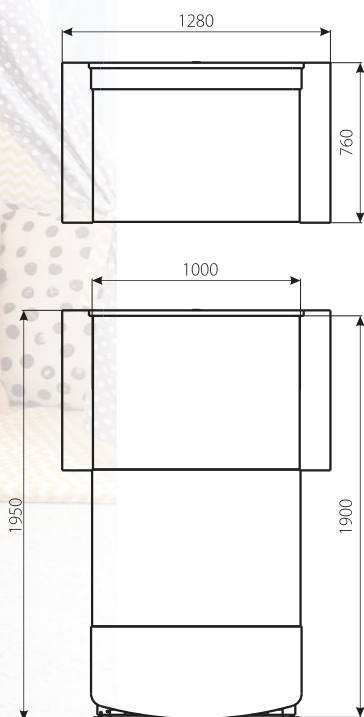

МАРСІК

тахта

Габаритні розміри: 1280 x 760.

Спальне місце: 1900 x 1000.

Наповнення: латофлекс
+ повсть + пінополіуретан.

Механізм: телескоп.

Ніша для білизни: в наявності.

В комплекті: 1 подушка велика.