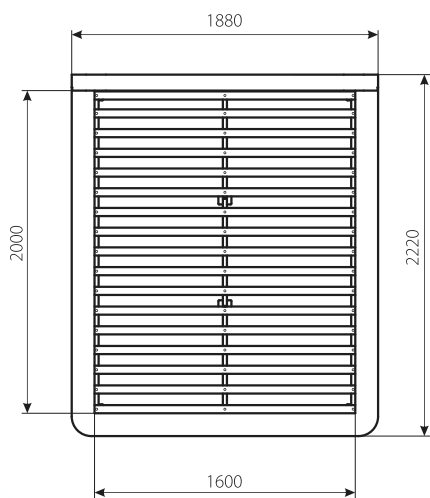

ФЛОРЕНЦІЯ

ліжко

Габаритні розміри: 2220 x 1880.

Спальне місце: 2000 x 1600.

Наповнення: дерев'яний каркас+пінополіуретан.

Ніша для білизни: немає.

Декоративні елементи: ніжки з натуральної деревини.

Висота спинки: 940

Висота сидіння: 300 + висота матрацу