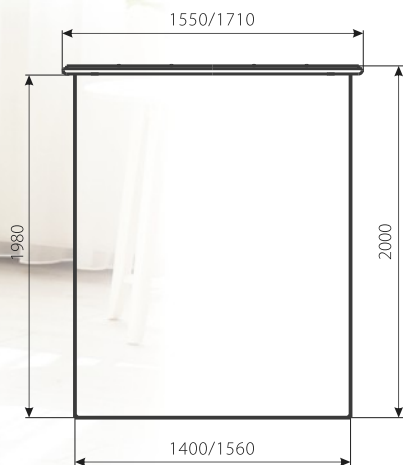

АДЕЛЬ

ліжко

Габаритні розміри: 2000 x 1550/1710.

Спальне місце: 1980 x 1400/1560.

Наповнення: пружинний блок+повсть+пінополіуретан.

Механізм: пружинний підйомний механізм.

Ніша для білизни: в наявності.

Декоративні елементи: ніжки - натуральна деревина.