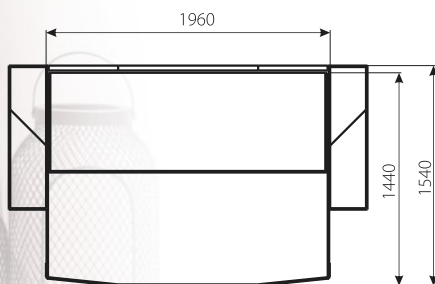

Тканина:
Савана грей комбі (Тексторія)
Савана нова аква 10 (Ексимтекстиль)

АКОРД

ДИВАН

Габаритні розміри: 2500 x 1050.

Спальне місце: 1960 x 1440.

Наповнення: пружинний блок + повсть + пінополіуретан.

Механізм: єврокнижка викатна.

Ніша для білизни: в наявності.

В комплекті: 3 великі подушки.

Декоративні елементи: накладки на більцях - ламінована ДСП.

Додатково: можливе виконання билець: з баром.

Висота спинки: 740 Висота сидіння: 450