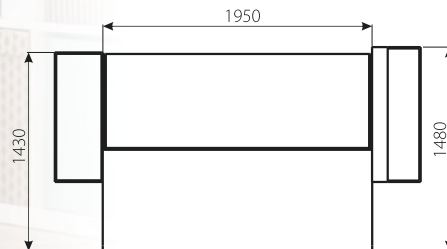

Тканина:
Леґіон беж (Тексторія)
Ап 845-2 (КМтекс)

Лівий

Висота спинки: 745

Висота сидіння: 465