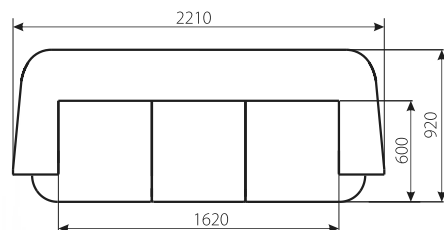

Тканина: Вавілон 01 (Аппарель)

Варіант 1

Висота спинки: 760

Висота сидіння: 470

Тканина:
Легіон аш (Тексторія)
Легіон грей (Тексторія)

АКОРД

кутовий диван

Габаритні розміри: 2500 x 1540.