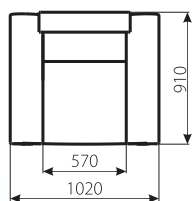

МАДРИД

диван, крісло

Габаритні розміри:

- диван: 2400 x 1050;

- крісло: 1020 x 910.

Спальне місце:

- диван: 1960 x 1460.

Наповнення: пружинний блок + повсть + пінополіуретан.

Механізм: єврокнижка викатна.

Ніша для білизни: в наявності.

В комплекті: диван - 3 великі подушки, крісло - 1 велика подушка.

Декоративні елементи: ніжки з натуральної деревини.

Додатково: декорування на бильцях з МДФ на замовлення.

Висота спинки: 760

Висота сидіння: 460