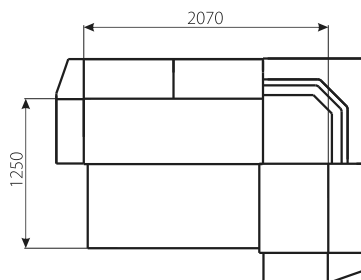

Висота спинки: 1000

Висота сидіння: 480