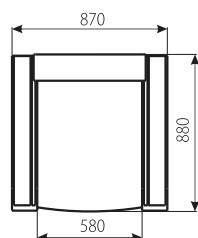

МАРСЕЛЬ

диван, крісло

Габаритні розміри:

- диван: 2240 x 1030;

- крісло: 870 x 880.

Спальне місце:

- диван: 1960 x 1400.

Наповнення: пружинний блок + повсть + пінополіуретан.

Механізм: єврокнижка вкратна.

Ніша для білизни: в наявності.

В комплекті: диван - 3 великі подушки, крісло - 1 велика подушка.

Декоративні елементи: накладки на більцях з МДФ.