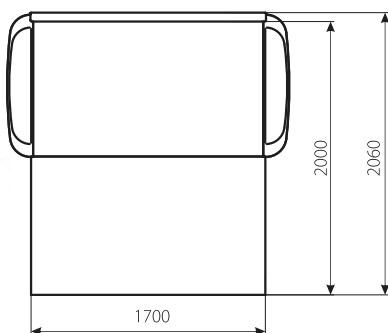

СЕЗАМ

тахта

Габаритні розміри: 2060 x 1050.

Спальне місце: 2000 x 1700.

Наповнення: дерев'яний каркас + фанера + пінополіуретан.

Механізм: викатний.

Ніша для білизни: в наявності.

В комплекті: 2 великі подушки, 1 маленька подушка.

Декоративні елементи: накладки на бильця - шпонований МДФ.

Висота спинки: 880

Висота сидіння: 420