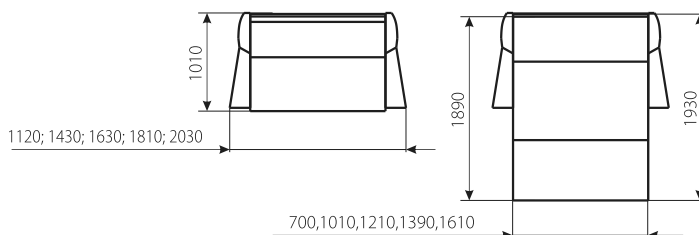

ФАВОРИТ

диван-малютка, крісло-ліжко

Габаритні розміри:

- стандартні бильця: 1120/1430/1630/1810/2030 x 1010;
- вузькі бильця: 810/1120/1320/1500/1720 x 1010.

Спальне місце: 700/1010/1210/1390/1610 x 1890.

Наповнення: пружинний блок + повсть + пінополіуретан.

Механізм: шабля.

Ніша для білизни: в наявності.

Декоративні елементи: декоративні елементи на бильцях з МДФ / у тканині.

Додатково: можливе виконання зі стандартними широкими бильцями або з вузькими.

Тканина:
Ліра 20 (Мебтекс)
Джейн 1 (Мебтекс)