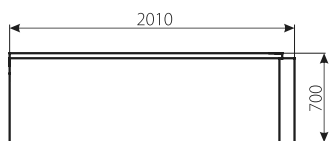

ТАХТА РОЗКЛАДНА

Висота спинки: 810   **Висота сидіння:** 420