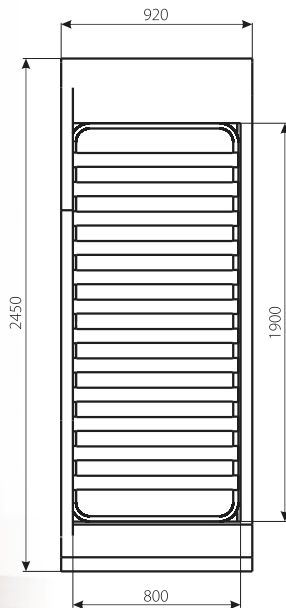

Висота спинки: 725

Висота сидіння: 240 + висота матрацу