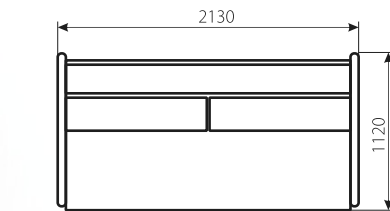

БОСТОН

ДИВАН

Габаритні розміри: 2130 x 1120.

Спальне місце: 2110 x 1610.

Наповнення: пружинний блок + повсть + пінополіуретан.

Механізм: єврокнижка викатна.

Ніша для білизни: в наявності.

В комплекті: 2 великі подушки.

Декоративні елементи: бильця та ніжки - натуральна деревина.

Висота спинки: 830

Висота сидіння: 430