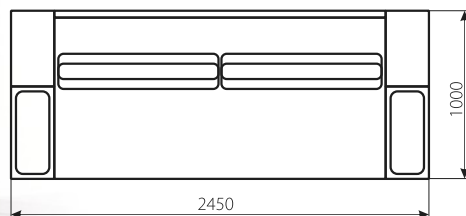

МРІЯ

ДИВАН

Габаритні розміри: 2450 x 1000.

Спальне місце: 1960 x 1440

Наповнення: пружинний блок + повсть + пінополіуретан.

Механізм: єврокнижка викатна.

Ніша для білизни: в наявності.

В комплекті: 2 великі подушки.

Декоративні елементи: накладки на бильцях - ламінована ДСП.

Тканина:

Аляска 06 (Ексимтекстиль)

Аляска 05 (Ексимтекстиль)