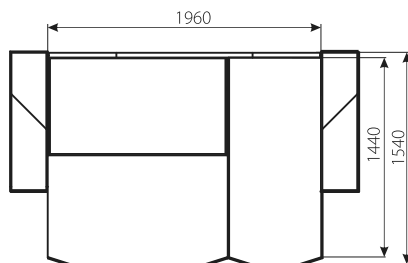

Декоративні елементи: накладки на бильцях - ламінована ДСП.

Бильце з баром

Акорд кутовий диван БН (бар + ніша)

Бильце з нішею

Тканина:
Софія аква (Артекс)

ПРАВИЙ

Висота спинки: 740 Висота сидіння: 450

ЛІВИЙ