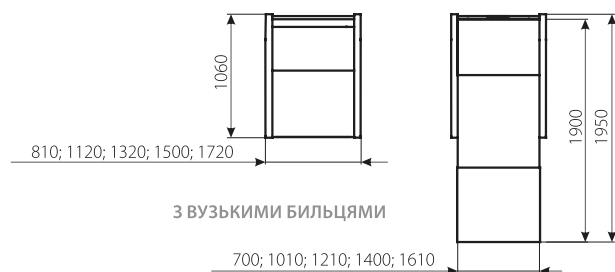

з вузькими бильцями

Висота спинки: 990

Висота сидіння: 420

Тканина:

Мона 1 (Мебтекс)
Аляска 04 (Ексимтекстіль)