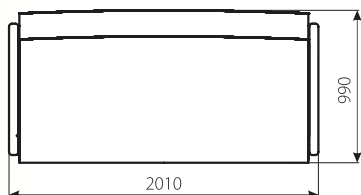

Висота спинки: 1100 Висота сидіння: 480

Висота спинки: 1100 Висота сидіння: 480

Тканина:

Флавер коричневий (Мебтекс)

Поло коричневий (Мебтекс)

Тканина:

Лакі 03 (Мебтекс)

Варіант 1