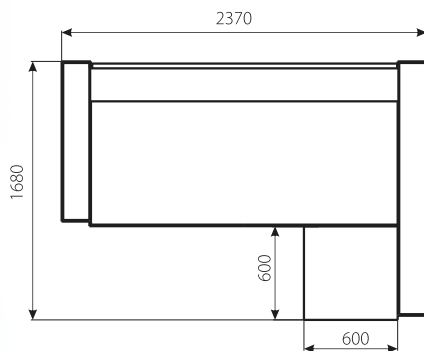

БРЕМЕН ПЛЮС

кутовий диван

Габаритні розміри: 2370 x 1680.

Спальне місце: 2000 x 1600.

Наповнення: пружинний блок + повсть + пінополіуретан.

Механізм: єврокнижка вискатна.

Ніша для білизни: в наявності.

В комплекті: 3 великі подушки.

Варіанти виконання: лівий / правий.

Декоративні елементи: накладки на бильцях - шпонований МДФ, ніжки - натуральна деревина.

Висота спинки: 850

Висота сидіння: 450