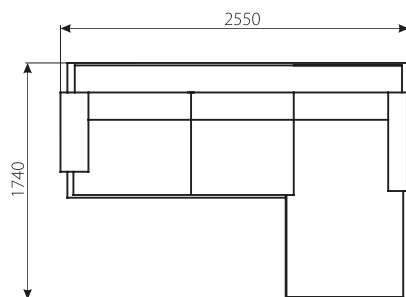

ЖИЗЕЛЬ

кутовий диван

Габаритні розміри: 2550 x 1740.

Спальне місце: 2140 x 1460.

Наповнення: пружина зігзаг + повсть + пінополіуретан.

Механізм: дельфін.

Ніша для білизни: в наявності.

В комплекті: 4 великі подушки + 2 маленькі подушки.

Варіанти виконання: лівий / правий.

Декоративні елементи: ніжки – натуральна деревина.

Тканина (індивідуальна розкладка під замовлення):

Шаггі графіт (Тексторія)

Шаггі плюм (Тексторія)

Шаггі фуксія (Тексторія)

ЛІВА