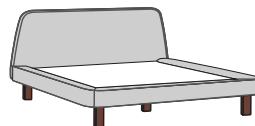

ФЛОРЕНЦІЯ

ліжко

Габаритні розміри: 2220 x 1880.

Спальне місце: 2000 x 1600.

Наповнення: дерев'яний каркас+пінополіуретан.

Ніша для білизни: немає.

Декоративні елементи: ніжки з натуральної деревини.

Висота спинки: 940

Висота сидіння: 300 + висота матрацу

Тканина:
Лагуна 45 (Мебтекс)

Тканина:
Стенфорд вайт (Артекс)
Стенфорд блек (Артекс)

Варіант 2