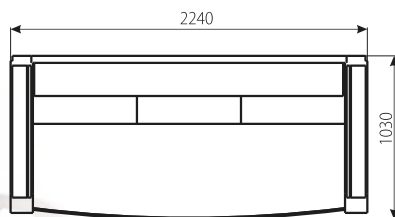

Тканина:
Кордрой 203 бордо (Ексимтекстиль)
Віра 04 (Ексимтекстиль)