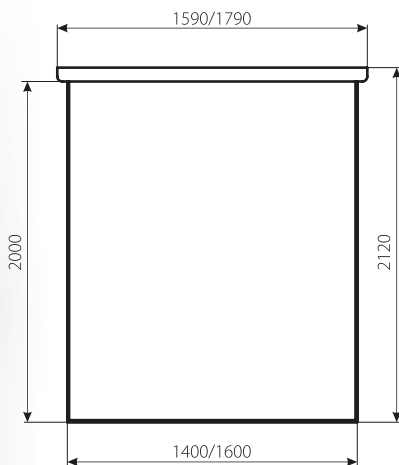

Тканина:

Рейнбоу 2515 беж (Текслайн)

Висота спинки: 1010

Висота сидіння: 270 + висота матрацу