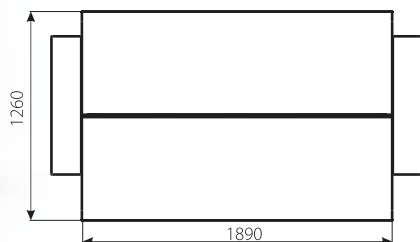

Висота спинки: 940   **Висота сидіння:** 440