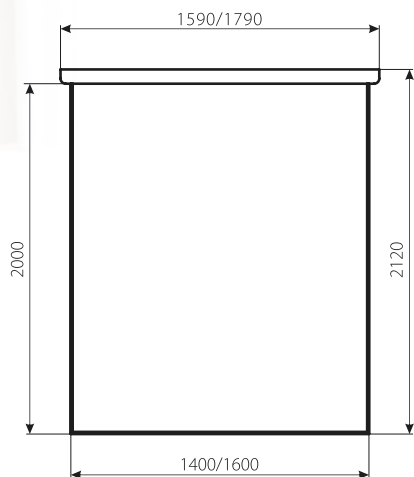

Тканина:
Лофт 02 (Софт)