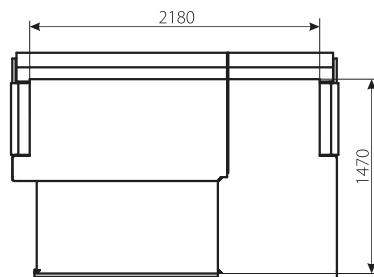

Висота спинки: 730   **Висота сидіння:** 450