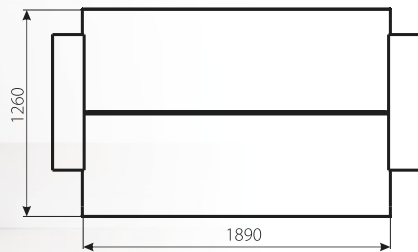

КАНЗАС

ДИВАН

Габаритні розміри: 2260 x 980.

Спальне місце: 1890 x 1260.

Наповнення: пружинний блок + повсть + пінополіуретан.

Механізм: книжка.

Ніша для білизни: в наявності.

В комплекті: 2 маленькі подушки.

Декоративні елементи: ніжки - натуральна деревина.

Висота спинки: 940

Висота сидіння: 440