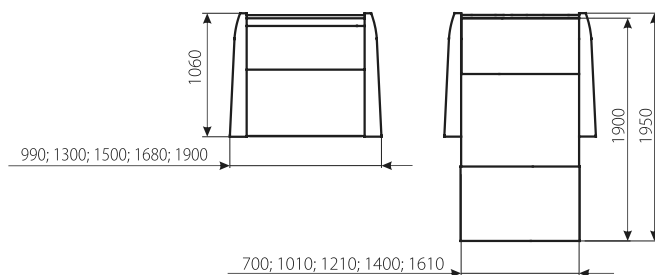

ФЛАМІНГО

диван-малютка, крісло-ліжко

Габаритні розміри:

- стандартні бильця: 990/1300/1500/1680/1900 x 1060;
- вузькі бильця: 810/1120/1320/1500/1720 x 1060.

Спальне місце: 700/1010/1210/1400/1610 x 1900.

Наповнення: пружинний блок + повсть + пінополіуретан.

Механізм: шабля.

Ніша для білизни: в наявності.

Додатково: можливе виконання зі стандартними широкими бильцями або з вузькими.

Тканина:

Маракеш лілак (Артекс)
Маракеш віолет (Артекс)