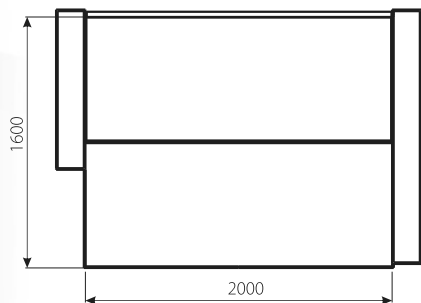

БРЕМЕН ПЛЮС

кутовий диван

Габаритні розміри: 2370 x 1680.

Спальне місце: 2000 x 1600.

Наповнення: пружинний блок + повсть + пінополіуретан.

Механізм: єврокнижка вискатна.

Ніша для білизни: в наявності.

В комплекті: 3 великі подушки.

Варіанти виконання: лівий / правий.

Декоративні елементи: накладки на бильцях - шпонований МДФ, ніжки - натуральна деревина.

Висота спинки: 850

Висота сидіння: 450