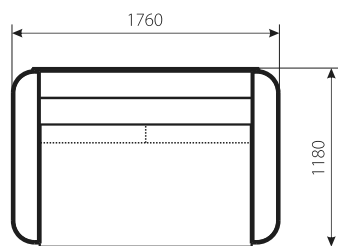

РОТТЕРДАМ

ДИВАН

Габаритні розміри: 1760 x 1180.

Спальне місце: 1390 x 1950.

Наповнення: пружинний блок + повсть + пінополіуретан.

Механізм: єврокнижка викатна.

Ніша для білизни: в наявності.

В комплекті: 2 великі подушки

Декоративні елементи: накладки на бильцях - шпонований МДФ.

Висота спинки: 780

Висота сидіння: 460

Тканина:
Маракеш виолет (Артекс)
Маракеш браун (Артекс)

Тканина:
Лagos 05 (Софт)
Лagos 06 (Софт)

Варіант 1