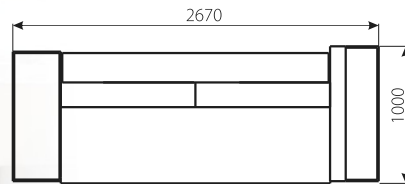

СТОКГОЛЬМ

ДИВАН

Габаритні розміри: 2670 x 1000.

Спальне місце: 1950 x 1430.

Наповнення: пружинний блок + повсть + пінополіуретан.

Механізм: єврокнижка викатна.

Ніша для білизни: в наявності.

В комплекті: 2 великі подушки.

Варіанти виконання: лівий / правий.

Декоративні елементи: ламінована ДСП.

Тканина:
Місті дк грей (Ексимтекстиль)

Правий