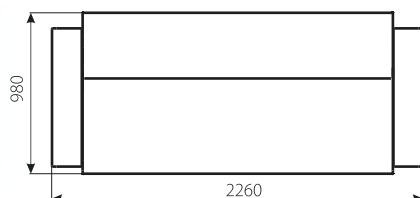

ДИВАН

Габаритні розміри: 2260 x 980.

Спальне місце: 1890 x 1260.

Наповнення: пружинний блок + повсть + пінополіуретан.

Механізм: книжка.

Ніша для білизни: в наявності.

В комплекті: 1 маленька подушка.

Декоративні елементи: хромовані металеві ніжки.