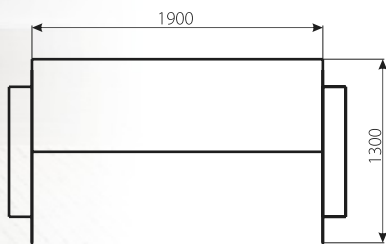

Тканина:

Савана флок голд-браун 05 (Ексимтекстиль)
Савана голд-браун 05 (Ексимтекстиль)

Висота спинки: 1050

Висота сидіння: 460

Тканина:

Аделіна беж (Тексторія)
Аделіна даймонд беж (Тексторія)

Варіант 1

Варіант 2