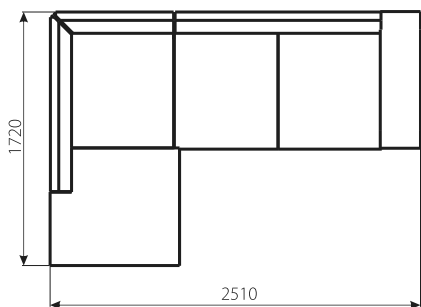

БУРГАС

кутовий диван

Габаритні розміри: 2510 x 1720.

Спальне місце: 2080 x 1400.

Наповнення: пружинний блок + повсть + пінополіуретан.

Механізм: дельфін.

Ніша для білизни: в наявності.

В комплекті: 4 великі подушки.

Варіанти виконання: лівий / правий.

Декоративні елементи: накладки на бильцях - шпонований МДФ, ніжки - натуральна деревина.

Тканина:
Ельдорадо іріс (Артекс)
Ельдорадо шоколад (Артекс)
Ельдорадо інк (Артекс)

ЛІВИЙ