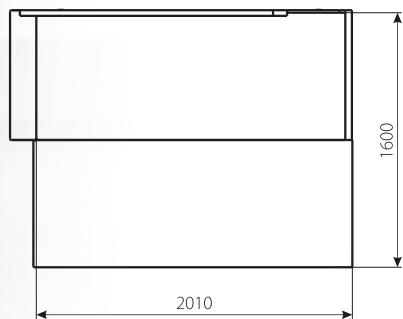

PIO

тахта

Габаритні розміри: 2180 x 830.

Спальне місце: 2010 x 1600.

Наповнення: дерев'яний каркас + фанера + пінополіуретан.

Механізм: викатний.

Ніша для білизни: в наявності.

В комплекті: 1 подушка.

Варіанти виконання: лівий / правий.

Висота спинки: 670

Висота сидіння: 420