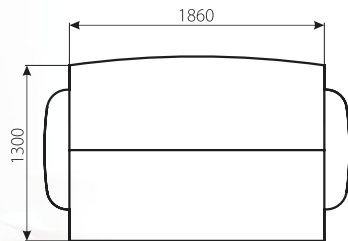

Варіант 2

Тканина:
Піон грей (Текслайн)
Дрім сід 795 (Бібтекс)
Піон грей комбі (Текслайн)

СЕЗАМ

диван, крісло

Габаритні розміри:

- диван: 2240 x 990;
- крісло: 890 x 900.

Спальне місце:

- диван: 1860 x 1300.

Висота спинки: 1080
Висота сидіння: 470

Тканина:
Палермо 3 (Мебтекс)
Річ 3 (Мебтекс)

Висота спинки: 1090
Висота сидіння: 480

Тканина:
Палермо 1 (Мебтекс)
Ал 845-66 (КМТекс)

Варіант 1

Варіант 2

Варіант 3

Тканина:
Арт 1 (Мебтекс)
Еріс нут (Тексторія)