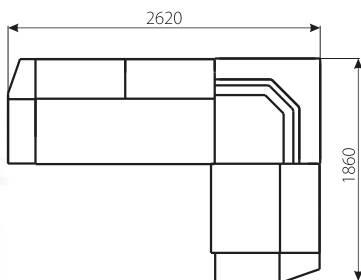

Висота спинки: 1000

Висота сидіння: 480