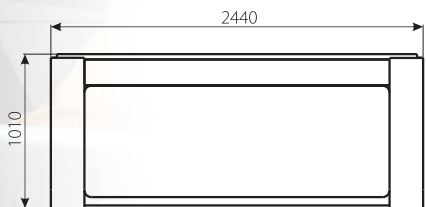

Крісло з вузькими
бильцями

Висота спинки: 840

Висота сидіння: 460