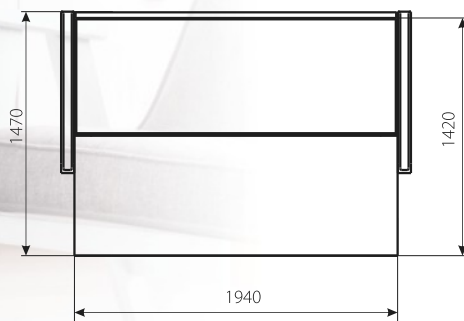

Декоративні елементи: накладки на більцях та ніжки - натуральна деревина.

Висота спинки: 750

Висота сидіння: 460

Тканина:

Бруклін 60 (Мебтекс)

Бруклін 83 (Мебтекс)

Тканина:

Опера Денім (Тексторія)