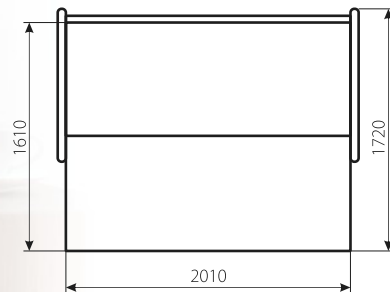

БОСТОН

ДИВАН

Габаритні розміри: 2130 x 1120.

Спальне місце: 2110 x 1610.

Наповнення: пружинний блок + повсть + пінополіуретан.

Механізм: єврокнижка викатна.

Ніша для білизни: в наявності.

В комплекті: 2 великі подушки.

Декоративні елементи: бильця та ніжки - натуральна деревина.

Висота спинки: 830

Висота сидіння: 430