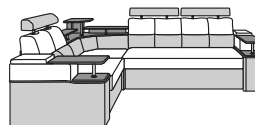

МРІЯ

кутовий диван

Габаритні розміри: 2620 x 1870.

Спальне місце: 2010 x 1290.

Наповнення: пружинний блок + повсть + пінополіуретан.

Механізм: дельфін.

Ніша для білизни: в наявності.

Варіанти виконання: універсальний.

Декоративні елементи: накладки на бильцях та полиці - ламінована ДСП.

Тканина:
Атлантік 3 (Мебтекс)
Річ 3 (Мебтекс)

Висота спинки: 1080

Висота сидіння: 480

Тканина:
Савана флок лілак 12 (Ексимтекстіль)
Савана лілак 12 (Ексимтекстіль)

Тканина:
Вівальді 1030 (Еден)
Велва дк блу (Бібтекс)

Варіант 2