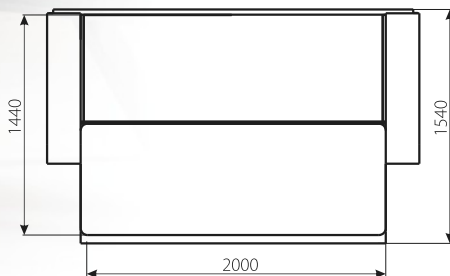

Висота спинки: 840

Висота сидіння: 460