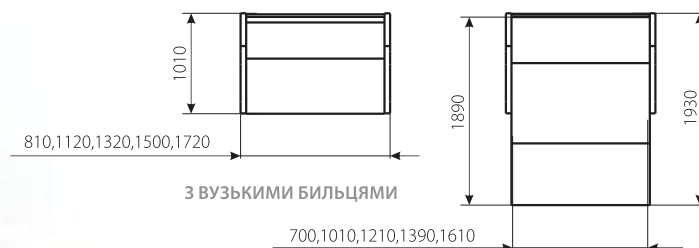

З ВУЗЬКИМИ БИЛЬЦЯМИ

Тканина:
Латіна 3 (Мебтекс)
Річ 3 (Мебтекс)

Висота спинки: 970

Висота сидіння: 400