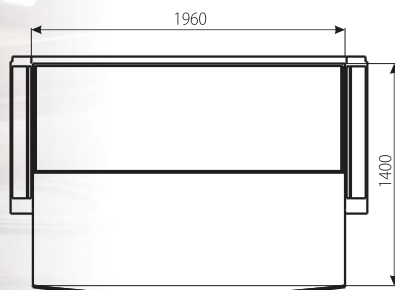

Висота спинки: 740   Висота сидіння: 450