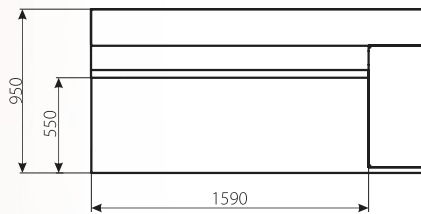

СТЕЛЛА

тахта

Габаритні розміри: 1940 x 950.

Спальне місце: 1940 x 1410.

Наповнення: пружинний блок + повсть + пінополіуретан.

Механізм: єврокнижка викатна.

Ніша для білизни: в наявності.

В комплекті: 1 велика подушка, 1 маленька подушка.

Декоративні елементи: хромовані металеві ніжки.

Тканина: Венус нут (Тексторія)
Венус лате (Тексторія)
Прінт 1 (Аппарель)