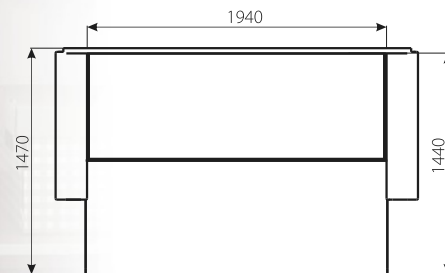

Тканина:
Тенеро 1В (Мебтекс)
Тенеро 1А (Мебтекс)

Висота спинки: 745   **Висота сидіння:** 465