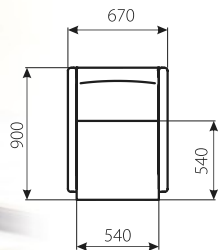

Висота спинки: 1100   Висота сидіння: 480

Висота спинки: 1100   Висота сидіння: 480