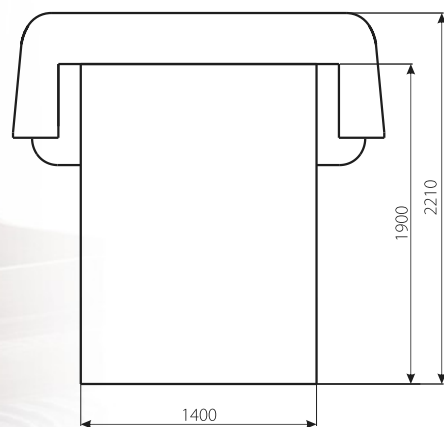

Тканина: Вавілон 01 (Аппарель)

Варіант 1

Висота спинки: 760

Висота сидіння: 470

Тканина:
Легіон аш (Тексторія)
Легіон грей (Тексторія)

АКОРД

кутовий диван

Габаритні розміри: 2500 x 1540.