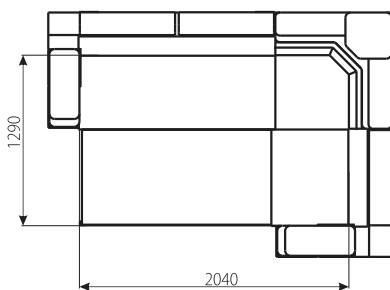

ПРАЙМ

кутовий диван

Габаритні розміри: 2610 x 1860.

Спальне місце: 2040 x 1290.

Наповнення: пружинний блок + повсть + пінополіуретан.

Механізм: дельфін.

Ніша для білизни: в наявності.

Варіанти виконання: універсальний.

Декоративні елементи: накладки на бильцях та полиці - ламінована ДСП.

Висота спинки: 1120   **Висота сидіння:** 470