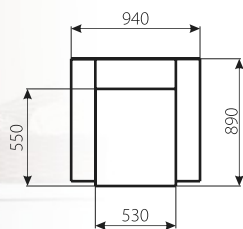

ЛОРД

диван, крісло

Габаритні розміри:

- диван: 2280 x 950;
- крісло 940 x 890.

Спальне місце:

- диван: 1900 x 1300.

Наповнення: пружинний блок + повсть + пінополіуретан.

Механізм: книжка.

Ніша для білизни: в наявності.

Декоративні елементи: вставки на більцях - МДФ.