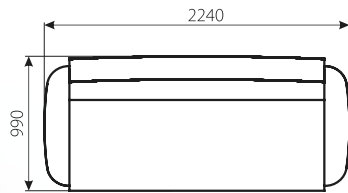

СЕЗАМ

диван, крісло

Габаритні розміри:

- диван: 2240 x 990;
- крісло: 890 x 900.

Спальне місце:

- диван: 1860 x 1300.

Наповнення: пружинний блок + повсть + пінополіуретан.

Механізм: книжка.

Ніша для білизни: в наявності.

В комплекті: диван - 2 маленькі подушки, крісло - 1 маленька подушка.

Декоративні елементи:

- накладки на бильця - шпонований МДФ;
- хромовані металеві ніжки.

Висота спинки: 1080
Висота сидіння: 470

Тканина:
Палермо 3 (Мебтекс)
Річ 3 (Мебтекс)