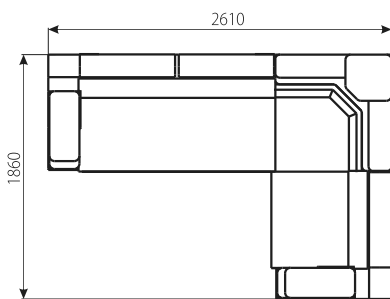

ПРАЙМ

кутовий диван

Габаритні розміри: 2610 x 1860.

Спальне місце: 2040 x 1290.

Наповнення: пружинний блок + повсть + пінополіуретан.

Механізм: дельфін.

Ніша для білизни: в наявності.

Варіанти виконання: універсальний.

Декоративні елементи: накладки на бильцях та полиці - ламінована ДСП.

Висота спинки: 1120   **Висота сидіння:** 470