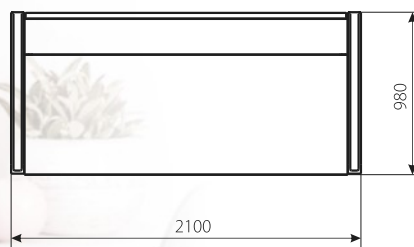

БЛАНКО

ДИВАН

Габаритні розміри: 2100 x 980.

Спальне місце: 1940 x 1420.

Наповнення: пружинний блок + повсть + пінополіуретан.

Механізм: єврокнижка, що крокує.

Ніша для білизни: в наявності.

В комплекті: 3 великі подушки

Декоративні елементи: накладки на більцях та ніжки - натуральна деревина.

Висота спинки: 750

Висота сидіння: 460