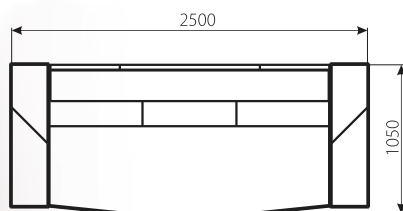

Тканина:
Савана грей комбі (Тексторія)
Савана нова аква 10 (Ексимтекстиль)

АКОРД

ДИВАН

Габаритні розміри: 2500 x 1050.

Спальне місце: 1960 x 1440.

Наповнення: пружинний блок + повсть + пінополіуретан.

Механізм: єврокнижка викатна.

Ніша для білизни: в наявності.

В комплекті: 3 великі подушки.

Декоративні елементи: накладки на більцях - ламінована ДСП.

Додатково: можливе виконання билець: з баром.

Висота спинки: 740 Висота сидіння: 450