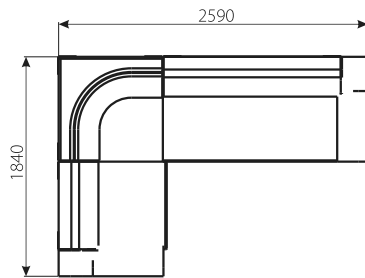

ТУРІН

кутовий диван та крісло

Габаритні розміри:

- кутовий диван: 2590 x 1840;
- крісло: 1190 x 570.

Спальне місце:

- кутовий диван: 1990 x 1240.

Наповнення: пружинний блок + повсть + пінополіуретан.

Механізм: дельфін.

Ніша для білизни: в наявності.

Варіанти виконання: універсальний.

Декоративні елементи: кутова полиця - ламінована ДСП.

Висота спинки: 1040

Висота сидіння: 480