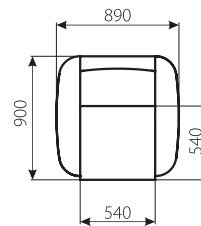

Варіант 2

Тканина:
Піон грей (Текслайн)
Дрім сід 795 (Бібтекс)
Піон грей комбі (Текслайн)

СЕЗАМ

диван, крісло

Габаритні розміри:

- диван: 2240 x 990;
- крісло: 890 x 900.

Спальне місце:

- диван: 1860 x 1300.

Висота спинки: 1080
Висота сидіння: 470

Тканина:
Палермо 3 (Мебтекс)
Річ 3 (Мебтекс)

Висота спинки: 1090
Висота сидіння: 480

Тканина:
Палермо 1 (Мебтекс)
Ал 845-66 (КМТекс)

Варіант 1

Варіант 2

Варіант 3

Тканина:
Арт 1 (Мебтекс)
Еріс нут (Тексторія)