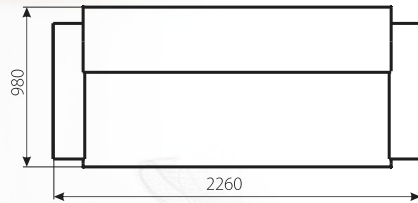

КАНЗАС

ДИВАН

Габаритні розміри: 2260 x 980.

Спальне місце: 1890 x 1260.

Наповнення: пружинний блок + повсть + пінополіуретан.

Механізм: книжка.

Ніша для білизни: в наявності.

В комплекті: 2 маленькі подушки.

Декоративні елементи: ніжки - натуральна деревина.

Висота спинки: 940

Висота сидіння: 440