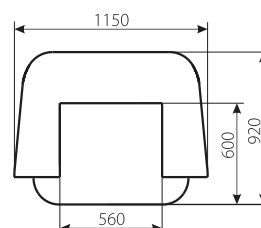

Варіант 1

Висота спинки: 760

Висота сидіння: 470