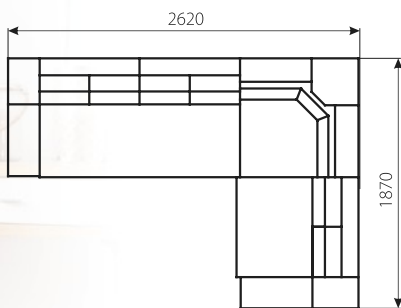

Висота спинки: 1080

Висота сидіння: 480