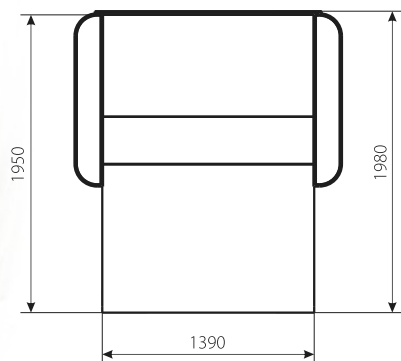

РОТТЕРДАМ

ДИВАН

Габаритні розміри: 1760 x 1180.

Спальне місце: 1390 x 1950.

Наповнення: пружинний блок + повсть + пінополіуретан.

Механізм: єврокнижка викатна.

Ніша для білизни: в наявності.

В комплекті: 2 великі подушки

Декоративні елементи: накладки на бильцях - шпонований МДФ.

Висота спинки: 780

Висота сидіння: 460