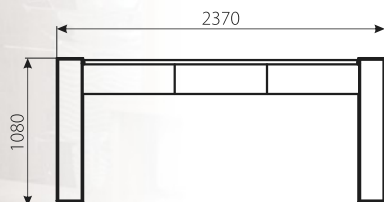

БРЕМЕН

ДИВАН

Габаритні розміри: 2370 x 1080.

Спальне місце: 2000 x 1600.

Наповнення: пружинний блок + повсть + пінополіуретан.

Механізм: єврокнижка викатна.

Ніша для білизни: в наявності.

В комплекті: 3 великі подушки.

Декоративні елементи: накладки на більцях - шпонований МДФ, ніжки - натуральна деревина.

Тканина:

Мальмо торквейз 85 (Ексимтекстиль)