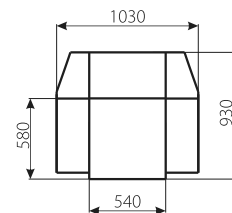

Тканина:

- Тібет F 20 (Текслайн)
- Тібет K 20 (Текслайн)