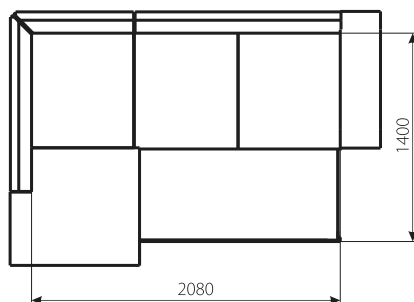

Висота спинки: 760

Висота сидіння: 470