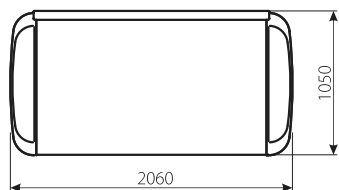

СЕЗАМ

тахта

Габаритні розміри: 2060 x 1050.

Спальне місце: 2000 x 1700.

Наповнення: дерев'яний каркас + фанера + пінополіуретан.

Механізм: викатний.

Ніша для білизни: в наявності.

В комплекті: 2 великі подушки, 1 маленька подушка.

Декоративні елементи: накладки на бильця - шпонований МДФ.

Висота спинки: 880

Висота сидіння: 420