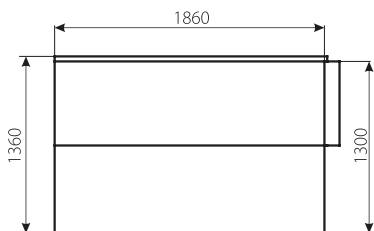

ТАХТА РОЗКЛАДНА

Висота спинки: 810   **Висота сидіння:** 420