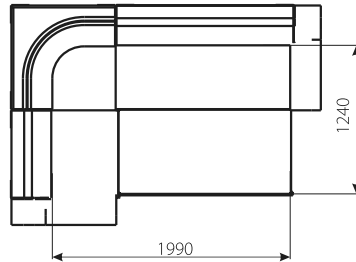

ТУРІН

кутовий диван та крісло

Габаритні розміри:

- кутовий диван: 2590 x 1840;
- крісло: 1190 x 570.

Спальне місце:

- кутовий диван: 1990 x 1240.

Наповнення: пружинний блок + повсть + пінополіуретан.

Механізм: дельфін.

Ніша для білизни: в наявності.

Варіанти виконання: універсальний.

Декоративні елементи: кутова полиця - ламінована ДСП.

Висота спинки: 1040

Висота сидіння: 480