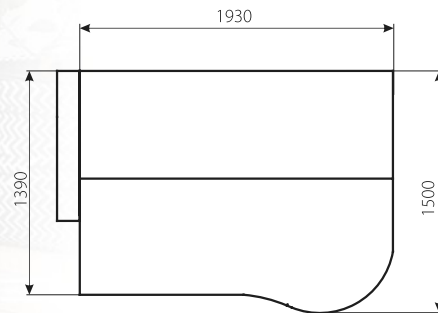

ОСКАР

ТАХТА

Габаритні розміри: 2070 x 1050.

Спальне місце: 1930 x 1390.

Наповнення: пружинний блок + повсть + пінополіуретан.

Механізм: єврокнижка викатна.

Ніша для білизни: в наявності.

В комплекті: 3 великі подушки.

Варіанти виконання: лівий / правий, ПЦ.

Декоративні елементи: хромовані металеві ніжки.

Висота спинки: 740   Висота сидіння: 450