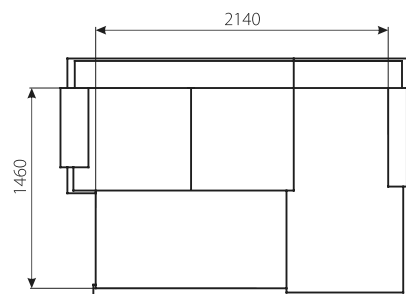

Висота спинки: 730

Висота сидіння: 450