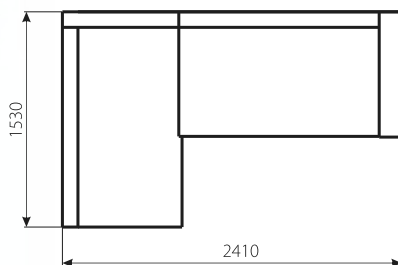

ЛЕОН

КУТОВИЙ ДИВАН

Габаритні розміри: 2410 x 1530.

Спальне місце: 2120 x 1400.

Наповнення: пружинний блок + повсть + пінополіуретан.

Механізм: дельфін.

Ніша для білизни: в наявності.

В комплекті: 3 великі подушки, 2 середні подушки, 2 декоративні подушки.

Варіанти виконання: лівий / правий.

Декоративні елементи: накладка на бильця - шпонований МДФ. Декорування руліком на замовлення.

Висота спинки: 765   Висота сидіння: 475