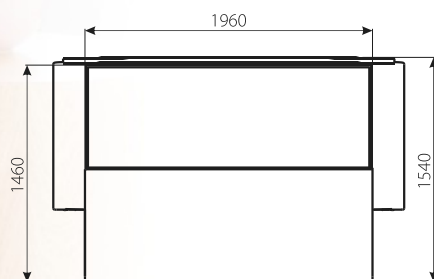

Додатково: декорування на бильцях з МДФ на замовлення.

Висота спинки: 760

Висота сидіння: 460

Тканина:

Добі 05 (Аппарель)

З декором

Тканина:

Шаггі салмон (Тексторія)

Амстердам сепія (Тексторія)

Без декора

Варіант 1

Варіант 2

Варіант 3

Висота спинки: 760

Висота сидіння: 460

Тканина:
Лаунж эспрессо (Артекс)
Лаунж терракот (Артекс)