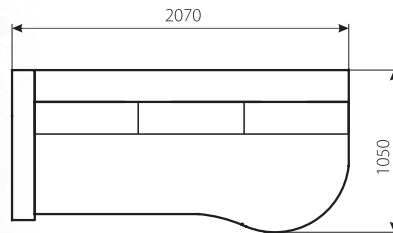

ОСКАР

ТАХТА

Габаритні розміри: 2070 x 1050.

Спальне місце: 1930 x 1390.

Наповнення: пружинний блок + повсть + пінополіуретан.

Механізм: єврокнижка викатна.

Ніша для білизни: в наявності.

В комплекті: 3 великі подушки.

Варіанти виконання: лівий / правий, ПЦ.

Декоративні елементи: хромовані металеві ніжки.

Висота спинки: 740   Висота сидіння: 450