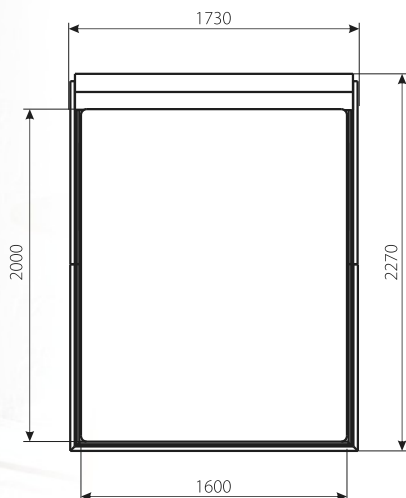

БЕРТА

ліжко

Габаритні розміри: 2270 x 1730.

Спальне місце: 2000 x 1600.

Наповнення: металевий каркас.

Механізм: газовий підйомний механізм.

Ніша для білизни: в наявності.

Декоративні елементи: ніжки - натуральна деревина.

Тканина:
Марвел вайт (Тексторія)