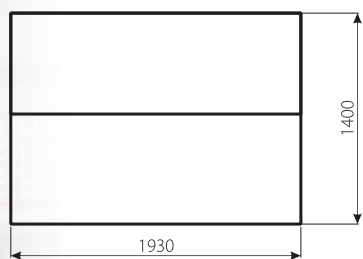

ЛОНДОН

ДИВАН

Габаритні розміри: 2220 x 950.

Спальне місце: 1930 x 1400.

Наповнення: пружинний блок + повсть + пінополіуретан.

Механізм: єврокнижка викатна.

Ніша для білизни: в наявності.

В комплекті: 2 великі подушки.

Декоративні елементи: накладка на бильця - шпонований МДФ, ніжки - натуральна деревина.

Додатково: можливе виконання бильць з нішею / без ніши.

Висота спинки: 740   Висота сидіння: 450