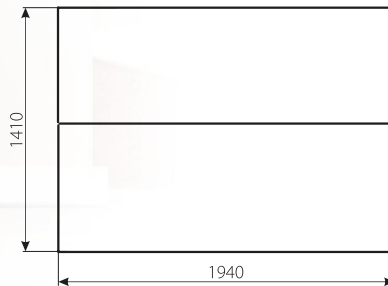

Тканина: Венус нут (Тексторія)
Венус лате (Тексторія)
Прінт 1 (Аппарель)

Висота спинки: 820 **Висота сидіння:** 460

Тканина: Шаггі графіт (Тексторія)
Шаггі ред (Тексторія)
Амстердам графіт (Тексторія)

Варіант 1