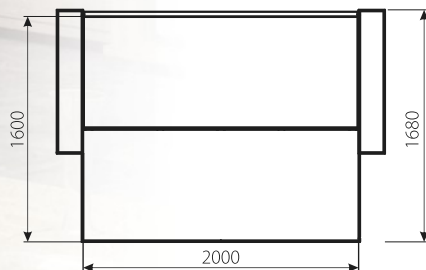

Висота спинки: 850   **Висота сидіння:** 450