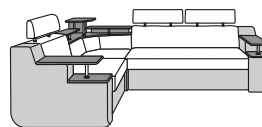

Висота спинки: 1120 **Висота сидіння:** 470

Тканина:
Шервуд коричневий (Мобтекс)
Рейнбоу 2512 шоколад (Текслайн)

Тканина:
Кортекс лате (Тексторія)
Марвел какао (Тексторія)

Варіант 1

Варіант 2

NEW YORK

LONDON