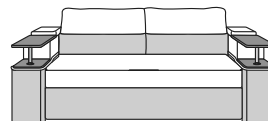

МРІЯ

ДИВАН

Габаритні розміри: 2450 x 1000.

Спальне місце: 1960 x 1440

Наповнення: пружинний блок + повсть + пінополіуретан.

Механізм: єврокнижка викатна.

Ніша для білизни: в наявності.

В комплекті: 2 великі подушки.

Декоративні елементи: накладки на бильцях - ламінована ДСП.

Тканина:

Аляска 06 (Ексимтекстиль)

Аляска 05 (Ексимтекстиль)

Тканина:

Аляска 08 (Ексимтекстиль)

Аляска 10 (Ексимтекстиль)

Висота спинки: 730

Висота сидіння: 450

Варіант 2