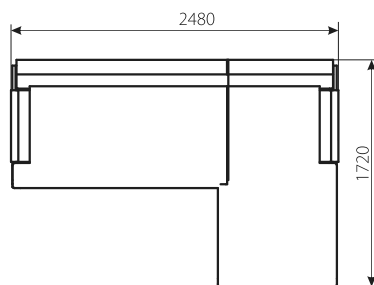

БЕРТА

кутовий диван

Габаритні розміри: 2480 x 1720.

Спальне місце: 2180 x 1470.

Наповнення: пружина зігзаг + повсть + пінополіуретан.

Механізм: дельфін.

Ніша для білизни: в наявності.

В комплекті: 3 великі подушки, 3 маленькі подушки.

Варіанти виконання: лівий / правий.

Декоративні елементи: ніжки - натуральна деревина.

Тканина:
Берген грей (Тексторія)
Берген азуре (Тексторія)

ПРАВА