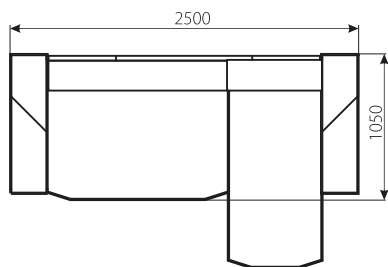

Декоративні елементи: накладки на бильцях - ламінована ДСП.

Бильце з баром

Акорд кутовий диван БН (бар + ніша)

Бильце з нішею

Тканина:
Софія аква (Артекс)

ПРАВИЙ

Висота спинки: 740 Висота сидіння: 450

ЛІВИЙ