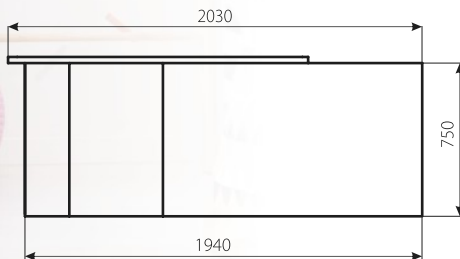

Висота спинки: 730

Висота сидіння: 450

Тканина:
Еліта беж (Мебтекс)
Поло беж (Мебтекс)

ЛІВИЙ

Тканина:
Ліра 09 (Мебтекс)
Ліра 18 (Мебтекс)

ПРАВИЙ

Варіант 1

Варіант 2