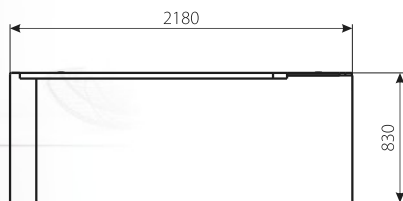

PIO

тахта

Габаритні розміри: 2180 x 830.

Спальне місце: 2010 x 1600.

Наповнення: дерев'яний каркас + фанера + пінополіуретан.

Механізм: викатний.

Ніша для білизни: в наявності.

В комплекті: 1 подушка.

Варіанти виконання: лівий / правий.

Висота спинки: 670

Висота сидіння: 420