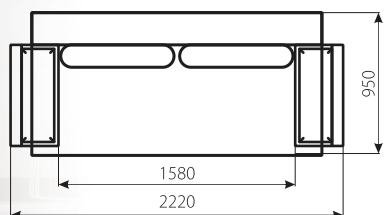

ЛОНДОН

ДИВАН

Габаритні розміри: 2220 x 950.

Спальне місце: 1930 x 1400.

Наповнення: пружинний блок + повсть + пінополіуретан.

Механізм: єврокнижка викатна.

Ніша для білизни: в наявності.

В комплекті: 2 великі подушки.

Декоративні елементи: накладка на бильця - шпонований МДФ, ніжки - натуральна деревина.

Додатково: можливе виконання бильць з нішею / без ніши.

Висота спинки: 740   Висота сидіння: 450