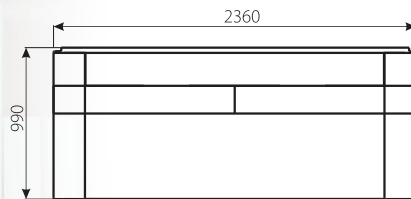

ПАЛЕРМО

ДИВАН

Габаритні розміри: 2360 x 990.

Спальне місце: 1940 x 1440.

Наповнення: пружинний блок + повсть + пінополіуретан.

Механізм: єврокнижка вкватна.

Ніша для білизни: в наявності.

В комплекті: 2 великі подушки, 2 маленькі подушки-валики.

Декоративні елементи: ніжки - натуральна деревина.

Тканина:
Берген грей (Тексторія)