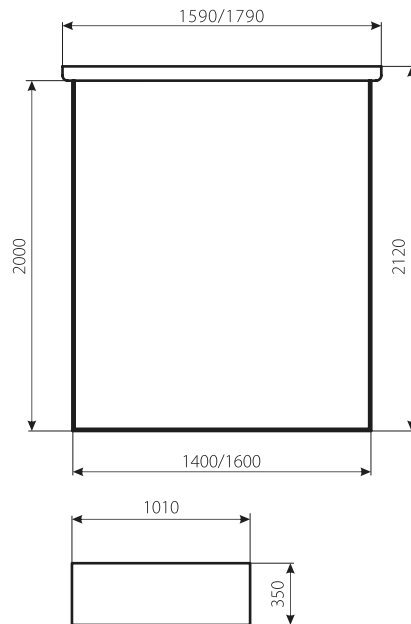

КЕЛЬН

ліжко та пуф

Габаритні розміри:

- ліжко: 2120 x 1790/1590;
- пуф: 1010 x 350.

Спальне місце:

- ліжко: 2000 x 1600/1400.

Наповнення:

- ліжко: пінополіуретан + металевий каркас;
- пуф: дерев'яний каркас + пінополіуретан.

Механізм: газовий підйомний механізм.

Ніша для білизни: в наявності (ліжко, пуф).

Декоративні елементи: хромовані металеві ніжки.

Тканина:
Поло сірий (Мебтекс)