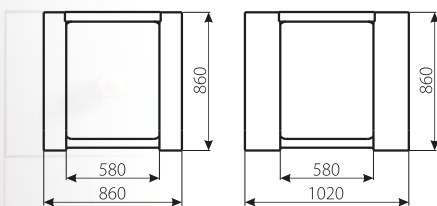

МАТЕО

диван, крісло

Габаритні розміри:

- диван: 2440 x 1010;
- крісло: 1020x860;
- крісло з вузькими бильцями: 860x860.

Спальне місце:

- диван: 2000 x 1440.

Наповнення: пружина "зіг-заг"
+ повсть + пінополіуретан.

Механізм: єврокнижка викатна.

Ніша для білизни: в наявності.

В комплекті: диван - 3 великих подушки
+ 3 маленькі подушки, крісло - 1 велика
подушка + 1 маленька подушка.