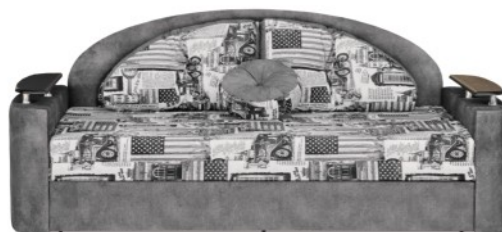

Тканина:

Прінт 5 (Аппарель)

Венус графіт (Тексторія)