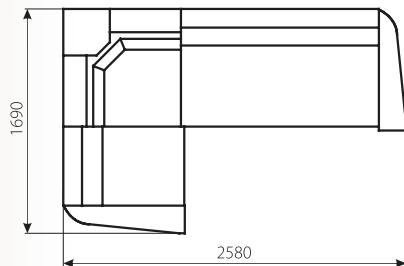

ПЕГАС

кутовий диван з ламінатом

Габаритні розміри: 2580 x 1690.

Спальне місце: 2050 x 1200.

Наповнення: пружинний блок + повсть + пінополіуретан.

Механізм: дельфін.

Ніша для білизни: в наявності.

Варіанти виконання: лівий / правий.

Декоративні елементи: полиці
- ламінована ДСП.

Висота спинки: 950

Висота сидіння: 480