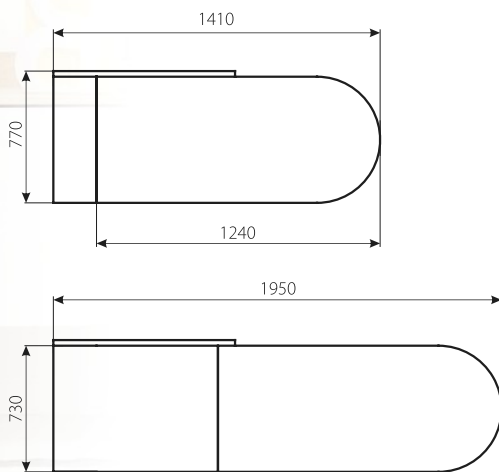

ДОМОВИЧОК

тахта

Габаритні розміри: 1410 x 770.
Спальне місце: 1950 x 730.
Наповнення: дерев'яний каркас + фанера + пінополіуретан.
Механізм: єврокнижка вкратна.
Варіанти виконання: лівий / правий.
Ніша для білизни: в наявності.
В комплекті: 1 подушка.

Висота спинки: 740   Висота сидіння: 400