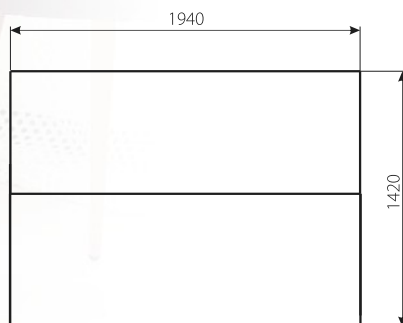

АФІНА

ТАХТА

Габаритні розміри: 1940 x 950.

Спальне місце: 1940 x 1420.

Наповнення: пружинний блок + повсть + пінополіуретан.

Механізм: єврокнижка вкратна.

Ніша для білизни: в наявності.

В комплекті: 2 великі подушки + 2 маленькі подушки.

Декоративні елементи: хромовані металеві ніжки.

Висота спинки: 725

Висота сидіння: 450