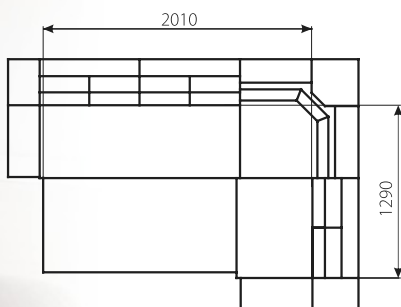

Висота спинки: 1080

Висота сидіння: 480