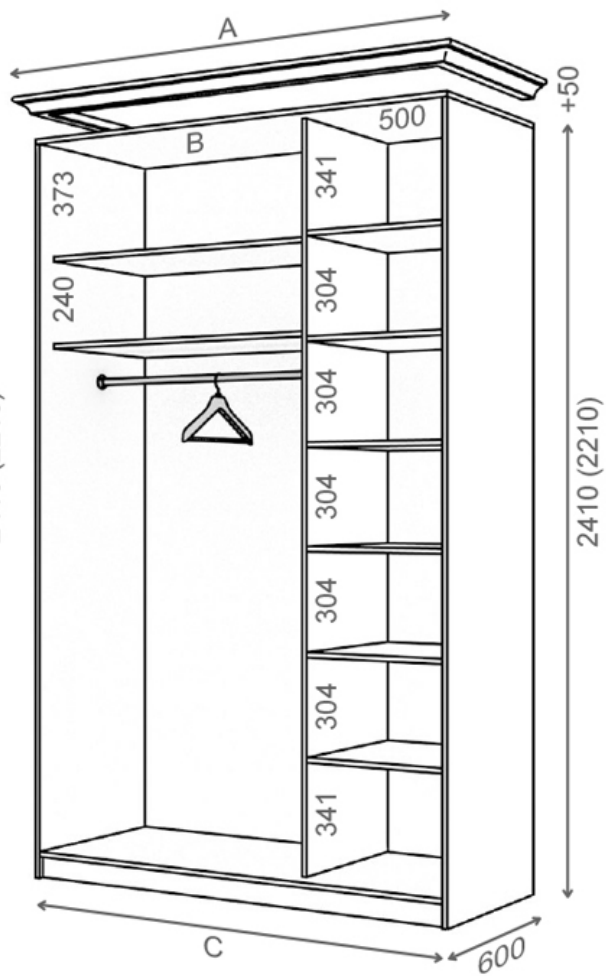

схема шкафа на ширину 900\*, фасад 440

\* не может комплектоваться шухлядами

схема шкафа на ширину 1000\*, фасад 500

\* не может комплектоваться шухлядами

схема шкафа на ширину 1100, 1200

ширина шкафа	A	B	C	фасад
1100	карниз 1201	552	1101	550
1200	карниз 1301	652	1201	590

схема шкафа на ширину  
1200УНИ, фасад 590

схема шкафа на ширину 1300, 1400, 1500

ширина шкафа	A	B	C	фасад
1300	карниз 1401	752	1301	650
1400	карниз 1501	852	1401	700
1500	карниз 1601	952	1501	740

схема шкафа на ширину 1600, 1700

ширина шкафа	A	B	C	фасад
1600	карниз 1701	1052	1601	800
1700	карниз 1801	1152	1701	850

схема шкафа  
на ширину 1800W, фасад 880

схема шкафа  
на ширину 2220W, фасад 740

схема шкафа на ширину 1800, 1900, 2100, 2220, 2300

ширина шкафа	A	B	C	фасад
1800	карниз 1875	605	1775	590
1900	карниз 2001	668	1901	650
2000	карниз 2101	718	2001	670
2100	карниз 2201	768	2101	710
2220	карниз 2315	825	2215	740
2300	карниз 2401	868	2301	770