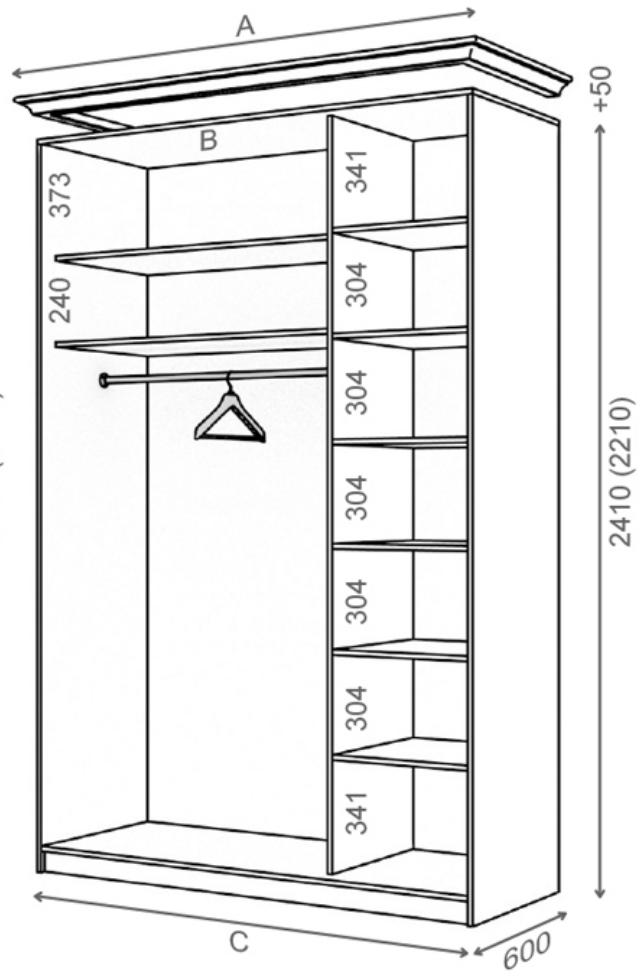

схема шкафа на ширину 900\*, фасад 440

\* не может комплектоваться шухлядами

схема шкафа на ширину 1000\*, фасад 500

\* не может комплектоваться шухлядами

схема шкафа на ширину 1100, 1200

ширина шкафа	A	B	C	фасад
1100	карниз 1201	552	1101	550
1200	карниз 1301	652	1201	590

схема шкафа на ширину  
1200УНИ, фасад 590

схема шкафа на ширину 1300, 1400, 1500

ширина шкафа	A	B	C	фасад
1300	карниз 1401	752	1301	650
1400	карниз 1501	852	1401	700
1500	карниз 1601	952	1501	740

схема шкафа на ширину 1600, 1700

ширина шкафа	A	B	C	фасад
1600	карниз 1701	1052	1601	800
1700	карниз 1801	1152	1701	850

схема шкафа  
на ширину 1800W, фасад 880

схема шкафа  
на ширину 2220W, фасад 740

схема шкафа на ширину 1800, 1900, 2100, 2220, 2300

ширина шкафа	A	B	C	фасад
1800	карниз 1875	605	1775	590
1900	карниз 2001	668	1901	650
2000	карниз 2101	718	2001	670
2100	карниз 2201	768	2101	710
2220	карниз 2315	825	2215	740
2300	карниз 2401	868	2301	770