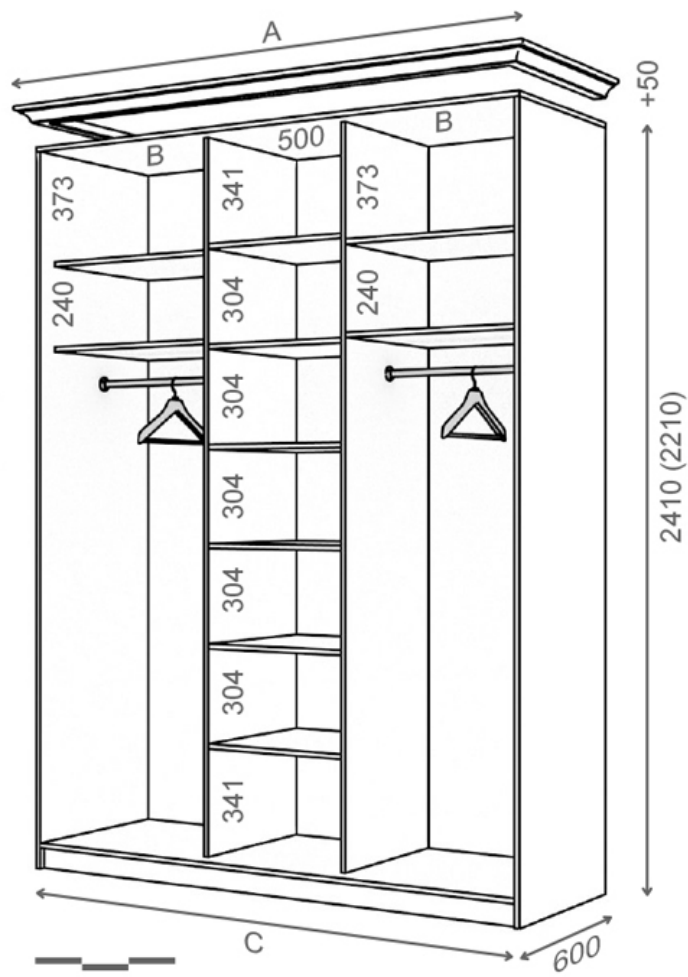

схема шкафа на ширину  
1200УНИ, фасад 590

схема шкафа на ширину 1300, 1400, 1500

ширина шкафа	A	B	C	фасад
1300	карниз 1401	752	1301	650
1400	карниз 1501	852	1401	700
1500	карниз 1601	952	1501	740

схема шкафа на ширину 1600, 1700

ширина шкафа	A	B	C	фасад
1600	карниз 1701	1052	1601	800
1700	карниз 1801	1152	1701	850

схема шкафа  
на ширину 1800W, фасад 880

схема шкафа  
на ширину 2220W, фасад 740

схема шкафа на ширину 1800, 1900, 2100, 2220, 2300

ширина шкафа	A	B	C	фасад
1800	карниз 1875	605	1775	590
1900	карниз 2001	668	1901	650
2000	карниз 2101	718	2001	670
2100	карниз 2201	768	2101	710
2220	карниз 2315	825	2215	740
2300	карниз 2401	868	2301	770

схема шкафа на ширину 2400, 2500, 2630, 2700

ширина шкафа	A	B	C	фасад
2400	карниз 2468	644	2368	590
2500	карниз 2601	710	2501	630
2630	карниз 2727	773	2627	660
2700	карниз 2801	810	2701	680

схема шкафа на ширину 2630W, фасад 880