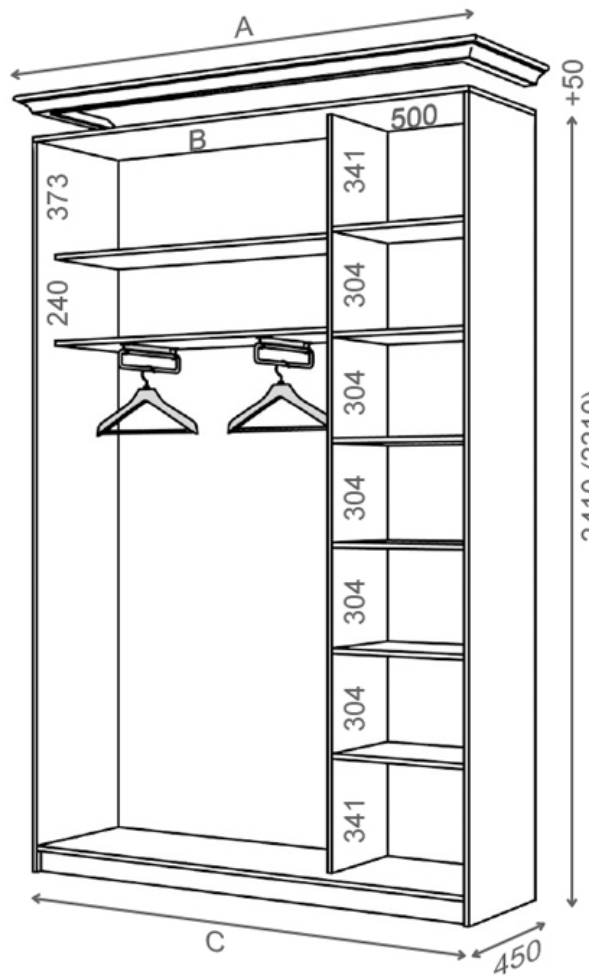

схема шкафа на ширину 900\*, фасад 440

\* не может комплектоваться шухлядами

схема шкафа на ширину 1000\*, фасад 500

\* не может комплектоваться шухлядами

схема шкафа на ширину 1100, 1200

ширина шкафа	A	B	C	фасад
1100	карниз 1201	552	1101	550
1200	карниз 1301	652	1201	590

схема шкафа на ширину  
1200УНИ, фасад 590

схема шкафа на ширину 1300, 1400, 1500

ширина шкафа	A	B	C	фасад
1300	карниз 1401	752	1301	650
1400	карниз 1501	852	1401	700
1500	карниз 1601	952	1501	740

схема шкафа на ширину 1600, 1700

ширина шкафа	A	B	C	фасад
1600	карниз 1701	1052	1601	800
1700	карниз 1801	1152	1701	850

схема шкафа  
на ширину 1800W, фасад 880

схема шкафа  
на ширину 2220W, фасад 740

схема шкафа на ширину 1800, 1900, 2100, 2220, 2300

ширина шкафа	A	B	C	фасад
1800	карниз 1875	605	1775	590
1900	карниз 2001	668	1901	650
2000	карниз 2101	718	2001	670
2100	карниз 2201	768	2101	710
2220	карниз 2315	825	2215	740
2300	карниз 2401	868	2301	770