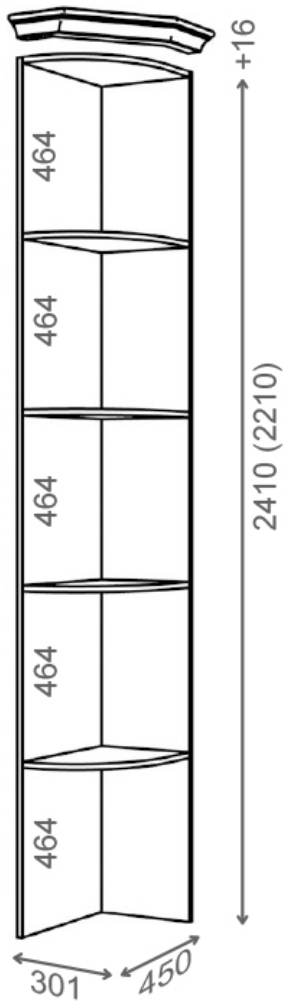

Угловое
окончание
450

Угловое
окончание
600