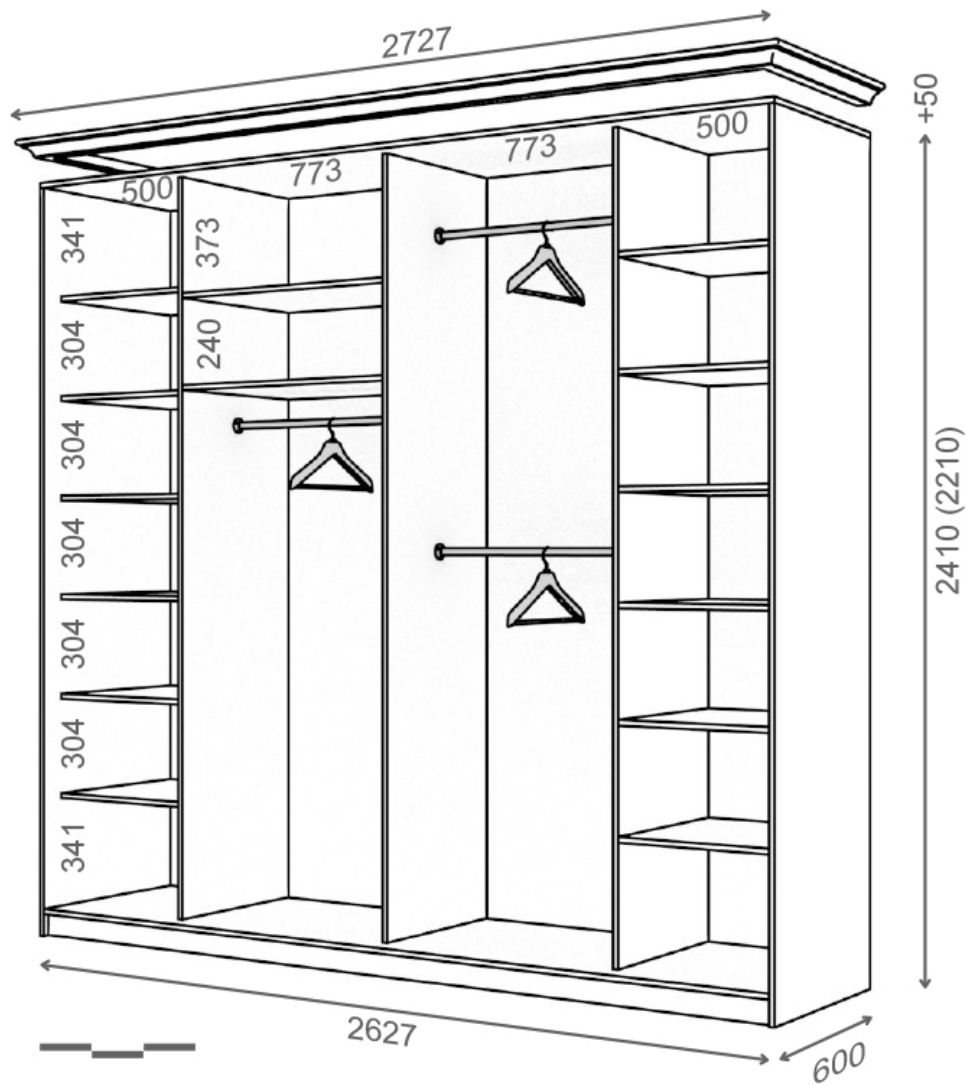

ширина шкафа	A	B	C	фасад
1600	карниз 1701	1052	1601	800
1700	карниз 1801	1152	1701	850

схема шкафа  
на ширину 1800W, фасад 880

схема шкафа  
на ширину 2220W, фасад 740

схема шкафа на ширину 1800, 1900, 2100, 2220, 2300

ширина шкафа	A	B	C	фасад
1800	карниз 1875	605	1775	590
1900	карниз 2001	668	1901	650
2000	карниз 2101	718	2001	670
2100	карниз 2201	768	2101	710
2220	карниз 2315	825	2215	740
2300	карниз 2401	868	2301	770

схема шкафа на ширину 2400, 2500, 2630, 2700

ширина шкафа	A	B	C	фасад
2400	карниз 2468	644	2368	590
2500	карниз 2601	710	2501	630
2630	карниз 2727	773	2627	660
2700	карниз 2801	810	2701	680

схема шкафа на ширину 2630W, фасад 880