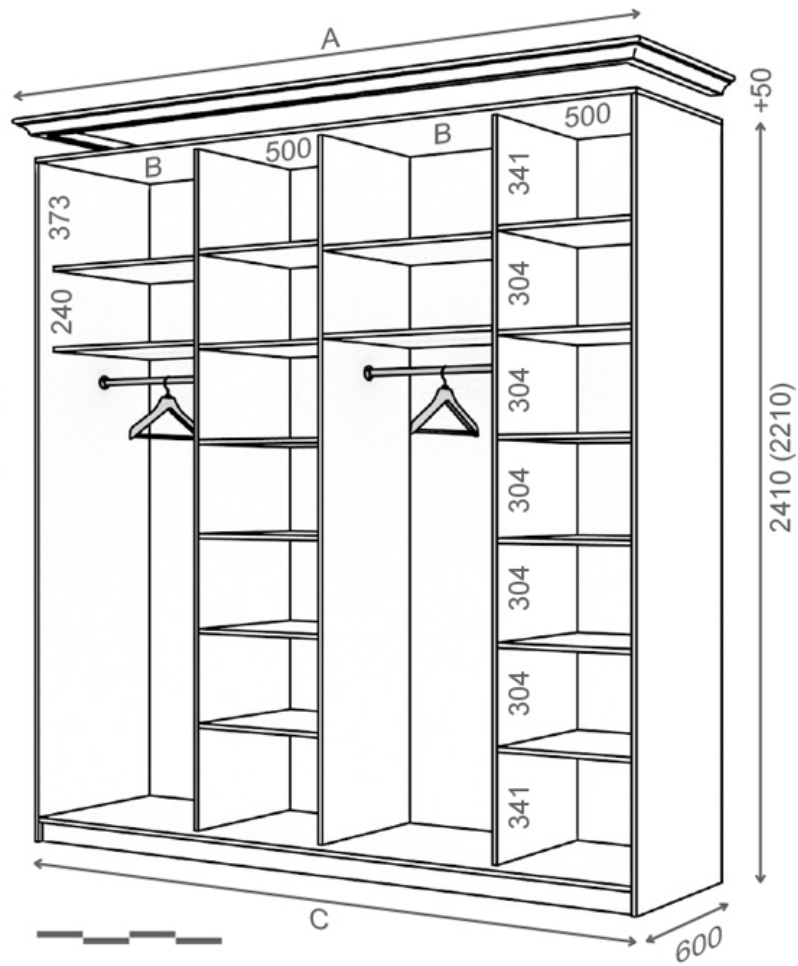

схема шкафа на ширину  
1200УНИ, фасад 590

схема шкафа на ширину 1300, 1400, 1500

ширина шкафа	A	B	C	фасад
1300	карниз 1401	752	1301	650
1400	карниз 1501	852	1401	700
1500	карниз 1601	952	1501	740

схема шкафа на ширину 1600, 1700

ширина шкафа	A	B	C	фасад
1600	карниз 1701	1052	1601	800
1700	карниз 1801	1152	1701	850

схема шкафа  
на ширину 1800W, фасад 880

схема шкафа  
на ширину 2220W, фасад 740

схема шкафа на ширину 1800, 1900, 2100, 2220, 2300

ширина шкафа	A	B	C	фасад
1800	карниз 1875	605	1775	590
1900	карниз 2001	668	1901	650
2000	карниз 2101	718	2001	670
2100	карниз 2201	768	2101	710
2220	карниз 2315	825	2215	740
2300	карниз 2401	868	2301	770

схема шкафа на ширину 2400, 2500, 2630, 2700

ширина шкафа	A	B	C	фасад
2400	карниз 2468	644	2368	590
2500	карниз 2601	710	2501	630
2630	карниз 2727	773	2627	660
2700	карниз 2801	810	2701	680

схема шкафа на ширину 2630W, фасад 880