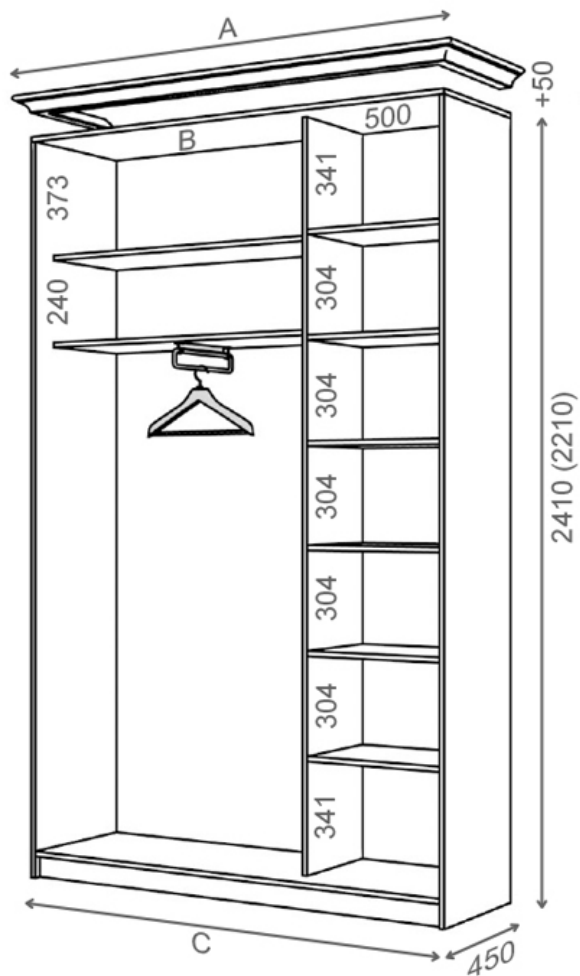

схема шкафа на ширину 900\*, фасад 440

\* не может комплектоваться шухлядами

схема шкафа на ширину 1000\*, фасад 500

\* не может комплектоваться шухлядами

схема шкафа на ширину 1100, 1200

ширина шкафа	A	B	C	фасад
1100	карниз 1201	552	1101	550
1200	карниз 1301	652	1201	590

схема шкафа на ширину  
1200УНИ, фасад 590

схема шкафа на ширину 1300, 1400, 1500

ширина шкафа	A	B	C	фасад
1300	карниз 1401	752	1301	650
1400	карниз 1501	852	1401	700
1500	карниз 1601	952	1501	740

схема шкафа на ширину 1600, 1700

ширина шкафа	A	B	C	фасад
1600	карниз 1701	1052	1601	800
1700	карниз 1801	1152	1701	850

схема шкафа  
на ширину 1800W, фасад 880

схема шкафа  
на ширину 2220W, фасад 740

схема шкафа на ширину 1800, 1900, 2100, 2220, 2300

ширина шкафа	A	B	C	фасад
1800	карниз 1875	605	1775	590
1900	карниз 2001	668	1901	650
2000	карниз 2101	718	2001	670
2100	карниз 2201	768	2101	710
2220	карниз 2315	825	2215	740
2300	карниз 2401	868	2301	770