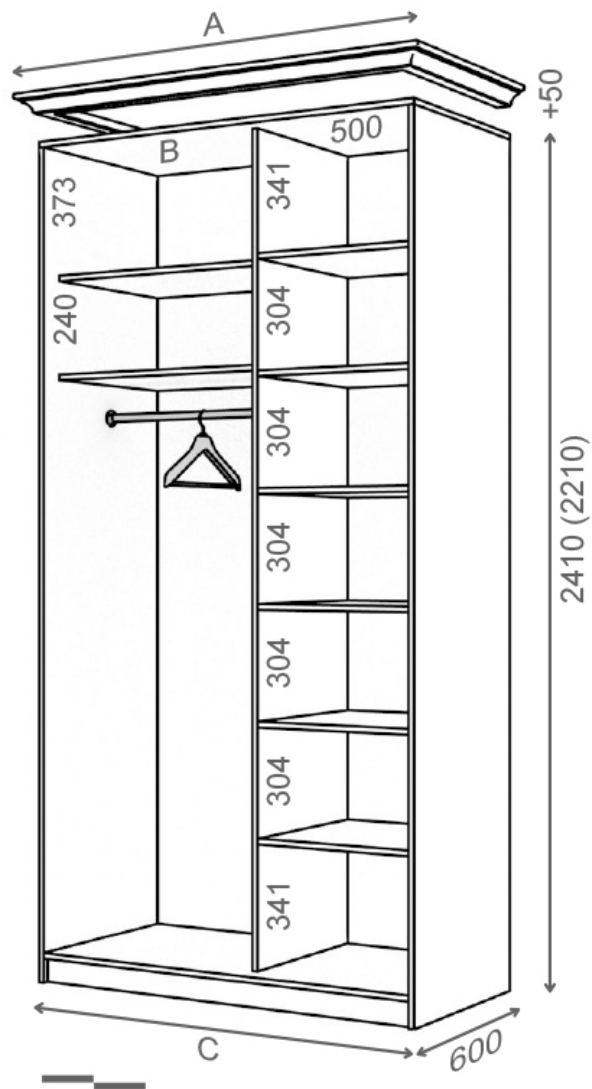

схема шкафа на ширину 900\*, фасад 440

\* не может комплектоваться шухлядами

схема шкафа на ширину 1000\*, фасад 500

\* не может комплектоваться шухлядами

схема шкафа на ширину 1100, 1200

ширина шкафа	A	B	C	фасад
1100	карниз 1201	552	1101	550
1200	карниз 1301	652	1201	590

схема шкафа на ширину  
1200УНИ, фасад 590

схема шкафа на ширину 1300, 1400, 1500

ширина шкафа	A	B	C	фасад
1300	карниз 1401	752	1301	650
1400	карниз 1501	852	1401	700
1500	карниз 1601	952	1501	740

схема шкафа на ширину 1600, 1700

ширина шкафа	A	B	C	фасад
1600	карниз 1701	1052	1601	800
1700	карниз 1801	1152	1701	850

схема шкафа  
на ширину 1800W, фасад 880

схема шкафа  
на ширину 2220W, фасад 740

схема шкафа на ширину 1800, 1900, 2100, 2220, 2300

ширина шкафа	A	B	C	фасад
1800	карниз 1875	605	1775	590
1900	карниз 2001	668	1901	650
2000	карниз 2101	718	2001	670
2100	карниз 2201	768	2101	710
2220	карниз 2315	825	2215	740
2300	карниз 2401	868	2301	770