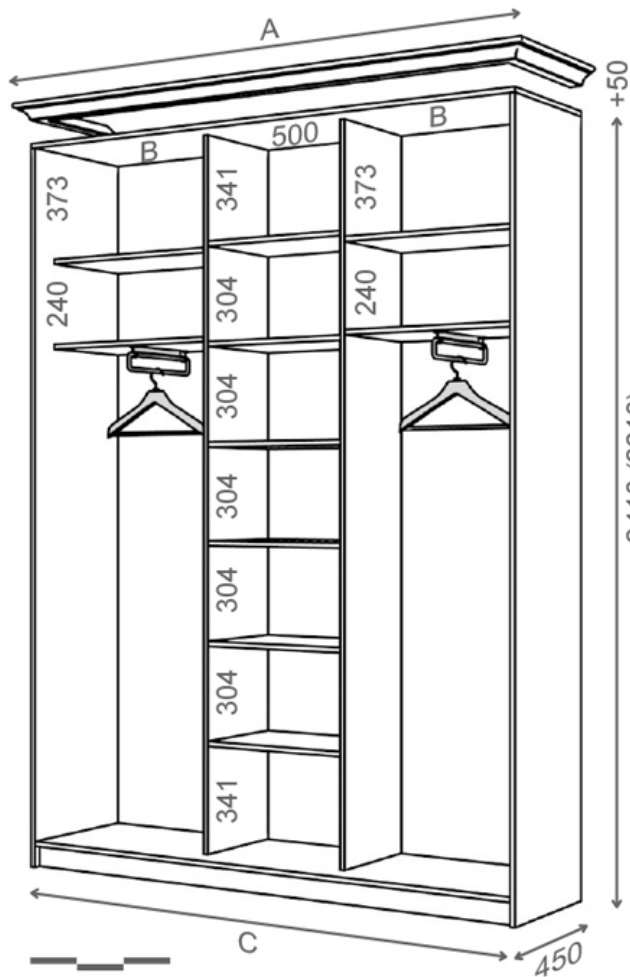

схема шкафа на ширину  
1200УНИ, фасад 590

схема шкафа на ширину 1300, 1400, 1500

ширина шкафа	A	B	C	фасад
1300	карниз 1401	752	1301	650
1400	карниз 1501	852	1401	700
1500	карниз 1601	952	1501	740

схема шкафа на ширину 1600, 1700

ширина шкафа	A	B	C	фасад
1600	карниз 1701	1052	1601	800
1700	карниз 1801	1152	1701	850

схема шкафа  
на ширину 1800W, фасад 880

схема шкафа  
на ширину 2220W, фасад 740

схема шкафа на ширину 1800, 1900, 2100, 2220, 2300

ширина шкафа	A	B	C	фасад
1800	карниз 1875	605	1775	590
1900	карниз 2001	668	1901	650
2000	карниз 2101	718	2001	670
2100	карниз 2201	768	2101	710
2220	карниз 2315	825	2215	740
2300	карниз 2401	868	2301	770

схема шкафа на ширину 2400, 2500, 2630, 2700

ширина шкафа	A	B	C	фасад
2400	карниз 2468	644	2368	590
2500	карниз 2601	710	2501	630
2630	карниз 2727	773	2627	660
2700	карниз 2801	810	2701	680

схема шкафа на ширину 2630W, фасад 880