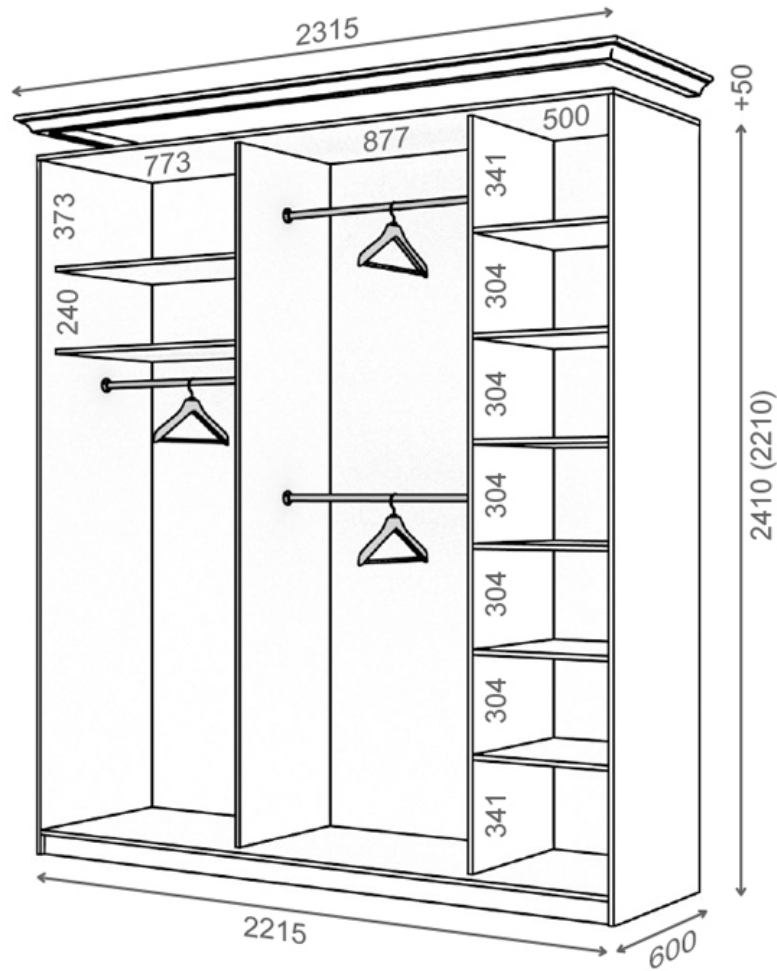

схема шкафа на ширину  
1200УНИ, фасад 590

схема шкафа на ширину 1300, 1400, 1500

ширина шкафа	A	B	C	фасад
1300	карниз 1401	752	1301	650
1400	карниз 1501	852	1401	700
1500	карниз 1601	952	1501	740

схема шкафа на ширину 1600, 1700

ширина шкафа	A	B	C	фасад
1600	карниз 1701	1052	1601	800
1700	карниз 1801	1152	1701	850

схема шкафа  
на ширину 1800W, фасад 880

схема шкафа  
на ширину 2220W, фасад 740

схема шкафа на ширину 1800, 1900, 2100, 2220, 2300

ширина шкафа	A	B	C	фасад
1800	карниз 1875	605	1775	590
1900	карниз 2001	668	1901	650
2000	карниз 2101	718	2001	670
2100	карниз 2201	768	2101	710
2220	карниз 2315	825	2215	740
2300	карниз 2401	868	2301	770

схема шкафа на ширину 2400, 2500, 2630, 2700

ширина шкафа	A	B	C	фасад
2400	карниз 2468	644	2368	590
2500	карниз 2601	710	2501	630
2630	карниз 2727	773	2627	660
2700	карниз 2801	810	2701	680

схема шкафа на ширину 2630W, фасад 880