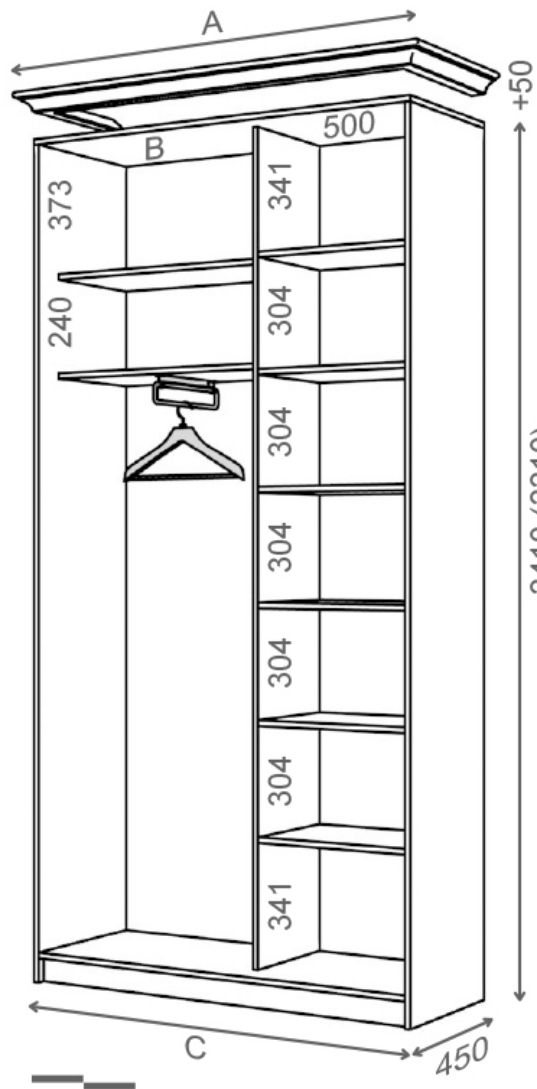

схема шкафа на ширину 900\*, фасад 440

\* не может комплектоваться шухлядами

схема шкафа на ширину 1000\*, фасад 500

\* не может комплектоваться шухлядами

схема шкафа на ширину 1100, 1200

ширина шкафа	A	B	C	фасад
1100	карниз 1201	552	1101	550
1200	карниз 1301	652	1201	590

схема шкафа на ширину  
1200УНИ, фасад 590

схема шкафа на ширину 1300, 1400, 1500

ширина шкафа	A	B	C	фасад
1300	карниз 1401	752	1301	650
1400	карниз 1501	852	1401	700
1500	карниз 1601	952	1501	740

схема шкафа на ширину 1600, 1700

ширина шкафа	A	B	C	фасад
1600	карниз 1701	1052	1601	800
1700	карниз 1801	1152	1701	850

схема шкафа  
на ширину 1800W, фасад 880

схема шкафа  
на ширину 2220W, фасад 740

схема шкафа на ширину 1800, 1900, 2100, 2220, 2300

ширина шкафа	A	B	C	фасад
1800	карниз 1875	605	1775	590
1900	карниз 2001	668	1901	650
2000	карниз 2101	718	2001	670
2100	карниз 2201	768	2101	710
2220	карниз 2315	825	2215	740
2300	карниз 2401	868	2301	770