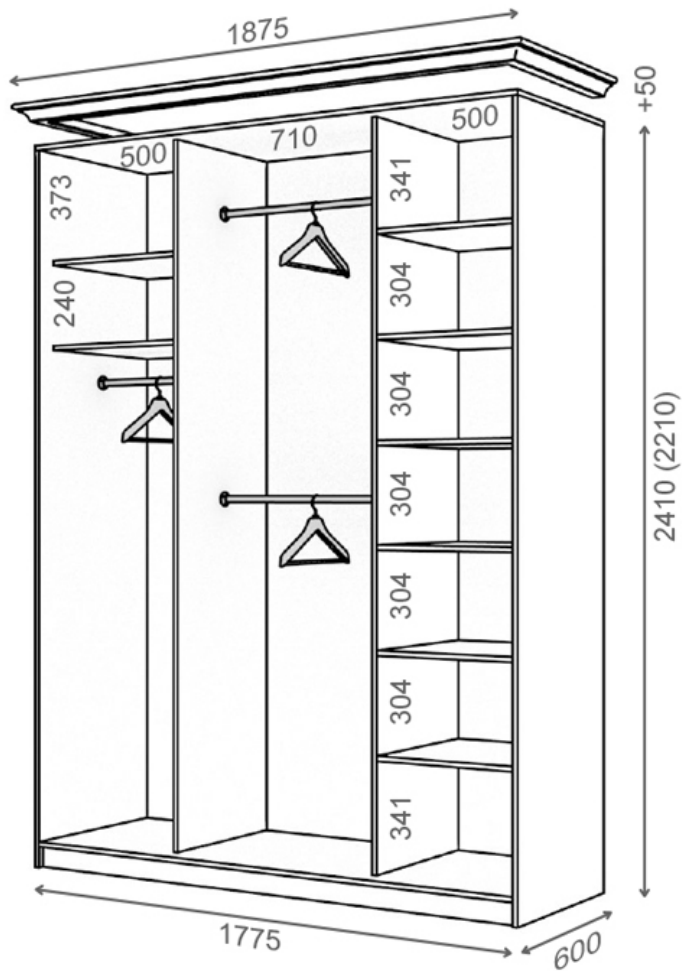

схема шкафа на ширину  
1200УНИ, фасад 590

схема шкафа на ширину 1300, 1400, 1500

ширина шкафа	A	B	C	фасад
1300	карниз 1401	752	1301	650
1400	карниз 1501	852	1401	700
1500	карниз 1601	952	1501	740

схема шкафа на ширину 1600, 1700

ширина шкафа	A	B	C	фасад
1600	карниз 1701	1052	1601	800
1700	карниз 1801	1152	1701	850

схема шкафа  
на ширину 1800W, фасад 880

схема шкафа  
на ширину 2220W, фасад 740

схема шкафа на ширину 1800, 1900, 2100, 2220, 2300

ширина шкафа	A	B	C	фасад
1800	карниз 1875	605	1775	590
1900	карниз 2001	668	1901	650
2000	карниз 2101	718	2001	670
2100	карниз 2201	768	2101	710
2220	карниз 2315	825	2215	740
2300	карниз 2401	868	2301	770

схема шкафа на ширину 2400, 2500, 2630, 2700

ширина шкафа	A	B	C	фасад
2400	карниз 2468	644	2368	590
2500	карниз 2601	710	2501	630
2630	карниз 2727	773	2627	660
2700	карниз 2801	810	2701	680

схема шкафа на ширину 2630W, фасад 880