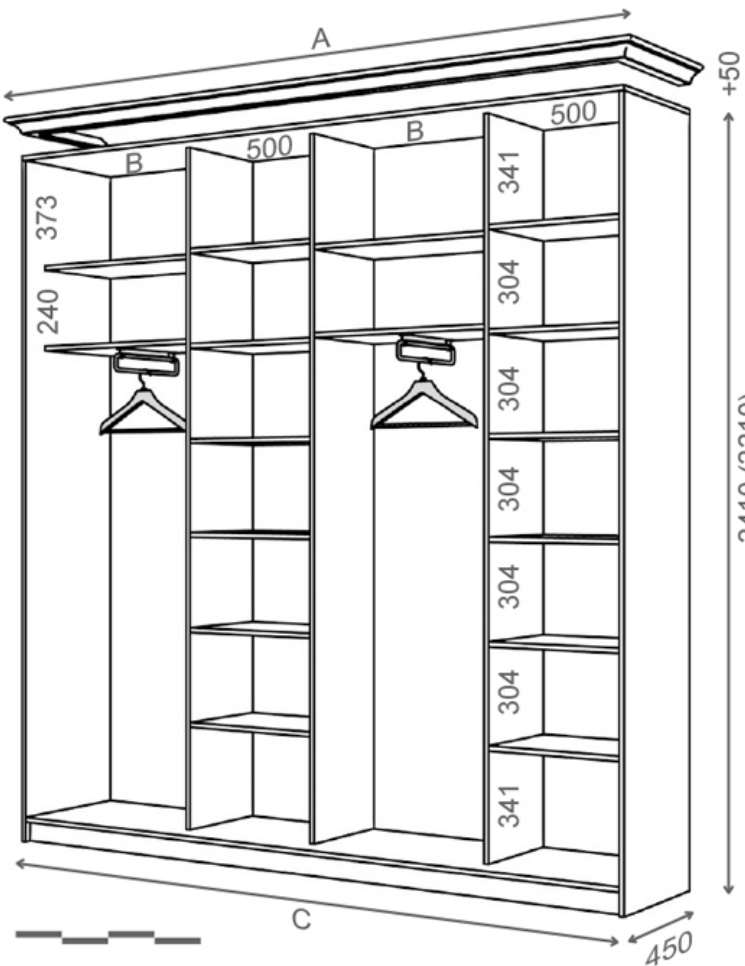

схема шкафа на ширину  
1200УНИ, фасад 590

схема шкафа на ширину 1300, 1400, 1500

ширина шкафа	A	B	C	фасад
1300	карниз 1401	752	1301	650
1400	карниз 1501	852	1401	700
1500	карниз 1601	952	1501	740

схема шкафа на ширину 1600, 1700

ширина шкафа	A	B	C	фасад
1600	карниз 1701	1052	1601	800
1700	карниз 1801	1152	1701	850

схема шкафа  
на ширину 1800W, фасад 880

схема шкафа  
на ширину 2220W, фасад 740

схема шкафа на ширину 1800, 1900, 2100, 2220, 2300

ширина шкафа	A	B	C	фасад
1800	карниз 1875	605	1775	590
1900	карниз 2001	668	1901	650
2000	карниз 2101	718	2001	670
2100	карниз 2201	768	2101	710
2220	карниз 2315	825	2215	740
2300	карниз 2401	868	2301	770

схема шкафа на ширину 2400, 2500, 2630, 2700

ширина шкафа	A	B	C	фасад
2400	карниз 2468	644	2368	590
2500	карниз 2601	710	2501	630
2630	карниз 2727	773	2627	660
2700	карниз 2801	810	2701	680

схема шкафа на ширину 2630W, фасад 880