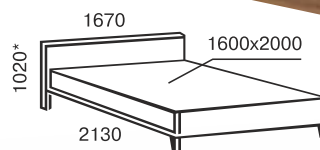

soft *line*

Николь

Николь с подъёмным механизмом

двуспальная
1400x2000/1900
1600x2000/1900
1800x2000/1900

* с учетом высоты деревянной ноги

двуспальная
1400x2000/1900
1600x2000/1900
1800x2000/1900