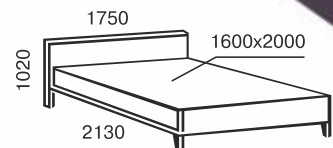

soft *line*

Флоренс

двуспальная
1400x2000/1900
1600x2000/1900
1800x2000/1900

Флоренс

с подъёмным
механизмом

* с учетом высоты деревянной ноги

двуспальная
1400x2000/1900
1600x2000/1900
1800x2000/1900

soft *line*