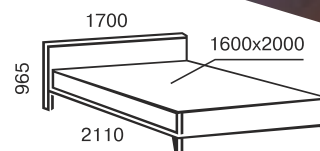

односпальная
900/800x2000/1900

metal *line*

Элис Люкс

тахта
900/800x2000/1900

двухспальная
1200x2000/1900
1400x2000/1900
1600x2000/1900
1800x2000/1900

2-х ярусная
900/800x2000/1900

односпальная
900/800x2000/1900

metal *line*

Элизабет

2-х ярусная
900x2000/1900

двуспальная
1600x2000/1900
1800x2000/1900

односпальная
900x2000/1900

metal *line*

Лара Люкс Вуд

двуспальная
1400x2000/1900
1600x2000/1900
1800x2000/1900