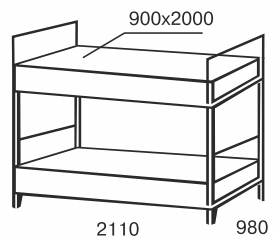

односпальная
900/800x2000/1900

metal *line*

Элис Люкс

тахта
900/800x2000/1900

двухспальная
1200x2000/1900
1400x2000/1900
1600x2000/1900
1800x2000/1900

2-х ярусная
900/800x2000/1900

односпальная
900/800x2000/1900

metal *line*

Элизабет

2-х ярусная
900x2000/1900

двуспальная
1600x2000/1900
1800x2000/1900

односпальная
900x2000/1900

metal *line*

Лара Люкс Вуд

двуспальная
1400x2000/1900
1600x2000/1900
1800x2000/1900