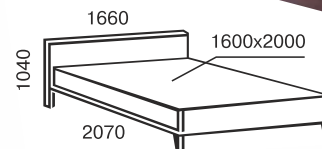

Верона

двухспальная
1400x2000/1900
1600x2000/1900
1800x2000/1900