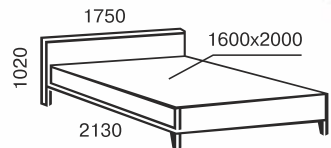

soft *line*

Моника

Моника

с подъёмным механизмом

двуспальная
1400x2000/1900
1600x2000/1900
1800x2000/1900