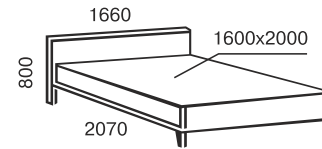

тахта
900x2000/1900

metal *line*

Элис Люкс Вуд

односпальная
900/800x2000/1900

двуспальная
1200x2000/1900
1400x2000/1900
1600x2000/1900
1800x2000/1900

Элис

двуспальная
1200x2000/1900
1400x2000/1900
1600x2000/1900
1800x2000/1900

односпальная
900/800x2000/1900

metal *line*

Элис Люкс

тахта
900/800x2000/1900

двухспальная
1200x2000/1900
1400x2000/1900
1600x2000/1900
1800x2000/1900

2-х ярусная
900/800x2000/1900

односпальная
900/800x2000/1900

metal *line*

Элизабет

2-х ярусная
900x2000/1900

двуспальная
1600x2000/1900
1800x2000/1900

односпальная
900x2000/1900

metal *line*

Лара Люкс Вуд

двуспальная
1400x2000/1900
1600x2000/1900
1800x2000/1900