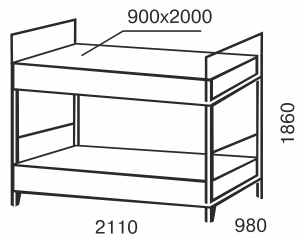

односпальная
900/800x2000/1900

metal *line*

Элис Люкс

тахта
900/800x2000/1900

двухспальная
1200x2000/1900
1400x2000/1900
1600x2000/1900
1800x2000/1900

2-х ярусная
900/800x2000/1900

односпальная
900/800x2000/1900

metal *line*

Элизабет

2-х ярусная
900x2000/1900

двуспальная
1600x2000/1900
1800x2000/1900

односпальная
900x2000/1900

metal *line*

Лара Люкс Вуд

двуспальная
1400x2000/1900
1600x2000/1900
1800x2000/1900

2-х ярусная
900x2000/1900

односпальная
900x2000/1900

metal *line*

Лара Люкс

двуспальная
1200x2000/1900
1400x2000/1900
1600x2000/1900
1800x2000/1900

односпальная
900x2000/1900

Лара

двуспальная
1200x2000/1900
1400x2000/1900
1600x2000/1900
1800x2000/1900