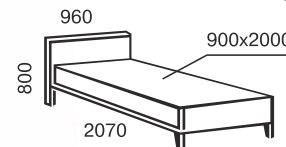

тахта
900x2000/1900

metal *line*

Элис Люкс Вуд

односпальная
900/800x2000/1900

двуспальная
1200x2000/1900
1400x2000/1900
1600x2000/1900
1800x2000/1900

Элис

двуспальная
1200x2000/1900
1400x2000/1900
1600x2000/1900
1800x2000/1900

односпальная
900/800x2000/1900

metal *line*

Элис Люкс

тахта
900/800x2000/1900

двухспальная
1200x2000/1900
1400x2000/1900
1600x2000/1900
1800x2000/1900

2-х ярусная
900/800x2000/1900

односпальная
900/800x2000/1900

metal *line*

Элизабет

2-х ярусная
900x2000/1900

двуспальная
1600x2000/1900
1800x2000/1900

односпальная
900x2000/1900

metal *line*

Лара Люкс Вуд

двуспальная
1400x2000/1900
1600x2000/1900
1800x2000/1900