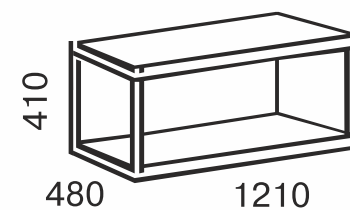

* с учетом высоты хромированной ноги

Тумбы прикроватные

TM-01

TM-02

**Пуф прикроватный
PM-01**

ВЫСОТА СПАЛЬНОГО МЕСТА ПРИ ВЫСОТЕ МАТРАСА 200мм

	мм	ноги дерево мм	ноги хром мм
Флоренс		440	405
Флоренс с мех-м подъёма	480		
Моника		440	405
Моника с мех-м подъёма	480		
София		440	405
София с мех-м подъёма	480		
Николь		440	405
Николь с мех-м подъёма	480		
Каролина		440	405
Каролина с мех-м подъёма	480		
Джесика		440	405
Джесика с мех-м подъёма	480		