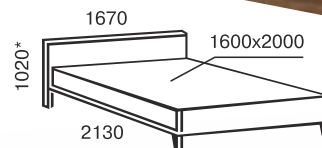

двуспальная
1400x2000/1900
1600x2000/1900
1800x2000/1900

* с учетом высоты деревянной ноги

двуспальная
1400x2000/1900
1600x2000/1900
1800x2000/1900

soft *line*

Каролина

Каролина

с подъёмным механизмом

двуспальная
1400x2000/1900
1600x2000/1900
1800x2000/1900