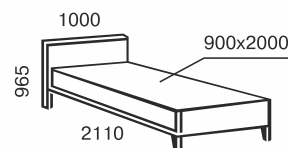

односпальная
900/800x2000/1900

metal *line*

Элис Люкс

тахта
900/800x2000/1900

двухспальная
1200x2000/1900
1400x2000/1900
1600x2000/1900
1800x2000/1900

2-х ярусная
900/800x2000/1900

односпальная
900/800x2000/1900

metal *line*

Элизабет

2-х ярусная
900x2000/1900

двуспальная
1600x2000/1900
1800x2000/1900

односпальная
900x2000/1900

metal *line*

Лара Люкс Вуд

двуспальная
1400x2000/1900
1600x2000/1900
1800x2000/1900

2-х ярусная
900x2000/1900

односпальная
900x2000/1900

metal *line*

Лара Люкс

двуспальная
1200x2000/1900
1400x2000/1900
1600x2000/1900
1800x2000/1900

односпальная
900x2000/1900

Лара

двуспальная
1200x2000/1900
1400x2000/1900
1600x2000/1900
1800x2000/1900