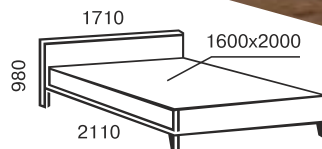

soft line мягкие кровати

комфорт и уют

надёжность

инновационный разборной металлокаркас с ортопедическим основанием для кроватей с подъёмным механизмом

metal *line*

Эмили

односпальная
900x2000/1900

двухспальная
1200x2000/1900
1400x2000/1900
1600x2000/1900
1800x2000/1900

тахта
900x2000/1900

metal *line*

Элис Люкс Вуд

односпальная
900/800x2000/1900

двуспальная
1200x2000/1900
1400x2000/1900
1600x2000/1900
1800x2000/1900

Элис

двуспальная
1200x2000/1900
1400x2000/1900
1600x2000/1900
1800x2000/1900