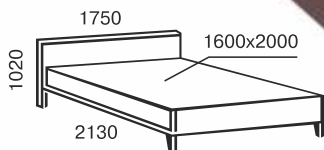

двуспальная
1400x2000/1900
1600x2000/1900
1800x2000/1900