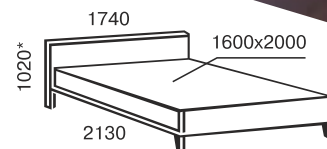

* с учетом высоты деревянной ноги