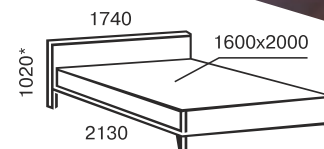

soft *line*

Флоренс

двуспальная
1400x2000/1900
1600x2000/1900
1800x2000/1900

Флоренс

с подъёмным
механизмом

* с учетом высоты деревянной ноги

двуспальная
1400x2000/1900
1600x2000/1900
1800x2000/1900

soft *line*