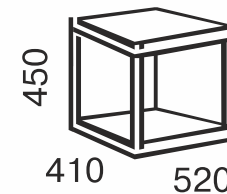

* с учетом высоты хромированной ноги

Тумбы прикроватные

TM-01

TM-02

**Пуф прикроватный
PM-01**

ВЫСОТА СПАЛЬНОГО МЕСТА ПРИ ВЫСОТЕ МАТРАСА 200мм

	мм	ноги дерево мм	ноги хром мм
Флоренс		440	405
Флоренс с мех-м подъёма	480		
Моника		440	405
Моника с мех-м подъёма	480		
София		440	405
София с мех-м подъёма	480		
Николь		440	405
Николь с мех-м подъёма	480		
Каролина		440	405
Каролина с мех-м подъёма	480		
Джесика		440	405
Джесика с мех-м подъёма	480		