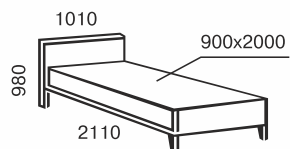

soft line мягкие кровати

комфорт и уют

надёжность

инновационный разборной металлокаркас с ортопедическим основанием для кроватей с подъёмным механизмом

metal *line*

Эмили

односпальная
900x2000/1900

двухспальная
1200x2000/1900
1400x2000/1900
1600x2000/1900
1800x2000/1900

тахта
900x2000/1900

metal *line*

Элис Люкс Вуд

односпальная
900/800x2000/1900

двуспальная
1200x2000/1900
1400x2000/1900
1600x2000/1900
1800x2000/1900

Элис

двуспальная
1200x2000/1900
1400x2000/1900
1600x2000/1900
1800x2000/1900

односпальная
900/800x2000/1900

metal *line*

Элис Люкс

тахта
900/800x2000/1900

двухспальная
1200x2000/1900
1400x2000/1900
1600x2000/1900
1800x2000/1900

2-х ярусная
900/800x2000/1900

односпальная
900/800x2000/1900