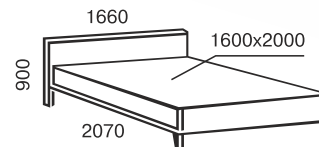

односпальная
900x2000/1900

metal *line*

Мелани Люкс Вуд

двуспальная
1400x2000/1900
1600x2000/1900
1800x2000/1900

Мелани Люкс

двуспальная
1400x2000/1900
1600x2000/1900
1800x2000/1900

Мелани

двуспальная
1400x2000/1900
1600x2000/1900
1800x2000/1900