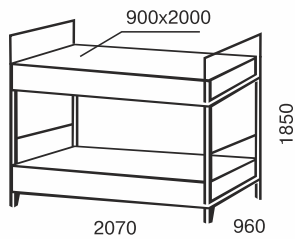

односпальная
900/800x2000/1900

metal *line*

Элис Люкс

тахта
900/800x2000/1900

двухспальная
1200x2000/1900
1400x2000/1900
1600x2000/1900
1800x2000/1900

2-х ярусная
900/800x2000/1900

односпальная
900/800x2000/1900

metal *line*

Элизабет

2-х ярусная
900x2000/1900

двуспальная
1600x2000/1900
1800x2000/1900

односпальная
900x2000/1900

metal *line*

Лара Люкс Вуд

двуспальная
1400x2000/1900
1600x2000/1900
1800x2000/1900