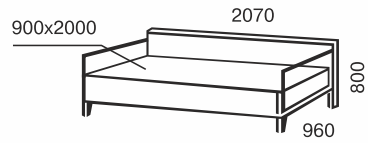

soft line мягкие кровати

комфорт и уют

надёжность

инновационный разборной металлокаркас с ортопедическим основанием для кроватей с подъёмным механизмом

metal *line*

Эмили

односпальная
900x2000/1900

двухспальная
1200x2000/1900
1400x2000/1900
1600x2000/1900
1800x2000/1900

тахта
900x2000/1900

metal *line*

Элис Люкс Вуд

односпальная
900/800x2000/1900

двуспальная
1200x2000/1900
1400x2000/1900
1600x2000/1900
1800x2000/1900

Элис

двуспальная
1200x2000/1900
1400x2000/1900
1600x2000/1900
1800x2000/1900

односпальная
900/800x2000/1900

metal *line*

Элис Люкс

тахта
900/800x2000/1900

двухспальная
1200x2000/1900
1400x2000/1900
1600x2000/1900
1800x2000/1900

2-х ярусная
900/800x2000/1900

односпальная
900/800x2000/1900