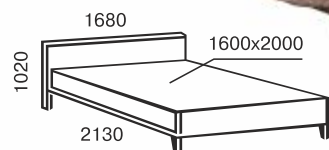

* с учетом высоты деревянной ноги

двуспальная
1400x2000/1900
1600x2000/1900
1800x2000/1900