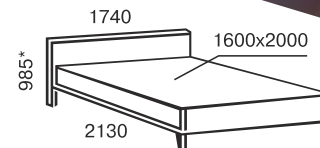

soft *line*

Моника

Моника

с подъёмным механизмом

двуспальная
1400x2000/1900
1600x2000/1900
1800x2000/1900

* с учетом высоты хромированной ноги

двуспальная
1400x2000/1900
1600x2000/1900
1800x2000/1900