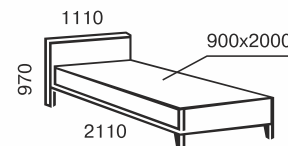

односпальная
900/800x2000/1900

metal *line*

Элис Люкс

тахта
900/800x2000/1900

двухспальная
1200x2000/1900
1400x2000/1900
1600x2000/1900
1800x2000/1900

2-х ярусная
900/800x2000/1900

односпальная
900/800x2000/1900

metal *line*

Элизабет

2-х ярусная
900x2000/1900

двуспальная
1600x2000/1900
1800x2000/1900

односпальная
900x2000/1900

metal *line*

Лара Люкс Вуд

двуспальная
1400x2000/1900
1600x2000/1900
1800x2000/1900

2-х ярусная
900x2000/1900

односпальная
900x2000/1900

metal *line*

Лара Люкс

двуспальная
1200x2000/1900
1400x2000/1900
1600x2000/1900
1800x2000/1900

односпальная
900x2000/1900

Лара

двуспальная
1200x2000/1900
1400x2000/1900
1600x2000/1900
1800x2000/1900