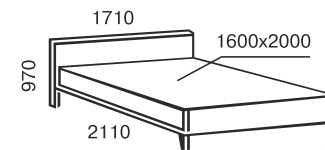

односпальная
900/800x2000/1900

metal *line*

Элис Люкс

тахта
900/800x2000/1900

двухспальная
1200x2000/1900
1400x2000/1900
1600x2000/1900
1800x2000/1900

2-х ярусная
900/800x2000/1900

односпальная
900/800x2000/1900

metal *line*

Элизабет

2-х ярусная
900x2000/1900

двуспальная
1600x2000/1900
1800x2000/1900

односпальная
900x2000/1900

metal *line*

Лара Люкс Вуд

двуспальная
1400x2000/1900
1600x2000/1900
1800x2000/1900

2-х ярусная
900x2000/1900

односпальная
900x2000/1900

metal *line*

Лара Люкс

двуспальная
1200x2000/1900
1400x2000/1900
1600x2000/1900
1800x2000/1900

односпальная
900x2000/1900

Лара

двуспальная
1200x2000/1900
1400x2000/1900
1600x2000/1900
1800x2000/1900