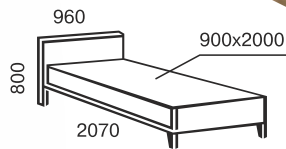

soft line мягкие кровати

комфорт и уют

надёжность

инновационный разборной металлокаркас с ортопедическим основанием для кроватей с подъёмным механизмом

metal *line*

Эмили

односпальная
900x2000/1900

двухспальная
1200x2000/1900
1400x2000/1900
1600x2000/1900
1800x2000/1900

тахта
900x2000/1900

metal *line*

Элис Люкс Вуд

односпальная
900/800x2000/1900

двуспальная
1200x2000/1900
1400x2000/1900
1600x2000/1900
1800x2000/1900

Элис

двуспальная
1200x2000/1900
1400x2000/1900
1600x2000/1900
1800x2000/1900

односпальная
900/800x2000/1900

metal *line*

Элис Люкс

тахта
900/800x2000/1900

двухспальная
1200x2000/1900
1400x2000/1900
1600x2000/1900
1800x2000/1900

2-х ярусная
900/800x2000/1900

односпальная
900/800x2000/1900