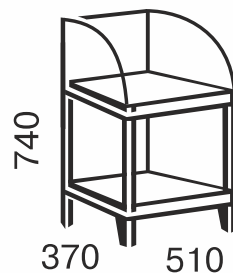

Тумбы прикроватные

ВАРИАНТЫ ОКРАСА МЕТАЛЛА

ЧЕРНЫЙ

КОРИЧНЕВЫЙ

БЕЖЕВЫЙ

БОРДОВЫЙ
ЛАК

ВЫСОТА СПАЛЬНОГО МЕСТА ПРИ ВЫСОТЕ МАТРАСА 200мм

	ММ
Эмили	500
Эмили тахта	500
Элис Люкс Вуд	500
Элис Люкс	520
Элис Люкс 2-х ярусная	520/1450
Элис	520
Элизабет	500
Элизабет 2-х ярусная	500/1430
Лара Люкс Вуд	500
Лара Люкс Вуд 2-х ярусная ..	500/1430
Лара Люкс	520
Лара	520
Мелани Люкс Вуд	500
Мелани Люкс	520
Мелани	520
Верона Люкс	520
Верона	520