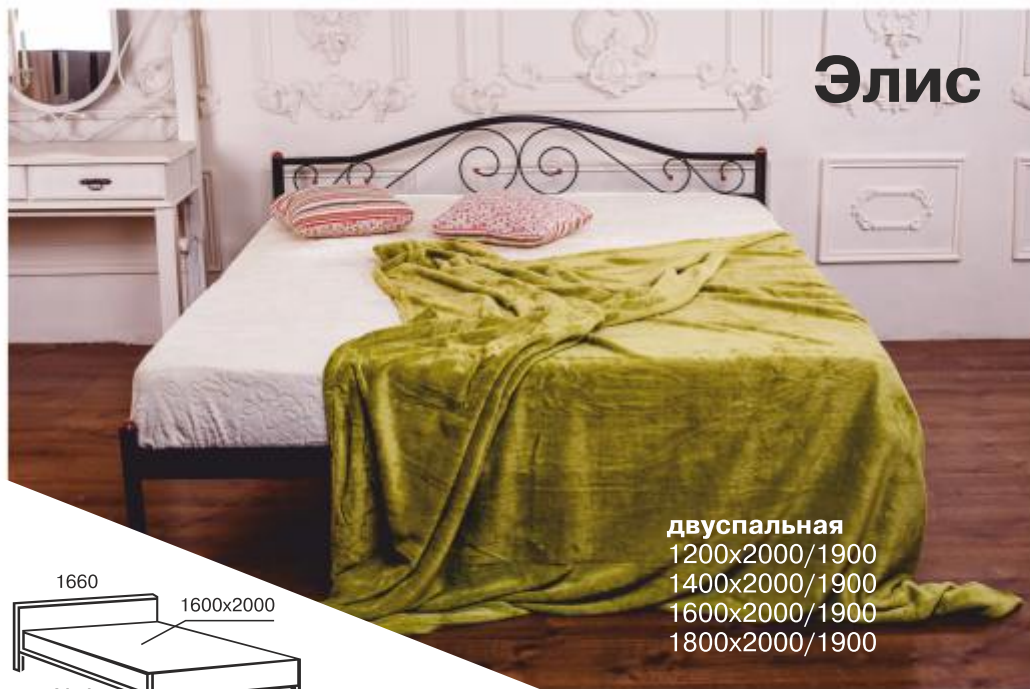

тахта
900x2000/1900

metal *line*

Элис Люкс Вуд

односпальная
900/800x2000/1900

двуспальная
1200x2000/1900
1400x2000/1900
1600x2000/1900
1800x2000/1900

Элис

двуспальная
1200x2000/1900
1400x2000/1900
1600x2000/1900
1800x2000/1900