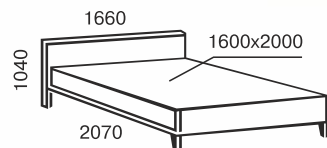

Верона

двухспальная
1400x2000/1900
1600x2000/1900
1800x2000/1900