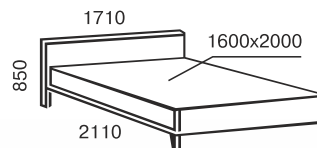

soft line мягкие кровати

комфорт и уют

надёжность

инновационный разборной металлокаркас с ортопедическим основанием для кроватей с подъёмным механизмом

metal *line*

Эмили

односпальная
900x2000/1900

двухспальная
1200x2000/1900
1400x2000/1900
1600x2000/1900
1800x2000/1900

тахта
900x2000/1900

metal *line*

Элис Люкс Вуд

односпальная
900/800x2000/1900

двуспальная
1200x2000/1900
1400x2000/1900
1600x2000/1900
1800x2000/1900

Элис

двуспальная
1200x2000/1900
1400x2000/1900
1600x2000/1900
1800x2000/1900

односпальная
900/800x2000/1900

metal *line*

Элис Люкс

тахта
900/800x2000/1900

двухспальная
1200x2000/1900
1400x2000/1900
1600x2000/1900
1800x2000/1900

2-х ярусная
900/800x2000/1900

односпальная
900/800x2000/1900