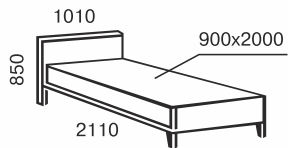

soft line мягкие кровати

комфорт и уют

надёжность

инновационный разборной металлокаркас с ортопедическим основанием для кроватей с подъёмным механизмом

metal *line*

Эмили

односпальная
900x2000/1900

двухспальная
1200x2000/1900
1400x2000/1900
1600x2000/1900
1800x2000/1900

тахта
900x2000/1900

metal *line*

Элис Люкс Вуд

односпальная
900/800x2000/1900

двуспальная
1200x2000/1900
1400x2000/1900
1600x2000/1900
1800x2000/1900

Элис

двуспальная
1200x2000/1900
1400x2000/1900
1600x2000/1900
1800x2000/1900

односпальная
900/800x2000/1900

metal *line*

Элис Люкс

тахта
900/800x2000/1900

двухспальная
1200x2000/1900
1400x2000/1900
1600x2000/1900
1800x2000/1900

2-х ярусная
900/800x2000/1900

односпальная
900/800x2000/1900