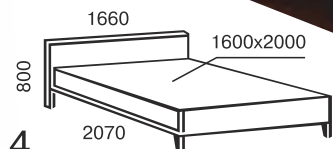

тахта
900x2000/1900

metal *line*

Элис Люкс Вуд

односпальная
900/800x2000/1900

двуспальная
1200x2000/1900
1400x2000/1900
1600x2000/1900
1800x2000/1900

Элис

двуспальная
1200x2000/1900
1400x2000/1900
1600x2000/1900
1800x2000/1900

односпальная
900/800x2000/1900

metal *line*

Элис Люкс

тахта
900/800x2000/1900

двухспальная
1200x2000/1900
1400x2000/1900
1600x2000/1900
1800x2000/1900

2-х ярусная
900/800x2000/1900

односпальная
900/800x2000/1900