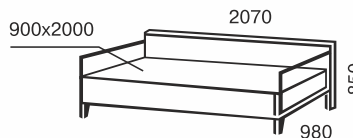

soft line мягкие кровати

комфорт и уют

надёжность

инновационный разборной металлокаркас с ортопедическим основанием для кроватей с подъёмным механизмом

metal *line*

Эмили

односпальная
900x2000/1900

двухспальная
1200x2000/1900
1400x2000/1900
1600x2000/1900
1800x2000/1900

тахта
900x2000/1900

metal *line*

Элис Люкс Вуд

односпальная
900/800x2000/1900

двуспальная
1200x2000/1900
1400x2000/1900
1600x2000/1900
1800x2000/1900

Элис

двуспальная
1200x2000/1900
1400x2000/1900
1600x2000/1900
1800x2000/1900

односпальная
900/800x2000/1900

metal *line*

Элис Люкс

тахта
900/800x2000/1900

двухспальная
1200x2000/1900
1400x2000/1900
1600x2000/1900
1800x2000/1900

2-х ярусная
900/800x2000/1900

односпальная
900/800x2000/1900