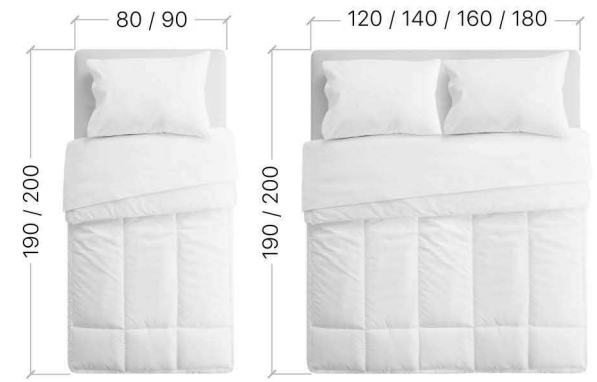

Габарити упаковки (2шт.)

	висота	ширина	довжина	80 кг
1/1	12 см	95 см	182 см	
1/2	18 см	35 см	206 см	

1. ДУЕТ 90x200 (h178), 102 Массив 2Л4 -1шт.

У стандартному виконанні модель ДУЕТ із спальним розміром 80x190 або 80x200 виготовляється тільки висотою 150, а при розмірі 90x190 або 90x200 висота ліжка складає 178. Виконання варіантів з висотою 150см при 90x200 або 178 при 80x190 можливе але не входить в складську програму.

Габарити ліжка при розмірі спального місця 160x200 см

Відскануйте щоб побачити процес складання ліжка

Габарити упаковки

висота	ширина	довжина	47 кг
16 см	38 см	206 см	

i 1. РЕНАТА 160x200, 102 Цит 2Л4 -1шт.