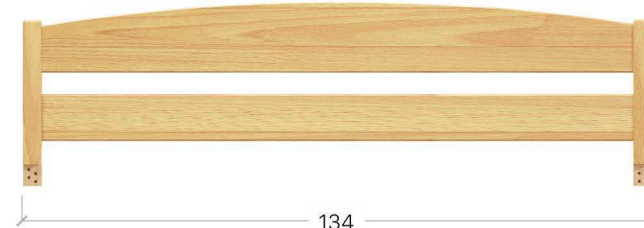

КОМФОРТ резиновий ролик

СТАНДАРТ пластиковий ролик

Шухляди використовуються з моделями:

АММІ	10	НОТА	22	НОТА ПЛЮС	24
ДУЕТ	18	ДУЕТ ПЛЮС	20	НОТА БЕНЕ	26

ПЛАНКИ БЕЗПЕКИ

Планка безпеки - підійде для ліжок ДУЕТ і ДУЕТ ПЛЮС

1. Нота 90x200, 102 Масив Л4 - 1 шт.
2. Планка безпеки подвійна 134, 102 Масив - 1 шт.
3. Шухляда Д-Б, 102 Масив - 2 шт.
4. Фасад для шухляди 200, 102 Масив - 2 шт.

Планка безпеки подвійна
підійде для ліжок АММІ, НОТА та ДУЕТ

Планка безпеки подвійна «Плюс»
підійде для ліжок ДУЕТ ПЛЮС та НОТА ПЛЮС

Планка безпеки подвійна «Плюс»
підійде для ліжка НОТА ПЛЮС

Планка безпеки подвійна
підійде для ліжок АММІ та НОТА

1. Дует 90x200, 102 Масив 2Л4 - 1 шт.
2. Шухляда Д-Б, 102 Масив - 2 шт.
3. Фасад для шухляди 200, 102 Масив - 2 шт.
4. Планка безпеки 140, 102 Масив - 1 шт.
5. Планка безпеки 80, 102 Масив - 1 шт.
6. Планка безпеки подвійна 96, 102 Масив - 1 шт.

* Висота ліжка 150 см якщо ширина спального місця 80 см

МАСИВ / ЩИТ

Оберіть фактуру матеріала яка вам більш до вподоби. Усі моделі меблів ESTELLA можуть бути виконані за вашим бажанням як у щиті так і у масиві.