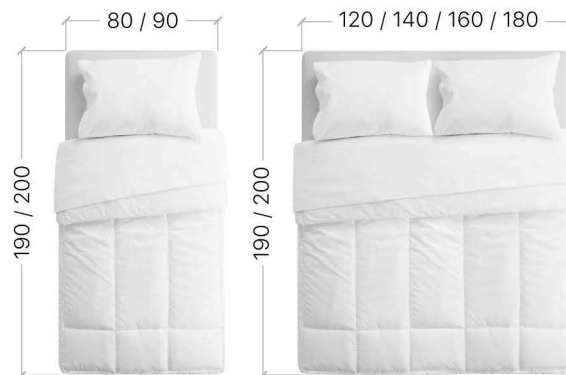

Габарити упаковки (2шт.)

	висота	ширина	довжина	80 кг
1/1	12 см	95 см	182 см	
1/2	18 см	35 см	206 см	

1. ДУЕТ 90x200 (h178), 102 Массив 2Л4 -1шт.

У стандартному виконанні модель ДУЕТ із спальним розміром 80x190 або 80x200 виготовляється тільки висотою 150, а при розмірі 90x190 або 90x200 висота ліжка складає 178. Виконання варіантів з висотою 150см при 90x200 або 178 при 80x190 можливе але не входить в складську програму.

Габарити ліжка при розмірі спального місця 160x200 см

Відскануйте щоб побачити процес складання ліжка

Габарити упаковки

висота	ширина	довжина	51 кг
16 см	38 см	206 см	

1. РЕНАТА ЛЮКС 160x200, 107 Щит 2Л4 -1шт.