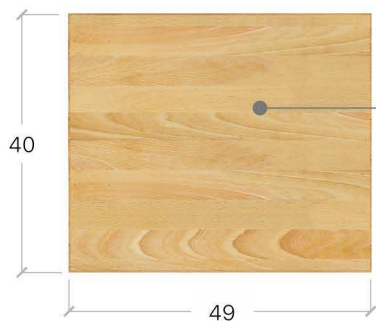

Комод ТЕССА

Надійний та зручний комод без жодного
натяку на класичні лінії.

1. Комод ТЕССА, 103 Масив - 1шт.

горіх світлий (код-103)

Ідеально підійде до спальні разом із моделями:

СЕЛЕНА 32 РЕНАТА ЛЮКС 30 НОТА БЕНЕ 26
РЕНАТА 28 ТИТАН 36