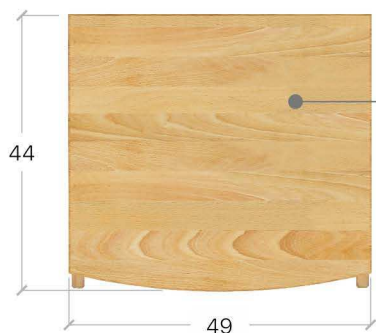

Тумба ВЕГА

Габарити упаковки

висота	ширина	довжина
39 см	52 см	47 см

15
кг