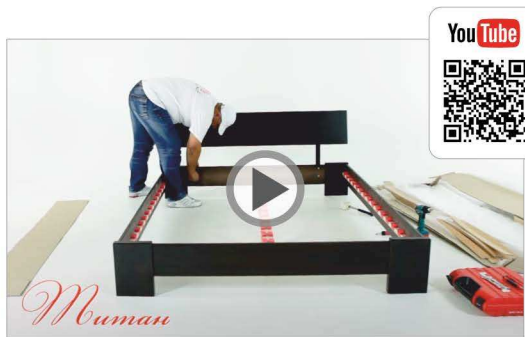

Відскануйте щоб побачити процес складання ліжка