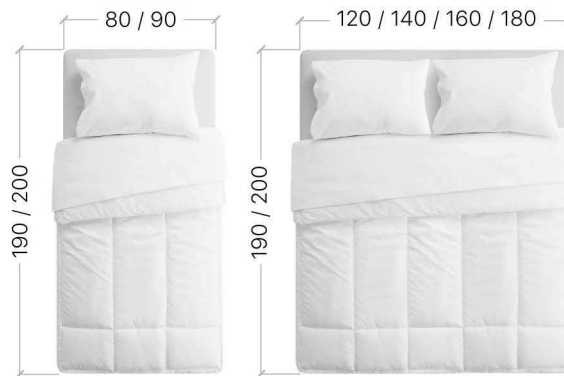

горіх темний (код-101)

220

172

ESTELLA

Відскануйте щоб побачити процес складання ліжка

Варіанти розмірів спального місця (розмір матрацу) см

Габарити ліжка при розмірі спального місця 160x200 см

Габарити упаковки (2шт.)

	висота	ширина	довжина	85 кг
1/1	19 см	43 см	202 см	
1/2	15 см	45 см	174 см	

1. ДІАНА 160x200, 104 Массив 2Л4 -1шт.

Склад- Online

Відскануйте
щоб дізнатися
наявність та ціну

ДІАНА

Класичний дизайн та ідеальні форми створені для самих вибагливих, а підвищені товщини усіх деталей говорять про свою надійність. Надзвичайно цікавими у цьому ліжку є особливо приємні на дотик тяжкі верхні елементи із січенням еліпсу.