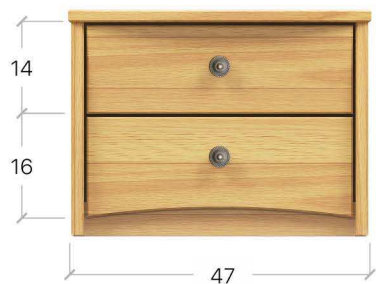

1. Тумба приліжкова ТЕССА СТАНДАРТ, 107 Щит - 1шт.

СТАНДАРТ **METABOX**

Тумба ВЕГА

Габарити упаковки

висота	ширина	довжина
39 см	52 см	47 см

15
кг

Тумба АТЛАС

Габарити упаковки