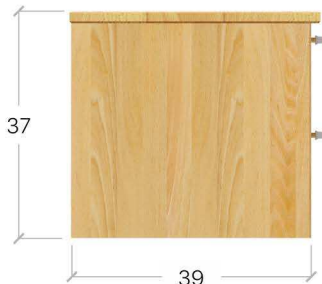

Тумба ТЕССА

Габарити упаковки

висота	ширина	довжина
39 см	52 см	47 см

15
кг

i

1. Тумба приліжкова ВЕГА КОМФОРТ, 108 Масив - 1шт.

КОМФОРТ **blum**

i