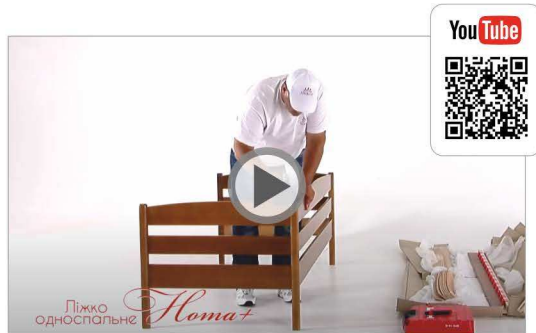

Відскануйте щоб побачити процес складання ліжка