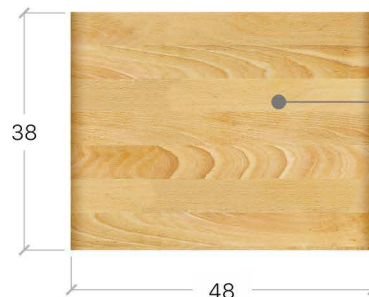

1. Тумба приліжкова ТЕССА СТАНДАРТ, 107 Щит - 1шт.

СТАНДАРТ **METABOX**

Тумба ВЕГА

Габарити упаковки

висота	ширина	довжина
39 см	52 см	47 см

15
кг

Тумба АТЛАС

Габарити упаковки