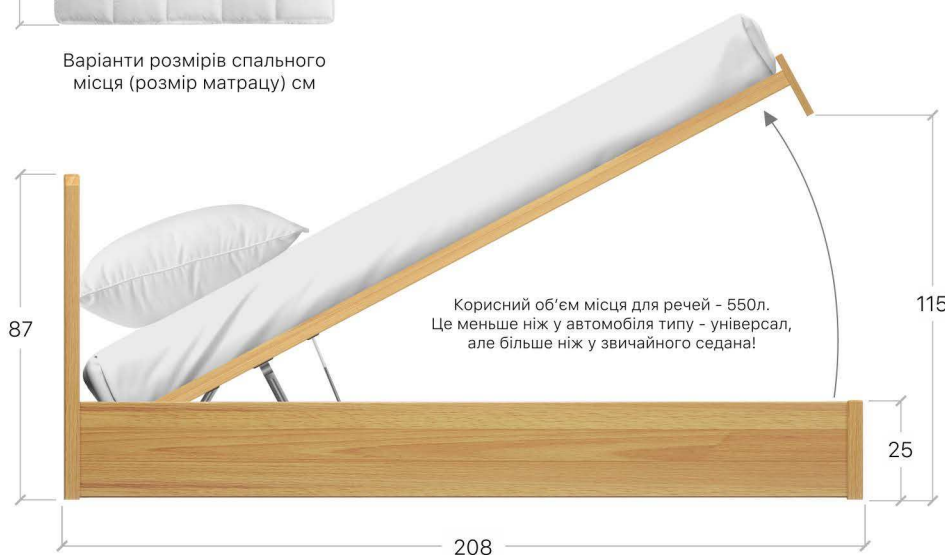

Корисний об'єм місця для речей - 550л.
Це менше ніж у автомобіля типу - універсал,
але більше ніж у звичайного седана!