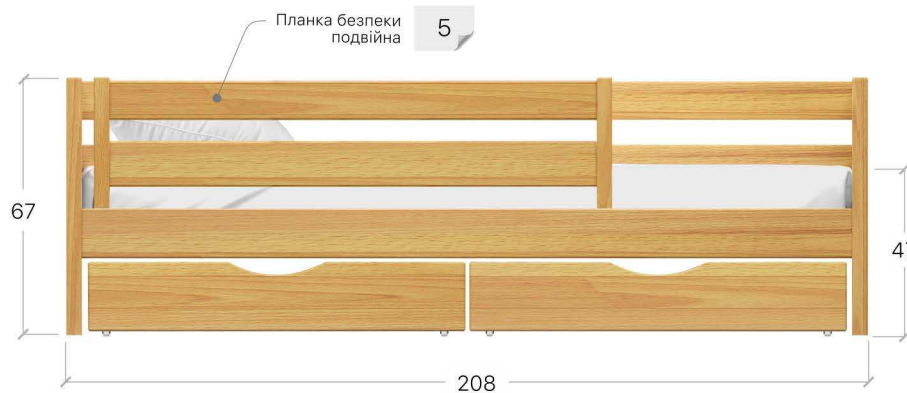

1. ДУЕТ ПЛЮС 80x200 (h178), 105 Масив 2Л4 - 1шт.
2. Шухляда Д-Б, 105 Масив - 2шт.
3. Фасад для шухляди 200, 105 Масив - 2шт.
4. Планка безпеки ПЛЮС подвійна 96, 105 Масив - 1шт.

- К-сть місць для підліжкових шухляд - 2
- Каркас із ламелями "Стандарт" в комплекті
- Відсутність гострих кутів
- Натуральне дерево
- Дзеркальне розташування драбини (як зліва так і справа)
- Популярне у кольорах: бук (102), горіх світлий (103)

Вільха (код-105)

208

96

Габарити ліжка при розмірі спального місця 90x200 см

Відскануйте щоб побачити процес складання ліжка

Варіанти розмірів спального місця (розмір матрацу) см

Габарити упаковки

висота	ширина	довжина	33 кг
16 см	29 см	198 см	

i 1. НОТА 80x190, 102 Масив Л4 -1шт.

Склад- **Online**

Відскануйте
щоб дізнатися
наявність та ціну

НОТА

Більше не потрібно турбуватися що дитина притулиться до холодної стіни, а подвійна планка захистить її від падіння з ліжка. Великі підліжкові шухляди сховають усі необхідні речі. Цікаве недороге та надійне ліжко, яке підійде як для дитини, так і для підлітків.