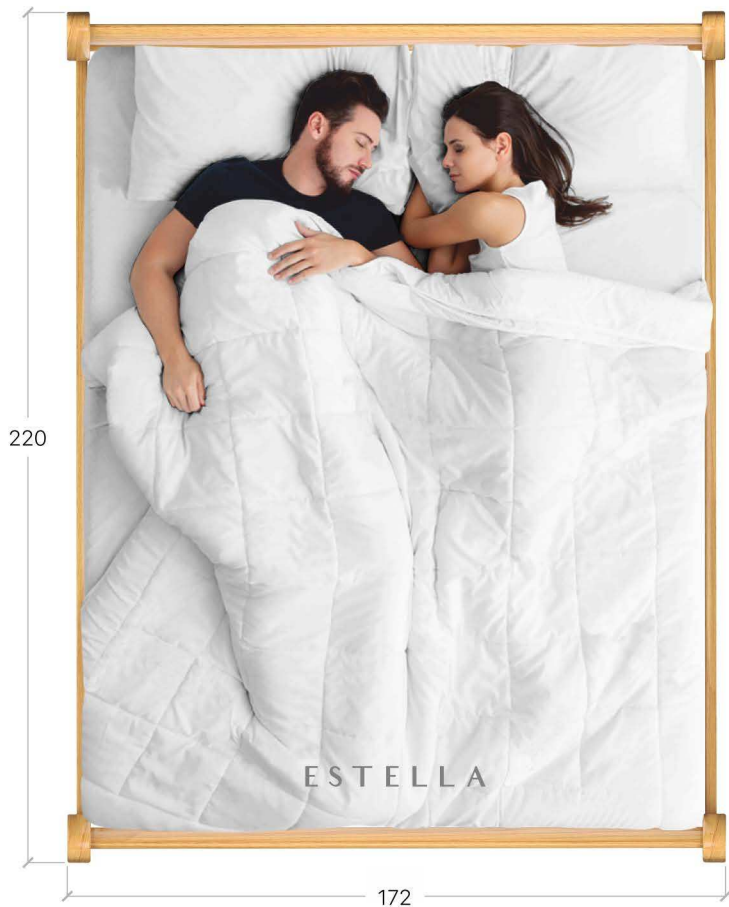

220

172

ESTELLA