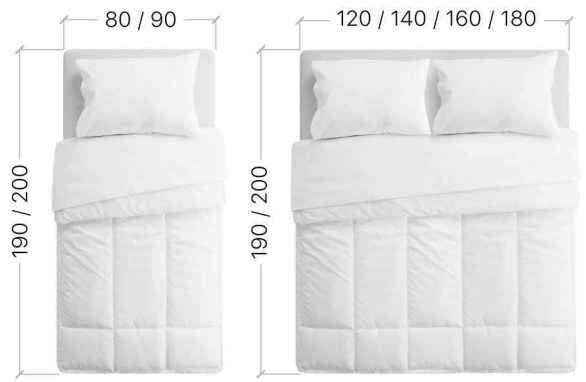

Варіанти розмірів спального місця (розмір матрацу) см