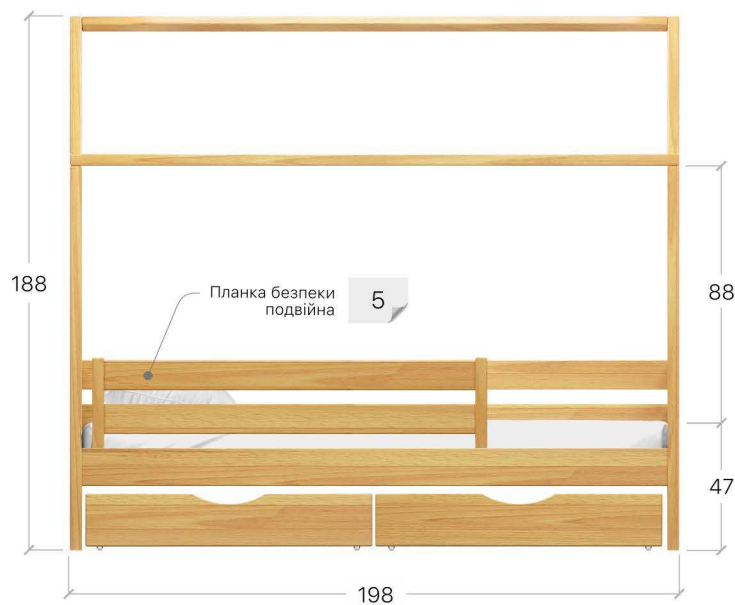

198

96

Габарити ліжка при розмірі спального місця 90x190 см

Відскануйте щоб побачити процес складання ліжка

Варіанти розмірів спального місця (розмір матрацу) см

Габарити упаковки

висота	ширина	довжина	50 кг
22 см	30 см	205 см	

1. АММІ 90x190, 172 Массив 2Л4 -1шт.

Склад- Online

Відскануйте
щоб дізнатися
наявність та ціну

А М М І

Діти будь-якого віку в захваті від цього ліжка. Лише за допомогою покривала воно перетворюється у центр всесвіту для мрійників. Подвійна планка додасть безпеки, а у великих шухлядах помістяться багато речей та іграшок.