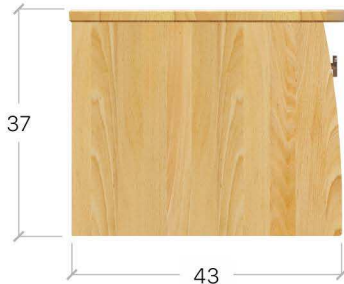

1. Тумба приліжкова ТЕССА СТАНДАРТ, 107 Щит - 1шт.

СТАНДАРТ **METABOX**

Тумба ВЕГА

Габарити упаковки

висота	ширина	довжина
39 см	52 см	47 см

15
кг

Тумба АТЛАС

Габарити упаковки