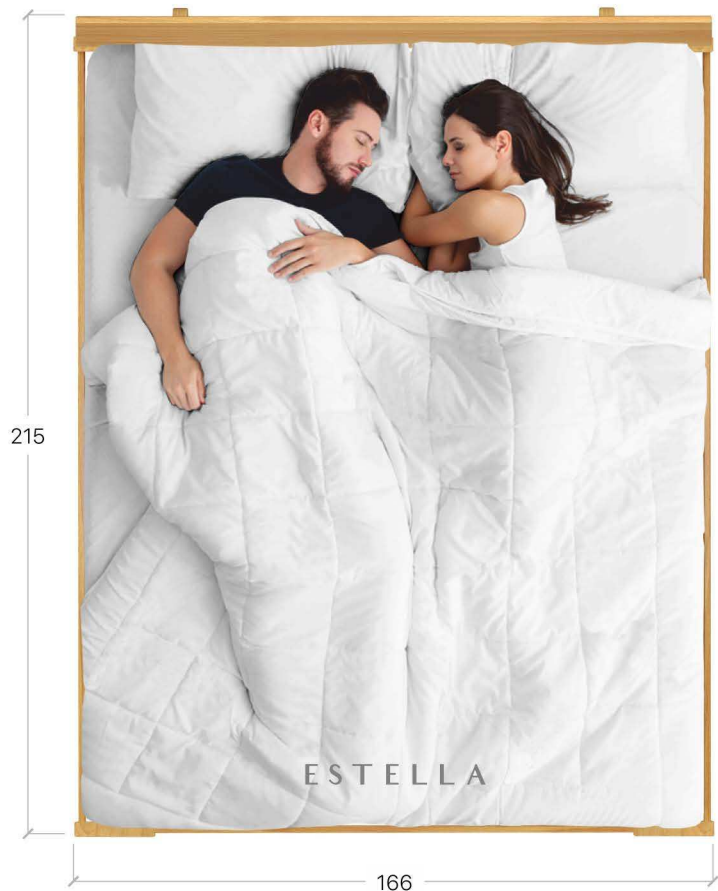

Габарити ліжка при розмірі спального місця 160x200 см