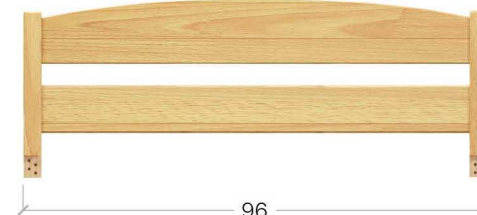

Планка безпеки подвійна «Плюс»
підійде для ліжка НОТА ПЛЮС

Планка безпеки подвійна
підійде для ліжок АММІ та НОТА