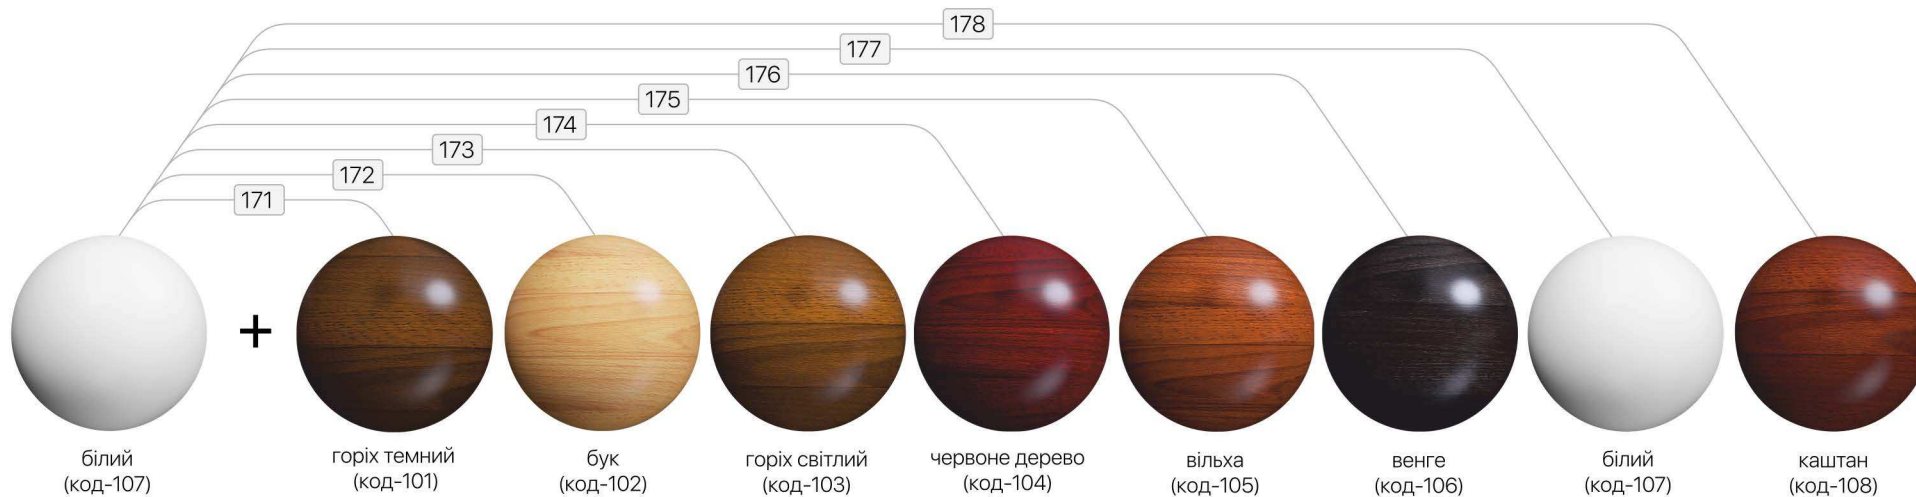

Стандартні комбінації кольорів дерева з білим.

Деякі з наших моделей ви можете замовити у комбінації кольорів (стор. 8) де вертикальні опори можуть бути виконані у білому кольорі в комбінації із будь яким іншим на горизонтальних елементах.