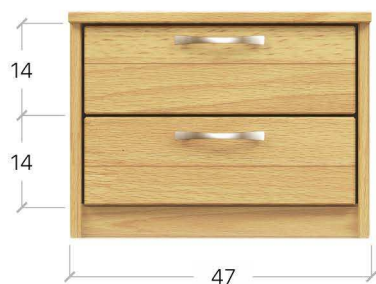

Тумба ТЕССА

Габарити упаковки

висота	ширина	довжина
39 см	52 см	47 см

15
кг

i

1. Тумба приліжкова ВЕГА КОМФОРТ, 108 Масив - 1шт.

КОМФОРТ **blum**

i

1. Тумба приліжкова ТЕССА СТАНДАРТ, 107 Щит - 1шт.

СТАНДАРТ **METABOX**

Тумба ВЕГА

Габарити упаковки

висота	ширина	довжина
39 см	52 см	47 см

15
кг

Тумба АТЛАС

Габарити упаковки

висота	ширина	довжина
23 см	42 см	52 см

11
кг