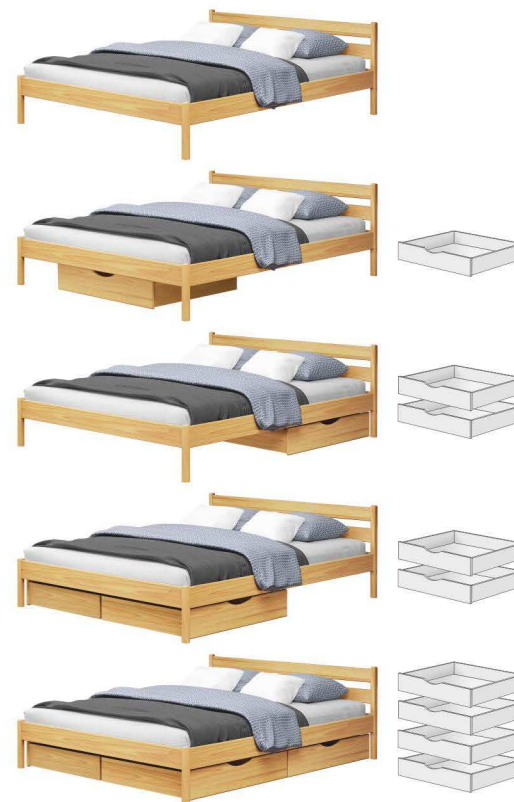

Габарити ліжка при розмірі спального місця 160x200 см

Габарити упаковки

висота	ширина	довжина	вага
19 см	28 см	204 см	37 кг

1. НОТА БЕНЕ 160x200, 105 Массив 2Л4 -1шт.

Варіанти розмірів спального місця (розмір матрацу) см