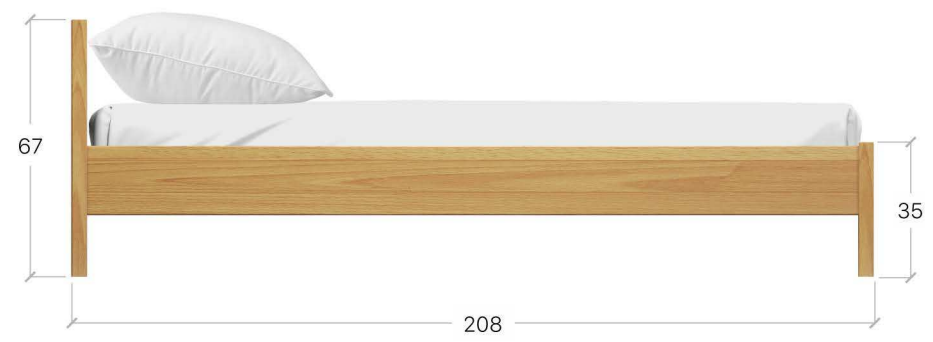

Габарити упаковки (2шт.)

	висота	ширина	довжина	80 кг
1/1	12 см	95 см	182 см	
1/2	18 см	35 см	206 см	

1. ДУЕТ 90x200 (h178), 102 Массив 2Л4 -1шт.

У стандартному виконанні модель ДУЕТ із спальним розміром 80x190 або 80x200 виготовляється тільки висотою 150, а при розмірі 90x190 або 90x200 висота ліжка складає 178. Виконання варіантів з висотою 150см при 90x200 або 178 при 80x190 можливе але не входить в складську програму.

Планка безпеки подвійна «Плюс» 5

Габарити упаковки (2шт.)

	висота	ширина	довжина	82 кг
1/1	12 см	95 см	185 см	
1/2	18 см	35 см	206 см	

1. ДУЕТ ПЛЮС 90x200 (h178), 105 Массив 2Л4 -1шт.

У стандартному виконанні модель ДУЕТ ПЛЮС із спальним розміром 80x190 або 80x200 виготовляється тільки висотою 150, а при розмірі 90x190 або 90x200 висота ліжка складає 178. Виконання варіантів з висотою 150см при 90x200 або 178 при 80x190 можливе але не входить в складську програму.

Габарити ліжка при розмірі спального місця 160x200 см

Відскануйте щоб побачити процес складання ліжка

Габарити упаковки

висота	ширина	довжина	47 кг
16 см	38 см	206 см	

i 1. РЕНАТА 160x200, 102 Цит 2Л4 -1шт.

Варіанти розмірів спального місця (розмір матрацу) см

Склад- Online

Відскануйте
щоб дізнатися
наявність та ціну

РЕНАТА

У цьому ліжку ідеально поєдналися цікава ціна, надійність конструкції та спокійний дизайн. Приємний вигляд цієї моделі гарантовано у будь якому інтер'єрі. Щоб подушки не були вище узголів'я підбирайте матрац висотою до 20 см.