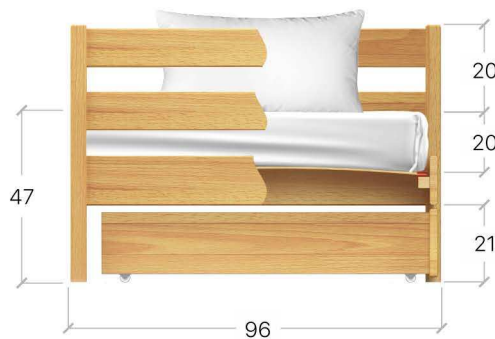

Габарити упаковки (2шт.)

	висота	ширина	довжина	80 кг
1/1	12 см	95 см	182 см	
1/2	18 см	35 см	206 см	

1. ДУЕТ 90x200 (h178), 102 Массив 2Л4 -1шт.

У стандартному виконанні модель ДУЕТ із спальним розміром 80x190 або 80x200 виготовляється тільки висотою 150, а при розмірі 90x190 або 90x200 висота ліжка складає 178. Виконання варіантів з висотою 150см при 90x200 або 178 при 80x190 можливе але не входить в складську програму.

1. ДУЕТ ПЛЮС 80x200 (h178), 105 Масив 2Л4 - 1шт.
2. Шухляда Д-Б, 105 Масив - 2шт.
3. Фасад для шухляди 200, 105 Масив - 2шт.
4. Планка безпеки ПЛЮС подвійна 96, 105 Масив - 1шт.

- К-сть місць для підліжкових шухляд - 2
- Каркас із ламелями "Стандарт" в комплекті
- Відсутність гострих кутів
- Натуральне дерево
- Дзеркальне розташування драбини (як зліва так і справа)
- Популярне у кольорах: бук (102), горіх світлий (103)

Вільха (код-105)

208

96

Габарити ліжка при розмірі спального місця 90x200 см

Відскануйте щоб побачити процес складання ліжка

Варіанти розмірів спального місця (розмір матрацу) см

Габарити упаковки

висота	ширина	довжина	33 кг
16 см	29 см	198 см	

i 1. НОТА 80x190, 102 Масив Л4 -1шт.

Склад- **Online**

Відскануйте
щоб дізнатися
наявність та ціну

НОТА

Більше не потрібно турбуватися що дитина притулиться до холодної стіни, а подвійна планка захистить її від падіння з ліжка. Великі підліжкові шухляди сховають усі необхідні речі. Цікаве недороге та надійне ліжко, яке підійде як для дитини, так і для підлітків.