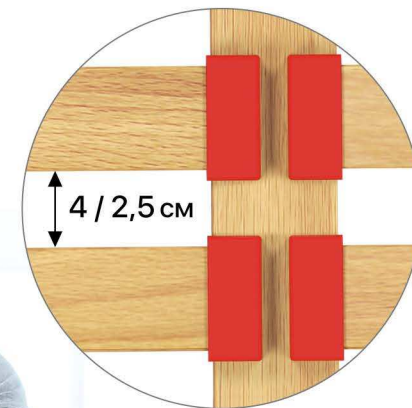

БУКОВІ ЛАМЕЛІ

СТАНДАРТ (4см)

ПІДСИЛЕНИЙ (2,5см)

на одне спальне місце **190см**

20 шт

22 шт

на одне спальне місце **200см**

21 шт

24 шт

У вартість кожного ліжка входить ортопедичний каркас із буковими ламелями товщиною 8 мм. Його виконання передбачає варіанти СТАНДАРТ та ПІДСИЛЕНИЙ. Останній потрібен якщо навантаження на одне спальне місце більше 120 кг або якщо відстань 2,5 см між ламелями вимагає виробник матрацу у гарантійних умовах.