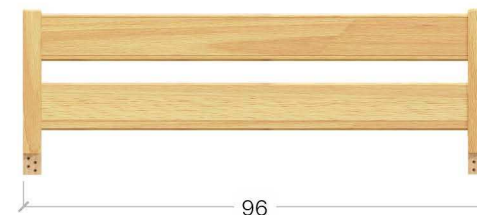

КОМФОРТ резиновий ролик

СТАНДАРТ пластиковий ролик

Шухляди використовуються з моделями:

АММІ	10	НОТА	22	НОТА ПЛЮС	24
ДУЕТ	18	ДУЕТ ПЛЮС	20	НОТА БЕНЕ	26

ПЛАНКИ БЕЗПЕКИ

Планка безпеки - підійде для ліжок ДУЕТ і ДУЕТ ПЛЮС

1. Нота 90x200, 102 Масив Л4 - 1 шт.
2. Планка безпеки подвійна 134, 102 Масив - 1 шт.
3. Шухляда Д-Б, 102 Масив - 2 шт.
4. Фасад для шухляди 200, 102 Масив - 2 шт.

Планка безпеки подвійна
підійде для ліжок АММІ, НОТА та ДУЕТ

Планка безпеки подвійна «Плюс»
підійде для ліжок ДУЕТ ПЛЮС та НОТА ПЛЮС

Планка безпеки подвійна «Плюс»
підійде для ліжка НОТА ПЛЮС

Планка безпеки подвійна
підійде для ліжок АММІ та НОТА

1. Дует 90x200, 102 Масив 2Л4 - 1 шт.
2. Шухляда Д-Б, 102 Масив - 2 шт.
3. Фасад для шухляди 200, 102 Масив - 2 шт.
4. Планка безпеки 140, 102 Масив - 1 шт.
5. Планка безпеки 80, 102 Масив - 1 шт.
6. Планка безпеки подвійна 96, 102 Масив - 1 шт.