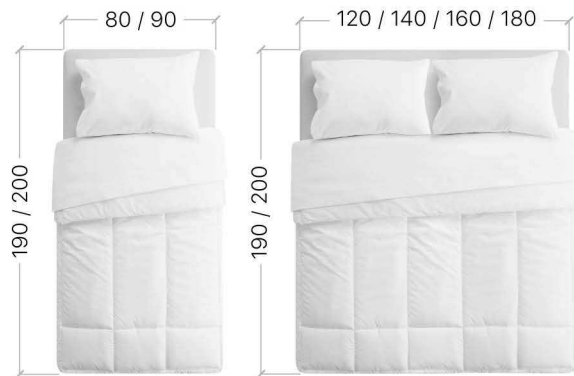

білий+бук (код-172)

Габарити ліжка при розмірі спального місця 160x200 см

Відскануйте щоб побачити процес складання ліжка

Габарити упаковки

висота	ширина	довжина	55 кг
17 см	40 см	206 см	

i 1. ВЕНЕЦІЯ 160x200, 103 Масив 2Л4 -1шт.

Варіанти розмірів спального місця (розмір матрацу) см

Склад- Online

Відскануйте
щоб дізнатися
наявність та ціну

ВЕНЕЦІЯ

Приємне класичне ліжко із привабливою ціною. Ідеально підходить для людей зростом до 190 см, а також тим хто під час сну любить відчувати комфорт присутності ізніжжя.

Габарити упаковки (2шт.)

	висота	ширина	довжина	80 кг
1/1	12 см	95 см	182 см	
1/2	18 см	35 см	206 см	

1. ДУЕТ 90x200 (h178), 102 Массив 2Л4 -1шт.

У стандартному виконанні модель ДУЕТ із спальним розміром 80x190 або 80x200 виготовляється тільки висотою 150, а при розмірі 90x190 або 90x200 висота ліжка складає 178. Виконання варіантів з висотою 150см при 90x200 або 178 при 80x190 можливе але не входить в складську програму.