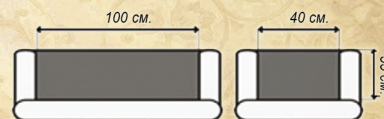

Механізм трансформації "Мералат"