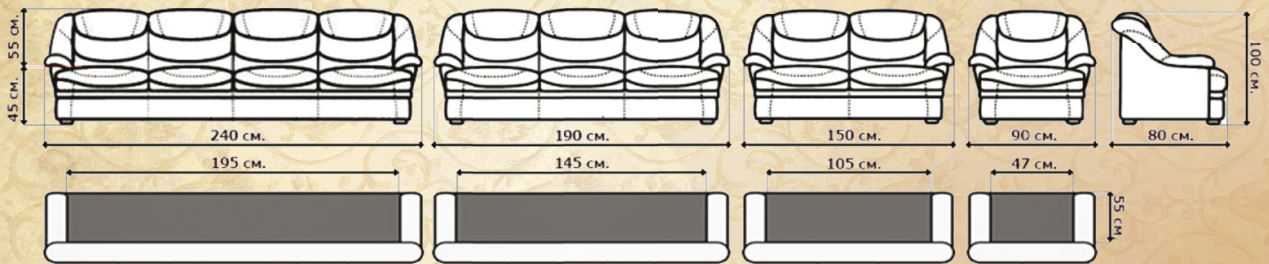

Покраска стандарт

ДЖОВЕ 1-1

Тканина лімба бейдж+перу 5.

Покраска 46-2 + КБ

Механізм трансформації "Мералат"
(латофлекси на пружинному
металевому з'єднанні)
укмплектований жекардовим
матрасом 6 см.

ГРИЗЛІ

ГРИЗЛІ 3-1.
Тканина Кенія бейдж
Покраска 44-1 мат.