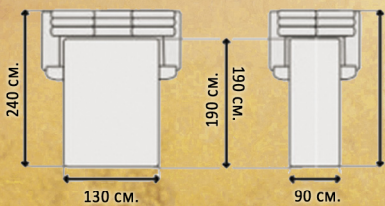

ЧИАНТИ

ЧИАНТИ 3-1

Тканина дракон 15400.
Покраска 43-2 мат.

Диван

ЧИАНТИ 3

Тканина ніхал 4903+5203
Покраска 46-2 глянець

Диван

ЧИАНТИ 3

Тканина ремо ботто
Покраска 46-2 глянець

Механізм трансформації "Мералат"