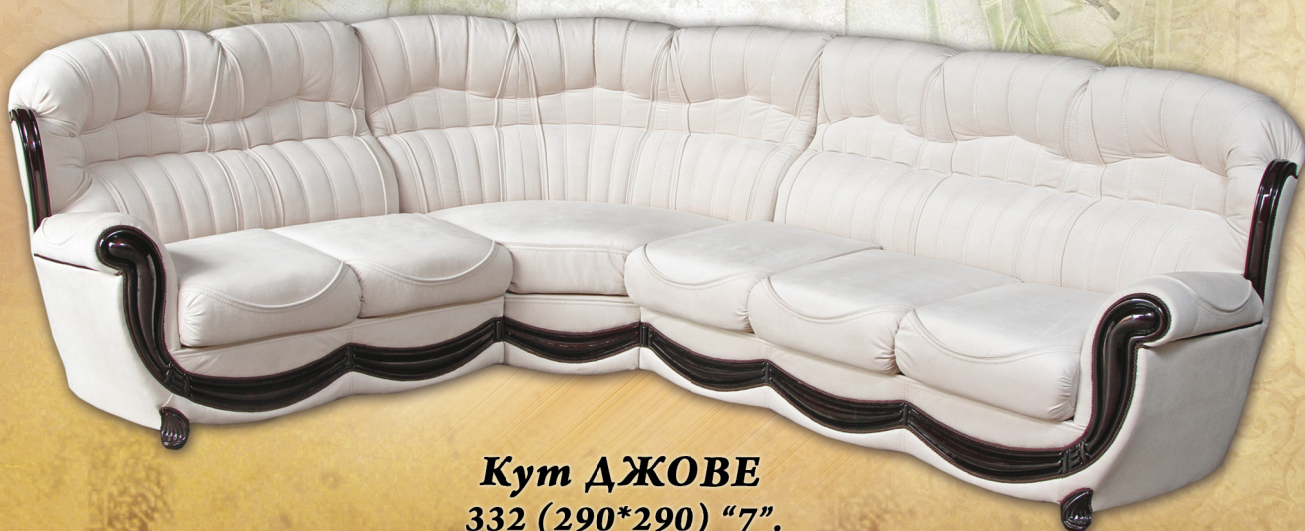

ДЖОВЕ різний 3-1.

Шкіра чері.

Покраска 46-2, 46-1 глянець

ДЖОВЕ різний 3-2.

Шкіра щербет.

Покраска 44-2 мат.

Кут ДЖОВЕ
р.б 331 (7) (290*180).
Тканина ердек
Покраска 44-2, 44-1 глянецъ

Кут ДЖОВЕ
332 (290*290) "7".
Тканина поні
Покраска венге 2 глянецъ