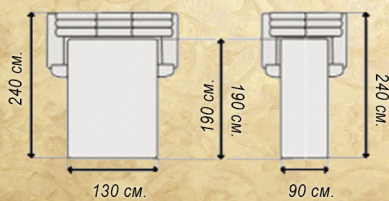

Механізм трансформації Мералат