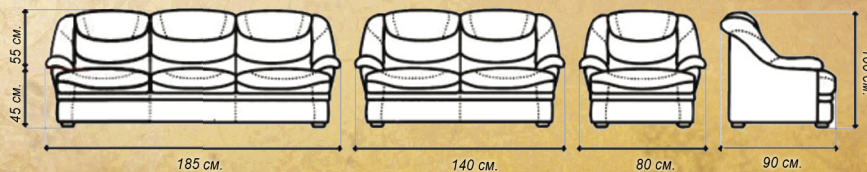

ЖАКЛІН

Механізм трансформації "Мералат"