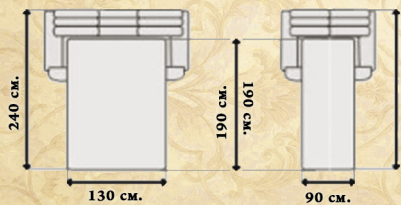

Механізм трансформації "Мералат"
(латофлекси на пружинному
металевому з'єднанні)
укмплектований жекардовим
матрасом 6 см.