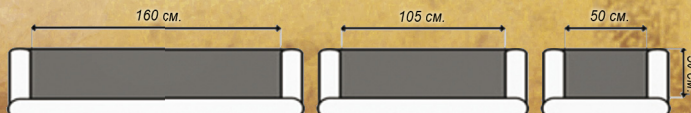

Механізм трансформації "Мералат"