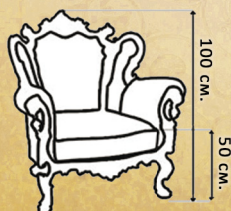

НІКА 3

Тканина ніцца бейдж

Покраска слонова кістка
+ золото глянець

Нижній і верхній
різні елементи