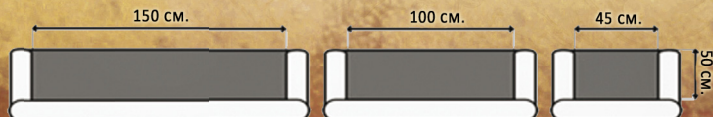

Механізм трансформації "Мералат"