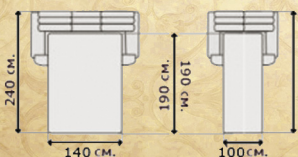

Механізм трансформації Седофлекс для щоденного спання з матрасом на пружинному блоці