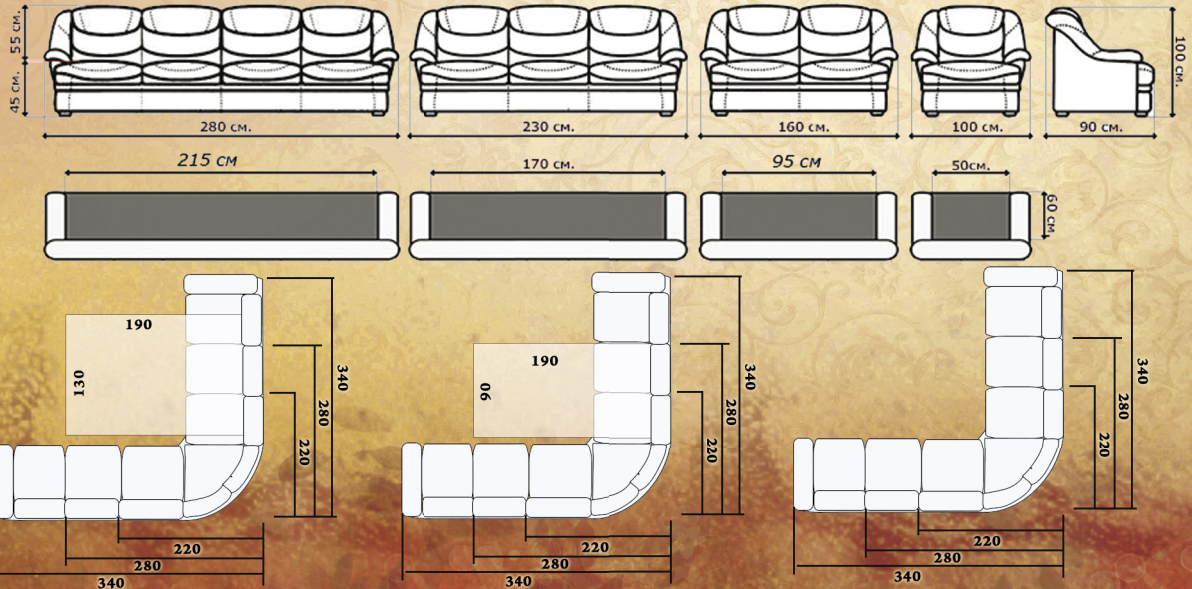

Кут ГРИЗЛІ 332 (340x280).
Шкіра авокадо.
Покраска 46-2 мат.

Можливі варіанти оформлення оббивки

БЕЗ СКЛАДОК

СТАНДАРТ

Механізм трансформації "Мерпат"

МАЛЪТА

МАЛЪТА

Тканина снежк 8116
Покраска 46-1 глянecъ