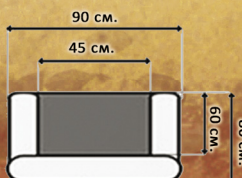

*Спрощений варіант
оформленя різьби по дереву*