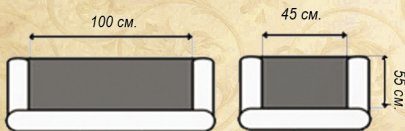

Шк/зам айзі клін сноу.
Покраска 46-2 глянецъ

ОРХІДЕЯ 3-1

Тканина Агора 502, агора рея 502
Покраска стандарт

Диван ОРХІДЕЯ

Шкіра голд бейдж
Покраска 10-2 глянецъ

Механізм трансформації "Мералат"

ҚАРМЕН 3-1

Тканина аскані 7481 беж.
Покраска 44-2; 44-1 глянецъ.