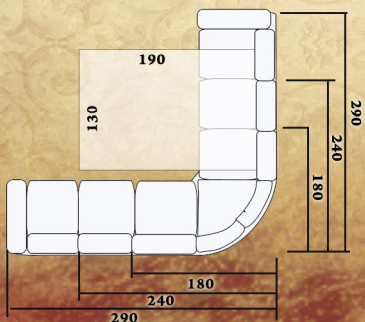

Покраска стандарт

ДЖОВЕ 1-1

Тканина лімба бейдж+перу 5.

Покраска 46-2 + КБ

Механізм трансформації "Мералат"
(латофлекси на пружинному
металевому з'єднанні)
укмплектований жекардовим
матрасом 6 см.

ГРИЗЛІ

ГРИЗЛІ 3-1.
Тканина Кенія бейдж
Покраска 44-1 мат.