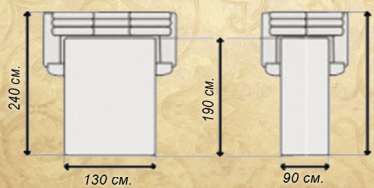

ЖАКЛІН

Механізм трансформації "Мералат"