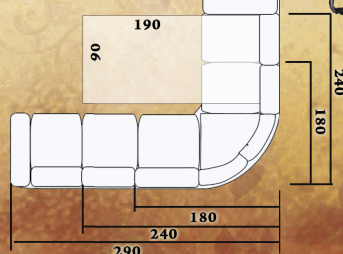

Покраска стандарт

ДЖОВЕ 1-1

Тканина лімба бейдж+перу 5.

Покраска 46-2 + КБ

Механізм трансформації "Мералат"
(латофлекси на пружинному
металевому з'єднанні)
укмплектований жекардовим
матрасом 6 см.

ГРИЗЛІ

ГРИЗЛІ 3-1.
Тканина Кенія бейдж
Покраска 44-1 мат.