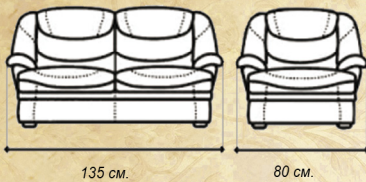

Механізм трансформації Мералат