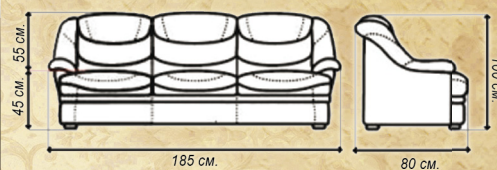

Механізм трансформації "Мералат"