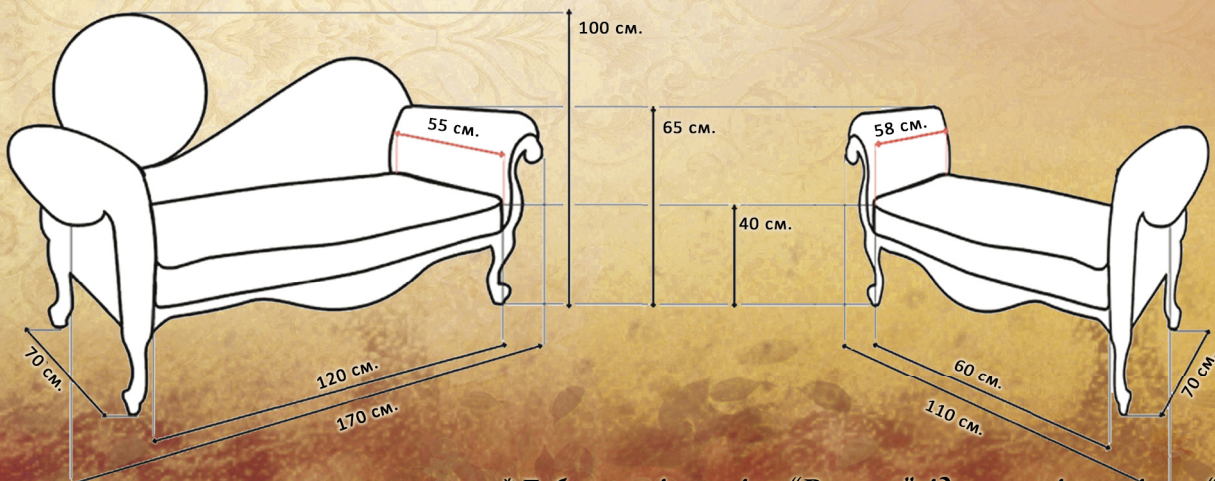

ВЕРОНА

ВЕРОНА 2
Шкіра пломбір.
Покраска біла глянцева

ВЕРОНА 1 крісло
Тканина санура сільвер.
Покраска срібло

* Габаритні розміри "Верони" ідентичні розмірам "Софи"

ГАРНІТУР ГЕНРІХ

ГЕНРІХ: стіл, брифінг
Покраска 4б-2 мат.