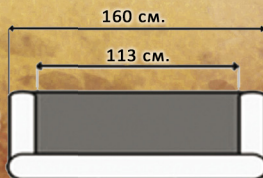

НІКА 3

Тканина ніцца бейдж

Покраска слонова кістка
+ золото глянець

Нижній і верхній
різні елементи