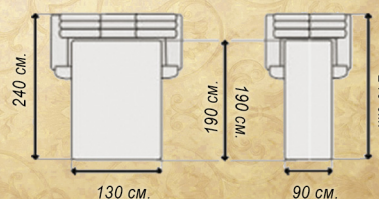

Механізм трансформації "Мералат"