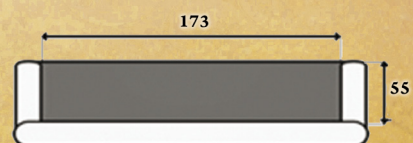

Крісло ВАЛЬТЕР

Тканина ягуар боне

Покраска золото глянець