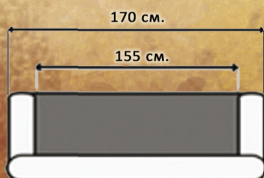

*Спрощений варіант
оформленя різьби по дереву*