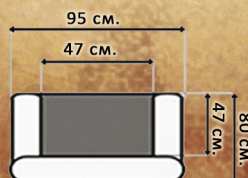

НІКА 3

Тканина ніцца бейдж

Покраска слонова кістка
+ золото глянець

Нижній і верхній
різні елементи