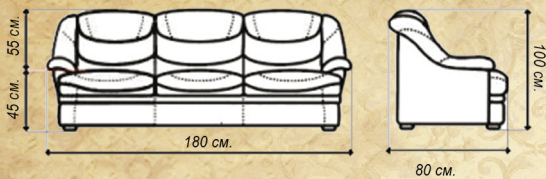

Механізм трансформації Мералат