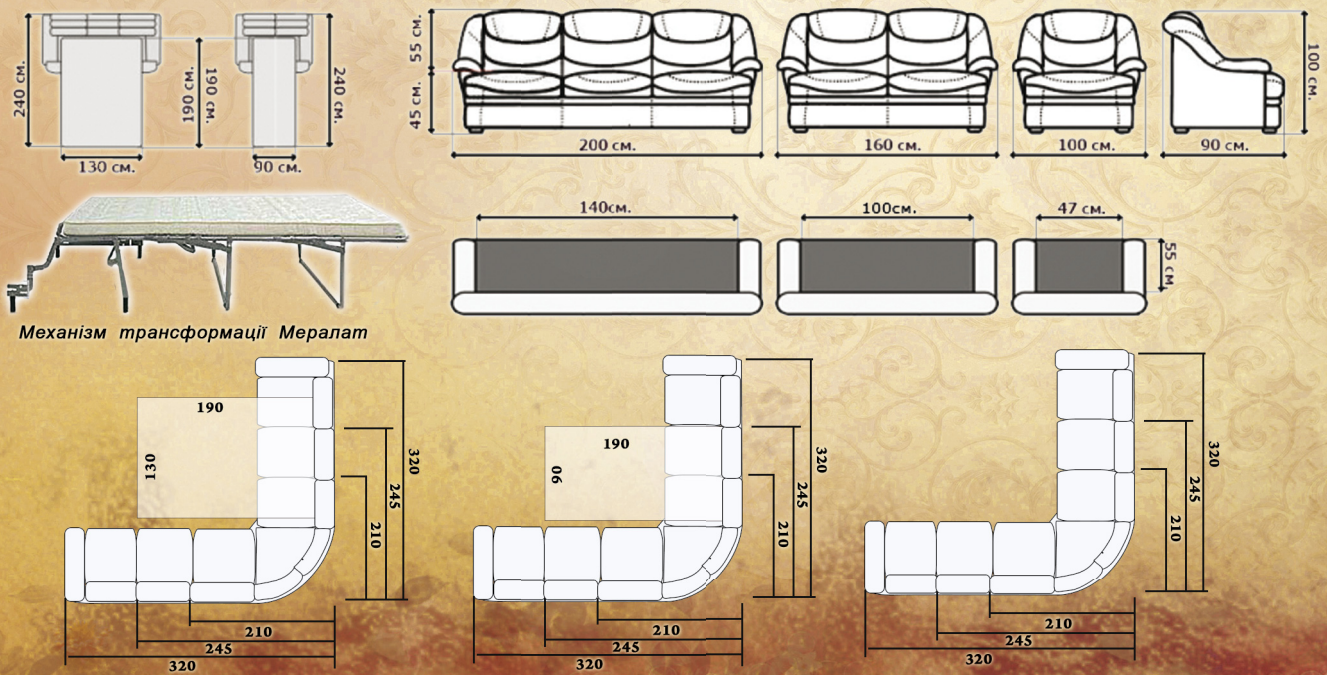

МАЛЪТА 3-1

Шкързаминник санчо 2188
Покраска 46-2 глянecъ

Кут МАЛЬТА
332 (320x245) "7".
 Тканина омега шоколад.
 Покраска 43-1 глянець

Кут МАЛЬТА
бронза 332 (320x245) "Г".
 Шкіра пудінг.
 Покраска 46-2; 46-1