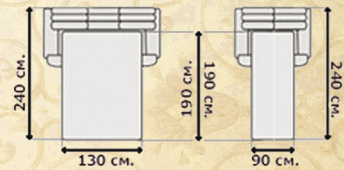

Кут ГРИЗЛІ 332 (340x280).
Шкіра авокадо.
Покраска 46-2 мат.

Можливі варіанти оформлення оббивки

БЕЗ СКЛАДОК

СТАНДАРТ

Механізм трансформації "Мерпат"

МАЛЪТА

МАЛЪТА

Тканина снежк 8116
Покраска 46-1 глянecъ