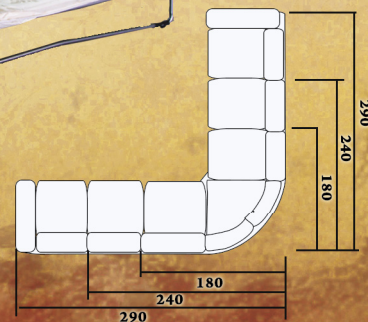

Покраска стандарт

ДЖОВЕ 1-1

Тканина лімба бейдж+перу 5.

Покраска 46-2 + КБ

Механізм трансформації "Мералат"
(латофлекси на пружинному
металевому з'єднанні)
укмплектований жекардовим
матрасом 6 см.

ГРИЗЛІ

ГРИЗЛІ 3-1.
Тканина Кенія бейдж
Покраска 44-1 мат.