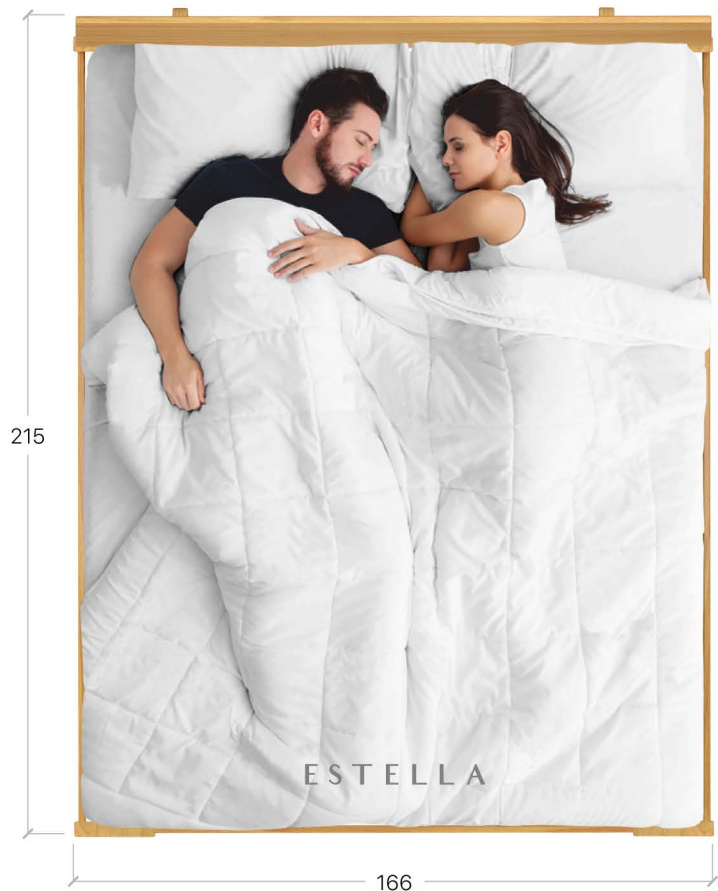

Габарити ліжка при розмірі спального місця 160x200 см