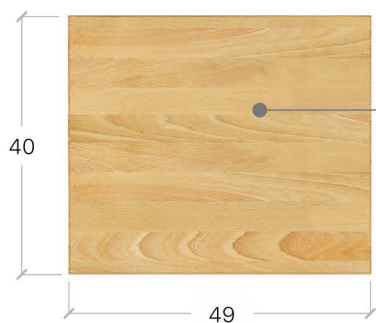

# Комод ТЕССА

Надійний та зручний комод без жодного  
натяку на класичні лінії.

1. Комод ТЕССА, 103 Масив - 1шт.

горіх світлий (код-103)

Ідеально підійде до спальні разом із моделями:

СЕЛЕНА 32 РЕНАТА ЛЮКС 30 НОТА БЕНЕ 26  
РЕНАТА 28 ТИТАН 36