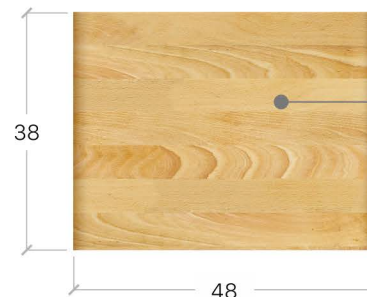

Тумба АТЛАС

Габарити упаковки

висота	ширина	довжина
23 см	42 см	52 см

11
кг