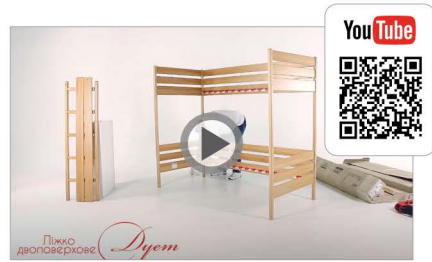

208

96
99

Планка безпеки подвійна «Плюс» 5

	висота	ширина	довжина	82 кг
1/1	12 см	95 см	185 см	
1/2	18 см	35 см	206 см	

1. ДУЕТ ПЛЮС 90x200 (h178), 105 Массив 2Л4 -1шт.

У стандартному виконанні модель ДУЕТ ПЛЮС із спальним розміром 80x190 або 80x200 виготовляється тільки висотою 150, а при розмірі 90x190 або 90x200 висота ліжка складає 178. Виконання варіантів з висотою 150см при 90x200 або 178 при 80x190 можливе але не входить в складську програму.

Планка безпеки подвійна «Плюс» 5