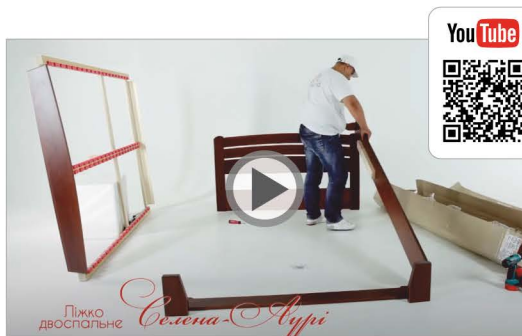

Відскануйте щоб побачити процес складання ліжка

Габарити упаковки (2шт.)

	висота	ширина	довжина	86 кг
1/1	16 см	54 см	206 см	
1/2	16 см	28 см	203 см	

i 1. СЕЛЕНА 160x200, 101 Масив 2Л4 -1шт.

Варіанти розмірів спального місця (розмір матрацу) см