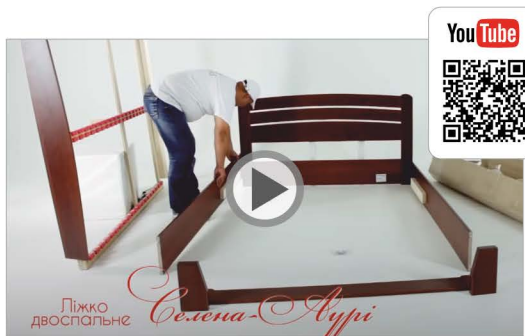

горіх темний (код-101)

208

166

Габарити ліжка при розмірі спального місця 160x200 см

Відскануйте щоб побачити процес складання ліжка

Габарити упаковки (2шт.)

	висота	ширина	довжина	88 кг
1/1	16 см	54 см	206 см	
1/2	17 см	31 см	203 см	