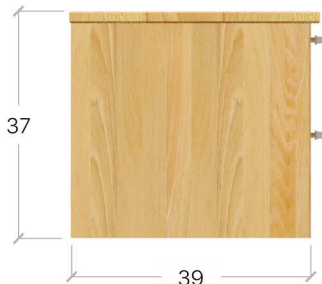

Тумба ТЕССА

Габарити упаковки

висота	ширина	довжина
39 см	52 см	47 см

15
кг

i

1. Тумба приліжкова ВЕГА КОМФОРТ, 108 Масив - 1шт.

КОМФОРТ **blum**

i

1. Тумба приліжкова ТЕССА СТАНДАРТ, 107 Щит - 1шт.

СТАНДАРТ **МЕТАВОХ**

Тумба ВЕГА

Габарити упаковки

висота	ширина	довжина
39 см	52 см	47 см

15
кг

Тумба АТЛАС

Габарити упаковки

висота	ширина	довжина
23 см	42 см	52 см

11
кг