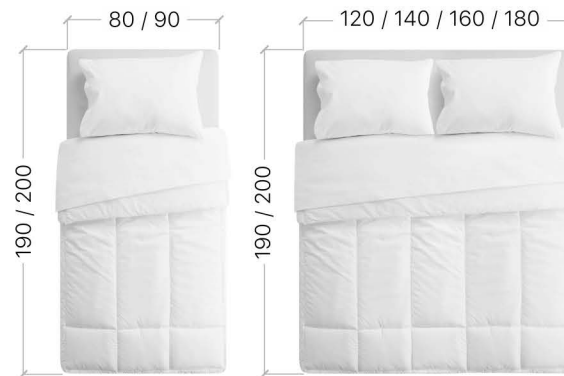

	висота	ширина	довжина	80 кг
1/1	12 см	95 см	182 см	
1/2	18 см	35 см	206 см	

1. ДУЕТ 90x200 (h178), 102 Массив 2Л4 -1шт.

У стандартному виконанні модель ДУЕТ із спальним розміром 80x190 або 80x200 виготовляється тільки висотою 150, а при розмірі 90x190 або 90x200 висота ліжка складає 178. Виконання варіантів з висотою 150см при 90x200 або 178 при 80x190 можливе але не входить в складську програму.

Габарити ліжка при розмірі спального місця 160x200 см

Відскануйте щоб побачити процес складання ліжка

Габарити упаковки

висота	ширина	довжина	51 кг
16 см	38 см	206 см	

1. РЕНАТА ЛЮКС 160x200, 107 Щит 2Л4 -1шт.