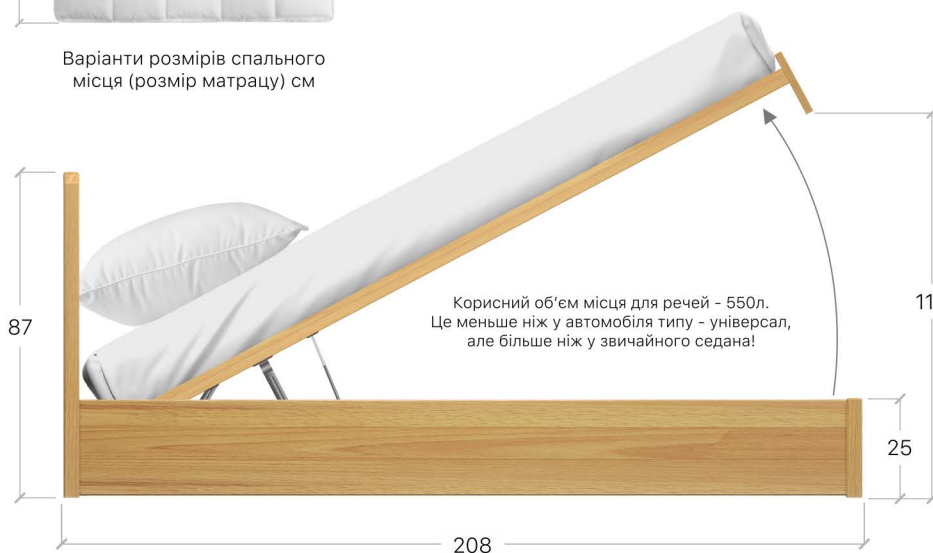

Відскануйте щоб побачити процес складання ліжка

Габарити упаковки (2шт.)

	висота	ширина	довжина	86 кг
1/1	16 см	54 см	206 см	
1/2	16 см	28 см	203 см	

i 1. СЕЛЕНА 160x200, 101 Масив 2Л4 -1шт.

Варіанти розмірів спального місця (розмір матрацу) см