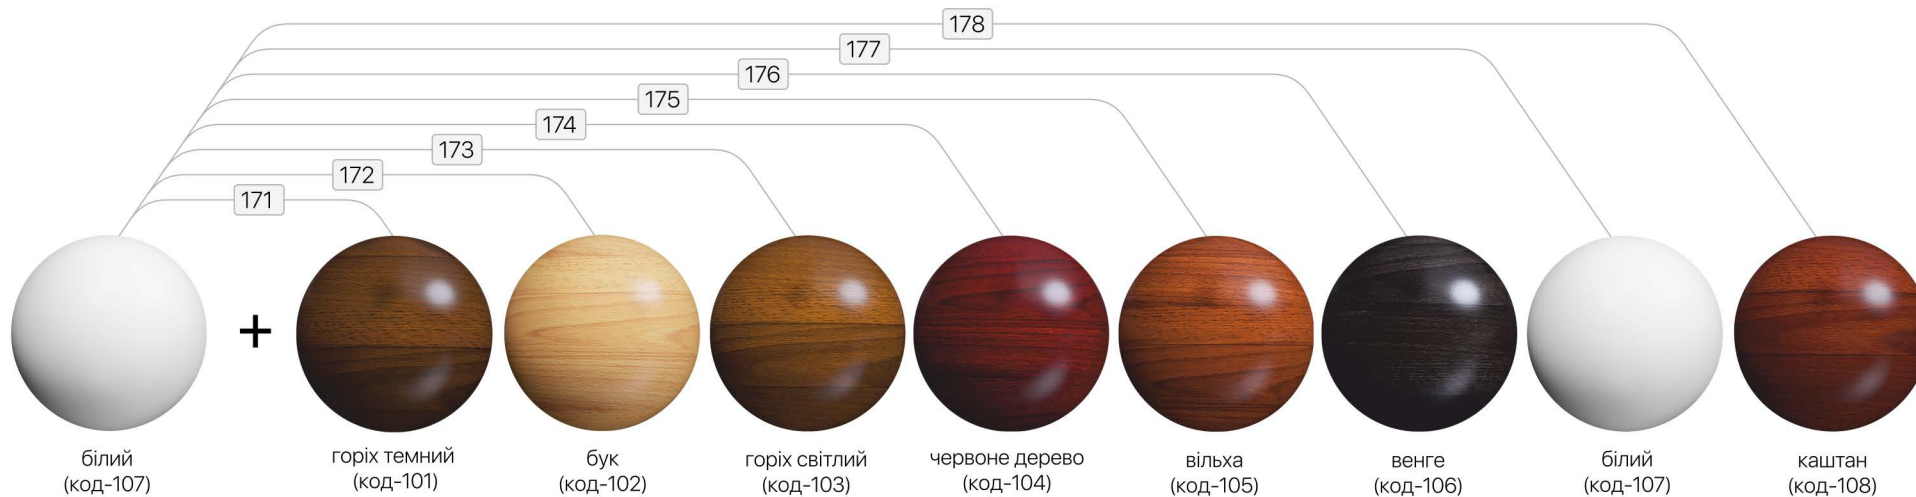

Стандартні комбінації кольорів дерева з білим.

Деякі з наших моделей ви можете замовити у комбінації кольорів (стор. 8) де вертикальні опори можуть бути виконані у білому кольорі в комбінації із будь яким іншим на горизонтальних елементах.