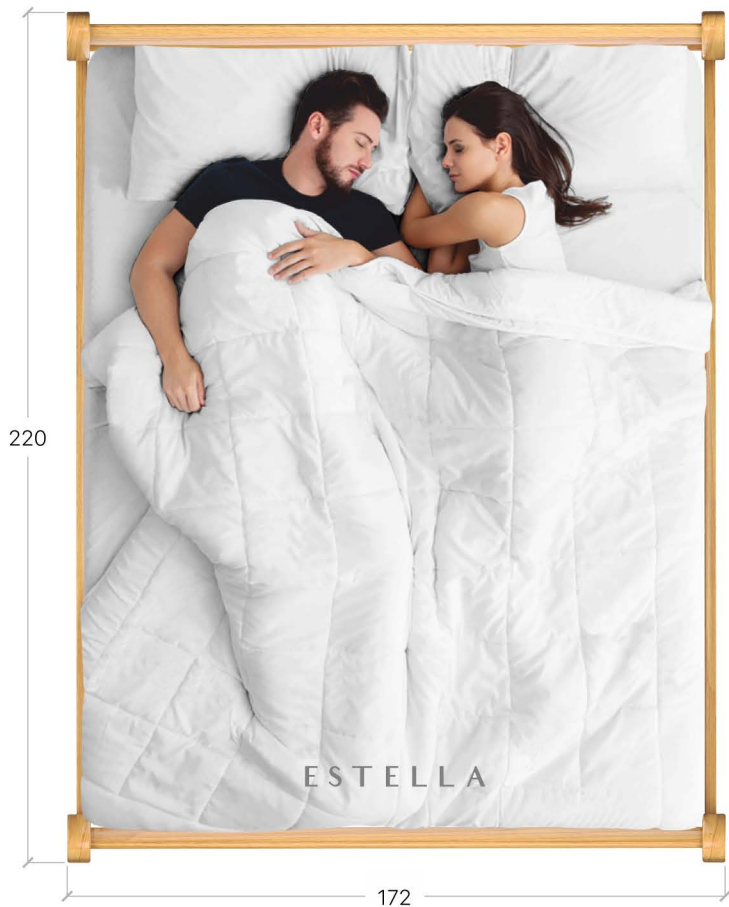

220

172

ESTELLA