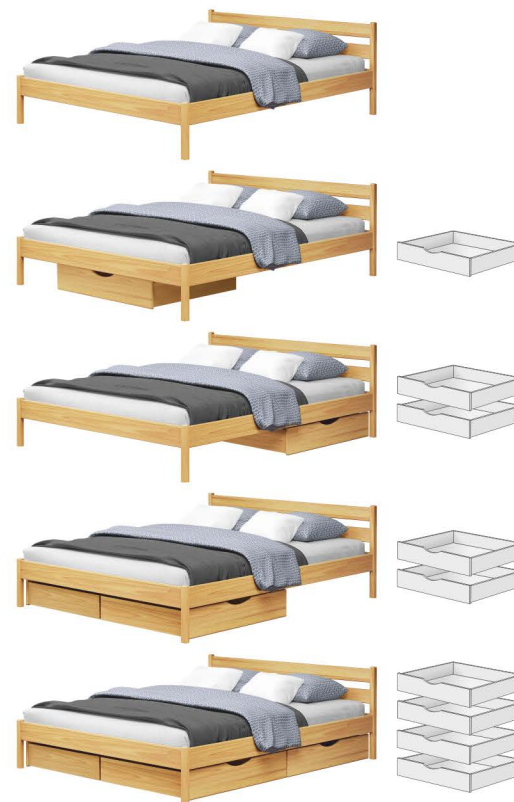

Варіанти використання шухляд