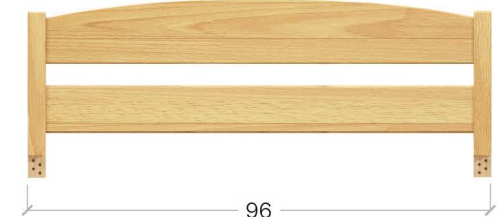

## ПЛАНКИ БЕЗПЕКИ

Планка безпеки - підійде для ліжок ДУЕТ і ДУЕТ ПЛЮС

1. Нота 90x200, 102 Масив Л4 - 1 шт.
2. Планка безпеки подвійна 134, 102 Масив - 1 шт.
3. Шухляда Д-Б, 102 Масив - 2 шт.
4. Фасад для шухляди 200, 102 Масив - 2 шт.

Планка безпеки подвійна  
підійде для ліжок АММІ, НОТА та ДУЕТ

Планка безпеки подвійна «Плюс»  
підійде для ліжок ДУЕТ ПЛЮС та НОТА ПЛЮС

Планка безпеки подвійна «Плюс»  
підійде для ліжка НОТА ПЛЮС

Планка безпеки подвійна  
підійде для ліжок АММІ та НОТА