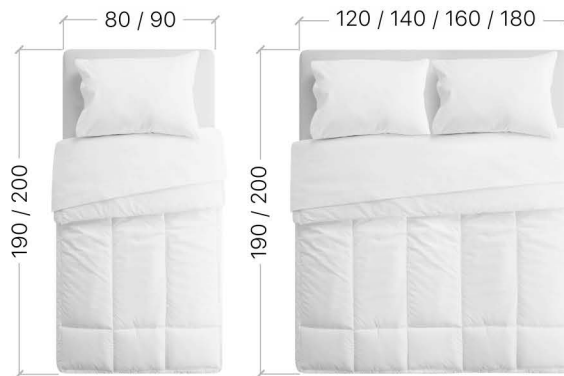

Варіанти розмірів спального місця (розмір матрацу) см