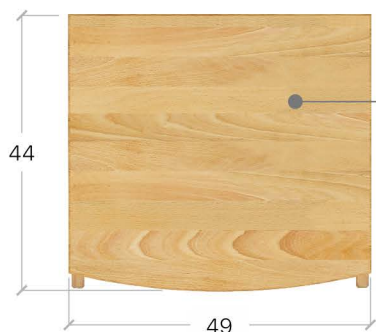

Тумба ВЕГА

Габарити упаковки

висота	ширина	довжина
39 см	52 см	47 см

15
кг