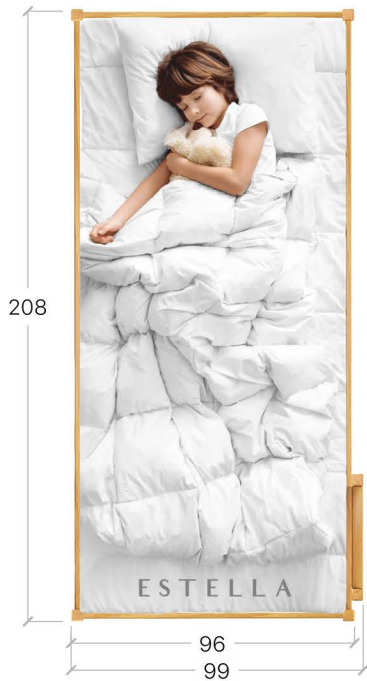

208

96
99

Відскануйте щоб побачити процес складання ліжка

Ширина спального місця 90 см

	висота	ширина	довжина	80 кг
1/1	12 см	95 см	182 см	
1/2	18 см	35 см	206 см	

1. ДУЕТ 90x200 (h178), 102 Массив 2Л4 -1шт.

У стандартному виконанні модель ДУЕТ із спальним розміром 80x190 або 80x200 виготовляється тільки висотою 150, а при розмірі 90x190 або 90x200 висота ліжка складає 178. Виконання варіантів з висотою 150см при 90x200 або 178 при 80x190 можливе але не входить в складську програму.