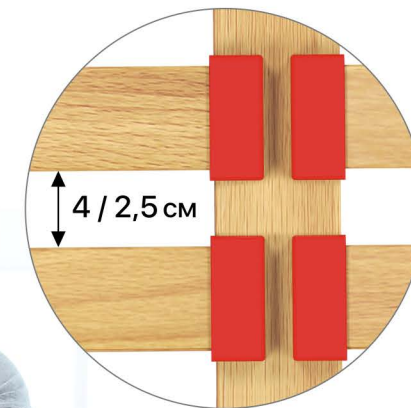

БУКОВІ ЛАМЕЛІ

СТАНДАРТ (4см)

ПІДСИЛЕНИЙ (2,5см)

на одне спальне місце **190см**

20 шт

22 шт

на одне спальне місце **200см**

21 шт

24 шт

У вартість кожного ліжка входить ортопедичний каркас із буковими ламелями товщиною 8 мм. Його виконання передбачає варіанти СТАНДАРТ та ПІДСИЛЕНИЙ. Останній потрібен якщо навантаження на одне спальне місце більше 120 кг або якщо відстань 2,5 см між ламелями вимагає виробник матрацу у гарантійних умовах.