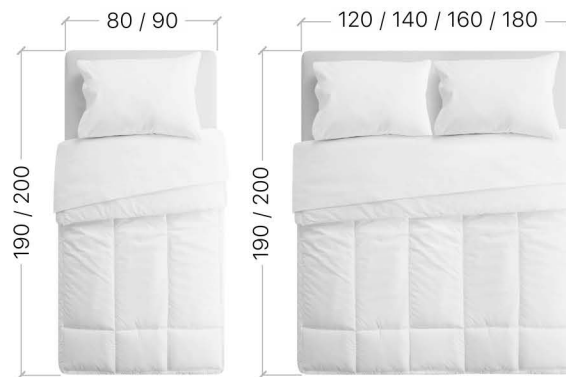

Варіанти розмірів спального місця (розмір матрацу) см