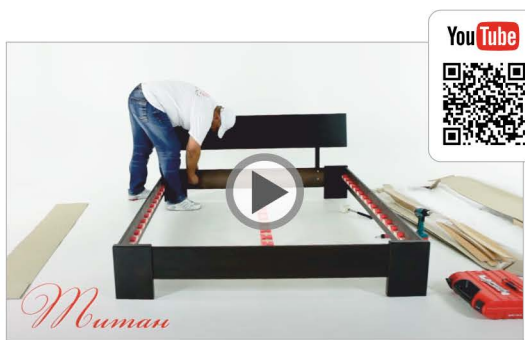

Відскануйте щоб побачити процес складання ліжка