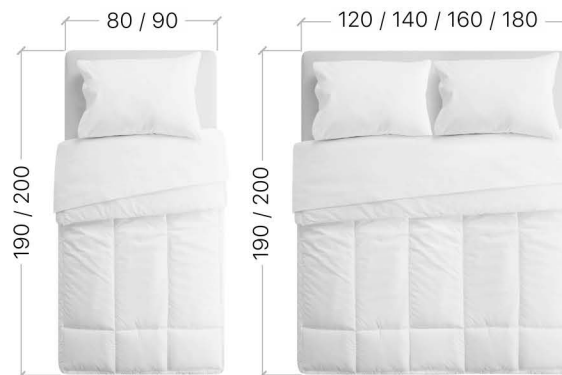

білий+бук (код-172)

Габарити ліжка при розмірі спального місця 160x200 см

Відскануйте щоб побачити процес складання ліжка

Габарити упаковки

висота	ширина	довжина	55 кг
17 см	40 см	206 см	

i 1. ВЕНЕЦІЯ 160x200, 103 Массив 2Л4 -1шт.

# ВЕНЕЦІЯ

Приємне класичне ліжко із привабливою ціною. Ідеально підходить для людей зростом до 190 см, а також тим хто під час сну любить відчувати комфорт присутності ізніжжя.

1. ВЕНЕЦІЯ 160x200, 103 Масив 2Л4 - 1 шт.
2. Тумба приліжкова ВЕГА, 103 Масив - 1 шт.