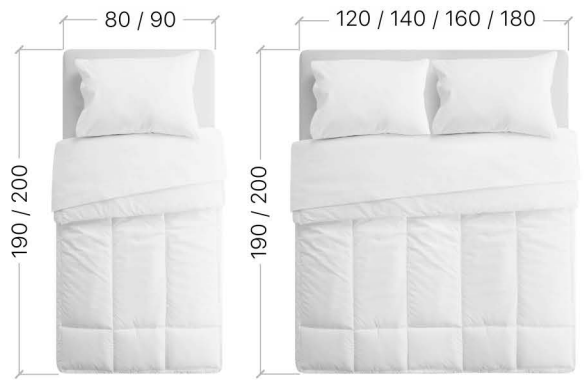

# ВЕНЕЦІЯ

Приємне класичне ліжко із привабливою ціною. Ідеально підходить для людей зростом до 190 см, а також тим хто під час сну любить відчувати комфорт присутності ізніжжя.

1. ВЕНЕЦІЯ 160x200, 103 Масив 2Л4 - 1 шт.
2. Тумба приліжкова ВЕГА, 103 Масив - 1 шт.

Відскануйте щоб побачити процес складання ліжка

Габарити упаковки

висота	ширина	довжина	53 кг
17 см	40 см	206 см	

1. ВЕНЕЦІЯ ЛЮКС 160x200, 101 Масив 2Л4 -1шт.

Варіанти розмірів спального місця (розмір матрацу) см