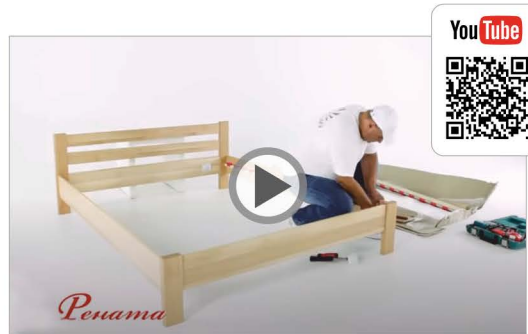

Відскануйте щоб побачити процес складання ліжка