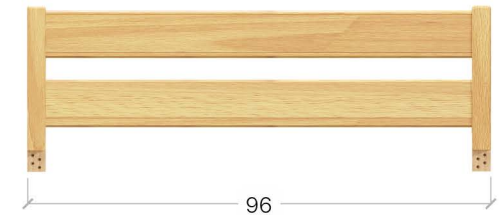

## ПЛАНКИ БЕЗПЕКИ

Планка безпеки - підійде для ліжок ДУЕТ і ДУЕТ ПЛЮС

1. Нота 90x200, 102 Масив Л4 - 1 шт.
2. Планка безпеки подвійна 134, 102 Масив - 1 шт.
3. Шухляда Д-Б, 102 Масив - 2 шт.
4. Фасад для шухляди 200, 102 Масив - 2 шт.

Планка безпеки подвійна  
підійде для ліжок АММІ, НОТА та ДУЕТ

Планка безпеки подвійна «Плюс»  
підійде для ліжок ДУЕТ ПЛЮС та НОТА ПЛЮС

Планка безпеки подвійна «Плюс»  
підійде для ліжка НОТА ПЛЮС

Планка безпеки подвійна  
підійде для ліжок АММІ та НОТА