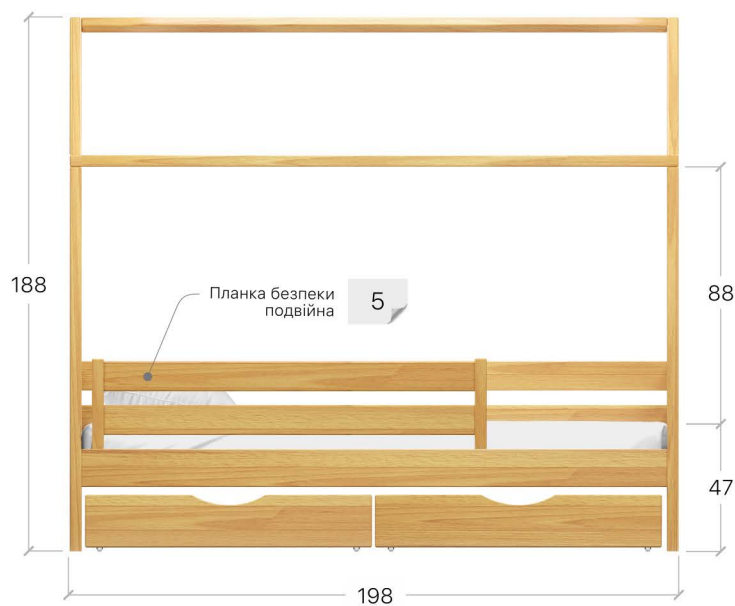

198

96

Габарити ліжка при розмірі  
спального місця 90x190 см

Відскануйте щоб побачити процес складання ліжка

Варіанти розмірів  
спального місця  
(розмір матрацу) см

Габарити упаковки

висота	ширина	довжина	50 кг
22 см	30 см	205 см	

1. АММІ 90x190, 172 Масив 2Л4 -1шт.

Склад- Online

Відскануйте  
щоб дізнатися  
наявність та ціну