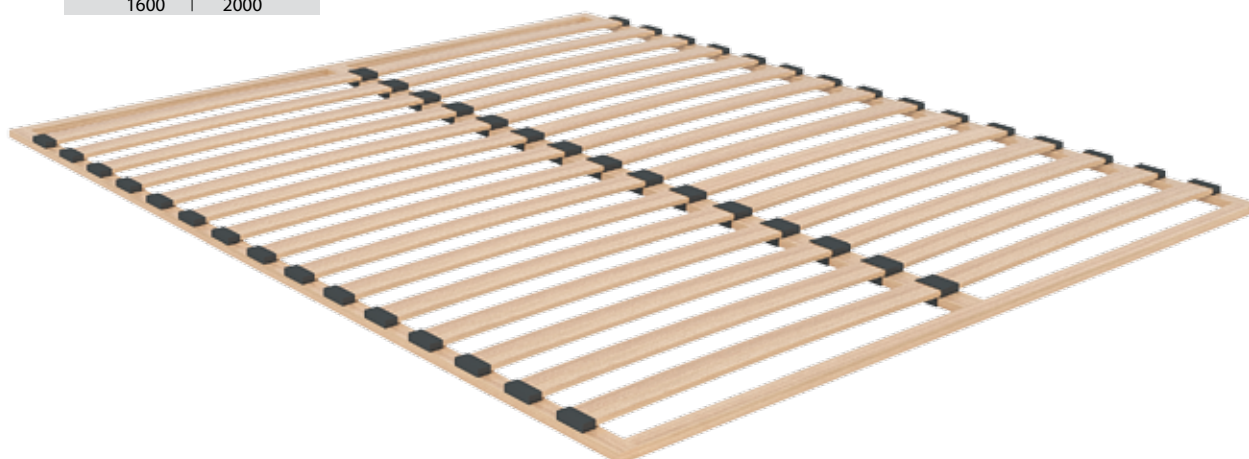

COMODO A3
комод 4ш

Висота	Ширина	Глибина
851	728	391

КАРКАСИ ДЛЯ ЛІЖКА

Ширина	Довжина
1400	2000

Ширина	Довжина
1600	2000

Ширина	Довжина
1800	2000