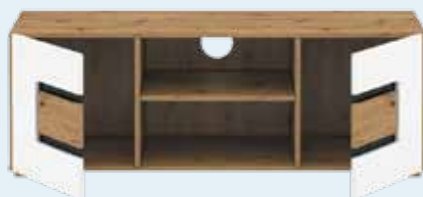

Pawel G

Комод 2д

Висота	Ширина	Глибина
894	900	373