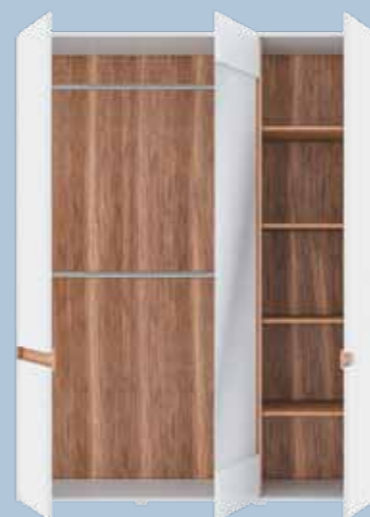

LETIS V
вітрина 3д

Висота	Ширина	Глибина
1430	1095	420

LETIS G
шафа навісна

Висота	Ширина	Глибина
545	545	280

LETIS M
шафа навісна 3д

Висота	Ширина	Глибина
440	1640	420

LETIS D
шафа навісна

Висота	Ширина	Глибина
545	545	280