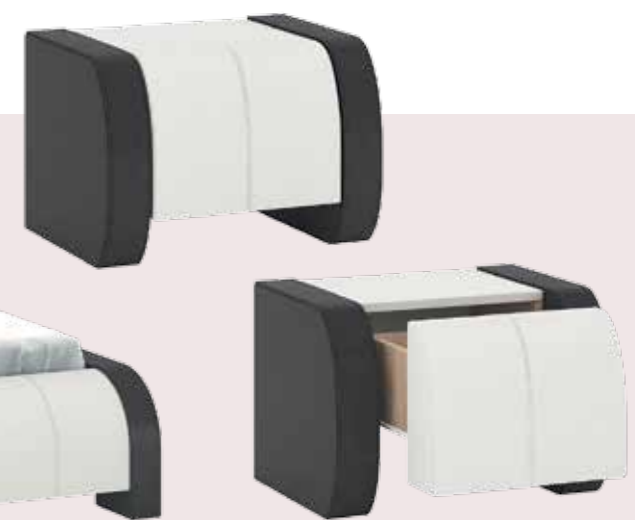

Висота	Ширина	Глибина
435	560	395

New York 15
ліжко

Висота	Ширина	Глибина
980	1800	2350

New York-19
тумба

Висота	Ширина	Глибина
400	600	430

New York-17
ліжко 160

Висота	Ширина	Глибина
830	1655	2053

New York-18
ліжко 180