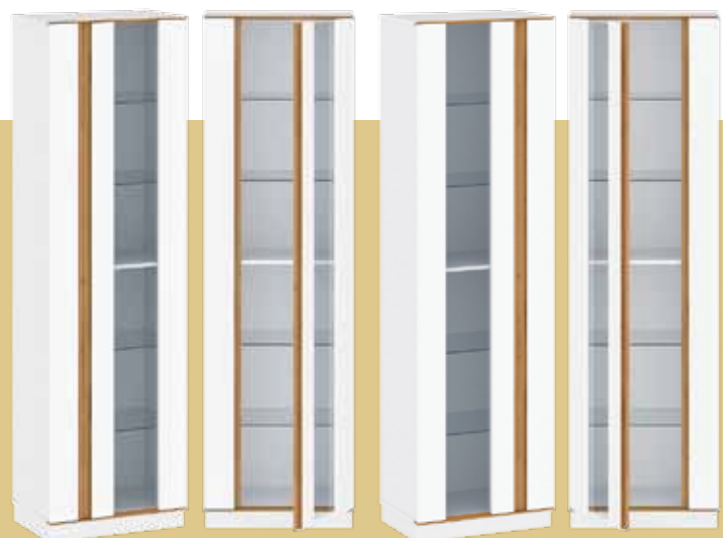

Висота	Ширина	Глибина
400	1560	320

Vigo D

полиця 1.5 m

Висота	Ширина	Глибина
210	1500	200

ALLES

- Колір: німфеа альба
- Корпус: ДСП товщиною 16 мм німфеа альба
- Фасади: ДСП 22 мм в кольорі німфеа альба
- Крайка ABS 0,45 мм
- Ручки: фрезеровані J-подібним поглибленням
- Механізм шухляд: направляюча телескопічна повного висування.
- Петлі: ДС накладні та напівнакладні петлі (для внутрішніх дверей).
- Додатково: LED підсвітка (можлива для вітрин).

Alles A 
пенал вітрина 1в лівий

Висота	Ширина	Глибина
2010	587	370

Alles A 
пенал вітрина 1в правий

Висота	Ширина	Глибина
2010	587	370

Alles D
полиця 115

Висота	Ширина	Глибина
160	1150	216

Alles B
RTV 2д 1ш