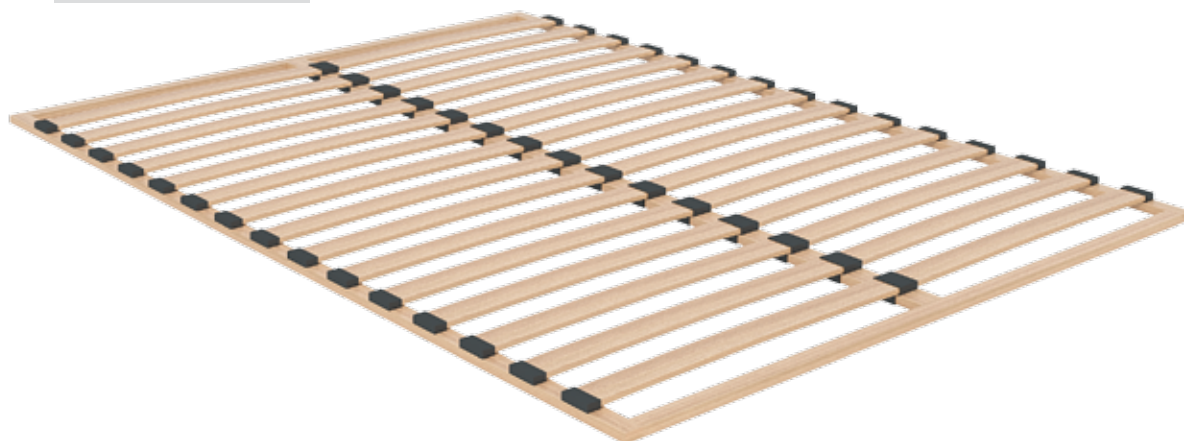

КАРКАСИ ДЛЯ ЛІЖКА

Ширина	Довжина
1400	2000