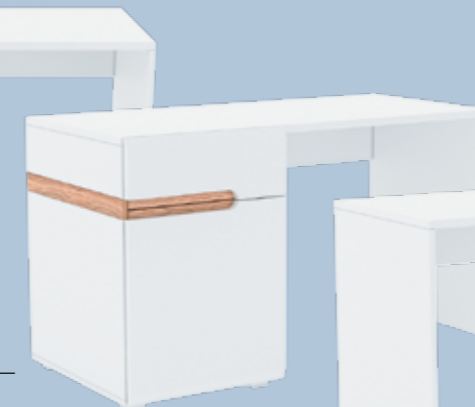

стіл обідній

Висота	Ширина	Глибина
750	1600	900

LETIS T1

стіл письмовий лівий

Висота	Ширина	Глибина
730	1250	600

LETIS T2

стіл письмовий правий

Висота	Ширина	Глибина
730	1250	600