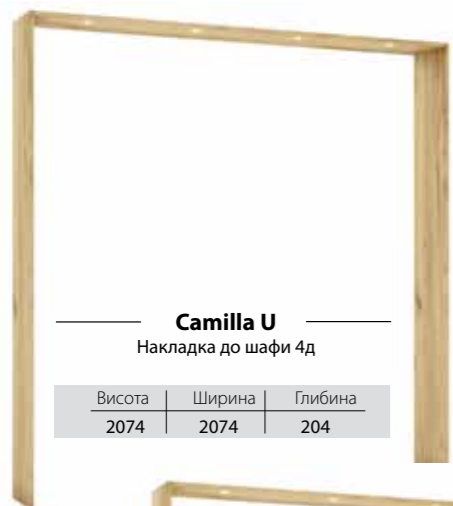

Camilla J
Обідній стіл

Висота	Ширина	Глибина
776	1350/1840	860

Camilla K
Журнальний стіл

Висота	Ширина	Глибина
427	1212	762

Camilla I
Приліжкова тумба 2ш

Висота	Ширина	Глибина
524	602	414

Camilla M
Комод 4ш

Висота	Ширина	Глибина
853	897	414

Camilla L
Обідній стіл

Висота	Ширина	Глибина
757	1350/1840	860

Camilla N
Комод 3д 3ш

Висота	Ширина	Глибина
872	1800	414

Camilla U
Накладка до шафи 4д

Висота	Ширина	Глибина
2074	2074	204