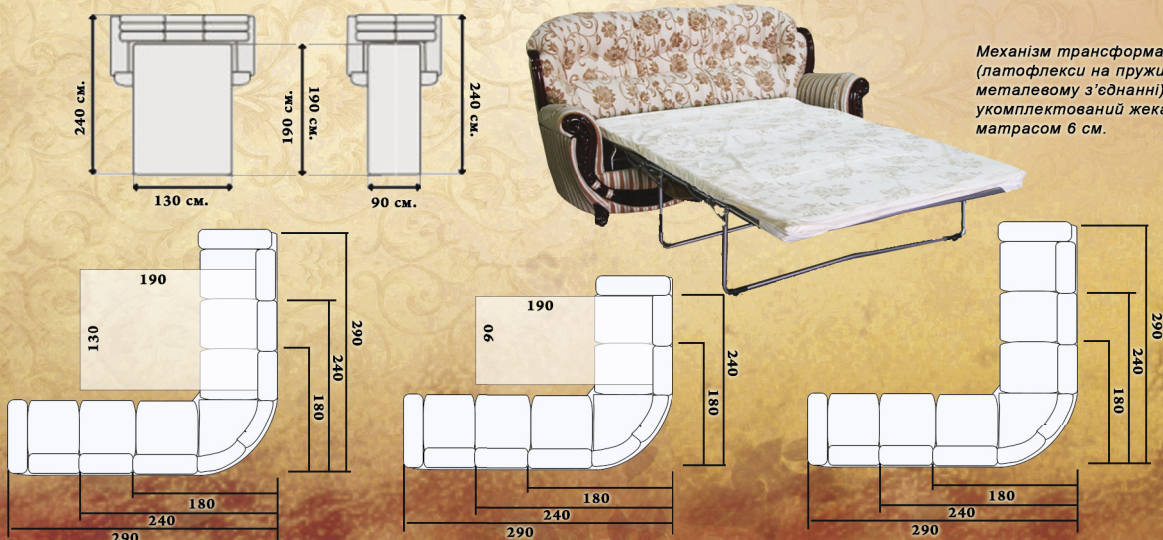

Шкіра верде нав 7596.  
Покраска 44-2 глянець

**Диван ДЖОВЕ р.б.2.**

Шкіра верде нав 7596.  
Покраска 44-2 глянець

**ДЖОВЕ 3**

Тканина діор дизліак + алексіс  
Покраска стандарт

**ДЖОВЕ 1-1**

Тканина лімба бейдж+перу 5.  
Покраска 46-2 + КБ