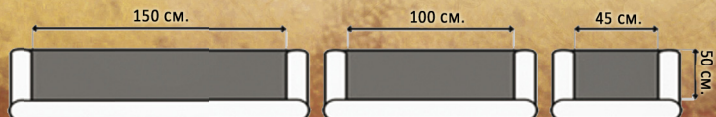

Механізм трансформації "Мералат"