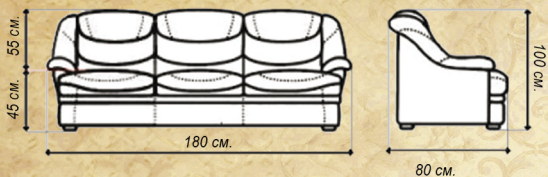

Механізм трансформації Мералат