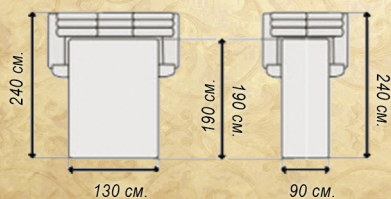

Механізм трансформації Мералат