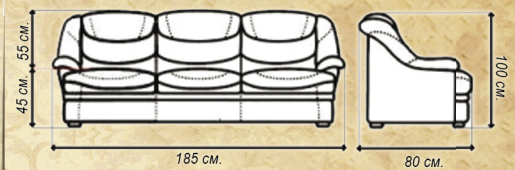

Механізм трансформації "Мералат"