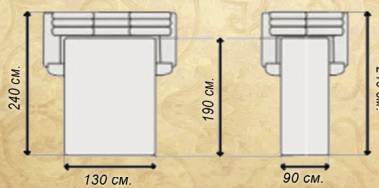

Механізм трансформації "Мералат"