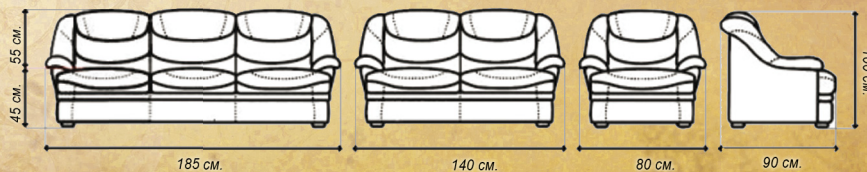

Механізм трансформації "Мералат"