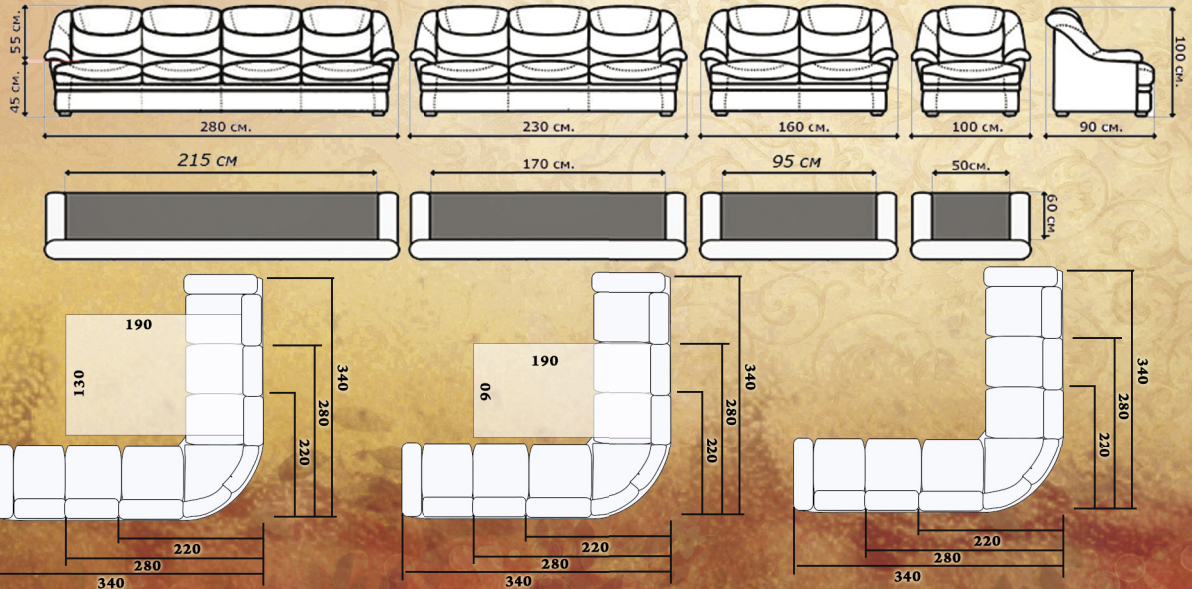

Можливі варіанти оформлення оббивки

БЕЗ СКЛАДОК

СТАНДАРТ