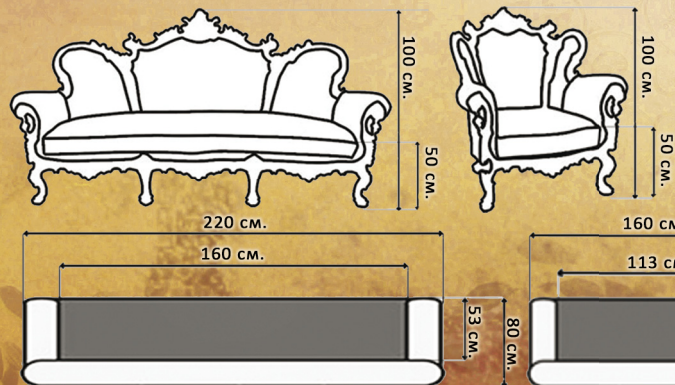

Нижній і верхній
різні елементи