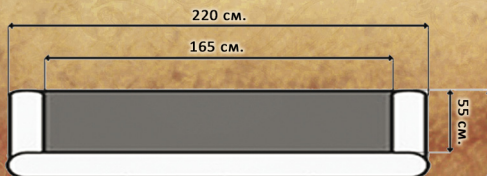

*Спрощений варіант
оформленя різьби по дереву*