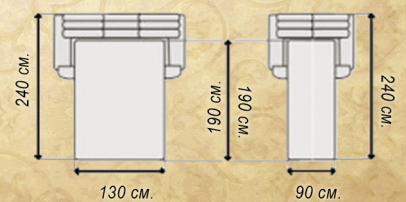

Механізм трансформації "Мералат"