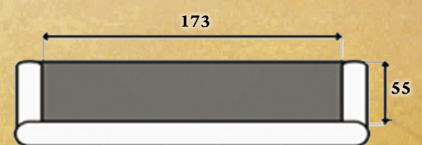

Крісло ВАЛЬТЕР

Тканина ягуар боне

Покраска золото глянець