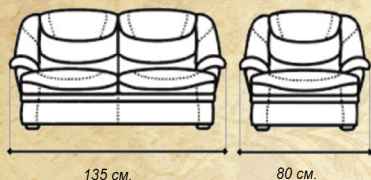

Механізм трансформації Мералат