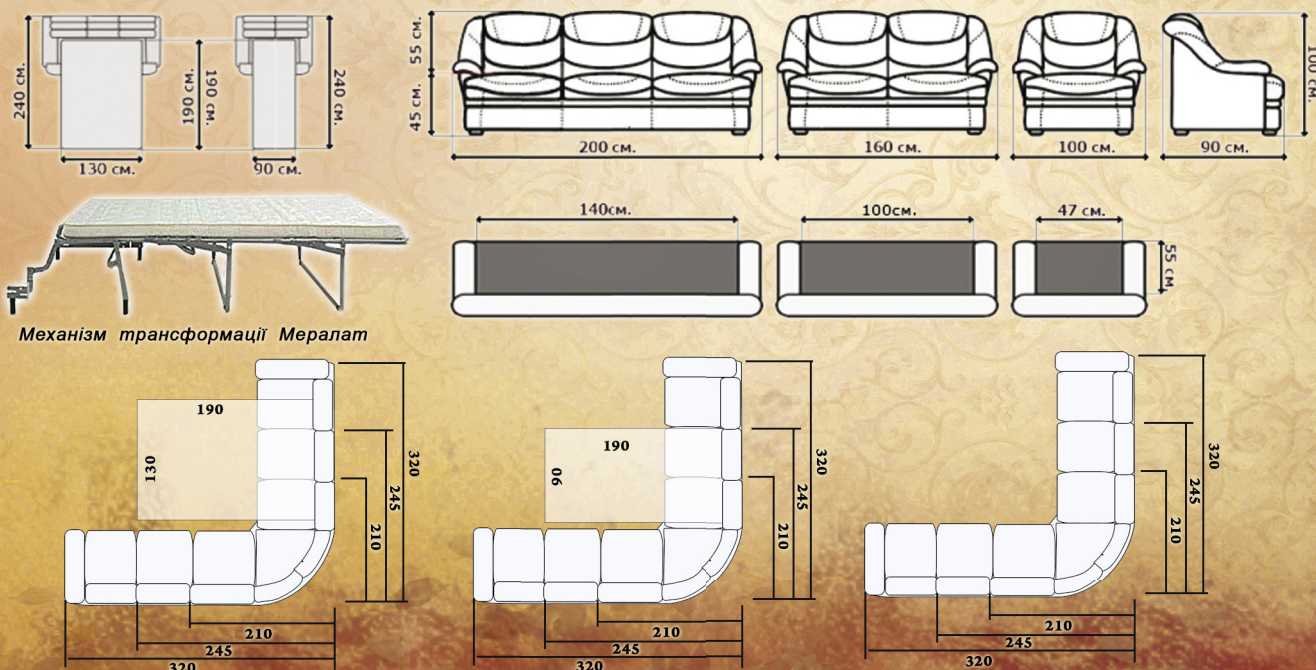

## МАЛЪТА 3-1

Шкирзаминник санчо 2188  
Покраска 46-2 глянecъ

**Кут МАЛЬТА**  
**332 (320x245) "7".**  
 Тканина омега шоколад.  
 Покраска 43-1 глянець

**Кут МАЛЬТА**  
**бронза 332 (320x245) "Г".**  
 Шкіра пудінг.  
 Покраска 46-2; 46-1