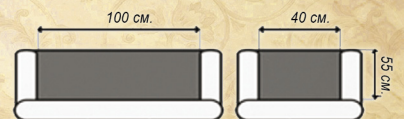

Механізм трансформації "Мералат"