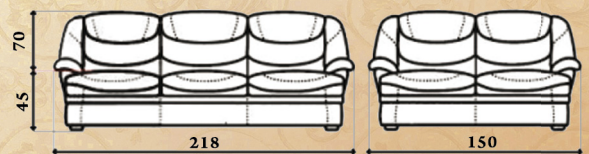

Крісло ВАЛЬТЕР

Тканина ягуар боне

Покраска золото глянець