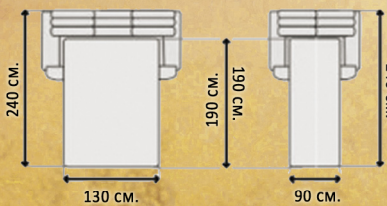

ЧИАНТИ

ЧИАНТИ 3-1

Тканина дракон 15400.
Покраска 43-2 мат.

Диван

ЧИАНТИ 3

Тканина ніхал 4903+5203
Покраска 46-2 глянець

Диван

ЧИАНТИ 3

Тканина ремо ботто
Покраска 46-2 глянець

Механізм трансформації "Мералат"