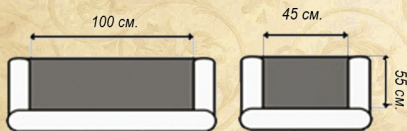

Механізм трансформації Мералат