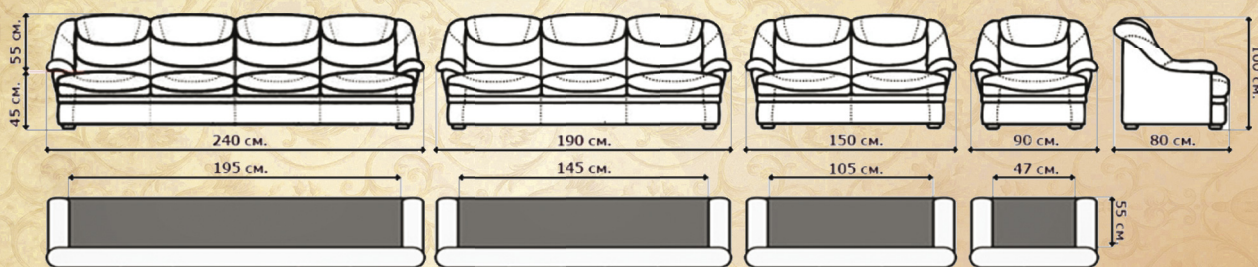

Шкіра верде нав 7596.  
Покраска 44-2 глянець

**Диван ДЖОВЕ р.б.2.**

Шкіра верде нав 7596.  
Покраска 44-2 глянець

**ДЖОВЕ 3**

Тканина діор дизліак + алексіс  
Покраска стандарт

**ДЖОВЕ 1-1**

Тканина лімба бейдж+перу 5.  
Покраска 46-2 + КБ