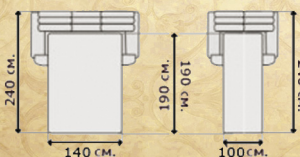

Механізм трансформації Седофлекс для щоденного спання з матрасом на пружинному блоці