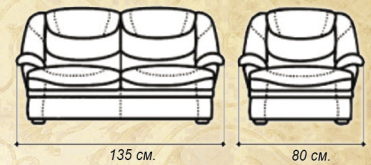

Механізм трансформації "Мералат"