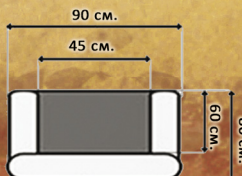

*Спрощений варіант
оформленя різьби по дереву*