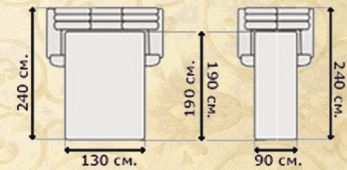

Можливі варіанти оформлення оббивки

БЕЗ СКЛАДОК

СТАНДАРТ